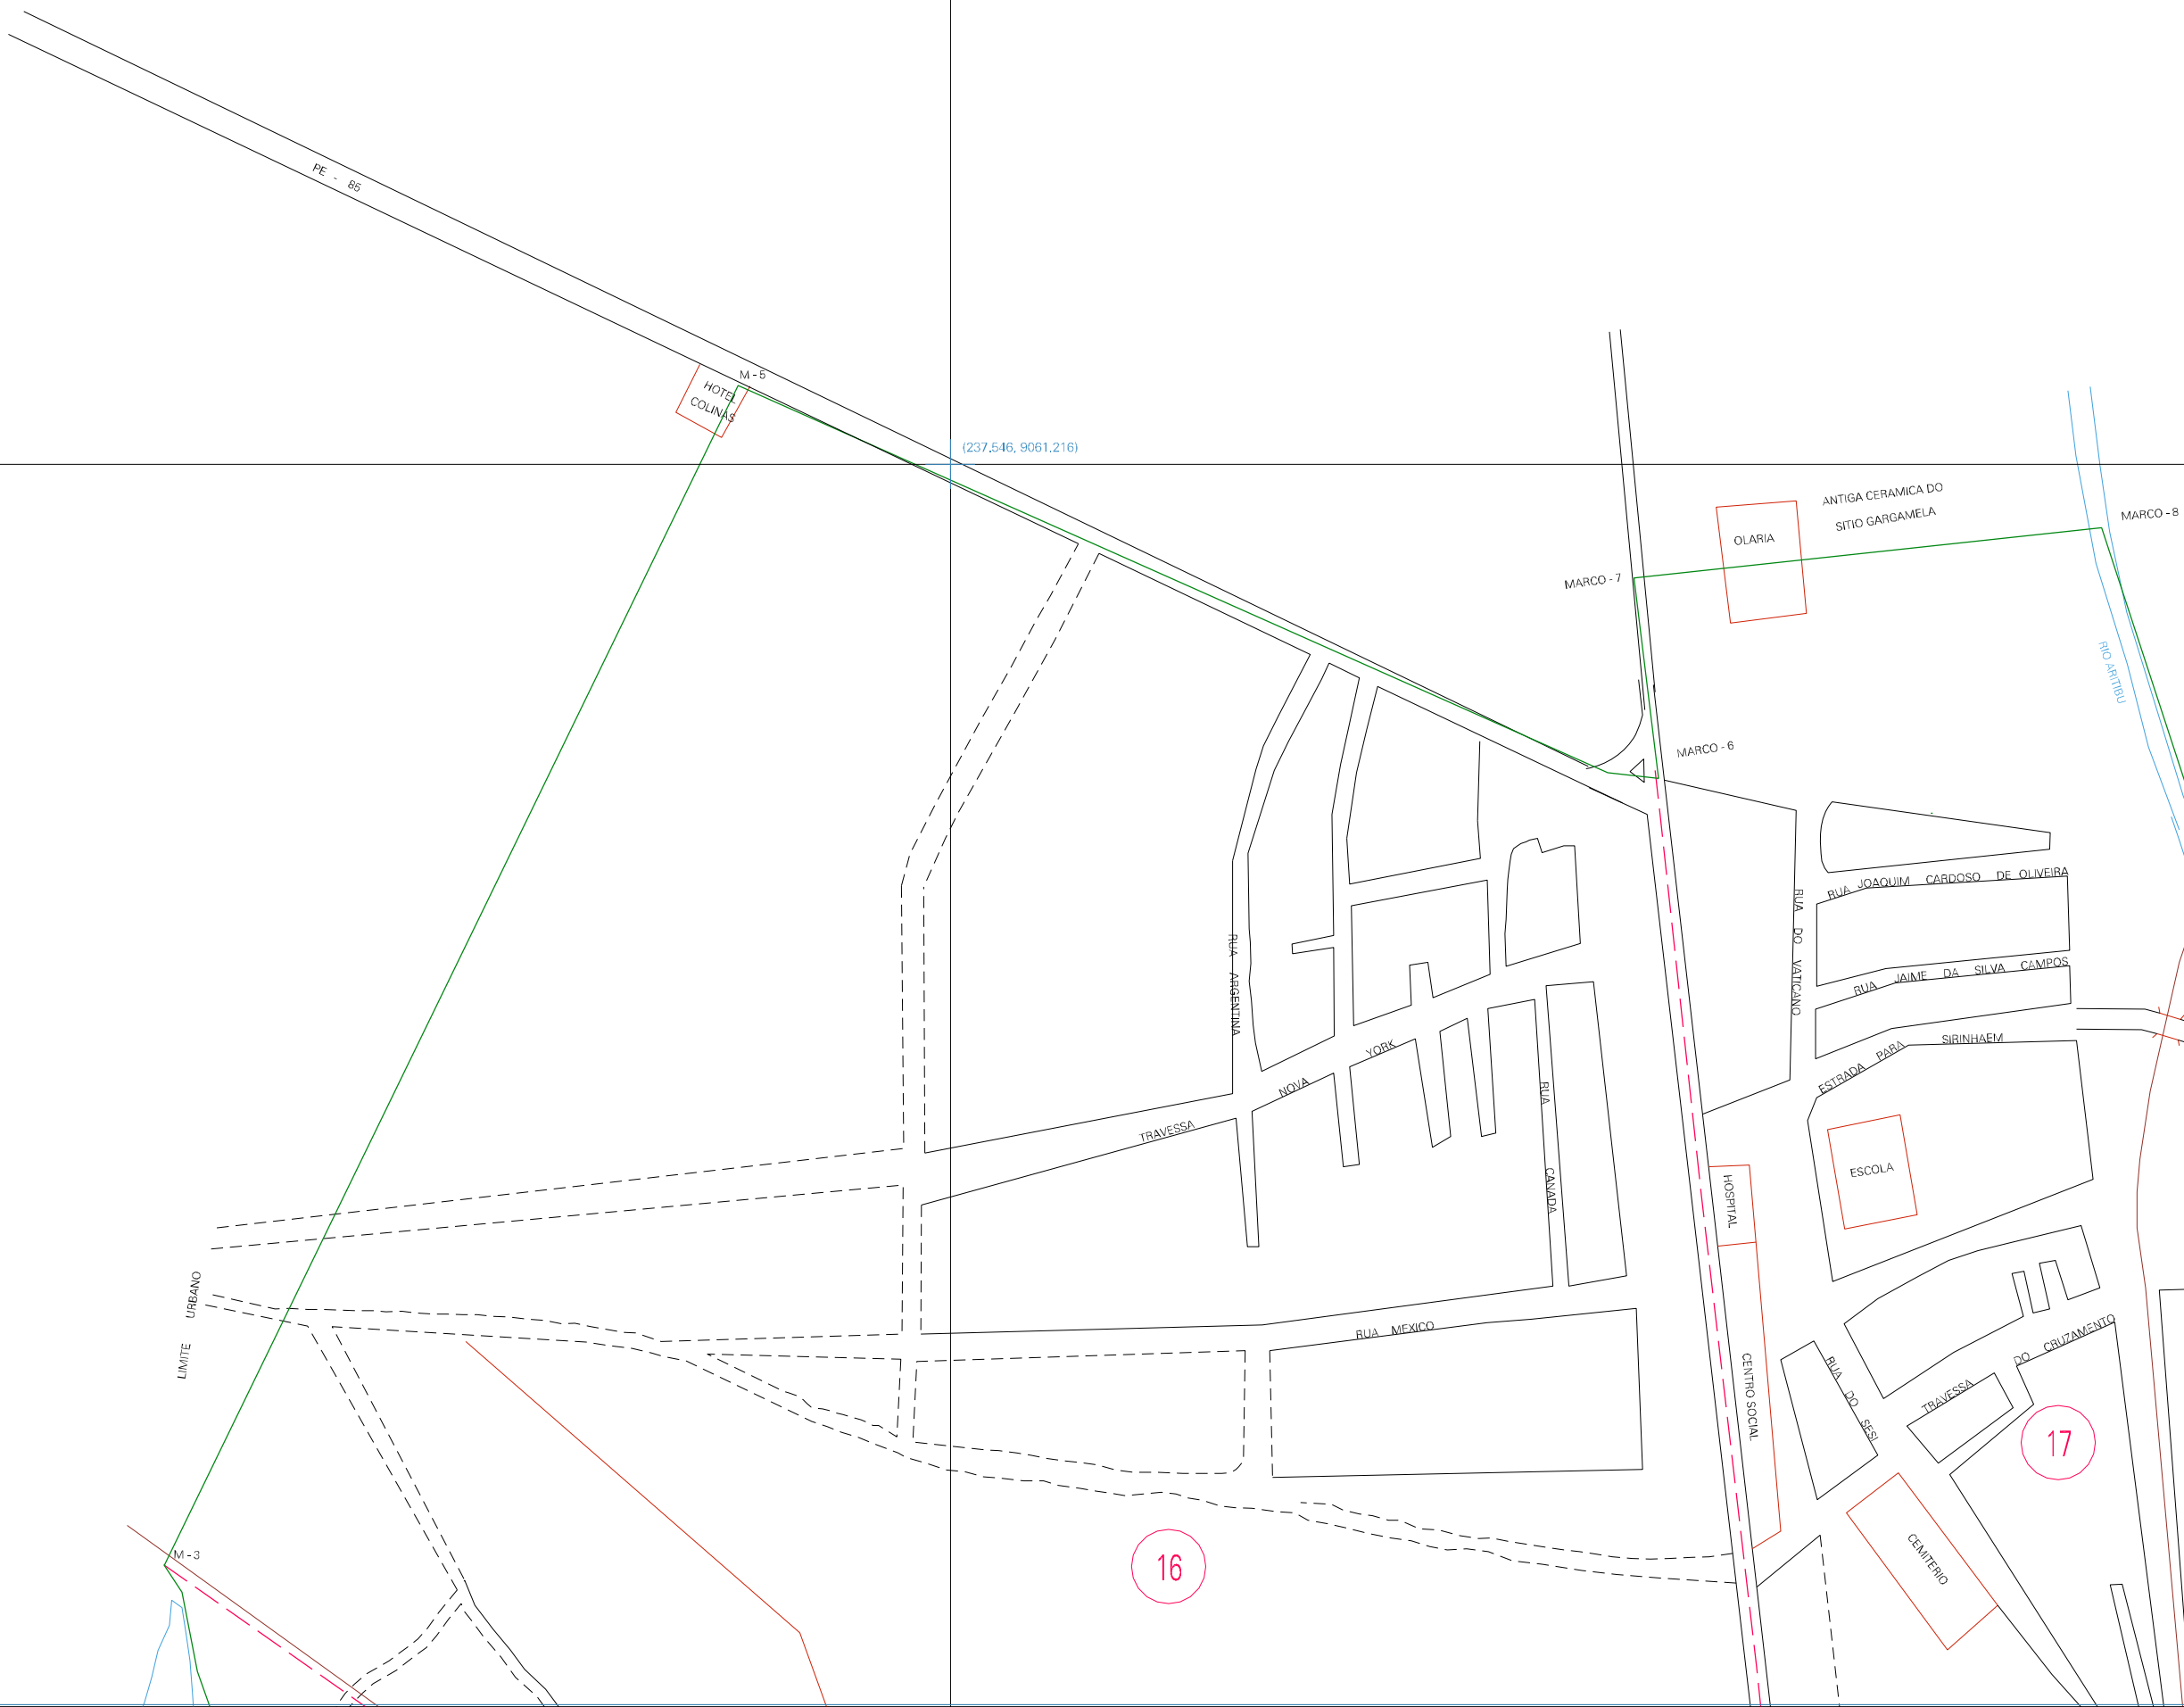

(235,546, 9063,216)

(237,546, 9063,216)

(235,546, 9063,216)

(237,546, 9063,216)

ESTADO DE PERNAMBUCO
 Município: 26.11804
 RIBEIRÃO
 Folha : 01 - 01

Arquivo: 2611804.dgn
 Limites(km): (234.546, 9063.216) - (238.546, 9063.216)

LEGENDA

LIMITES

- Município ou Perímetro Urbano
- Distrito
- Subdistrito, RA, Zona ou similar
- Bairro ou similar
- Setor Censitário

CODIGOS

- ZZ306.05 Distrito (cod. do município + cod. do distrito)
- 05.06 Subdistrito (cod. do distrito + cod. do subdistrito)
- 003 Bairro (cod. do bairro no município)
- 25 Setor (número do setor no distrito ou subdistrito)

Articulação de Folhas

**MAPA URBANO DIGITAL
 FOLHA A1**