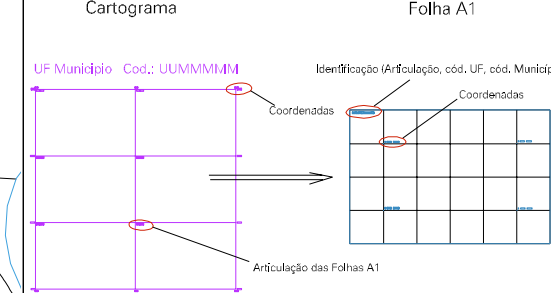

(235.546, 9059,216)

(235.546, 9059,216)

ESTADO DE PERNAMBUCO
 Município: 26.11804
 RIBEIRÃO
 Folha : 02 - 01

Arquivo: 2611804.dgn
 Limites(km): (234.546, 9057.216) - (235.546, 9060.216)

LEGENDA

- LIMITES**
- Município ou Perímetro Urbano
 - - - Distrito
 - - - Subdistrito, RA, Zona ou similar
 - - - Bairro ou similar
 - - - Setor Censitário
- CODIGOS**
- 22306.05 Distrito (cod. do município + cod. do distrito)
 - 05.06 Subdistrito (cod. do distrito + cod. do subdistrito)
 - 003 Bairro (cod. do bairro no município)
 - 25 Setor (número do setor no distrito ou subdistrito)

Articulação de Folhas

MAPA URBANO DIGITAL
FOLHA A1