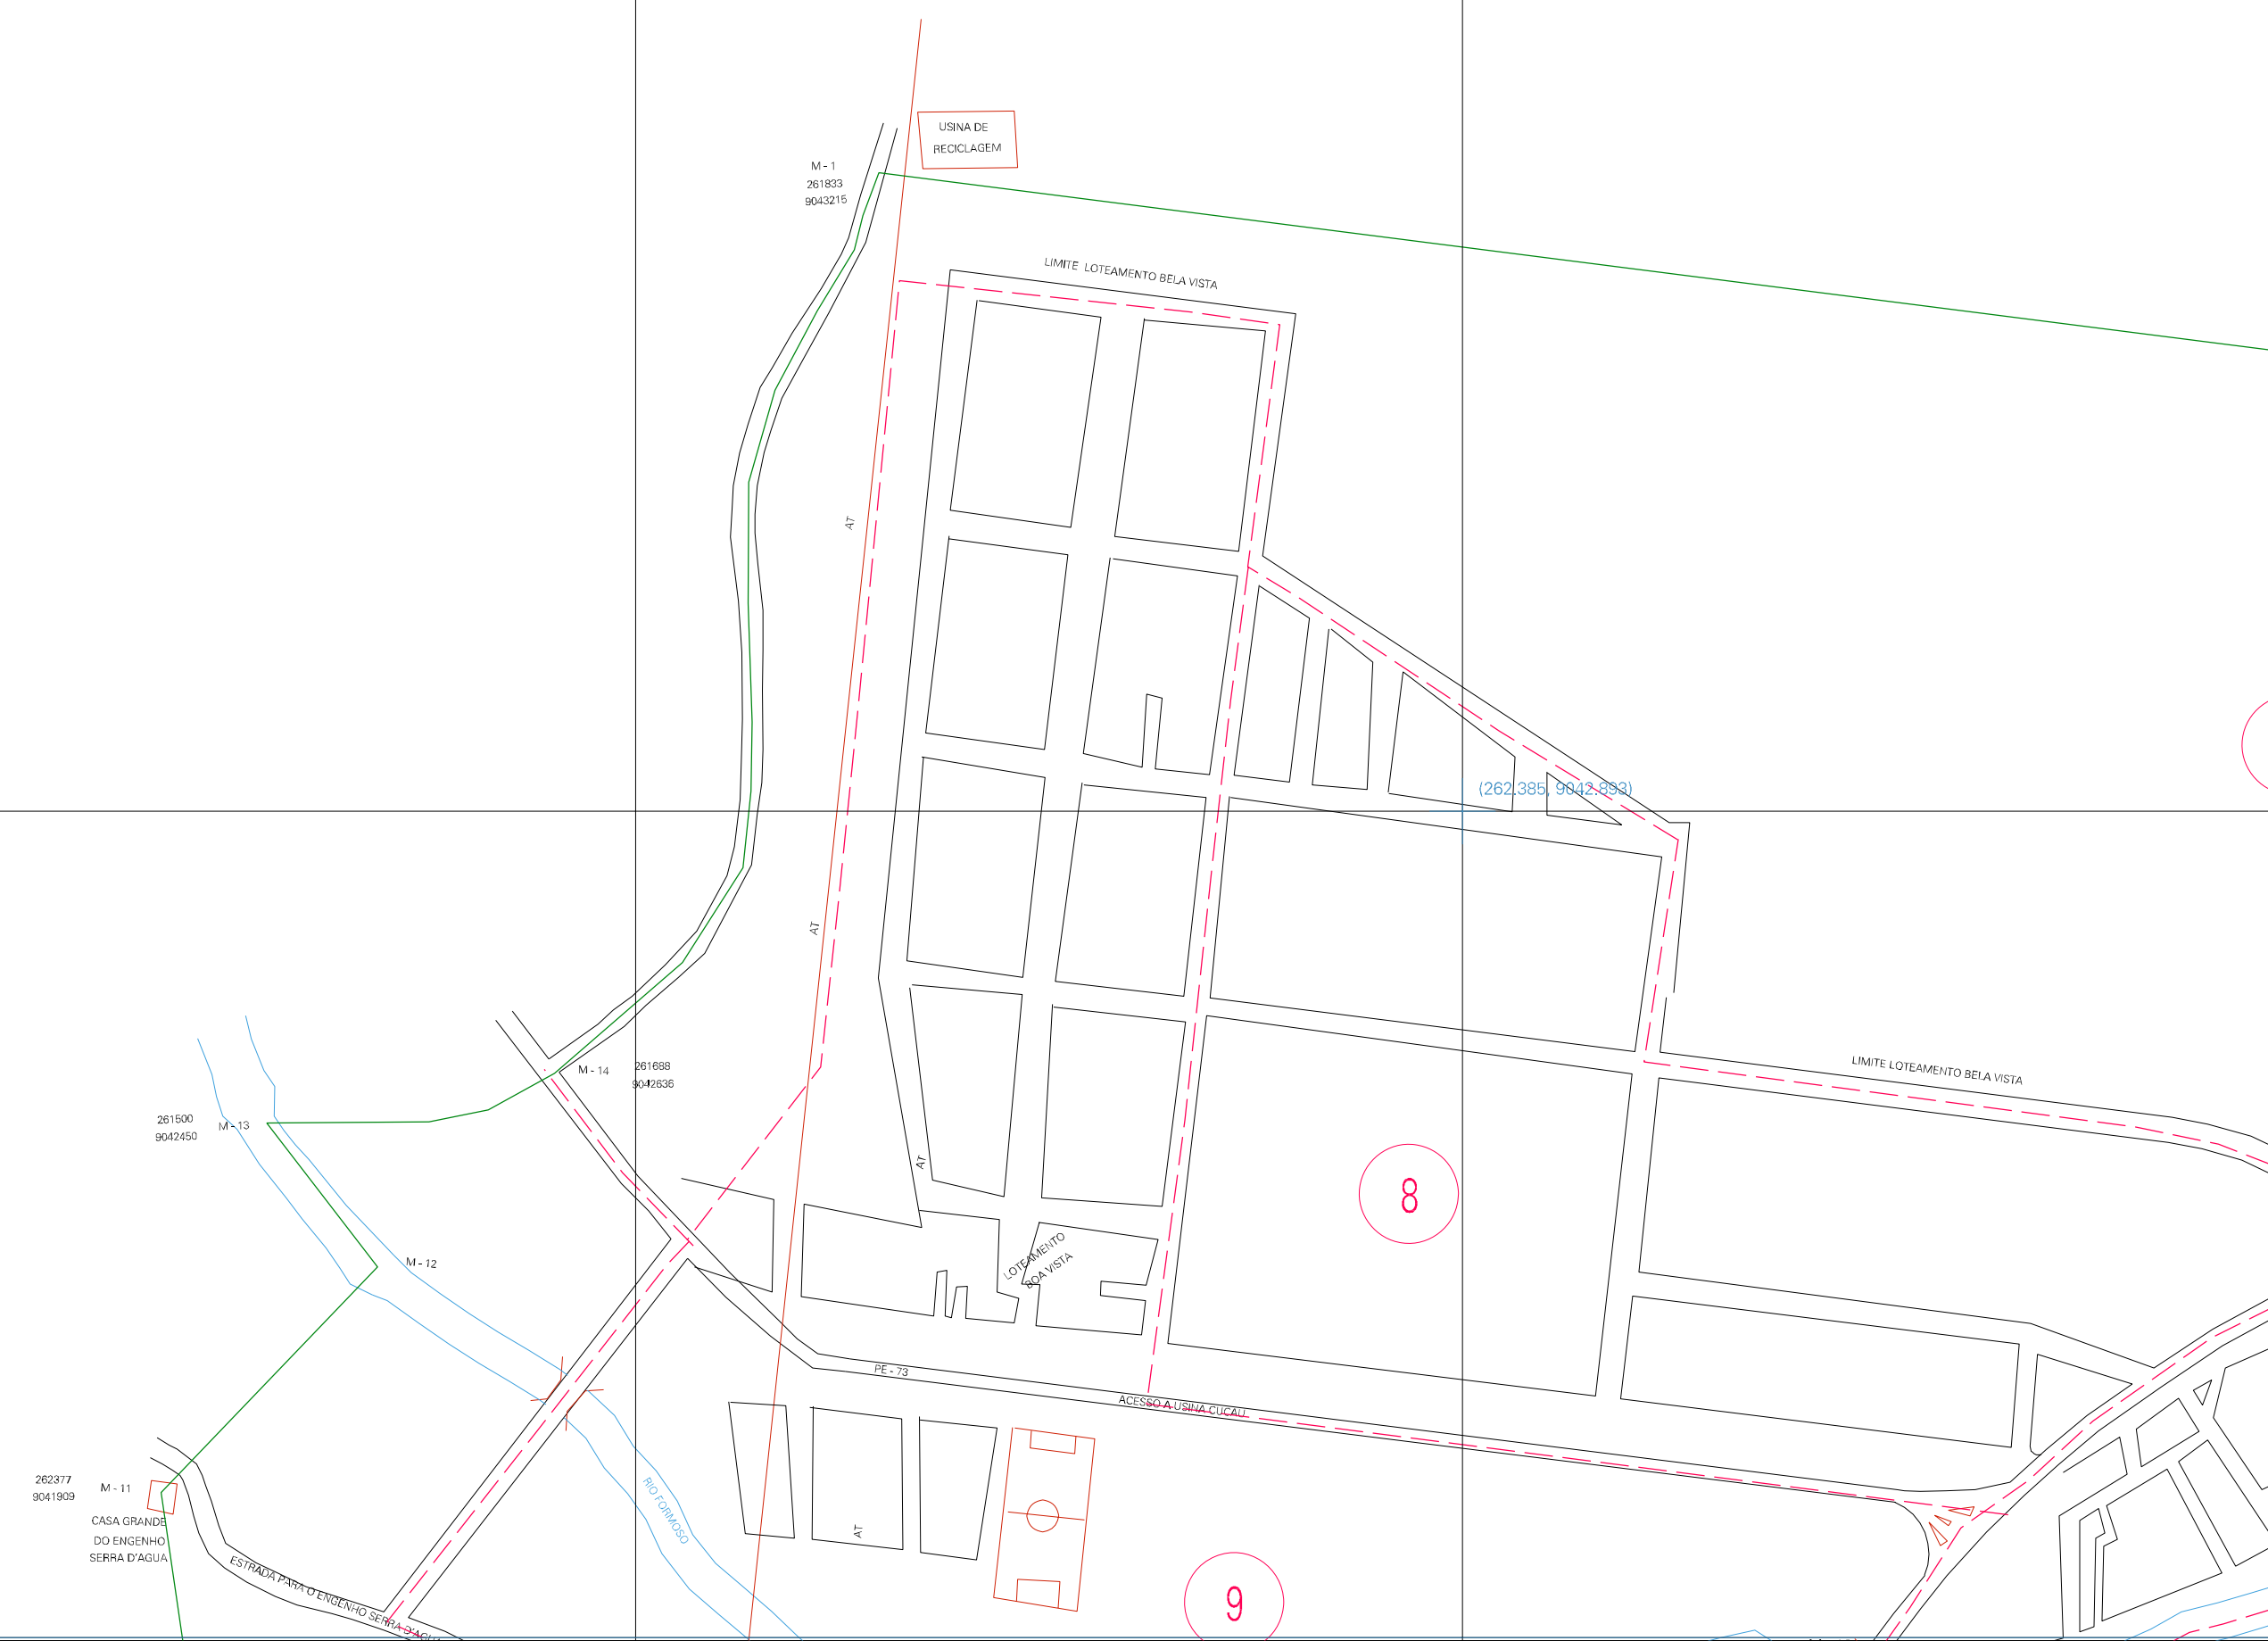

(260.385, 9043.893)

(262.385, 9043.893)

(260.385, 9042.893)

(262.385, 9042.893)

ESTADO DE PERNAMBUCO
Município: 26.11903
RIO FORMOSO
Folha : 01 - 01

1. **LEGENDA**
2. **LIMITES**
     - Município ou Perímetro Urbano
     - Distrito
     - Subdistrito, RA, Zona ou similar
     - Bairro ou similar
     - Setor Censitário
   - **CODIGOS**
     - Distrito (cod. do município + cod. do distrito)
     - Subdistrito (cod. do distrito + cod. do subdistrito)
     - Bairro (cod. do bairro no município)
     - Setor (número do setor no distrito ou subdistrito)

MAPA URBANO DIGITAL
FOLHA A1