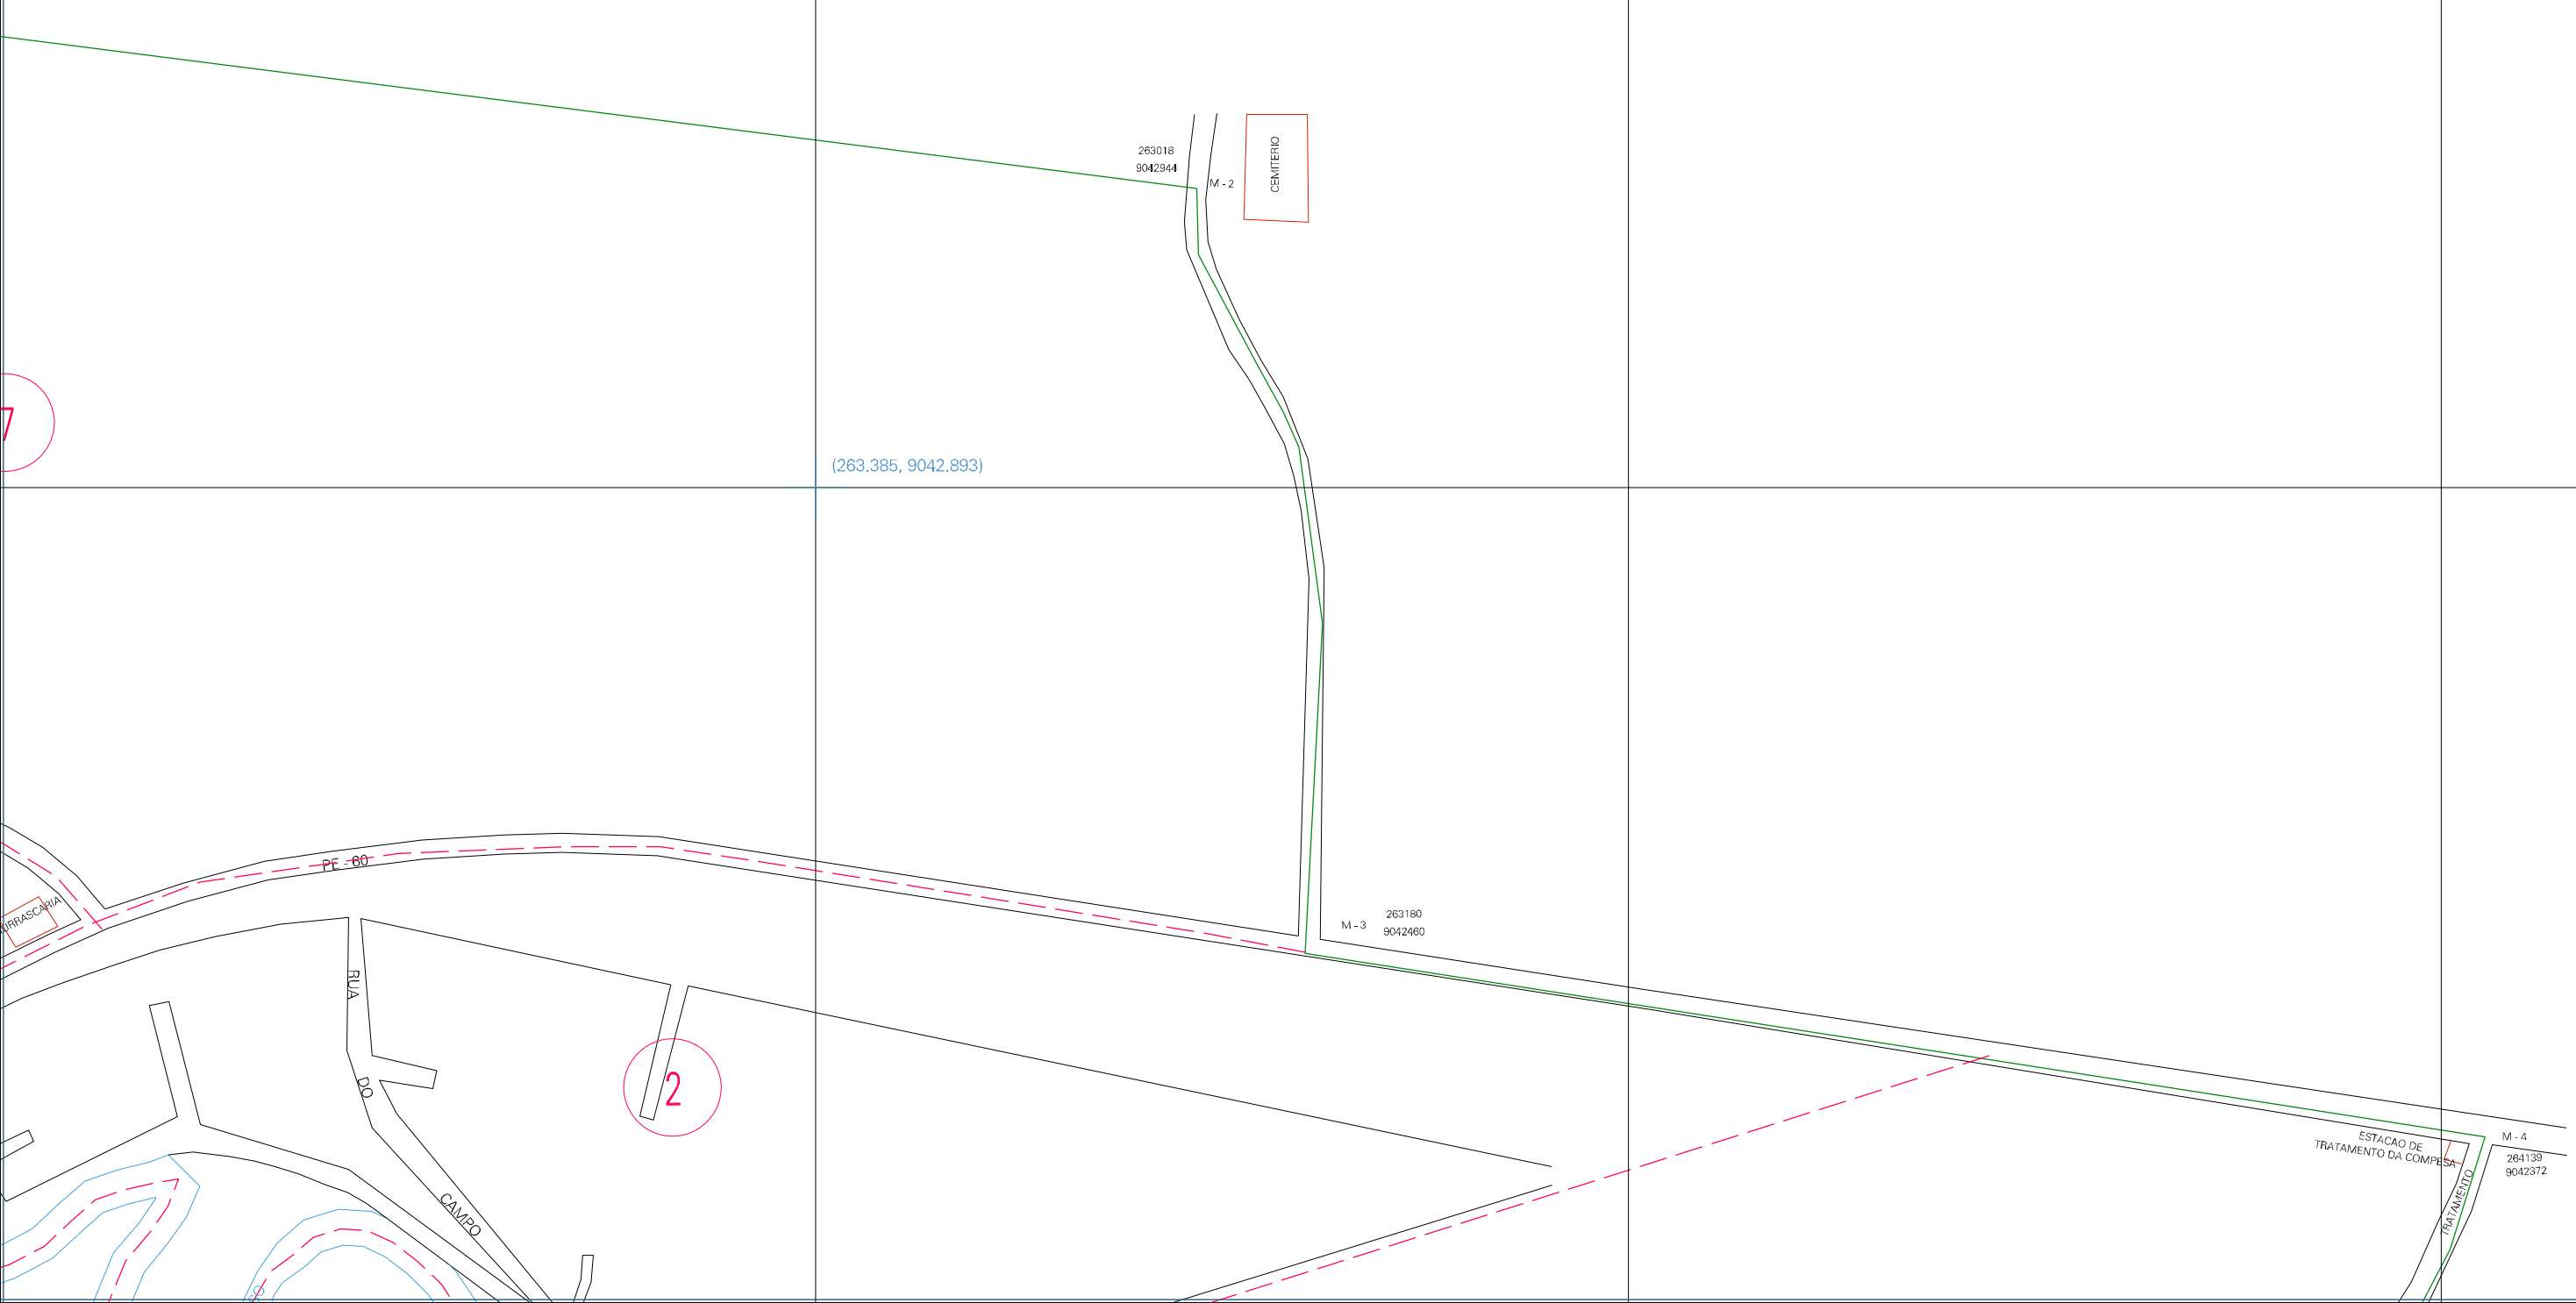

(263.385, 9043.893)

(265.385, 9043.893)

(263.385, 9042.893)

(265.385, 9042.893)

ESTADO DE PERNAMBUCO

Município: 26.11903

RIO FORMOSO

Folha : 01 - 02

Arquivo: 2611903.dgn

LEGENDA

1. LIMITES
2. Município ou Perímetro Urbano
   - Distrito
   - Subdistrito, RA, Zona ou similar
   - Bairro ou similar
   - Setor Censitário

CODIGOS

- 22306.05 Distrito (cod. do município + cod. do distrito)
- 05.08 Subdistrito (cod. do distrito + cod. do subdistrito)
- 003 Bairro (cod. do bairro no município)
- 25 Setor (número do setor no distrito ou subdistrito)

Articulação de Folhas

MAPA URBANO DIGITAL
FOLHA A1

CENSO AGROPECUARIO 2006

CONTAGEM DA POPULAÇÃO 2007

Data de Impressão: 30.10.07