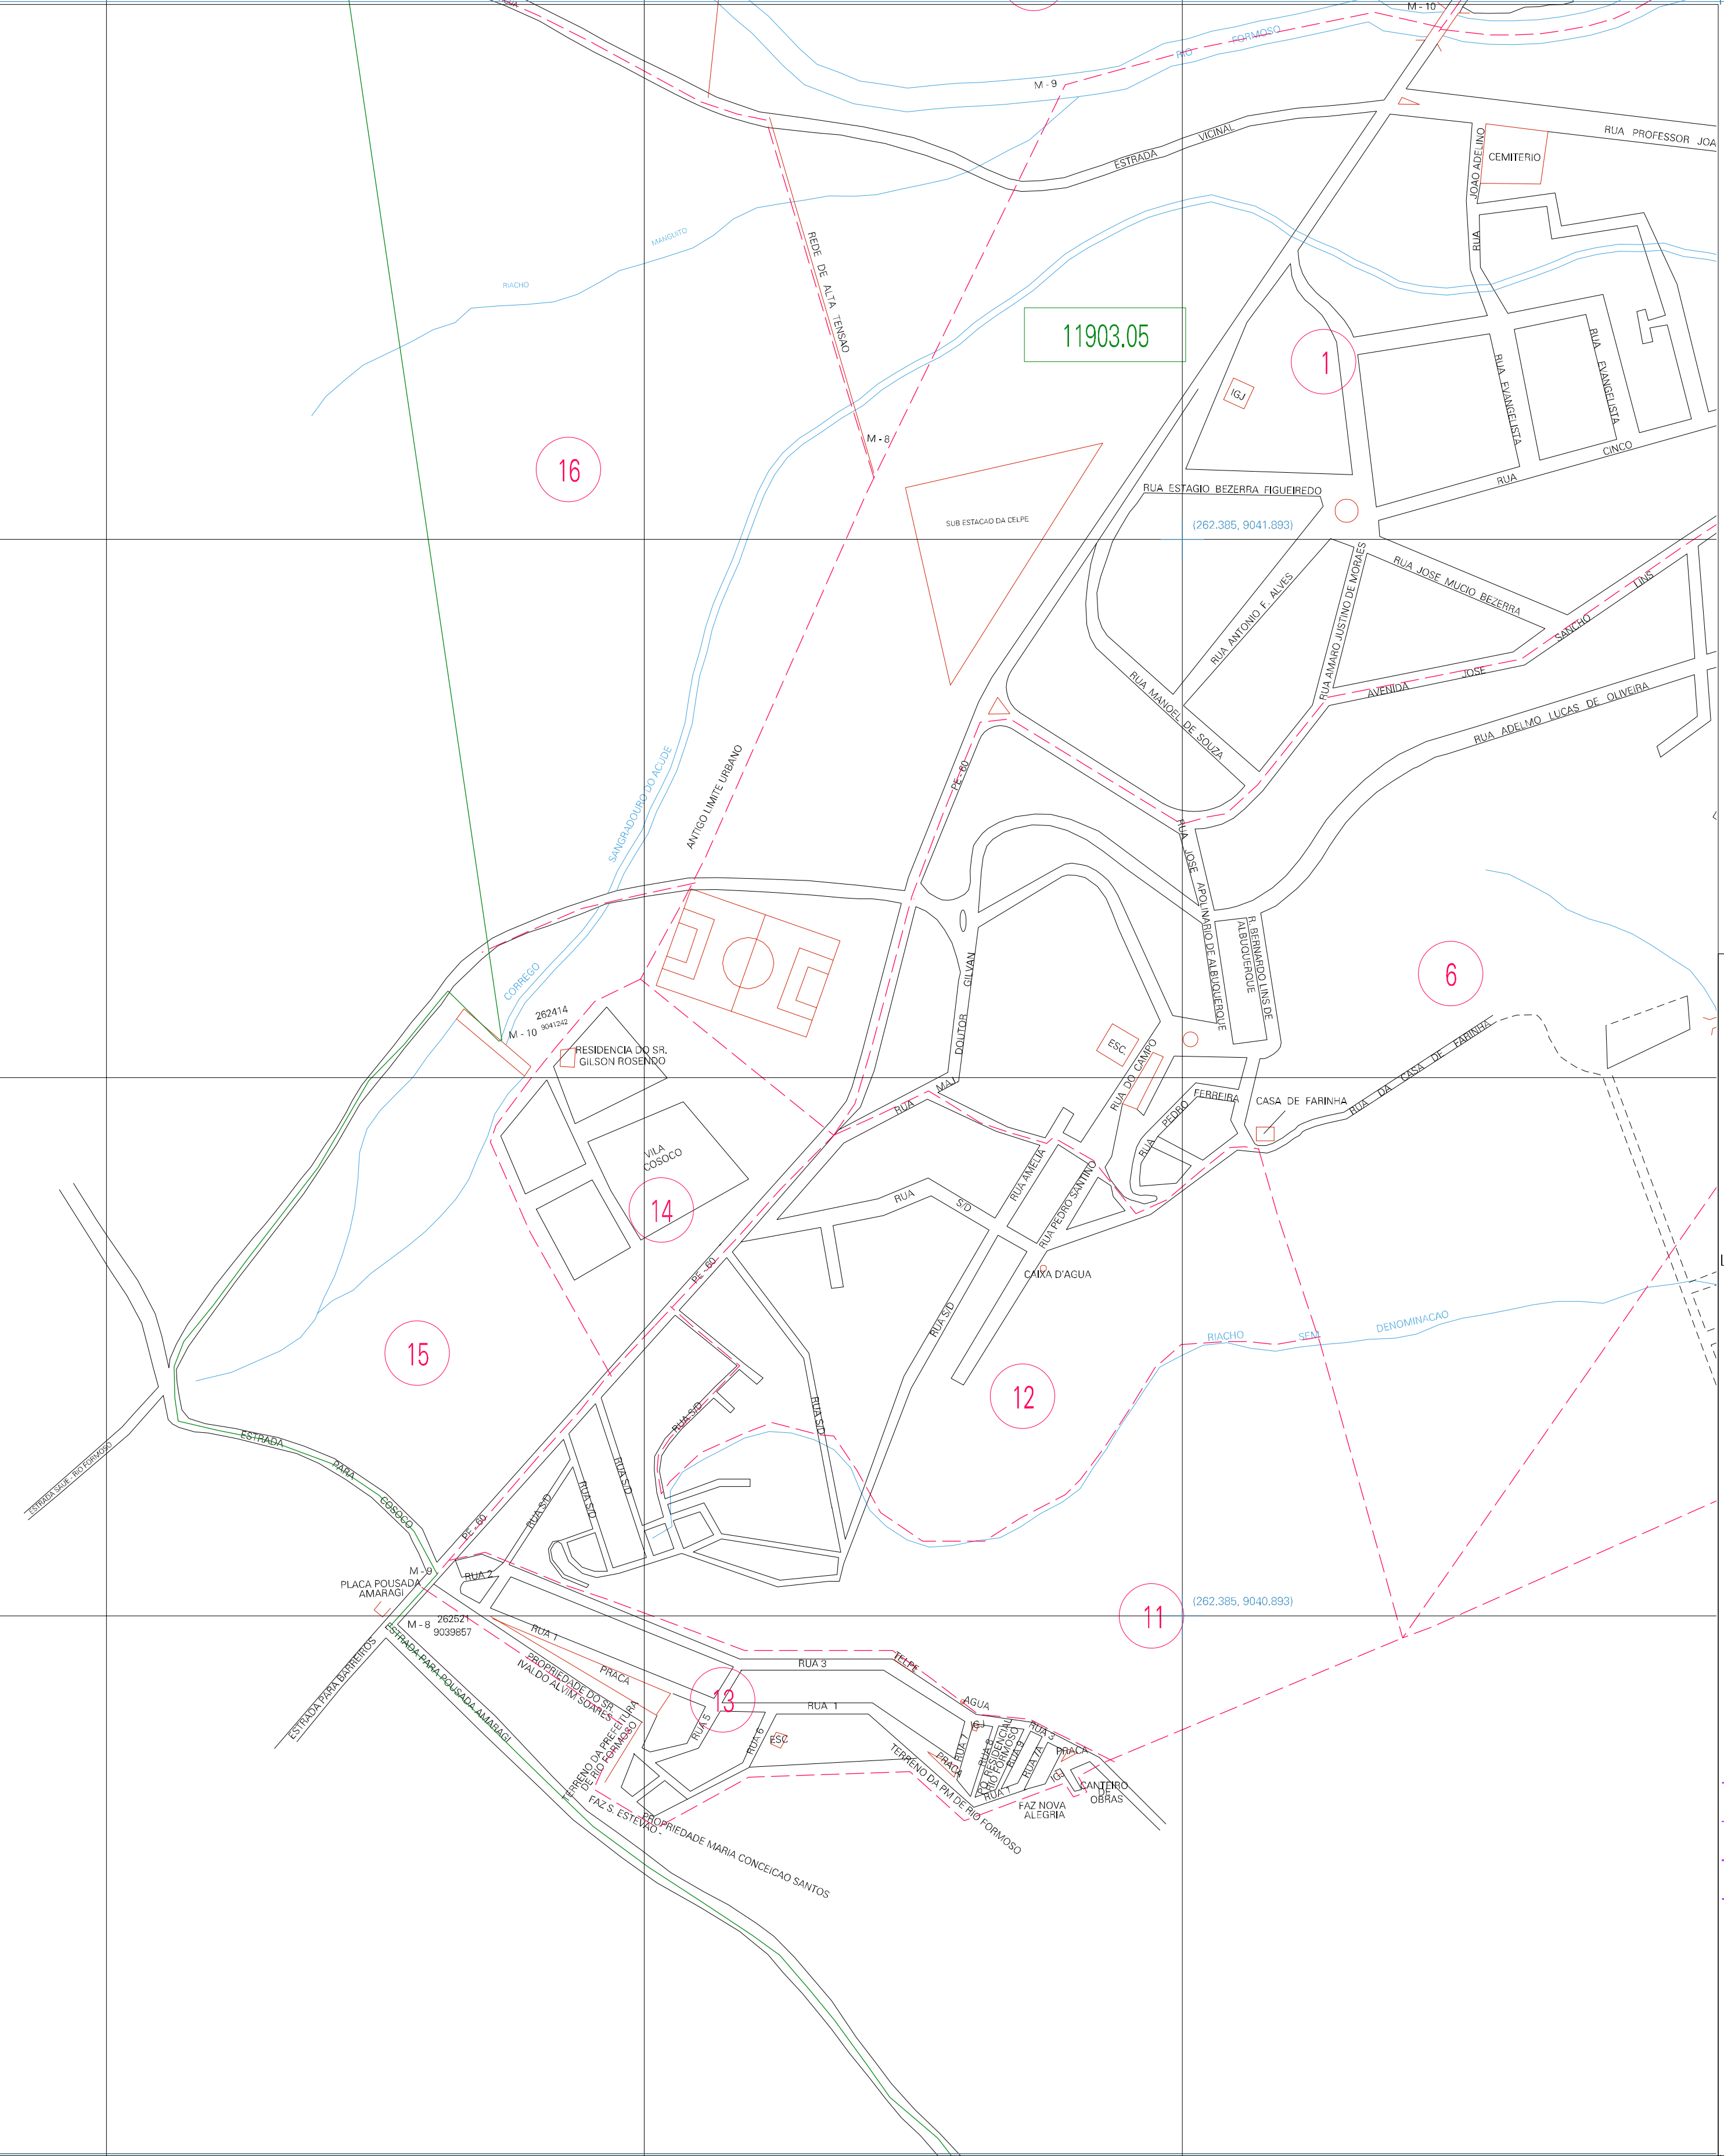

(260.385, 9041.893)

(260.385, 9040.893)

ESTADO DE PERNAMBUCO  
 Município: 26.11903  
 RIO FORMOSO  
 Folha : 02 - 01

Arquivo: 2611903.dgn  
 Limites(km): (259.885, 9040.393) - (262.885, 9042.393)

- LEGENDA**
- LIMITES**
- Município ou Perímetro Urbano
  - Distrito
  - Subdistrito, RA, Zona ou similar
  - Bairro ou similar
  - - - Setor Censitário
- CODIGOS**
- 22306.05 Distrito (cod. do município + cod. do distrito)
  - 05.08 Subdistrito (cod. do distrito + cod. do subdistrito)
  - 003 Bairro (cod. do bairro no município)
  - 25 Setor (número do setor no distrito ou subdistrito)

**MAPA URBANO DIGITAL**  
**FOLHA A1**