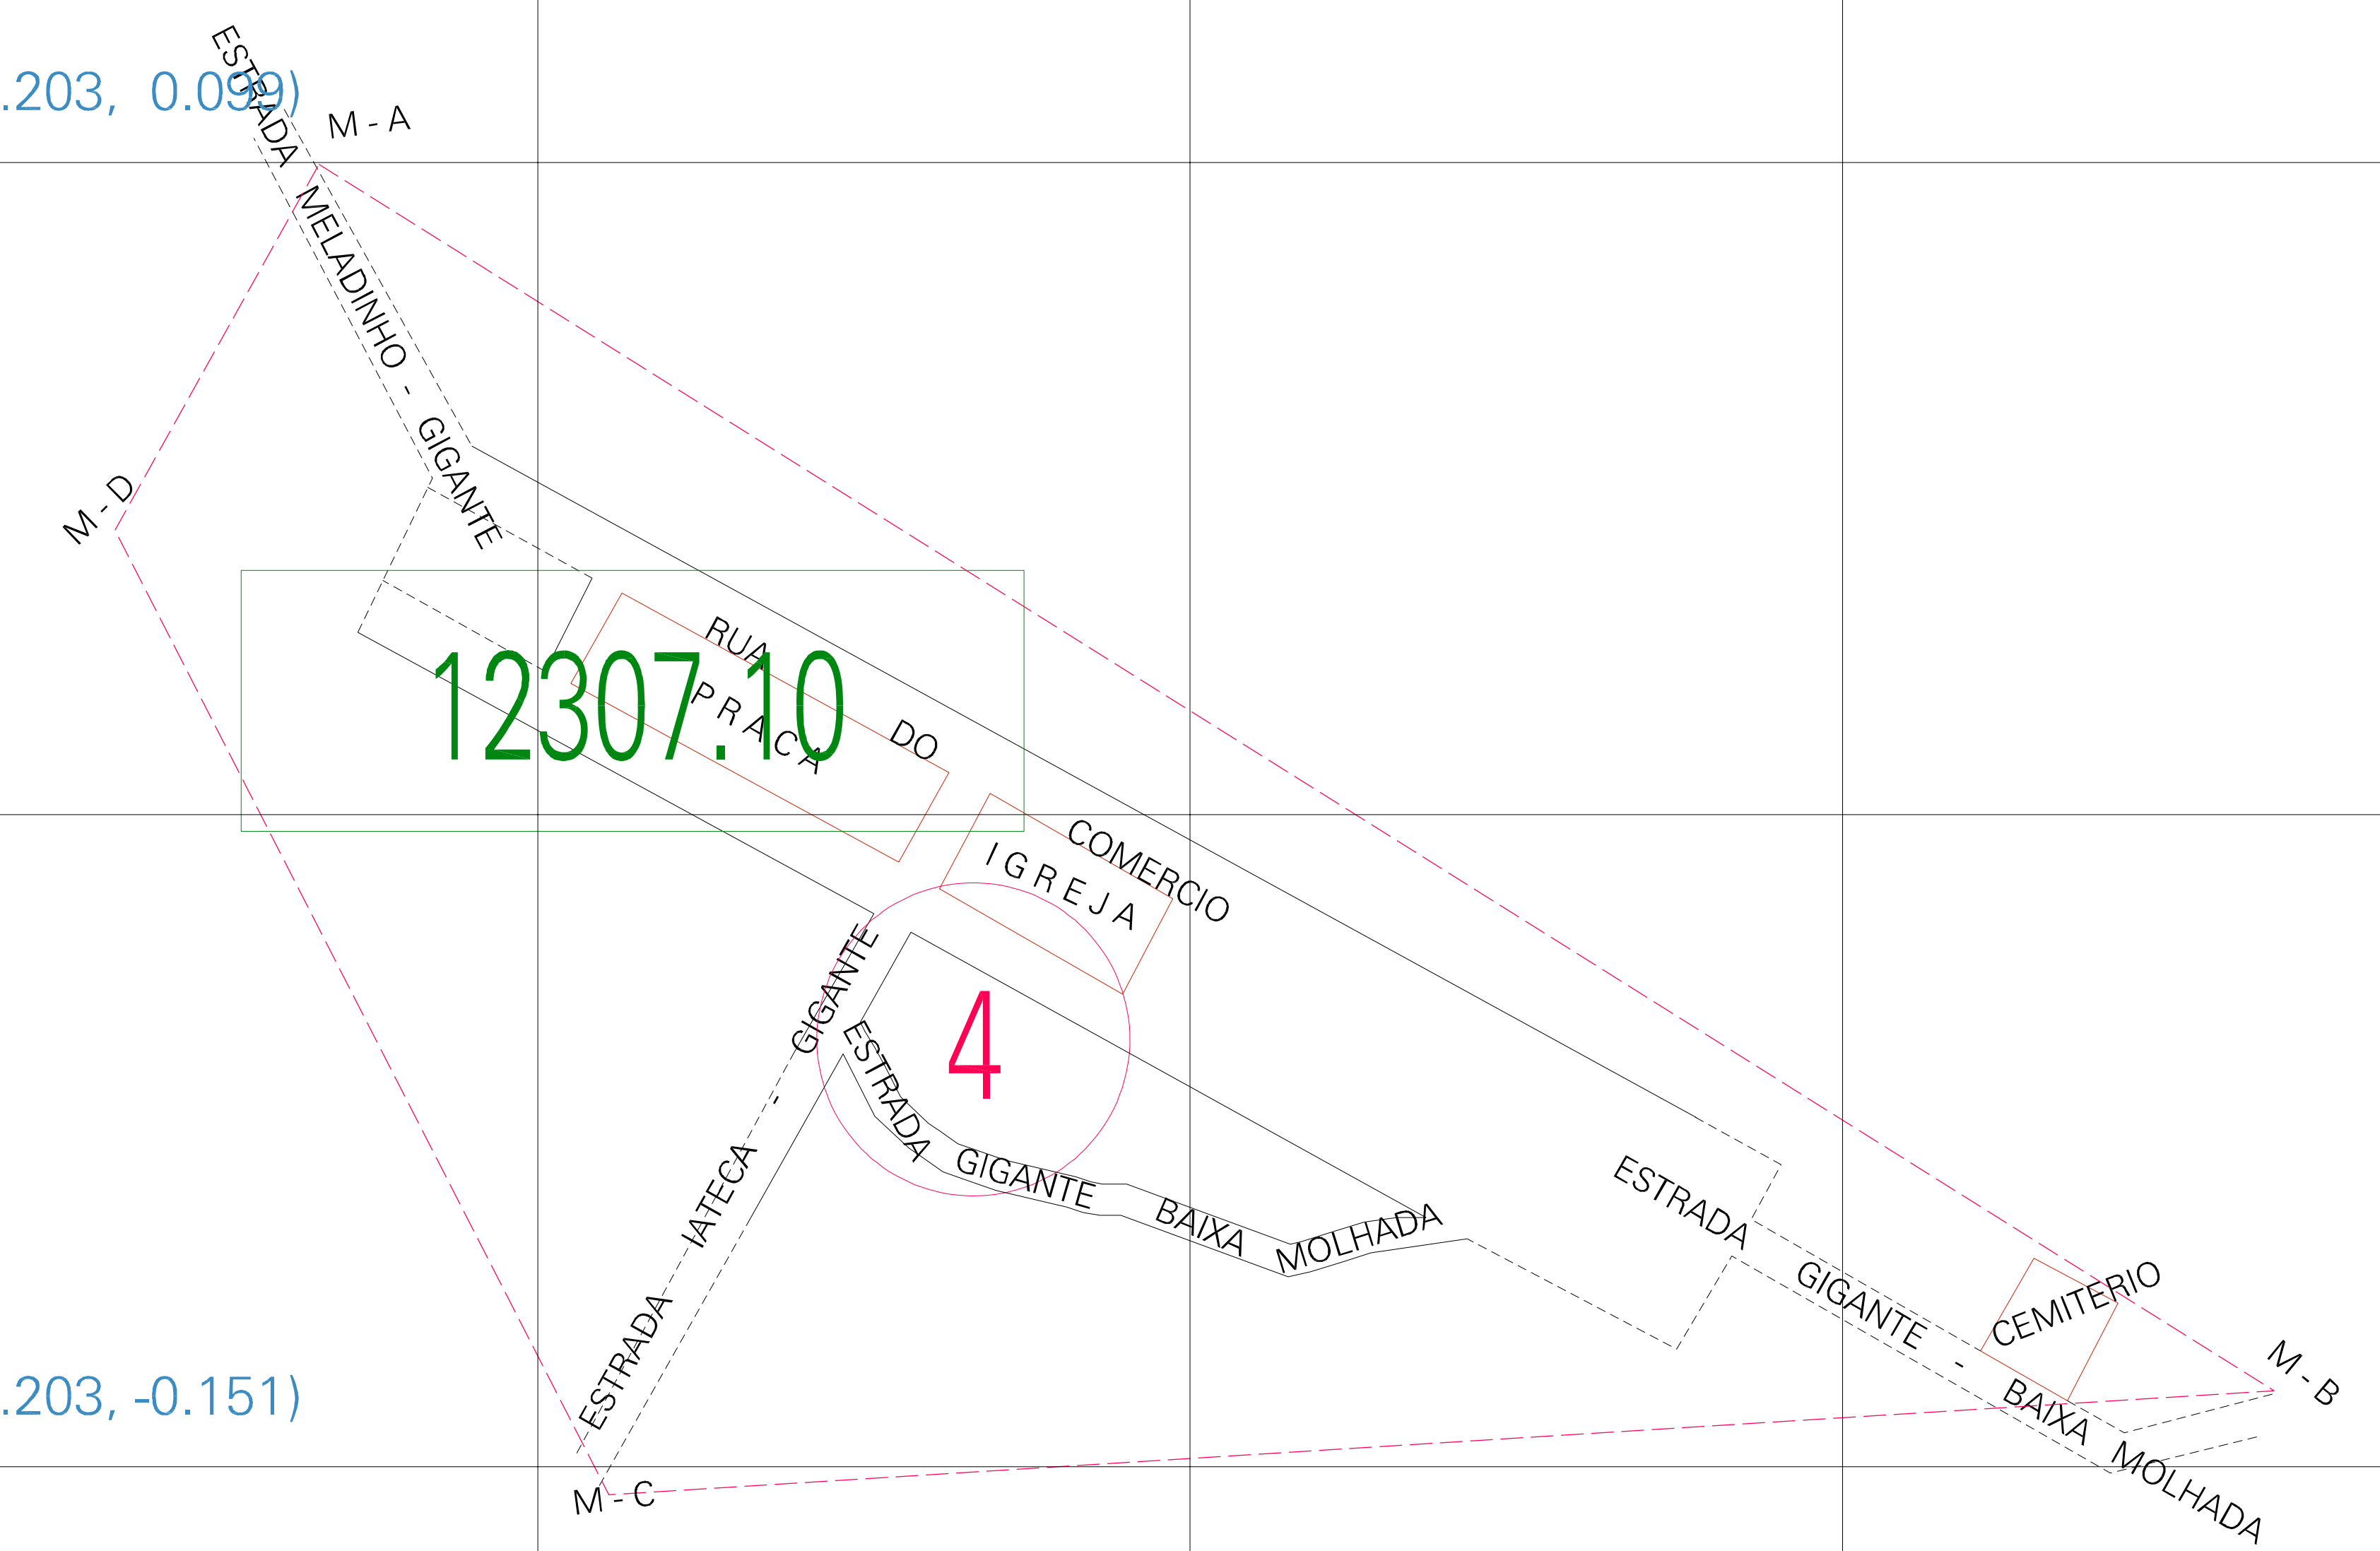

(01, 01) - 2612307100000003

(-0.203, 0.099)

(0.297, 0.099)

(-0.203, -0.151)

(0.297, -0.151)

12307.10

4

ESTADO DE PERNAMBUCO
 Municipio: 26.12307
 SALOÁ
 Folha : 01 - 01

Arquivo: 26123071000003.dgn
 Limites(km): (-0.328, -0.276) - (0.422, 0.224)

- LEGENDA**
- LIMITES**
- Município ou Perímetro Urbano
 - Distrito
 - Subdistrito, RA, Zona ou similar
 - Bairro ou similar
 - Sector Censitário
- CODIGOS**
- 22306.05 Distrito (cod. do município + cod. do distrito)
 - 05.06 Subdistrito (cod. do distrito + cod. do subdistrito)
 - 003 Bairro (cod. do bairro no município)
 - 25 Sector (número do setor no distrito ou subdistrito)

MAPA URBANO DIGITAL
 FOLHA A1