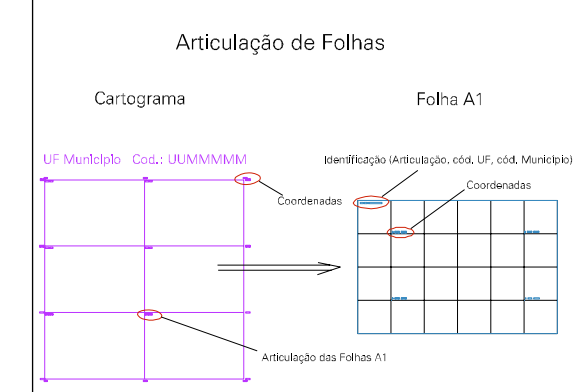

(01, 01) - 2612307100000003

(-0.203, 0.099)

(0.297, 0.099)

(-0.203, -0.151)

(0.297, -0.151)

12307.10

4

ESTADO DE PERNAMBUCO
 Municipio: 26.12307
 SALOÁ
 Folha : 01 - 01

Arquivo: 26123071000003.dgn
 Limites(km): (-0.328, -0.276) - (0.422, 0.224)

- LEGENDA**
- LIMITES**
- Município ou Perímetro Urbano
 - Distrito
 - Subdistrito, RA, Zona ou similar
 - Bairro ou similar
 - Sector Censitário
- CODIGOS**
- 22306.05 Distrito (cod. do município + cod. do distrito)
 - 05.06 Subdistrito (cod. do distrito + cod. do subdistrito)
 - 003 Bairro (cod. do bairro no município)
 - 25 Sector (número do setor no distrito ou subdistrito)