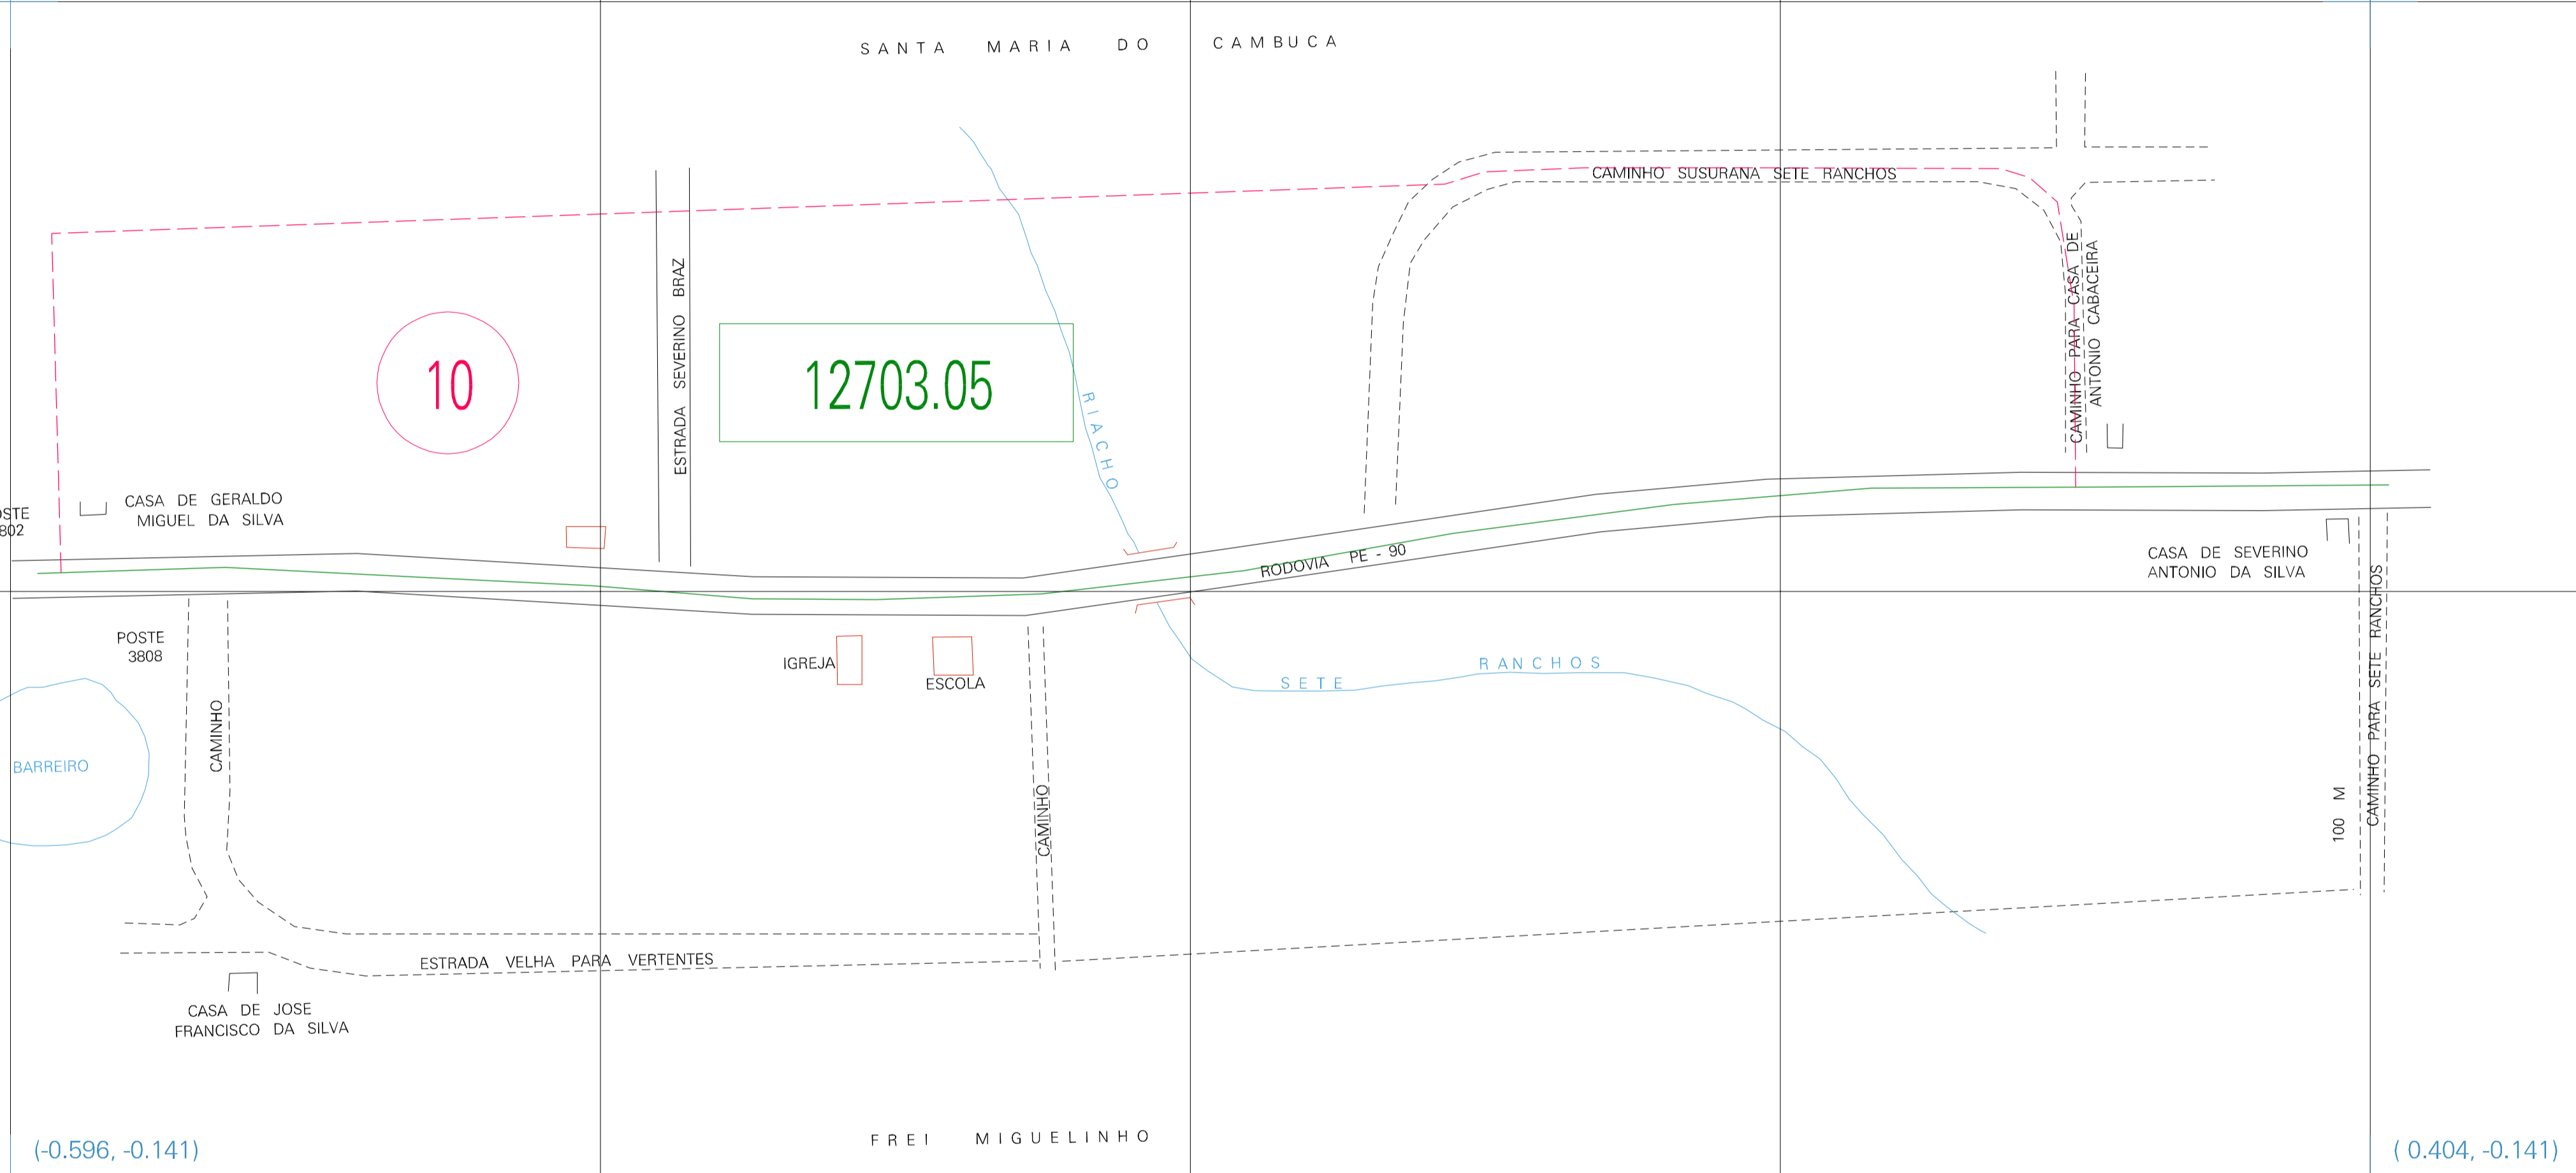

(-0.596, 0.359)

(0.404, 0.359)

ESTADO DE PERNAMBUCO
 Município: 26.12703
 SANTA MARIA DO CAMBUCA

Folha : 01 - 01

Arquivo: 261270305000002.dgn
 Limites(km): (-0.846, -0.391) - (0.654, 0.609)

LEGENDA

LIMITES

- Município ou Perímetro Urbano
- Distrito
- Subdistrito, RA, Zona ou similar
- Bairro ou similar
- Setor Censitário

CODIGOS

- 22306.05 Distrito (cod. do município + cod. do distrito)
- 05.06 Subdistrito (cod. do distrito + cod. do subdistrito)
- 003 Bairro (cod. do bairro no município)
- 25 Setor (número do setor no distrito ou subdistrito)

MAPA URBANO DIGITAL
 FOLHA A1