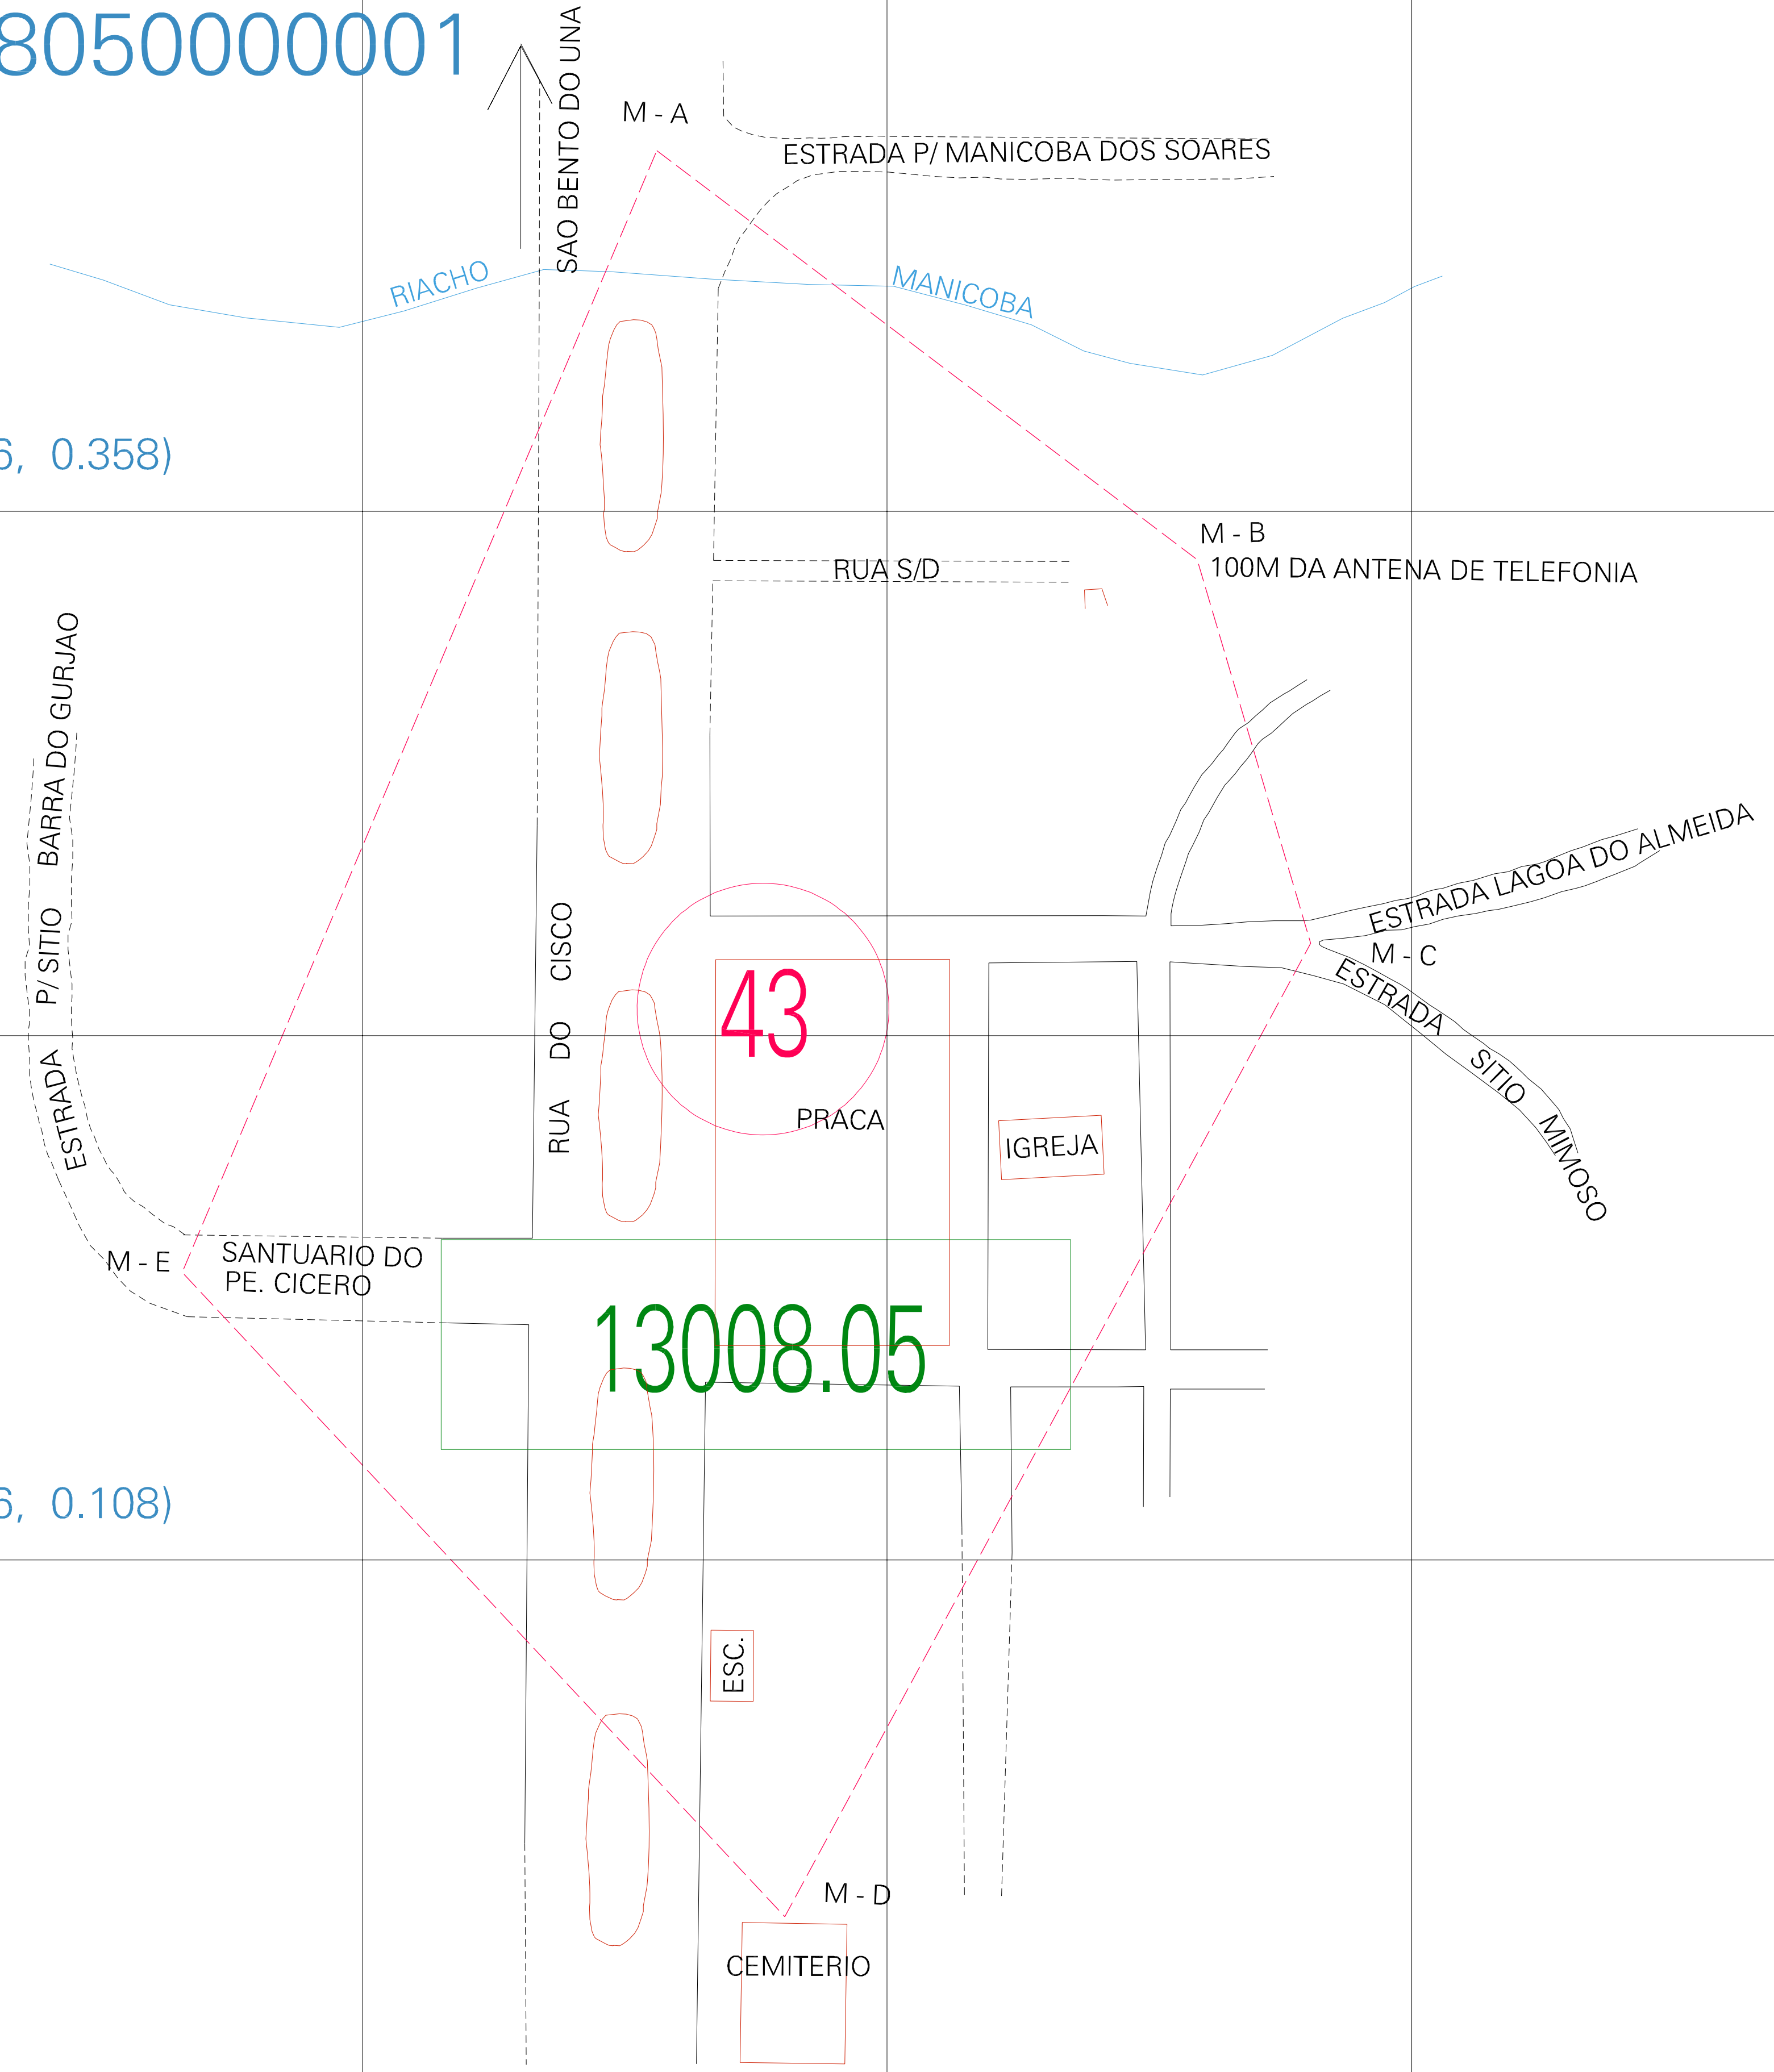

(01, 01) - 2613008050000001

(-0.056, 0.358)

(0.444, 0.358)

(-0.056, 0.108)

(0.444, 0.108)

ESTADO DE PERNAMBUCO
 Município: 26.13008
 SÃO BENTO DO UNA

Folha : 01 - 01

Arquivo: 26130080001.dgn
 Limites(km): (-0.181, -0.017) - (0.569, 0.483)

- LEGENDA**
- LIMITES**
- Município ou Perímetro Urbano
 - Distrito
 - Subdistrito, RA, Zona ou similar
 - Bairro ou similar
 - Sector Consistário
- CODIGOS**
- 22308.05 Distrito (cod. do município + cod. do distrito)
 - 05.05 Subdistrito (cod. do distrito + cod. do subdistrito)
 - 003 Bairro (cod. do bairro no município)
 - 25 Sector (número do sector no distrito ou subdistrito)

MAPA URBANO DIGITAL
 FOLHA A1