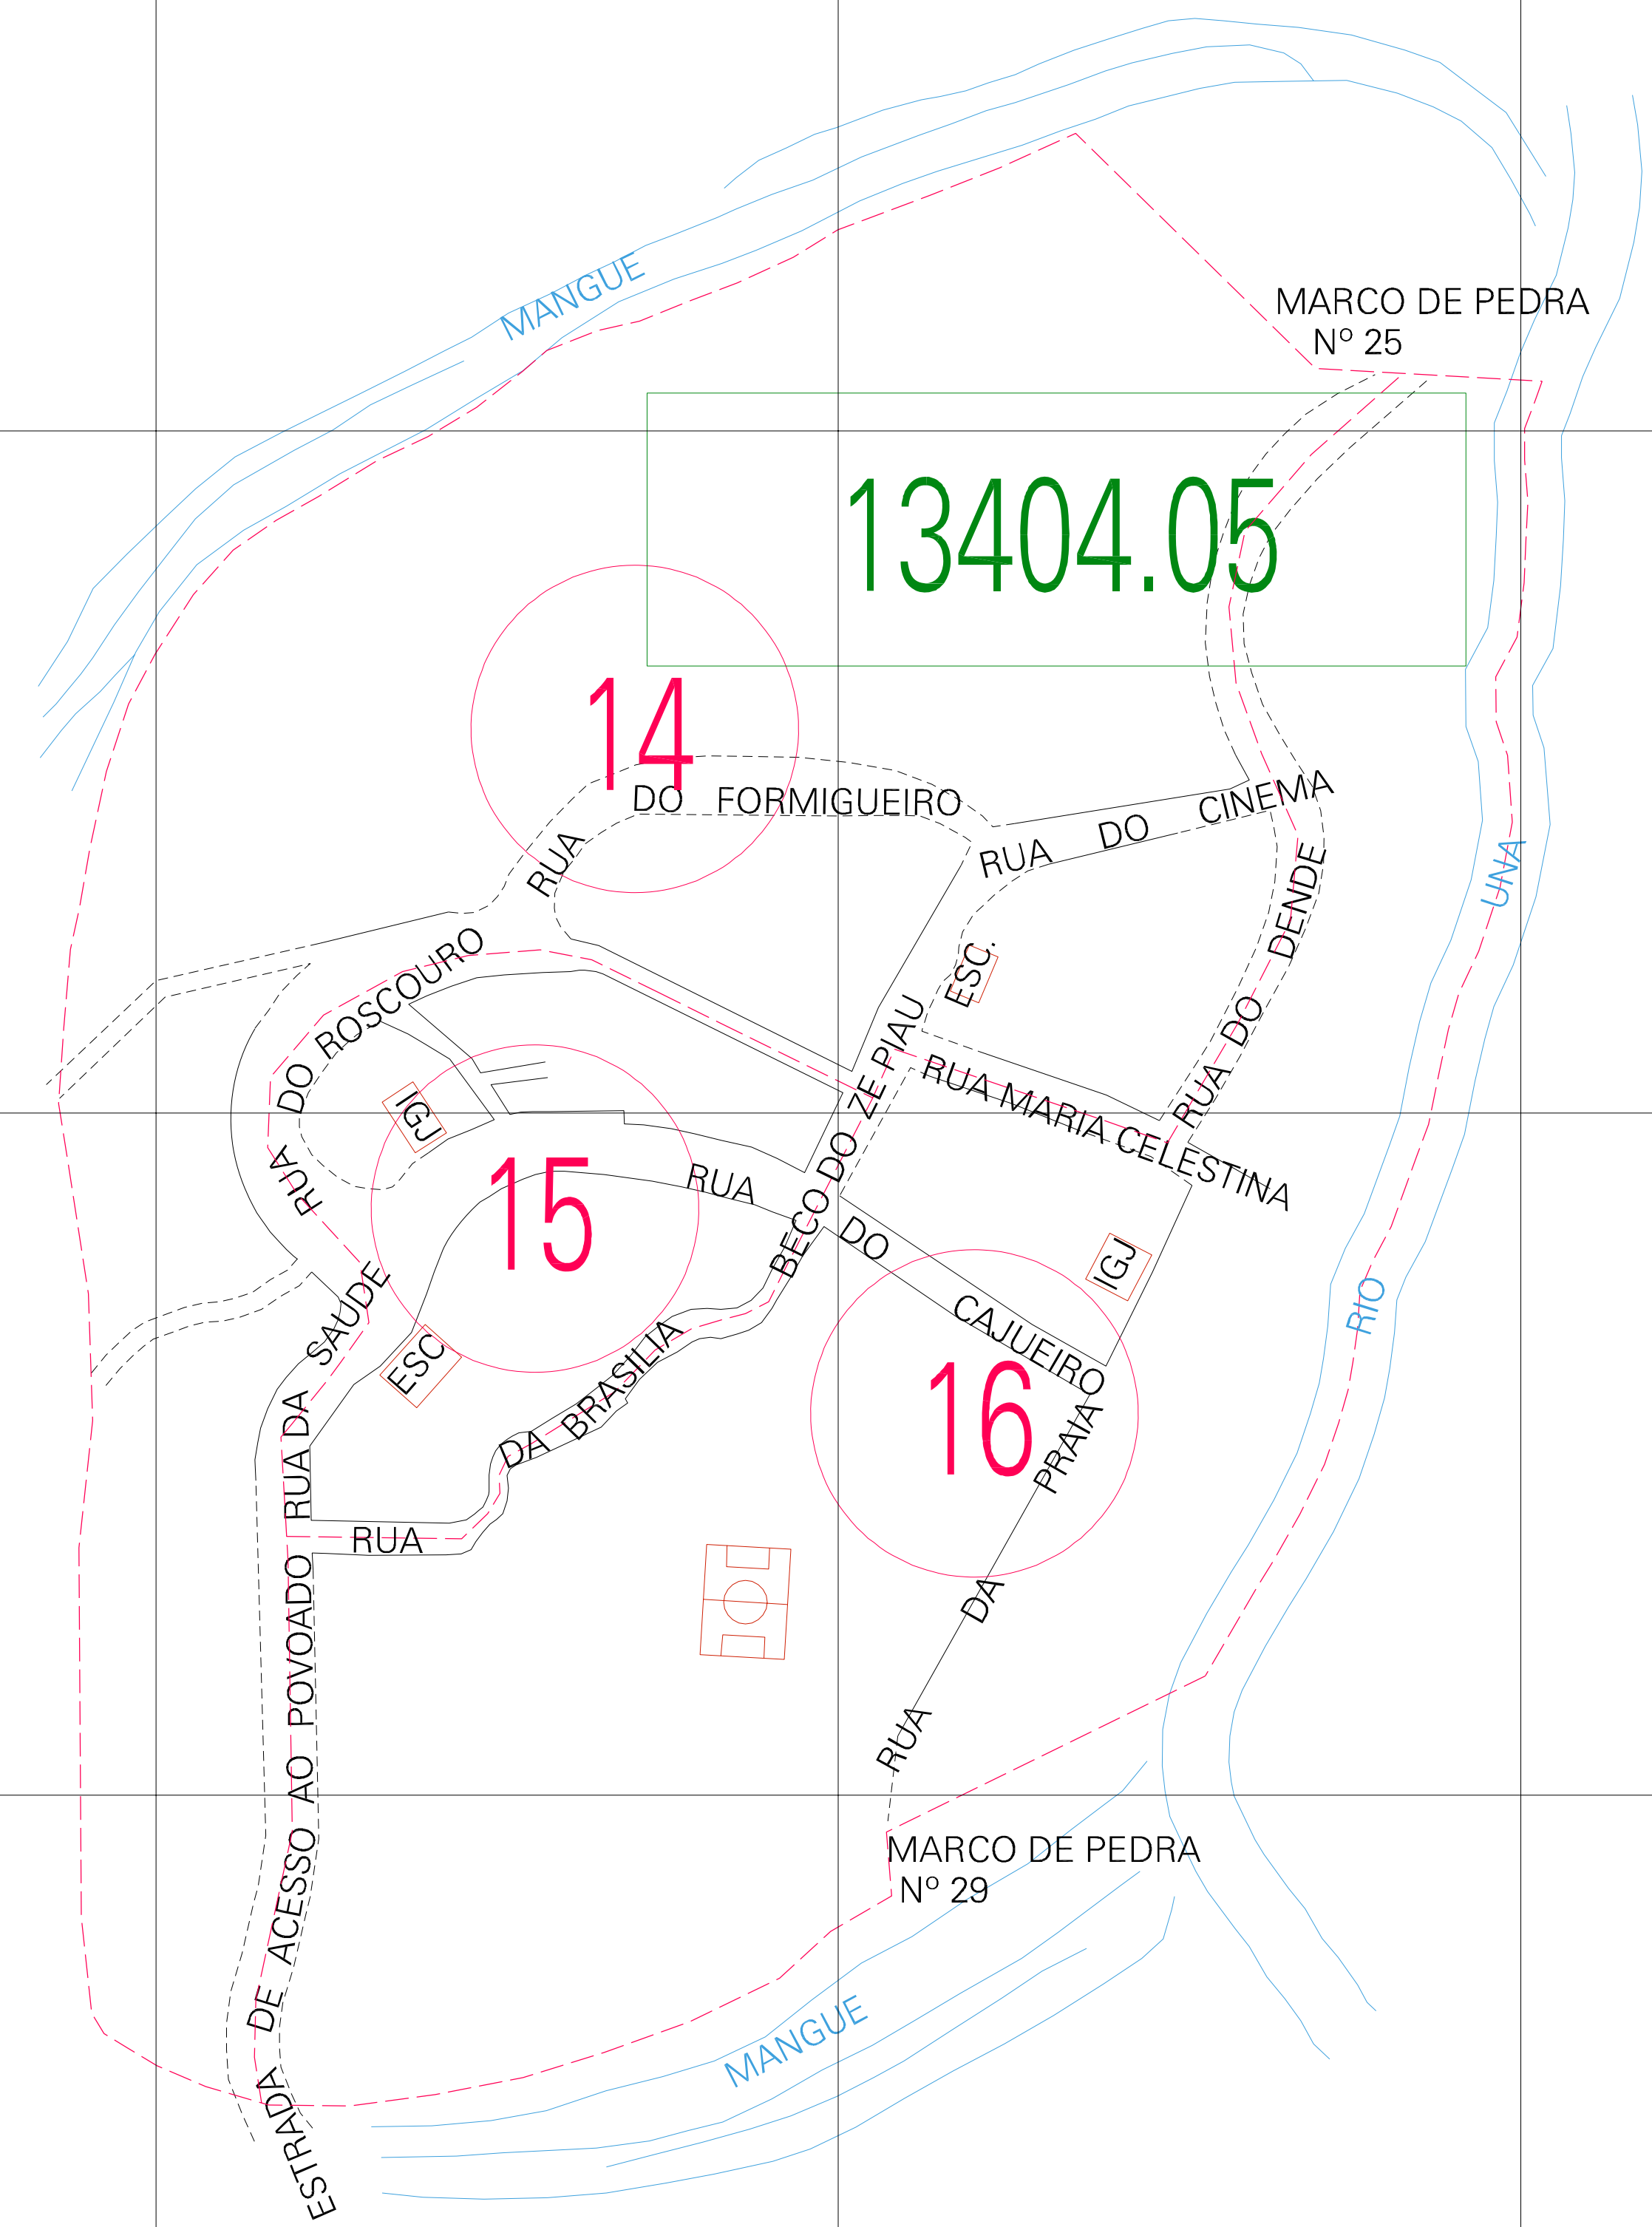

(01, 01) - 2613404050000001

(-0.171, 0.197)

( 0.329, 0.197)

(-0.171, -0.053)

( 0.329, -0.053)

ESTADO DE PERNAMBUCO  
 Município: 26.13404  
 SÃO JOSÉ DA COROA GRANDE  
 Folha : 01 - 01  
 Arquivo: 261340400001.dgn  
 Limites(km): (-0.296, -0.178) - (0.454, 0.322)

- LEGENDA**
- LIMITES**
- Município ou Perímetro Urbano
  - Distrito
  - Subdistrito, RA, Zona ou similar
  - Bairro ou similar
  - Sector Constatário
- CODIGOS**
- 22306.05 Distrito (cod. do município + cod. do distrito)
  - 05.06 Subdistrito (cod. do distrito + cod. do subdistrito)
  - 003 Bairro (cod. do bairro no município)
  - 25 Sector (número do sector no distrito ou subdistrito)