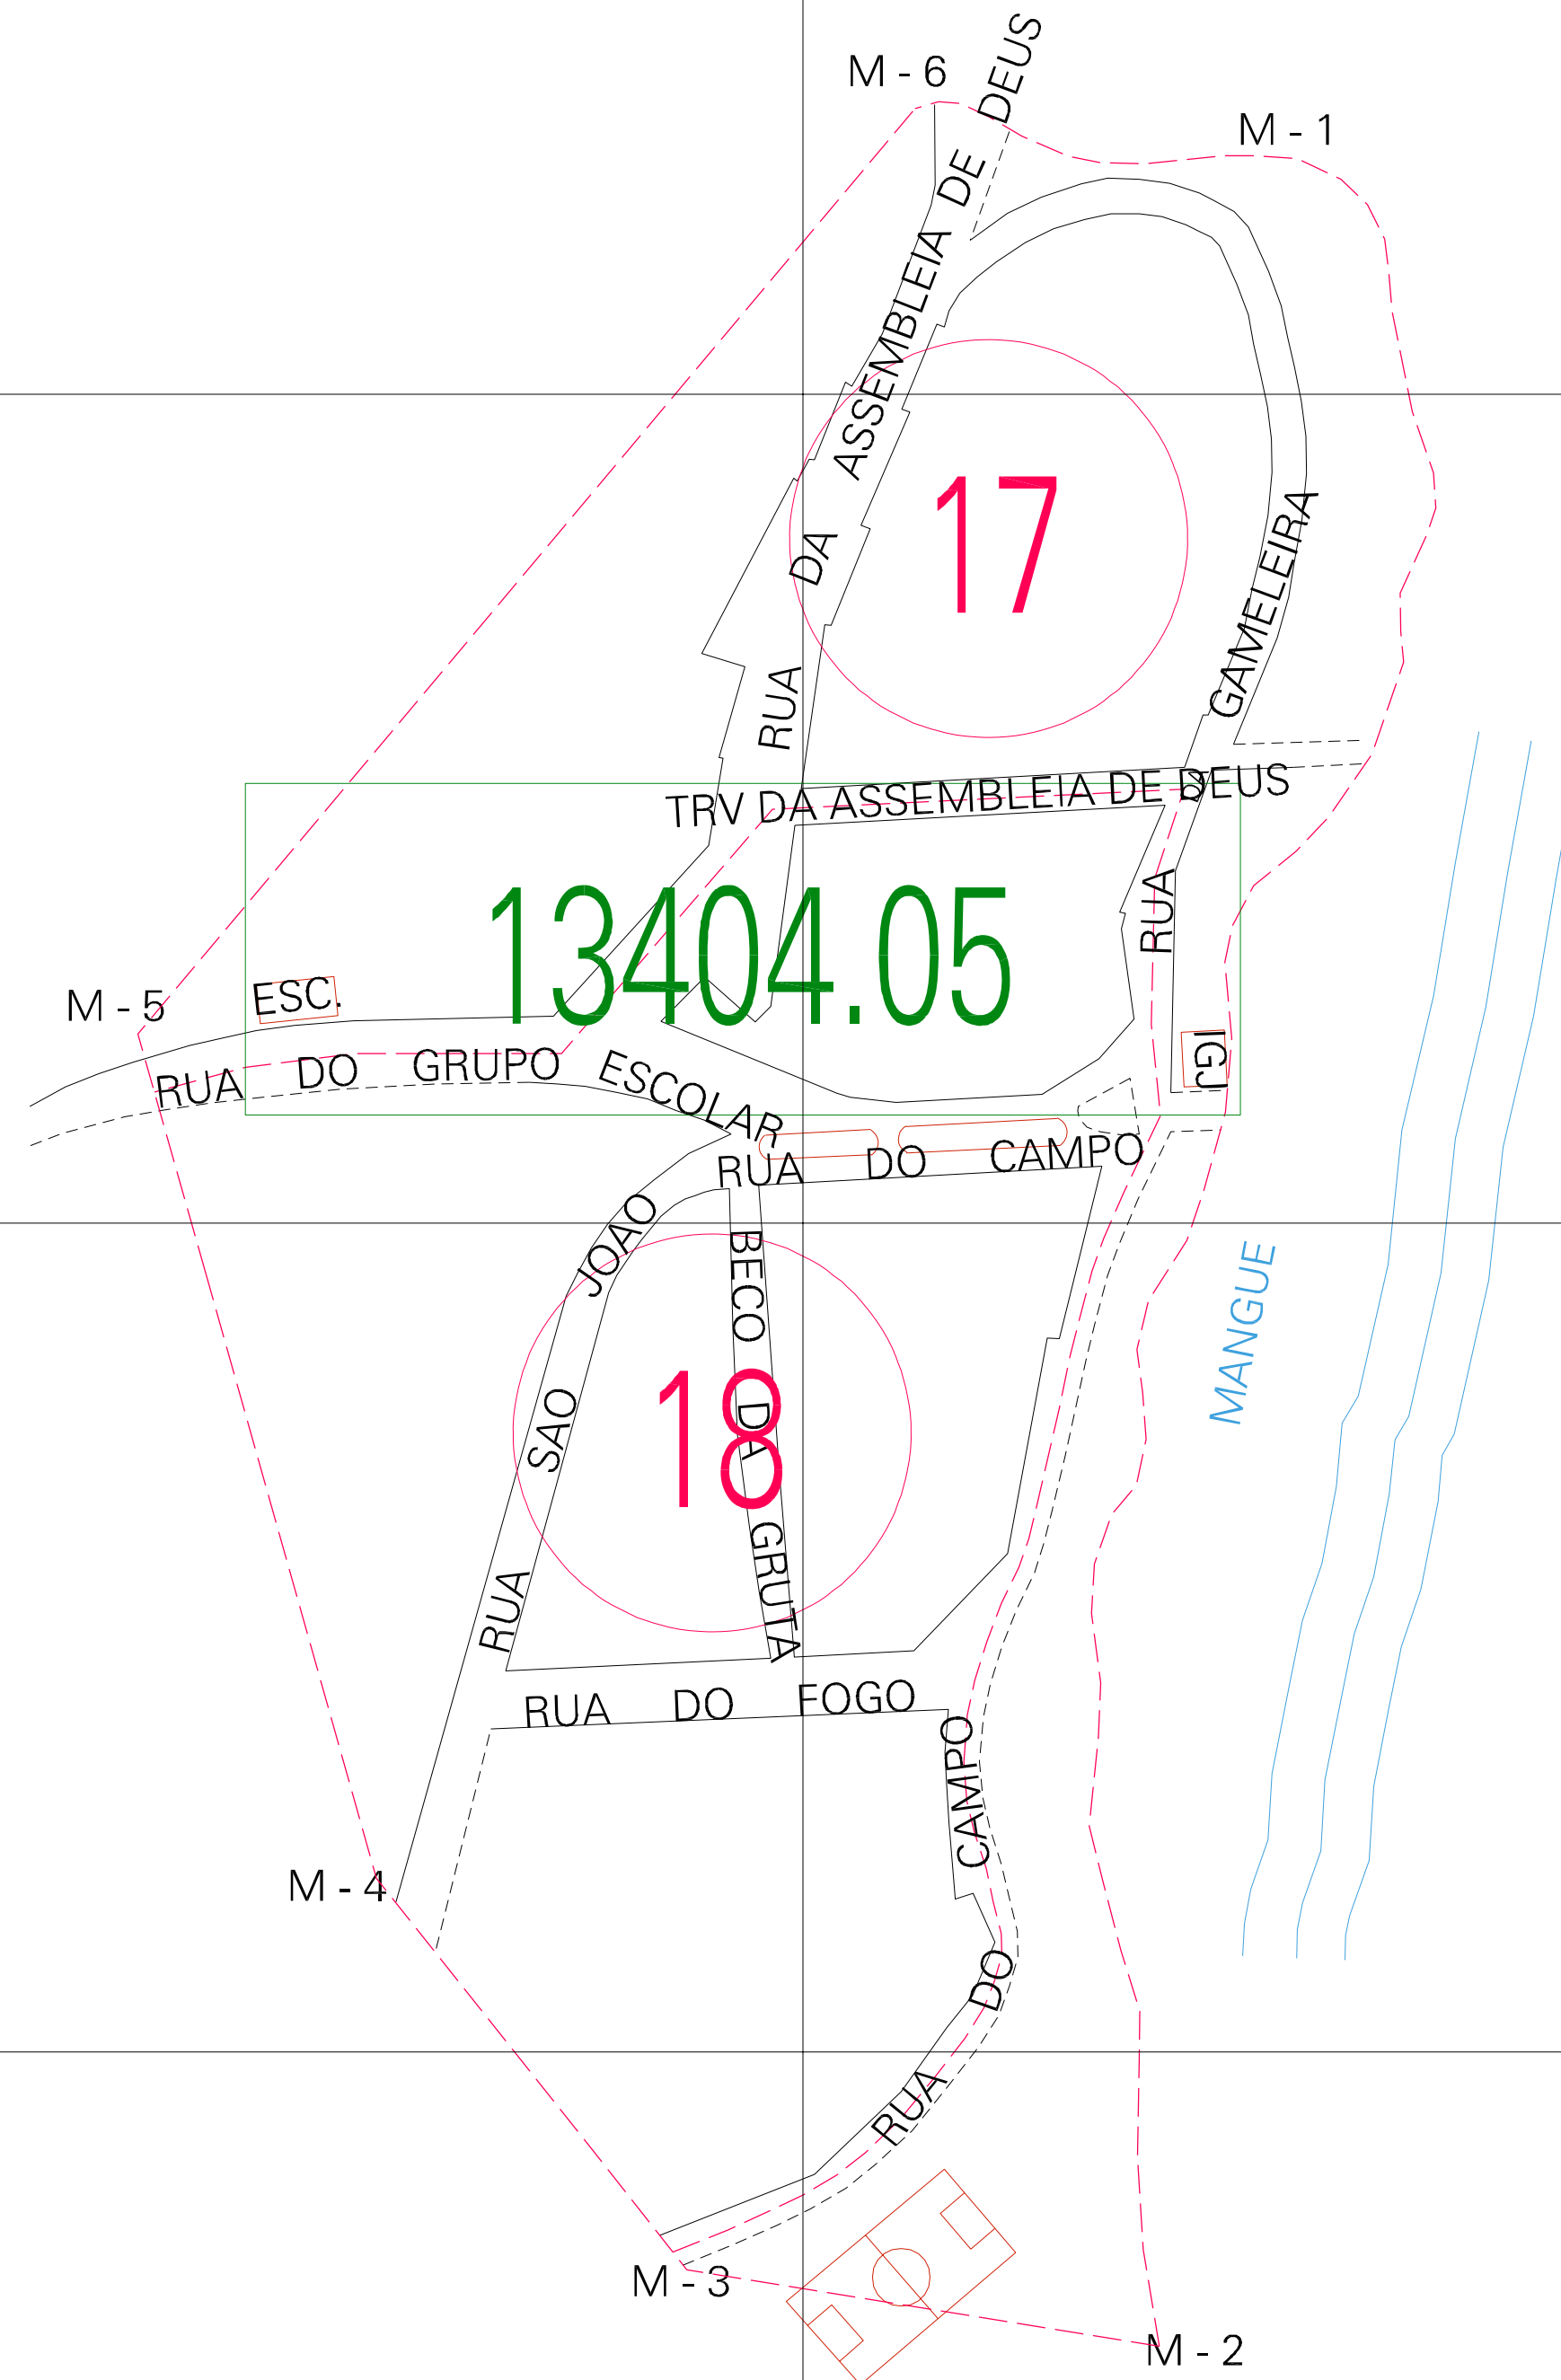

(01, 01) - 2613404050000002

(-0.19, 0.227)

(0.31, 0.227)

(-0.19, -0.023)

(0.31, -0.023)

ESTADO DE PERNAMBUCO
Município: 26.13404
SÃO JOSÉ DA COROA GRANDE

Folha : 01 - 01

Arquivo: 26134040002.dgn
Limites(km): (-0.315, -0.148) - (0.435, 0.352)

LEGENDA

- LIMITES
- Município ou Perímetro Urbano
 - Distrito
 - Subdistrito, RA, Zona ou similar
 - Bairro ou similar
 - Sector Censitário
- CODIGOS
- 22306.05 Distrito (cod. do município + cod. do distrito)
 - 05.06 Subdistrito (cod. do distrito + cod. do subdistrito)
 - 003 Bairro (cod. do bairro no município)
 - 25 Sector (número do sector no distrito ou subdistrito)

MAPA URBANO DIGITAL
FOLHA A1