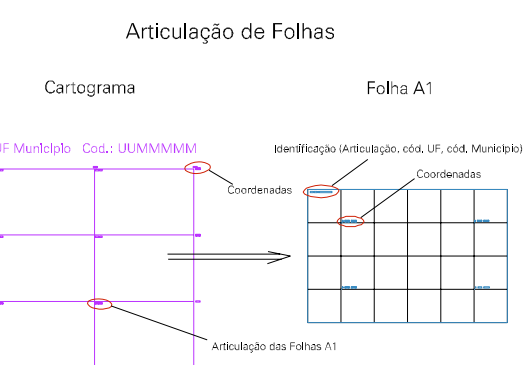

(01, 01) - 2613404050000002

(-0.19, 0.227)

(0.31, 0.227)

(-0.19, -0.023)

(0.31, -0.023)

ESTADO DE PERNAMBUCO
Município: 26.13404
SÃO JOSÉ DA COROA GRANDE

Folha : 01 - 01

Arquivo: 26134040002.dgn
Limites(km): (-0.315, -0.148) - (0.435, 0.352)

LEGENDA

- LIMITES
- Município ou Perímetro Urbano
 - Distrito
 - Subdistrito, RA, Zona ou similar
 - Bairro ou similar
 - Sector Censitário
- CODIGOS
- 22306.05 Distrito (cod. do município + cod. do distrito)
 - 05.06 Subdistrito (cod. do distrito + cod. do subdistrito)
 - 003 Bairro (cod. do bairro no município)
 - 25 Sector (número do sector no distrito ou subdistrito)