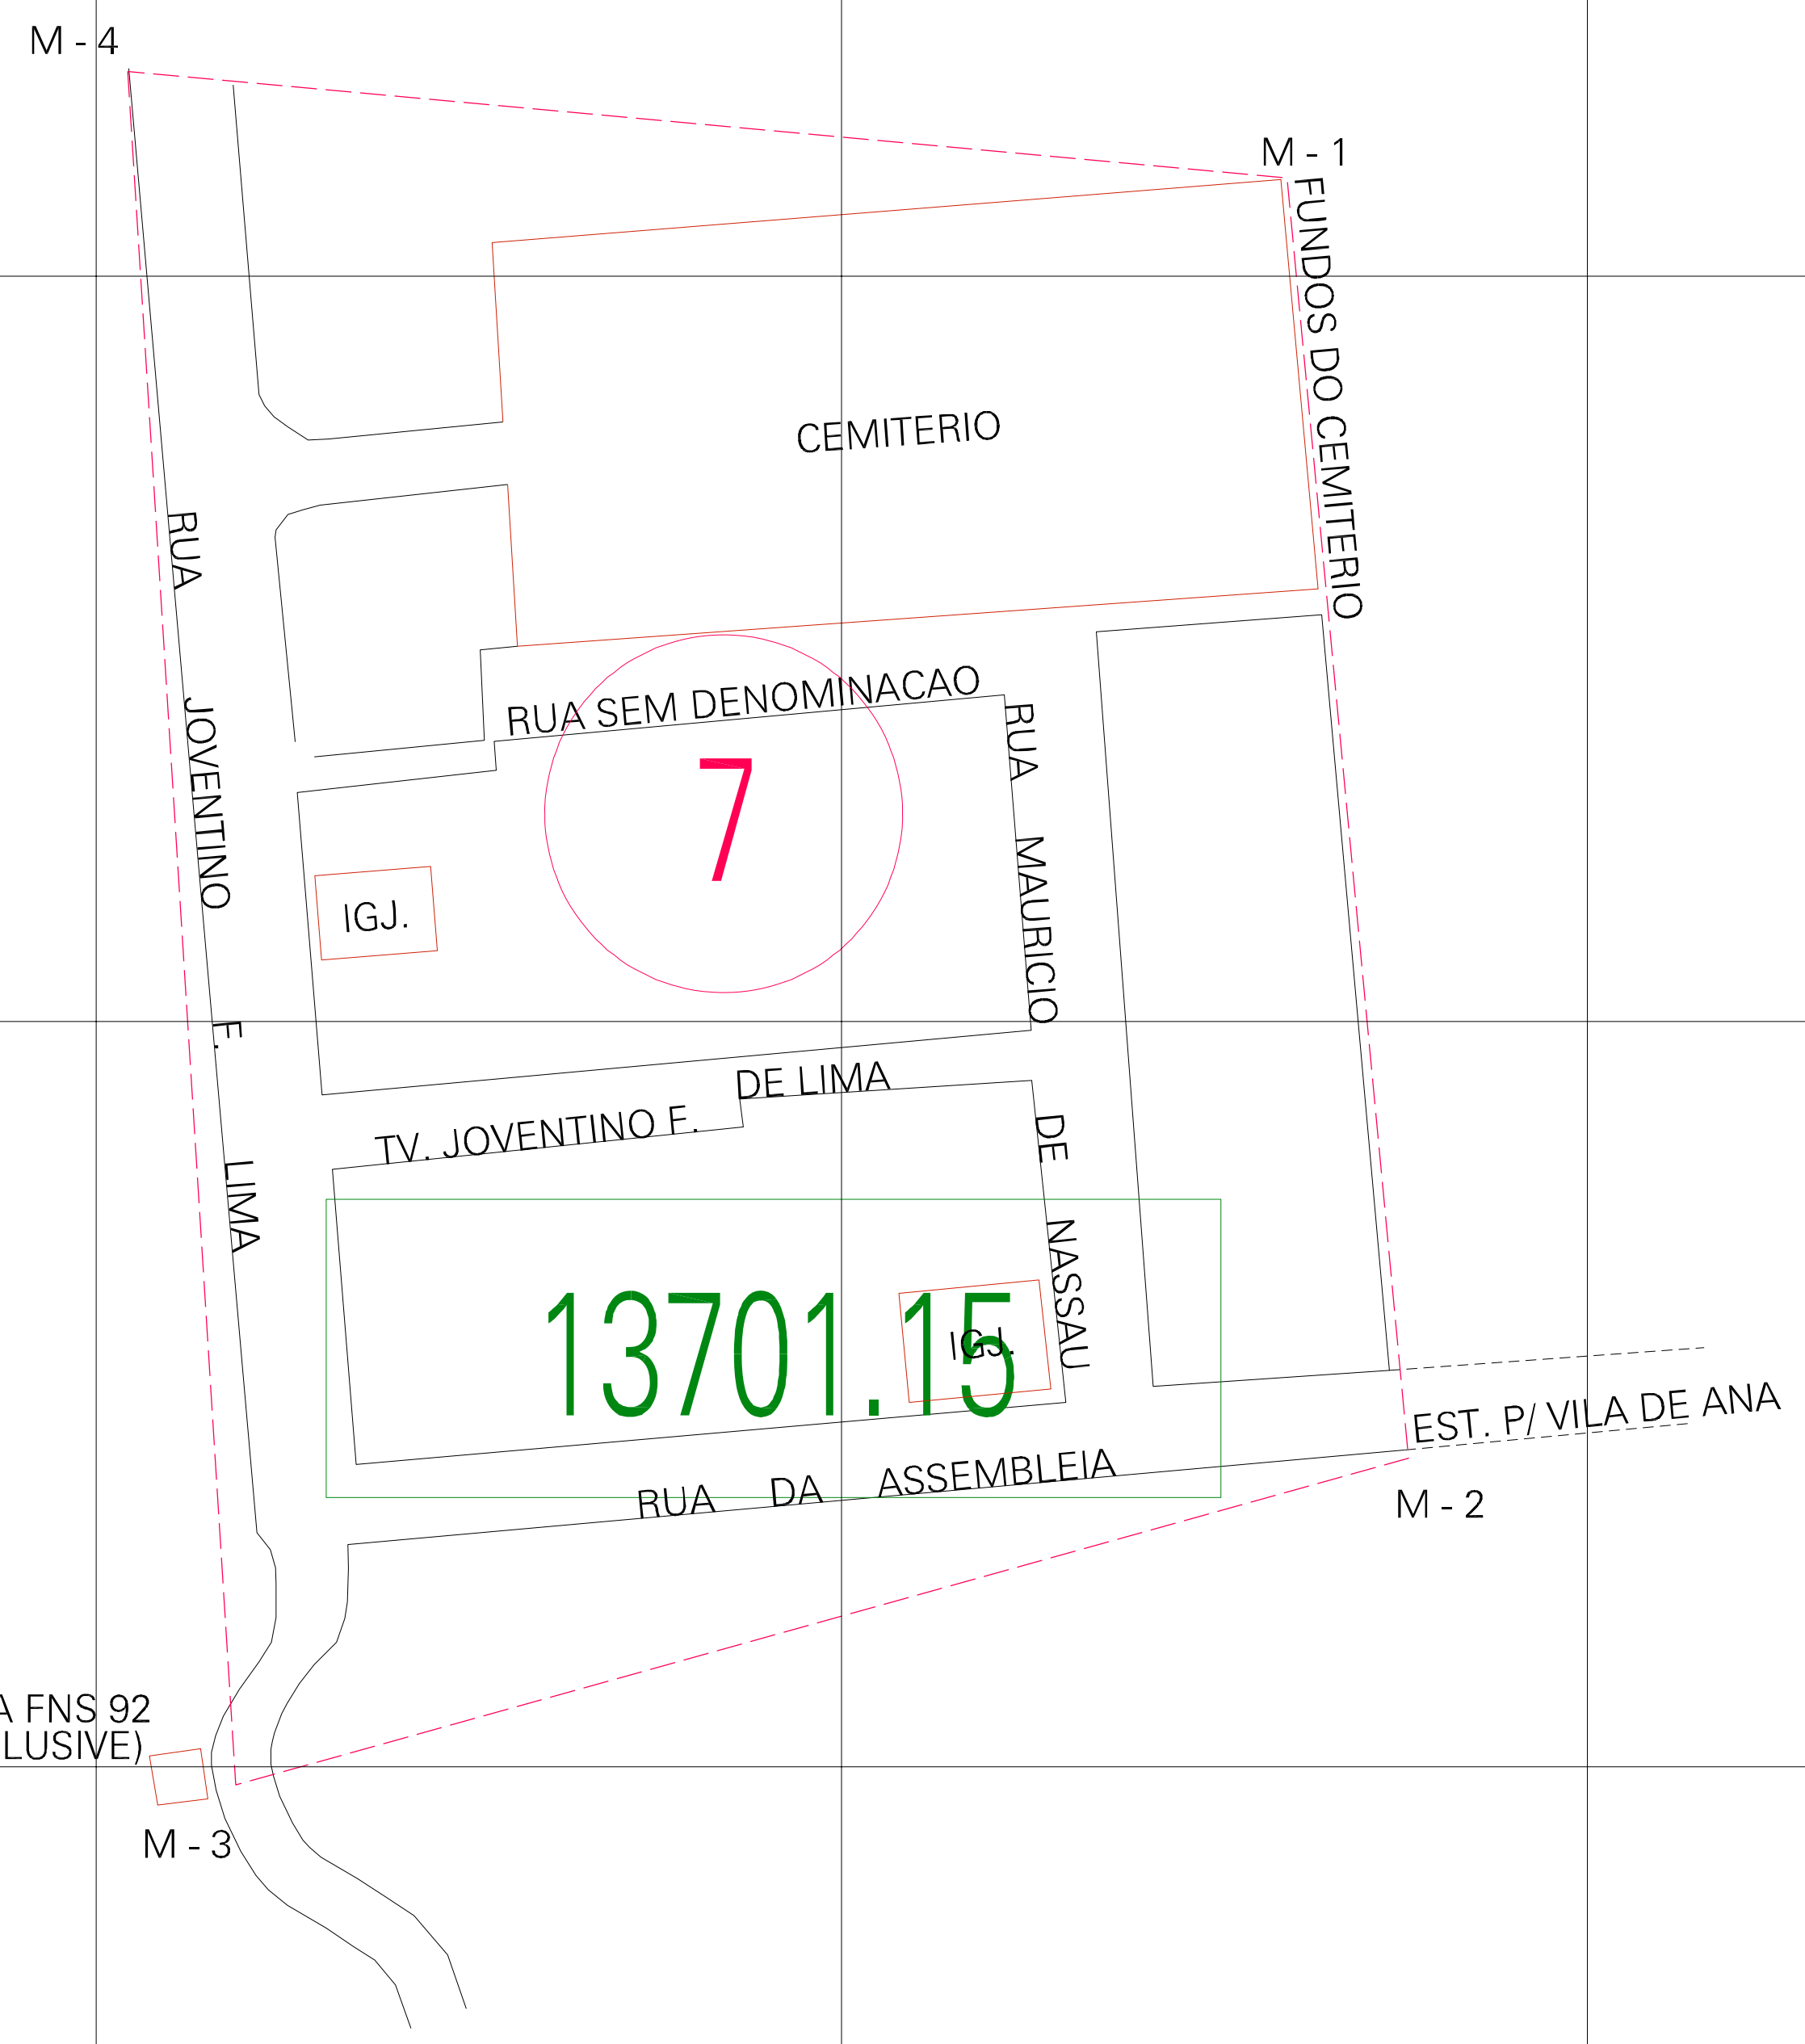

(01, 01) - 2613701150000002

(-0.079, 0.313)

(0.421, 0.313)

(-0.079, 0.063)

(0.421, 0.063)

ESTADO DE PERNAMBUCO
 Município: 26.13701
 SÃO LOURENÇO DA MATA

Folha : 01 - 01

Arquivo: 26137011500002.dgn
 Limites(km): (-0.204, -0.062) - (0.546, 0.438)

LEGENDA

LIMITES

- Município ou Perímetro Urbano
- Distrito
- Subdistrito, RA, Zona ou similar
- Bairro ou similar
- Sector Censitário

CODIGOS

- 22306.05 Distrito (cod. do município + cod. do distrito)
- 06.06 Subdistrito (cod. do distrito + cod. do subdistrito)
- 003 Bairro (cod. do bairro no município)
- 25 Sector (número do sector no distrito ou subdistrito)