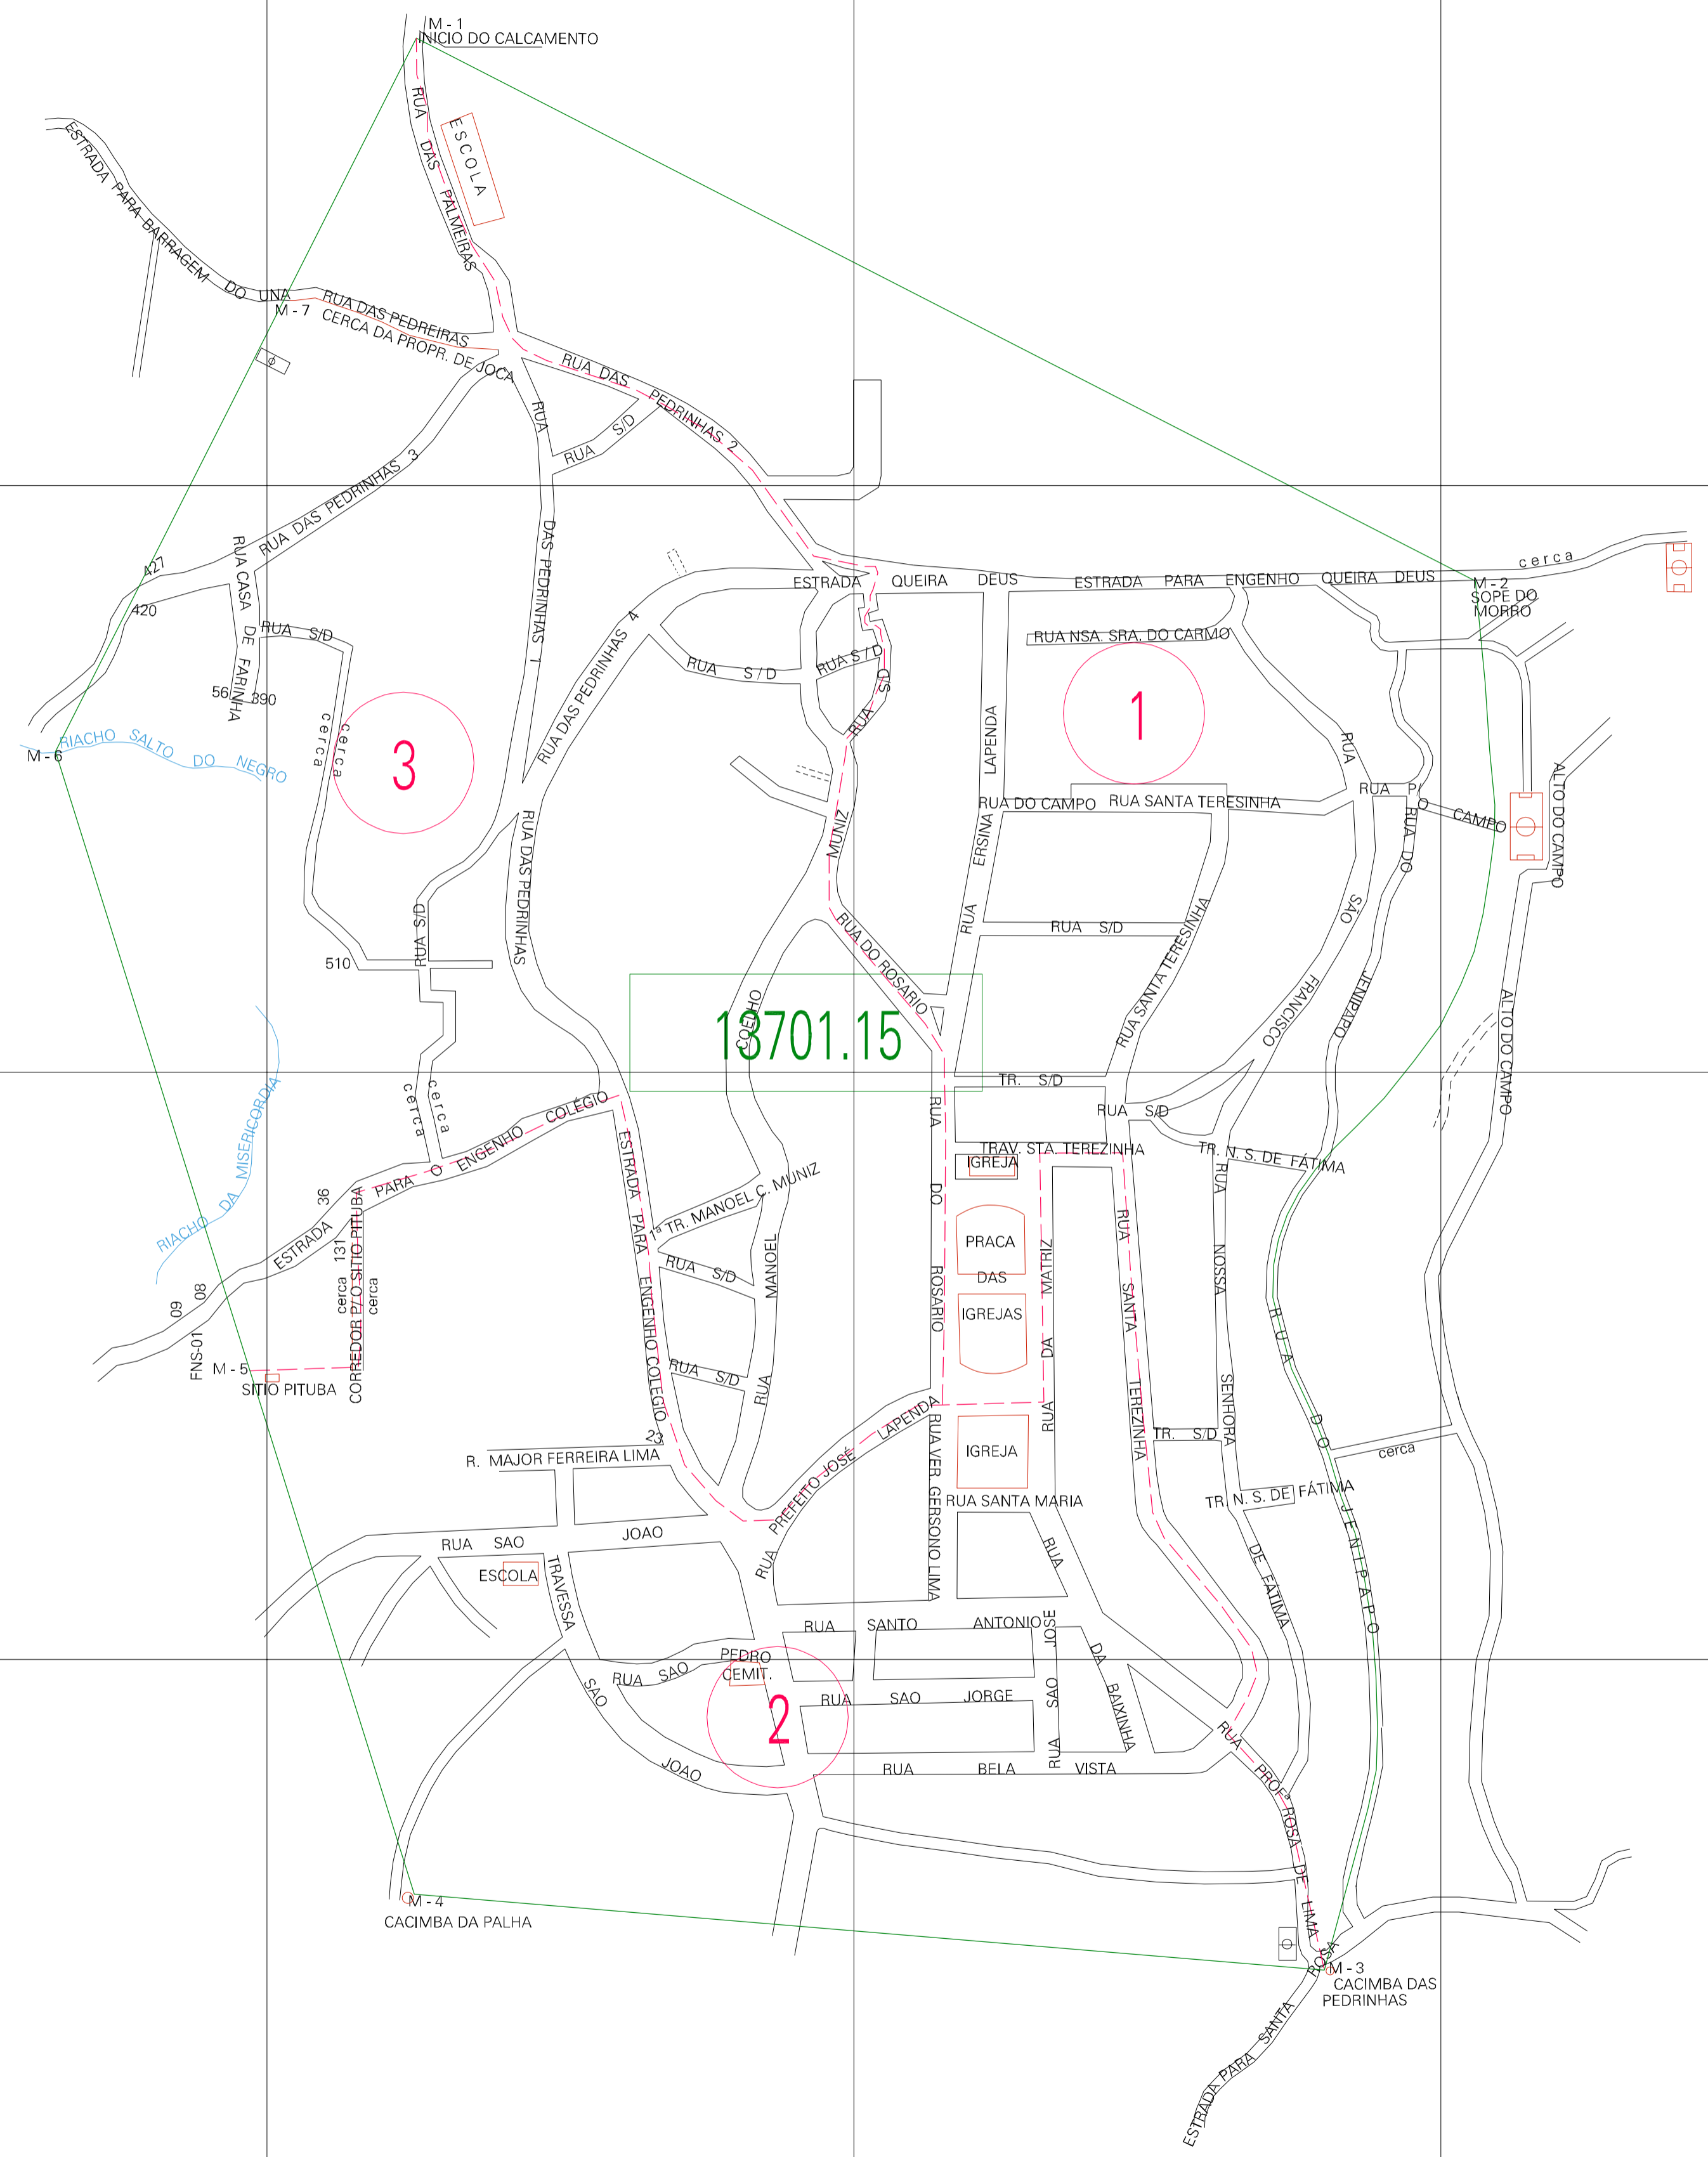

(267.816, 9111.167)

(268.816, 9111.167)

(267.816, 9110.667)

(268.816, 9110.667)

ESTADO DE PERNAMBUCO
 Município: 26.13701
 SÃO LOURENÇO DA MATA

Folha : 01 - 01

Arquivo: 261370115.dgn
 Limites(km): (267.566, 9110.417) - (268.066, 9111.417)

- LEGENDA**
- LIMITES**
- Município ou Perímetro Urbano
 - Distrito
 - Subdistrito, RA, Zona ou similar
 - Bairro ou similar
 - Setor Censitário
- CODIGOS**
- 22306.05 Distrito (cod. do município + cod. do distrito)
 - 05.06 Subdistrito (cod. do distrito + cod. do subdistrito)
 - 003 Bairro (cod. do bairro no município)
 - 25 Setor (número do setor no distrito ou subdistrito)

MAPA URBANO DIGITAL
 FOLHA A1