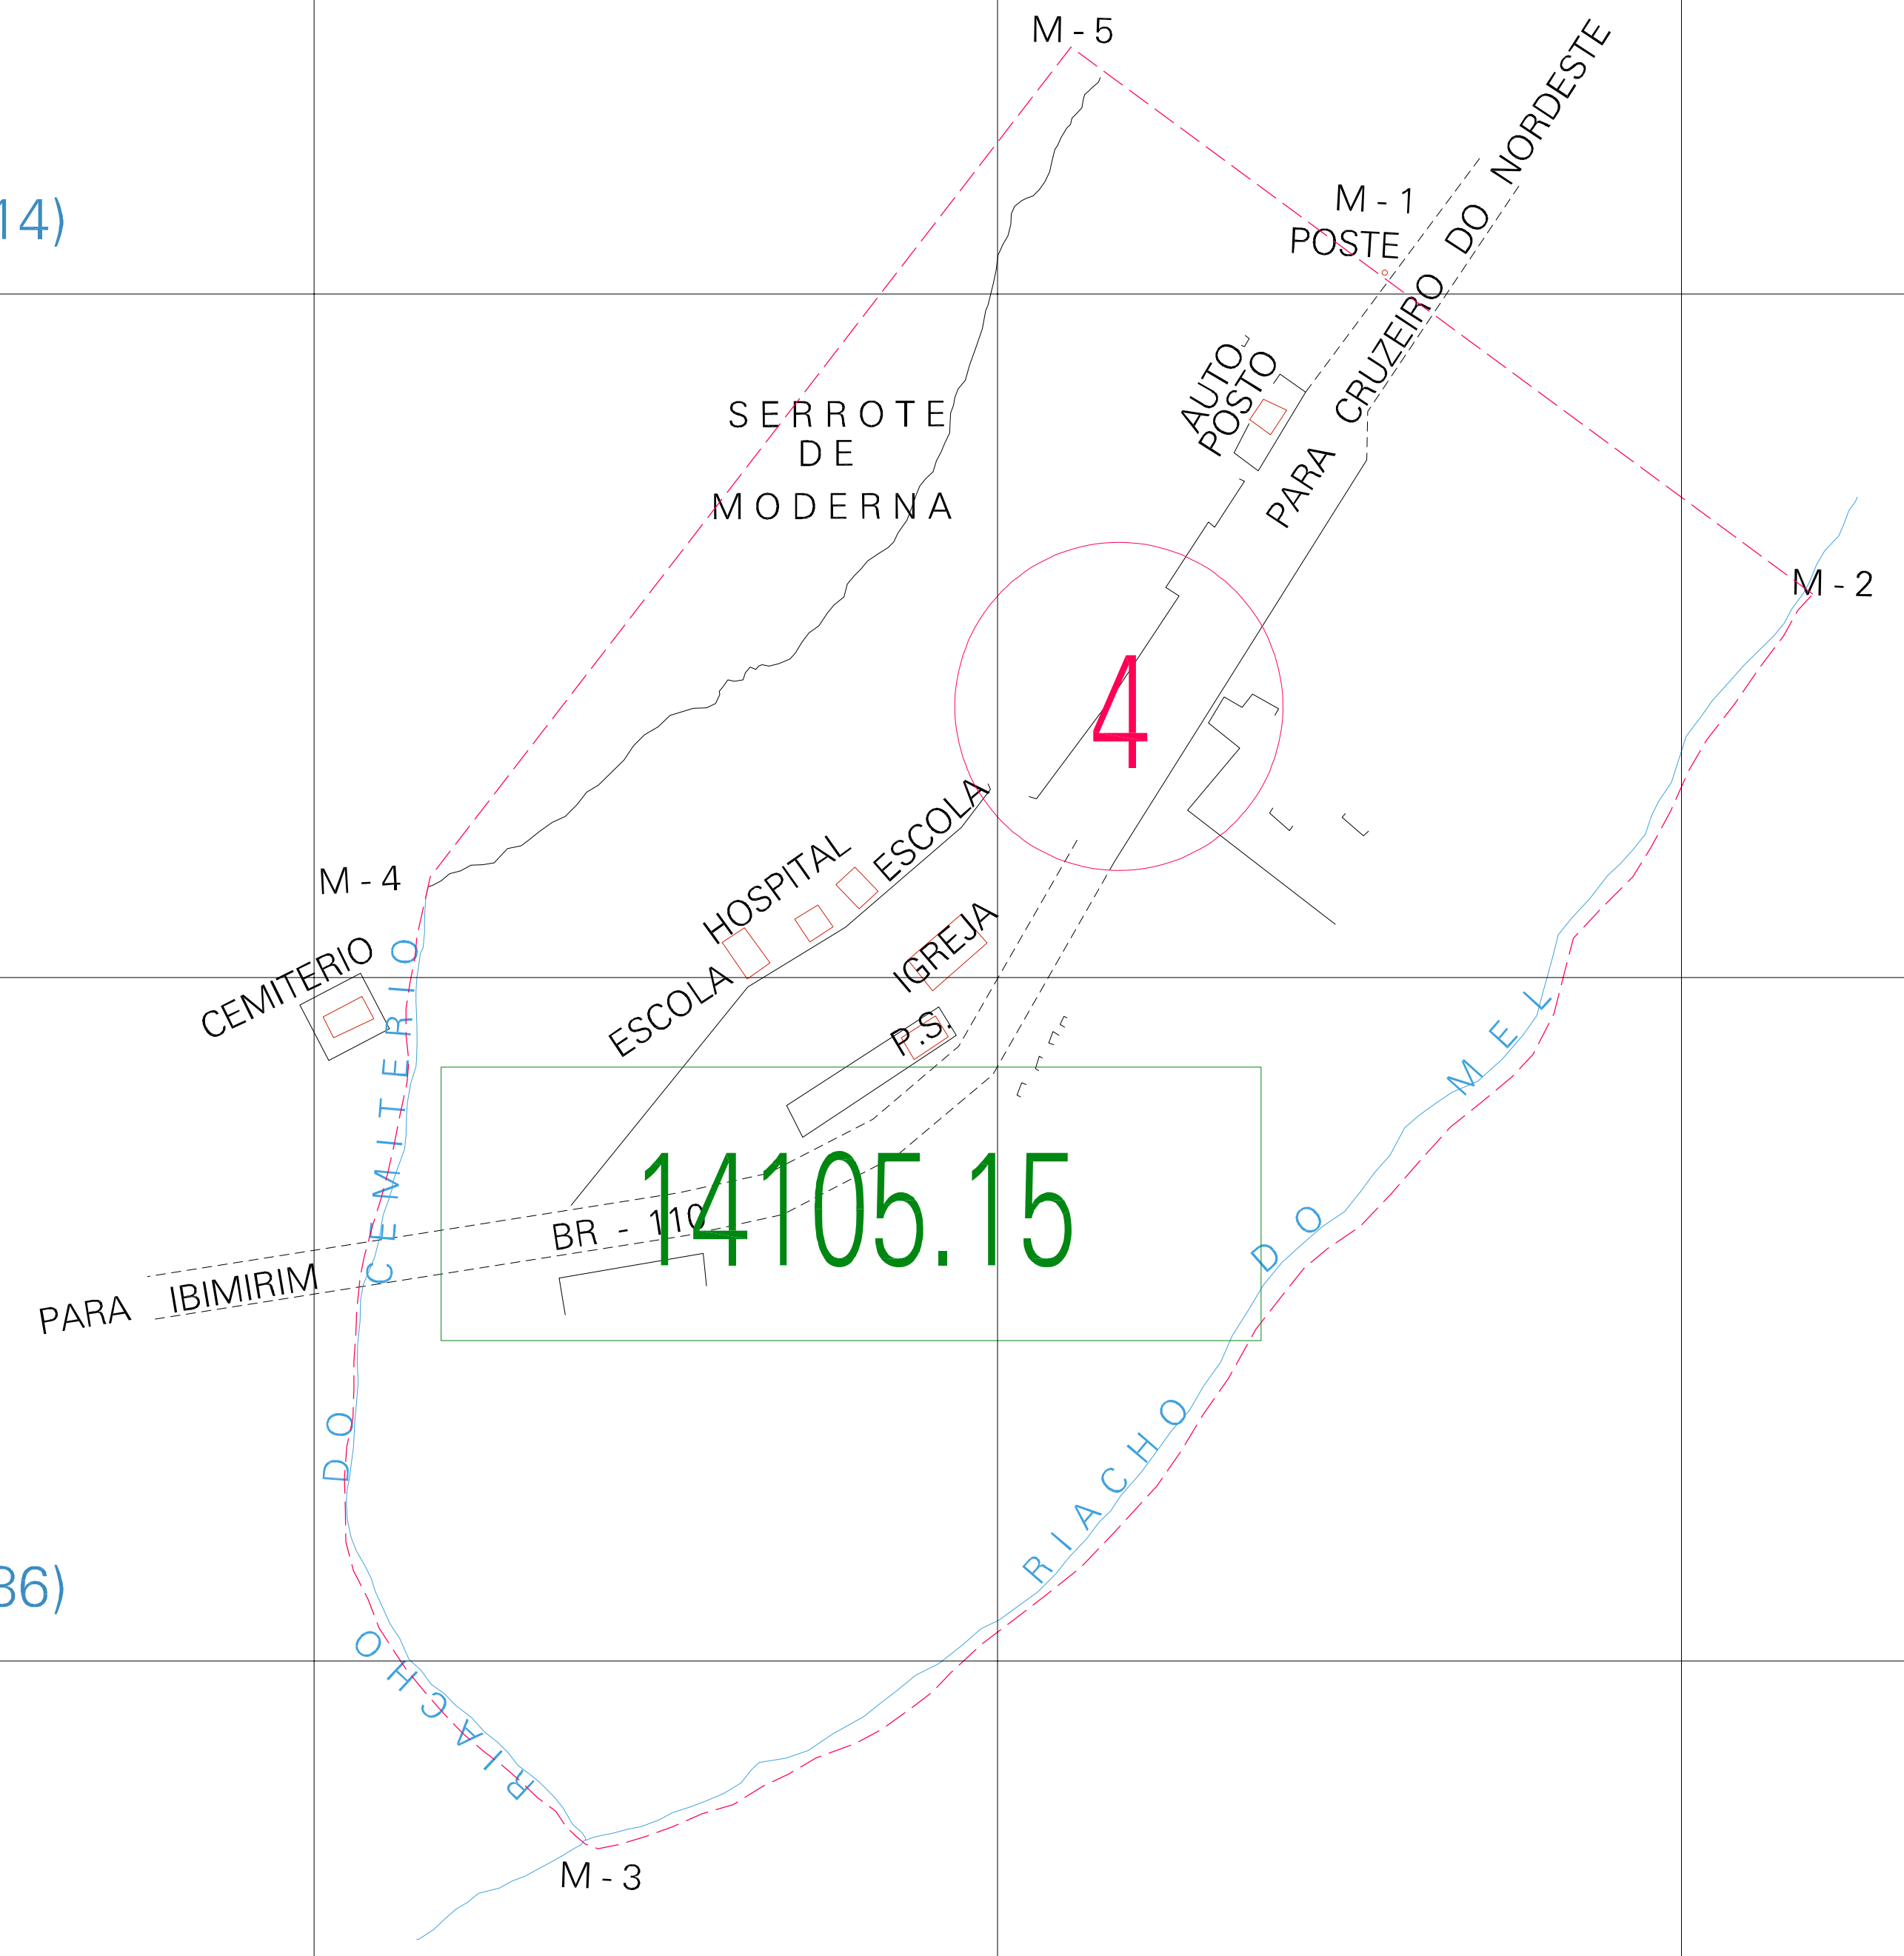

(01, 01) - 2614105150000002

(-0.144, 0.114)

(0.356, 0.114)

(-0.144, -0.136)

(0.356, -0.136)

ESTADO DE PERNAMBUCO
 Município: 26.14105
 SERTÂNIA
 Folha : 01 - 01

Arquivo: 26141051500002.dgn
 Limites(km): (-0.269, -0.261) - (0.481, 0.239)

- LEGENDA**
- LIMITES**
- Município ou Perímetro Urbano
 - Distrito
 - Subdistrito, RA, Zona ou similar
 - Bairro ou similar
 - Sector Censitário
- CODIGOS**
- 22306.05 Distrito (cod. do município + cod. do distrito)
 - 05.06 Subdistrito (cod. do distrito + cod. do subdistrito)
 - 003 Bairro (cod. do bairro no município)
 - 25 Sector (número do setor no distrito ou subdistrito)

MAPA URBANO DIGITAL
 FOLHA A1