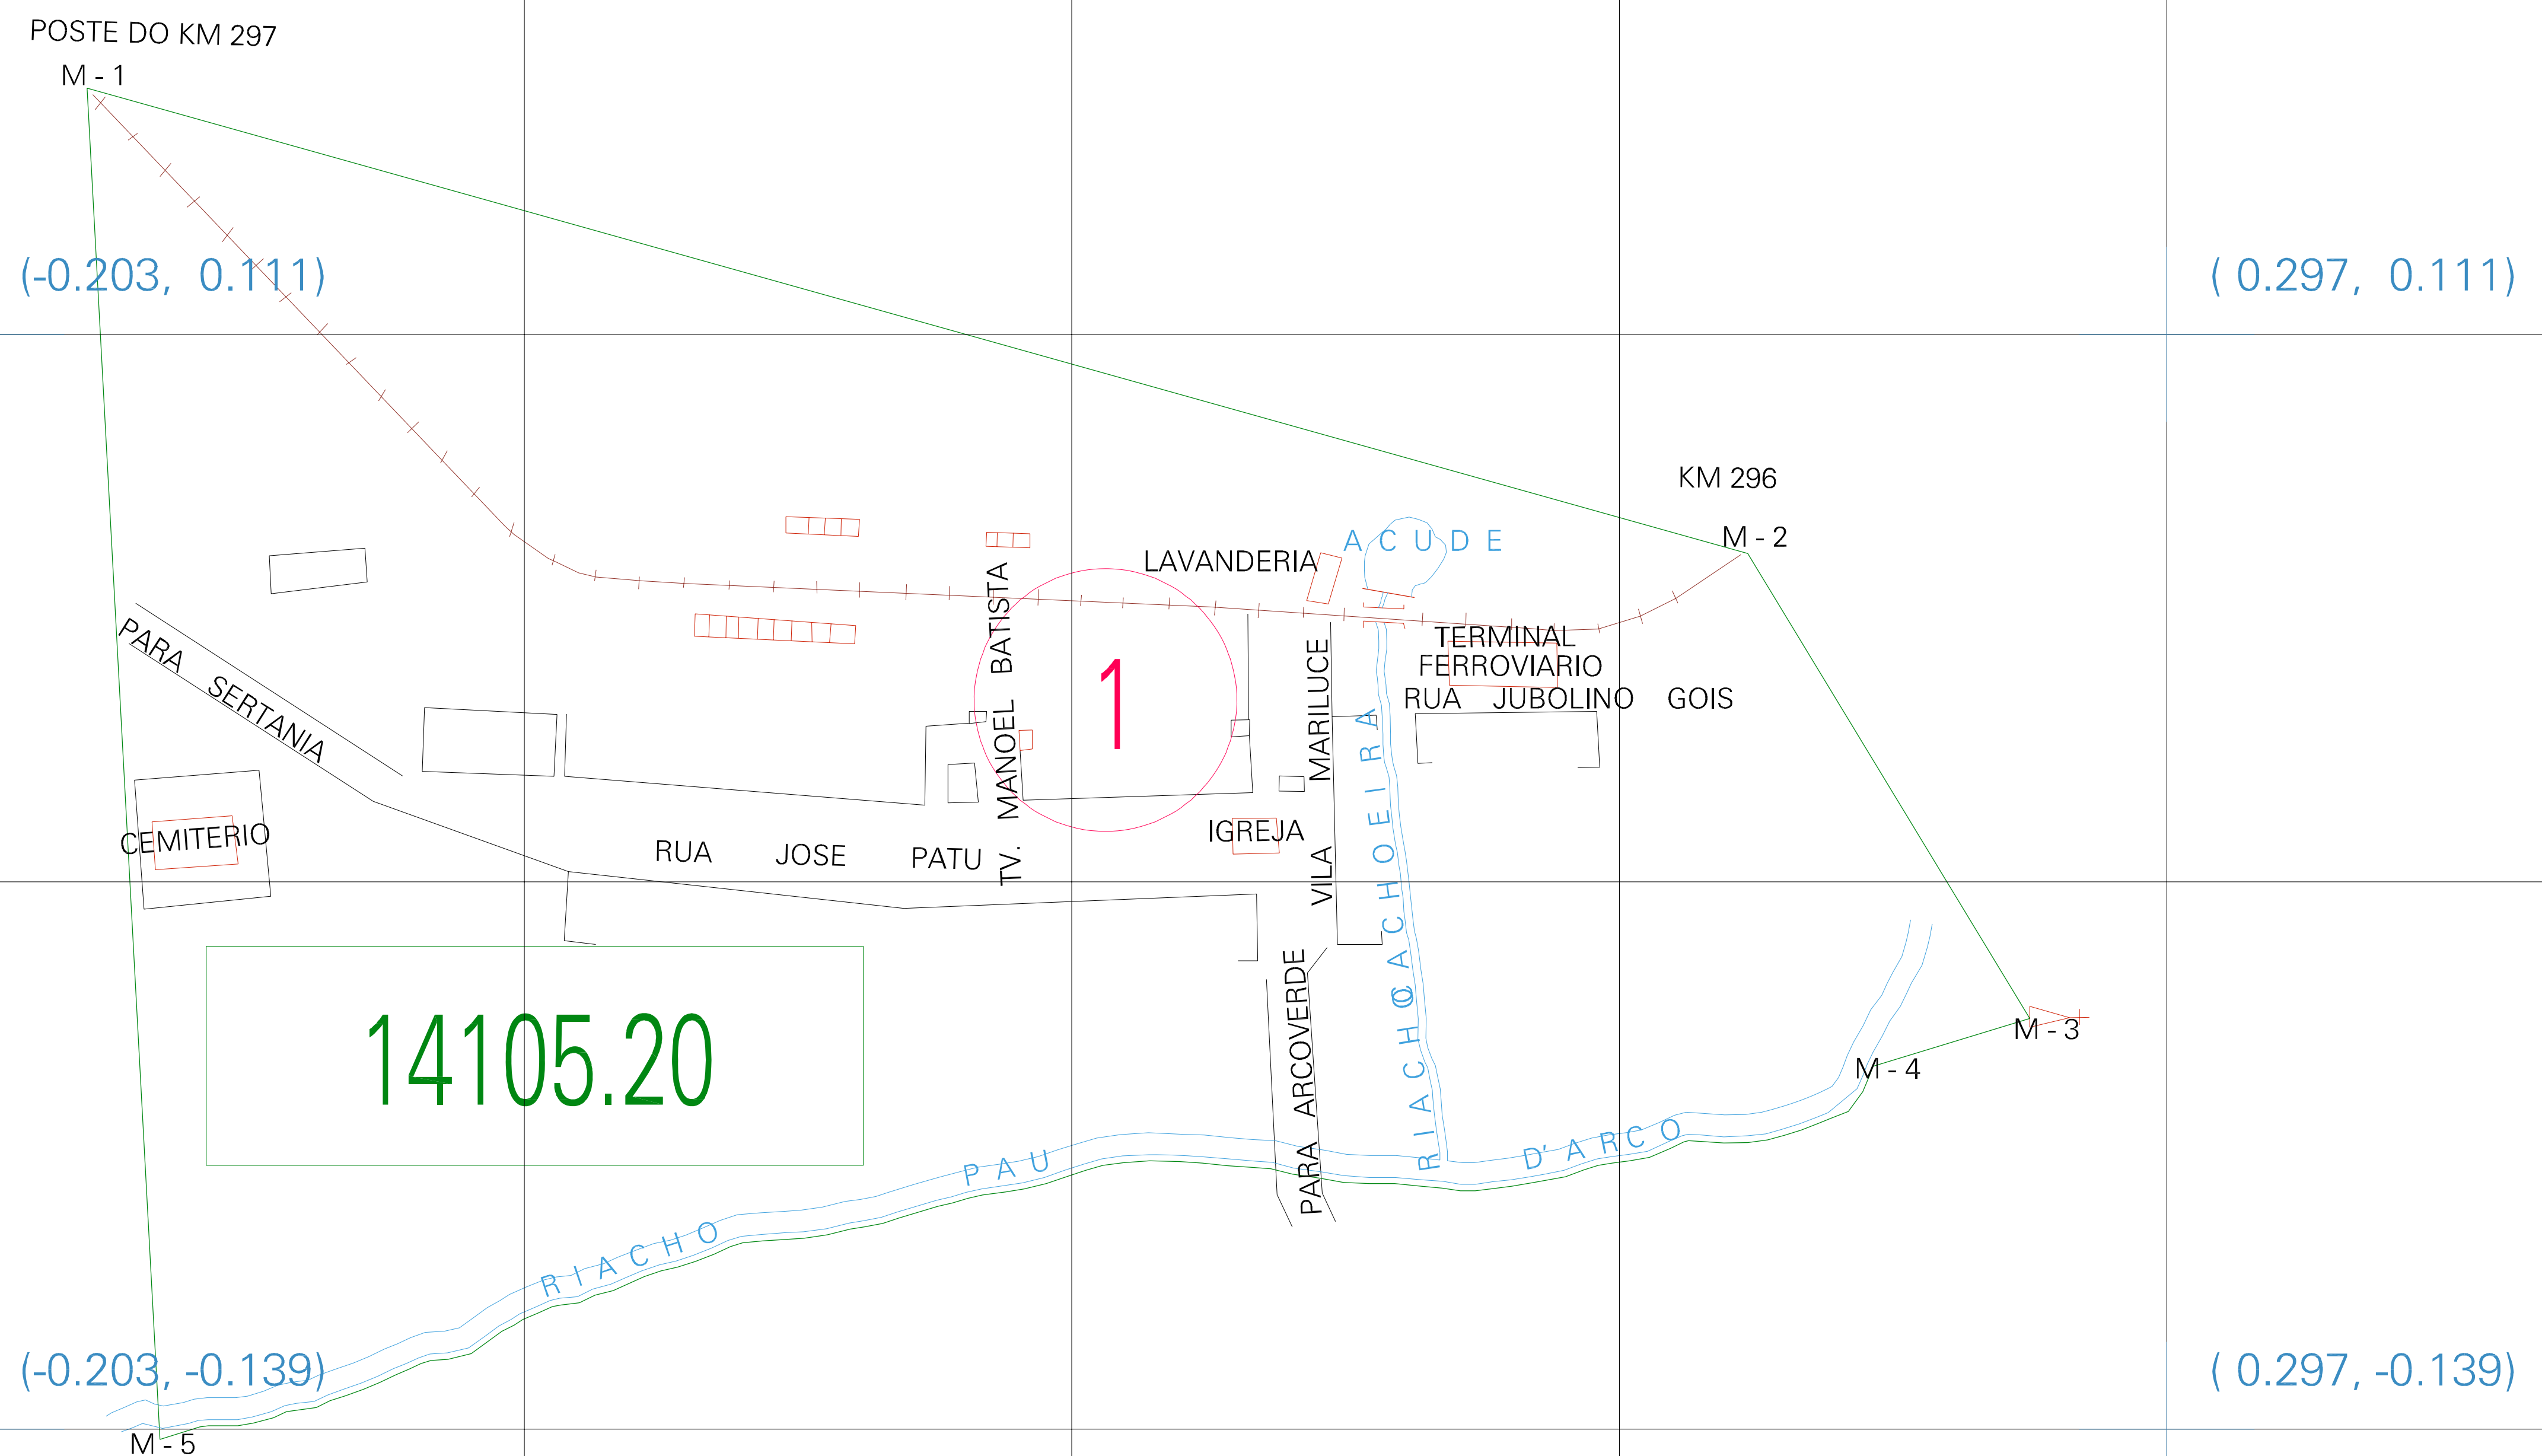

(01, 01) - 261410520

ESTADO DE PERNAMBUCO
 Município: 26.14105
 SERTÂNIA
 Folha : 01 - 01

Arquivo: 261410520.dgn
 Limite(km): (-0.208, -0.264) - (0.422, 0.236)

- LEGENDA**
- LIMITES**
- Município ou Perímetro Urbano
 - Distrito
 - Subdistrito, RA, Zona ou similar
 - Bairro ou similar
 - Sector Censitário
- CODIGOS**
- 22306.05 Distrito (cod. do município + cod. do distrito)
 - 05.06 Subdistrito (cod. do distrito + cod. do subdistrito)
 - 003 Bairro (cod. do bairro no município)
 - 25 Sector (número do setor no distrito ou subdistrito)

MAPA URBANO DIGITAL
 FOLHA A1