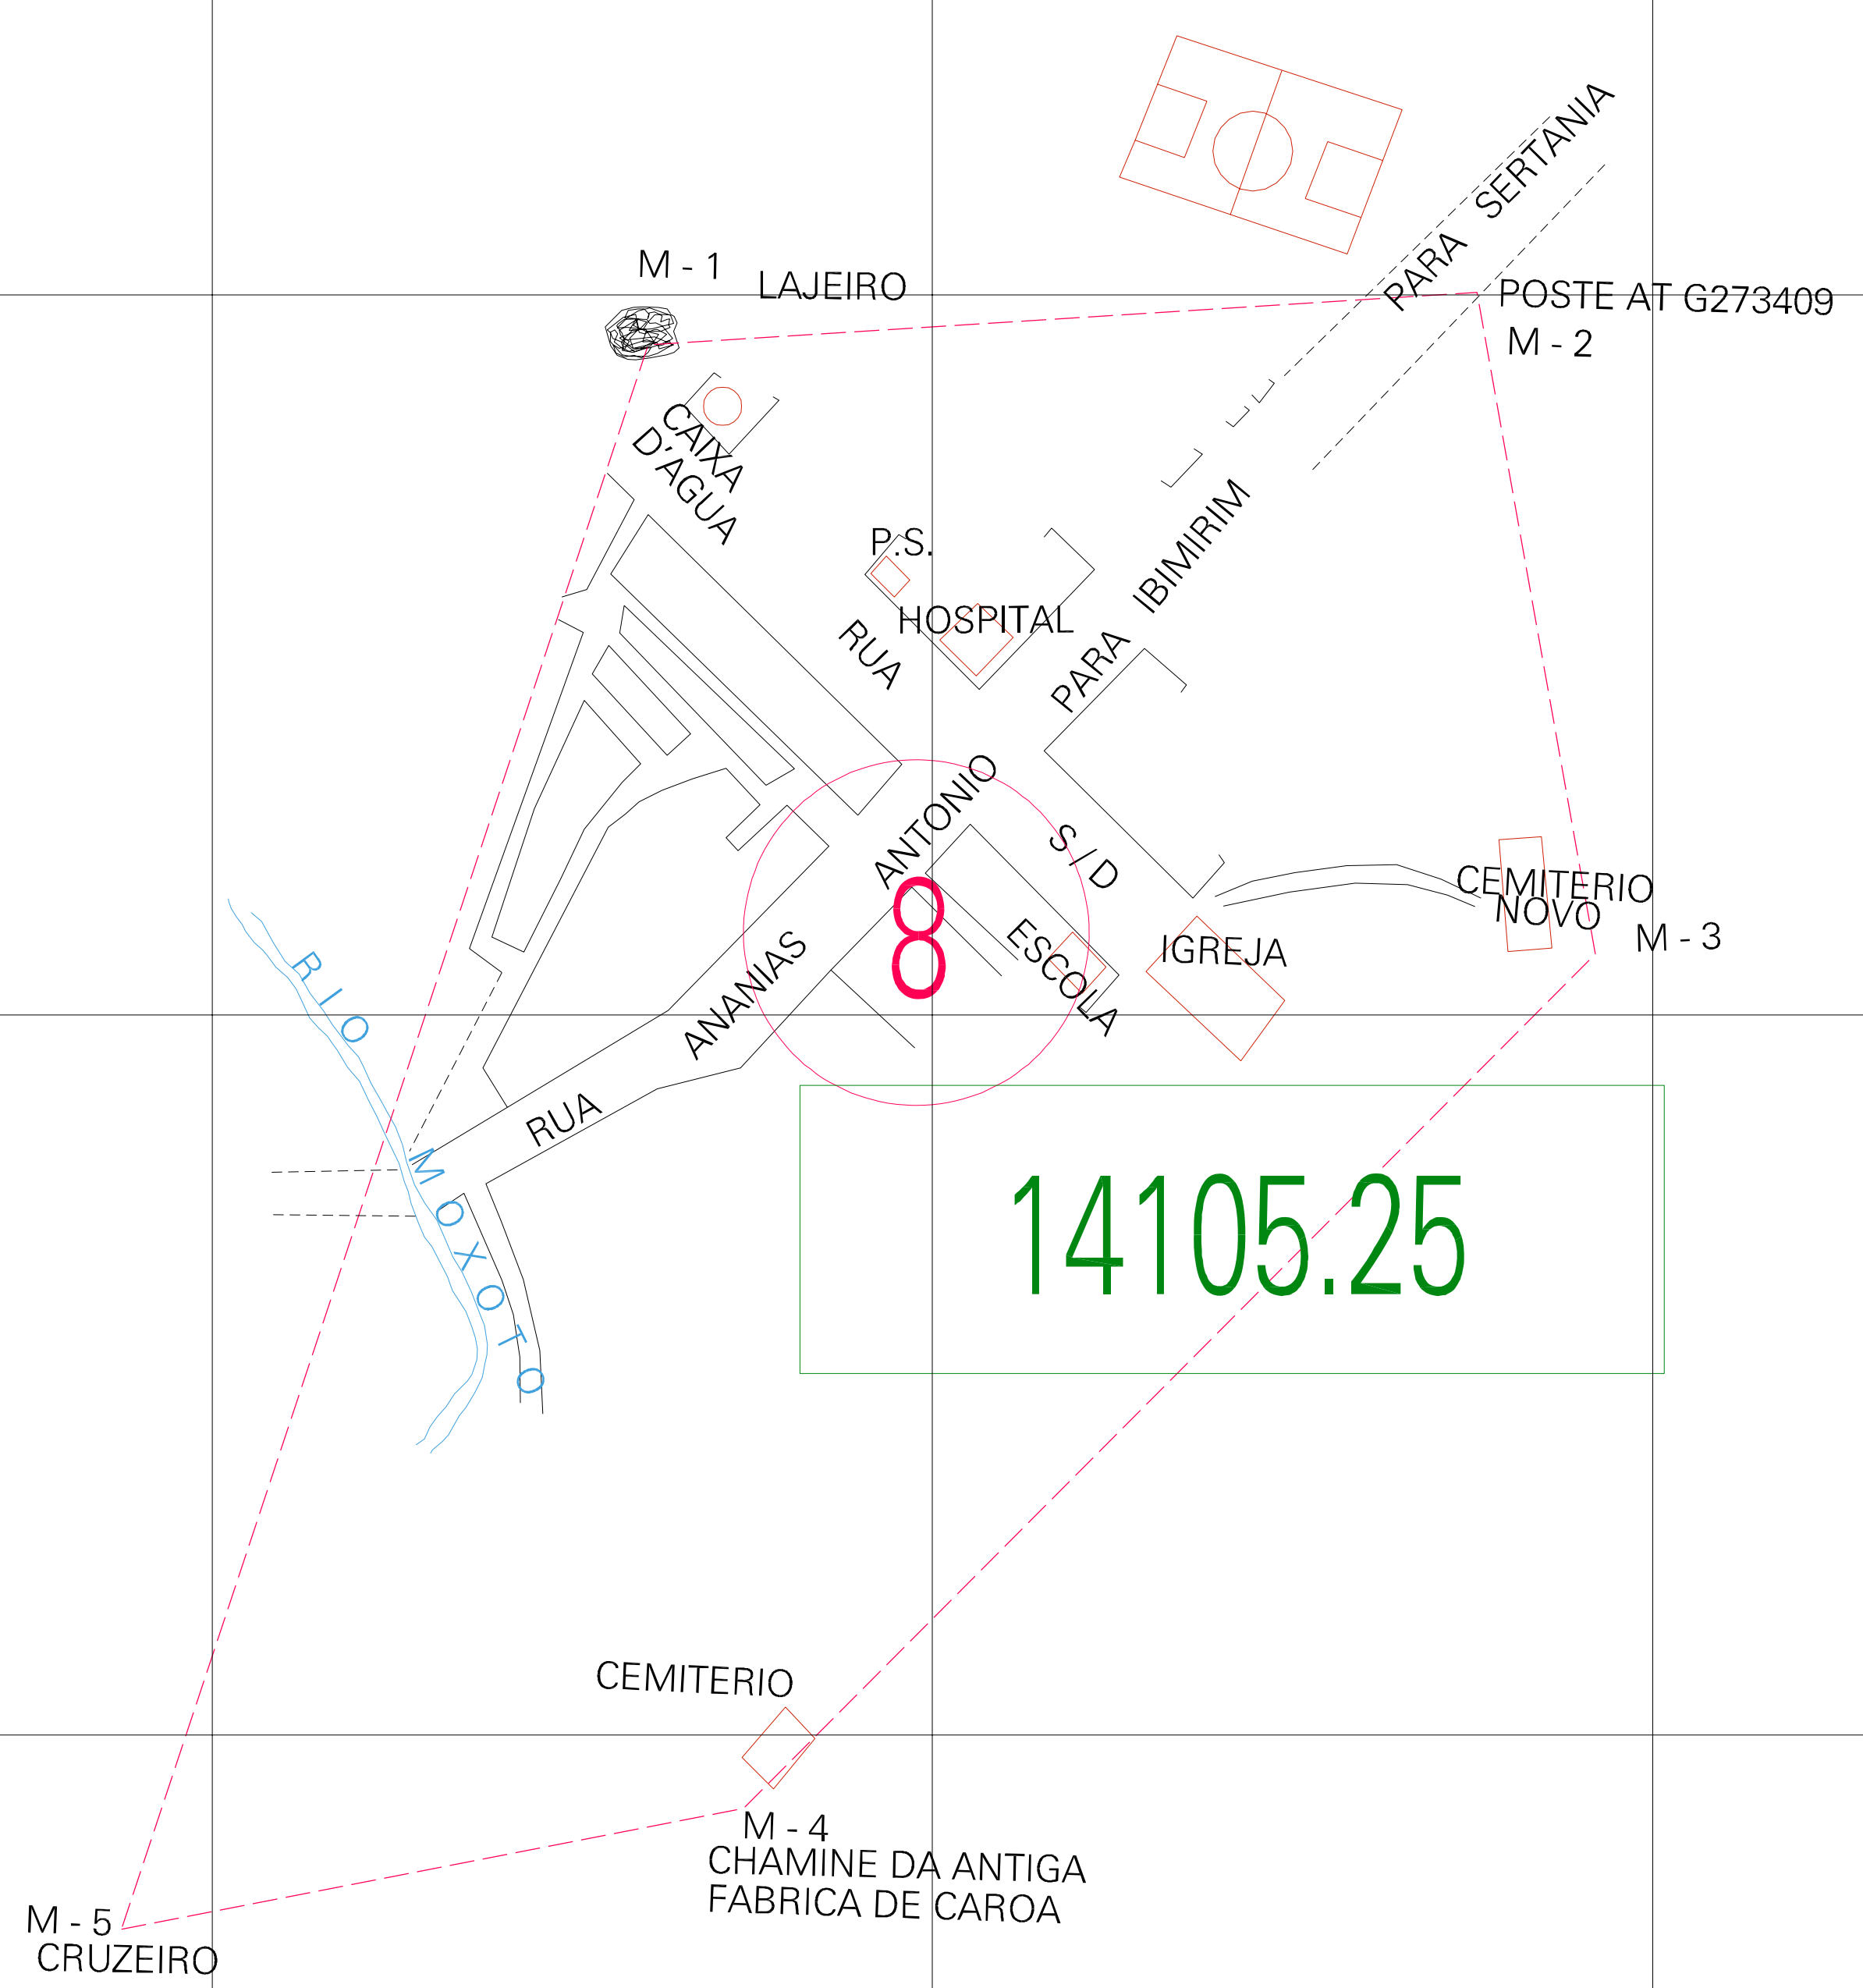

(01, 01) - 26141052500000003

(-0.296, 0.127)

(0.204, 0.127)

(-0.296, -0.123)

(0.204, -0.123)

14105.25

8

ESTADO DE PERNAMBUCO
Município: 26.14105
SERTÂNIA
Folha : 01 - 01

Arquivo: 26141052500003.dgn
Limites(km): (-0.421, -0.248) - (0.329, 0.252)

- LEGENDA**
- LIMITES**
- Município ou Perímetro Urbano
 - Distrito
 - Subdistrito, RA, Zona ou similar
 - Bairro ou similar
 - Sector Censitário
- CODIGOS**
- 22306.05 Distrito (cod. do município + cod. do distrito)
 - 05.06 Subdistrito (cod. do distrito + cod. do subdistrito)
 - 003 Bairro (cod. do bairro no município)
 - 25 Sector (número do sector no distrito ou subdistrito)

MAPA URBANO DIGITAL
FOLHA A1