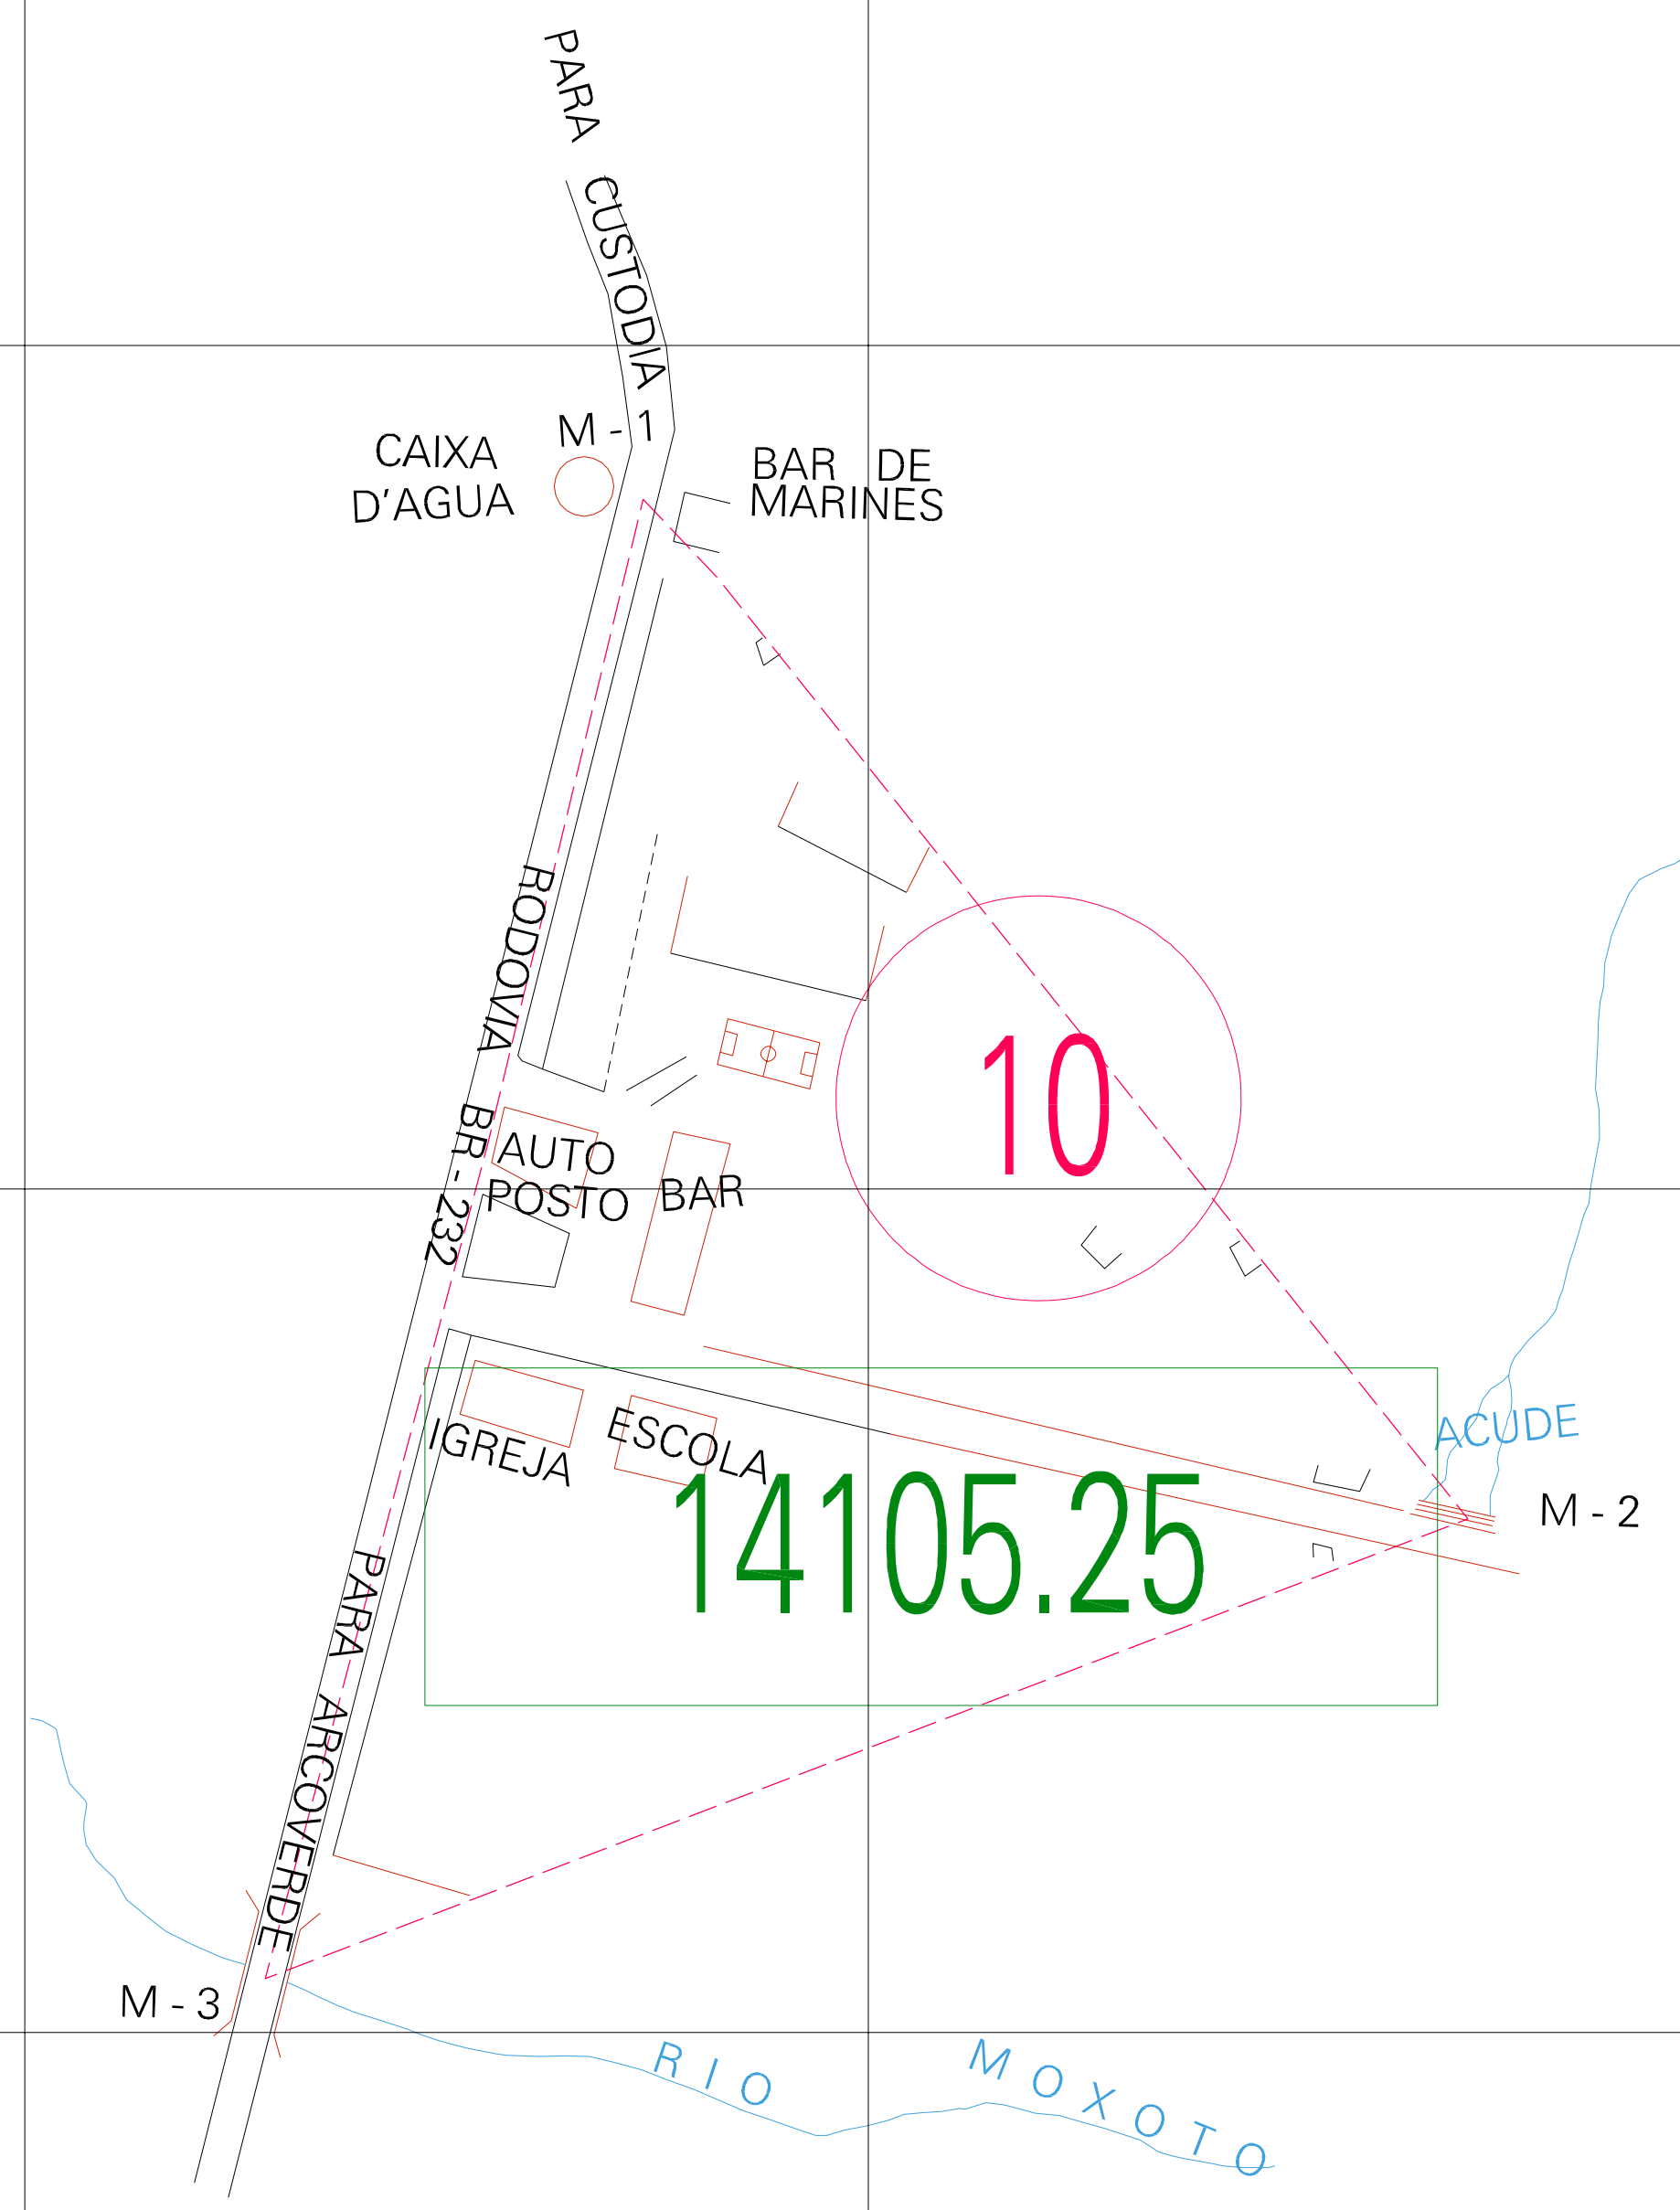

(01, 01) - 2614105250000006

(-0.196, 0.151)

(0.304, 0.151)

(-0.196, -0.099)

(0.304, -0.099)

ESTADO DE PERNAMBUCO
 Município: 26.14105
 SERTÂNIA
 Folha : 01 - 01

Arquivo: 26141052500006.dgn
 Limites(km): (-0.321, -0.234) - (0.429, 0.276)

- LEGENDA**
- LIMITES**
- Município ou Perímetro Urbano
 - Distrito
 - Subdistrito, RA, Zona ou similar
 - Bairro ou similar
 - Sector Censitário
- CODIGOS**
- 22306.05 Distrito (cod. do município + cod. do distrito)
 - 05.06 Subdistrito (cod. do distrito + cod. do subdistrito)
 - 003 Bairro (cod. do bairro no município)
 - 25 Sector (número do setor no distrito ou subdistrito)

MAPA URBANO DIGITAL
 FOLHA A1