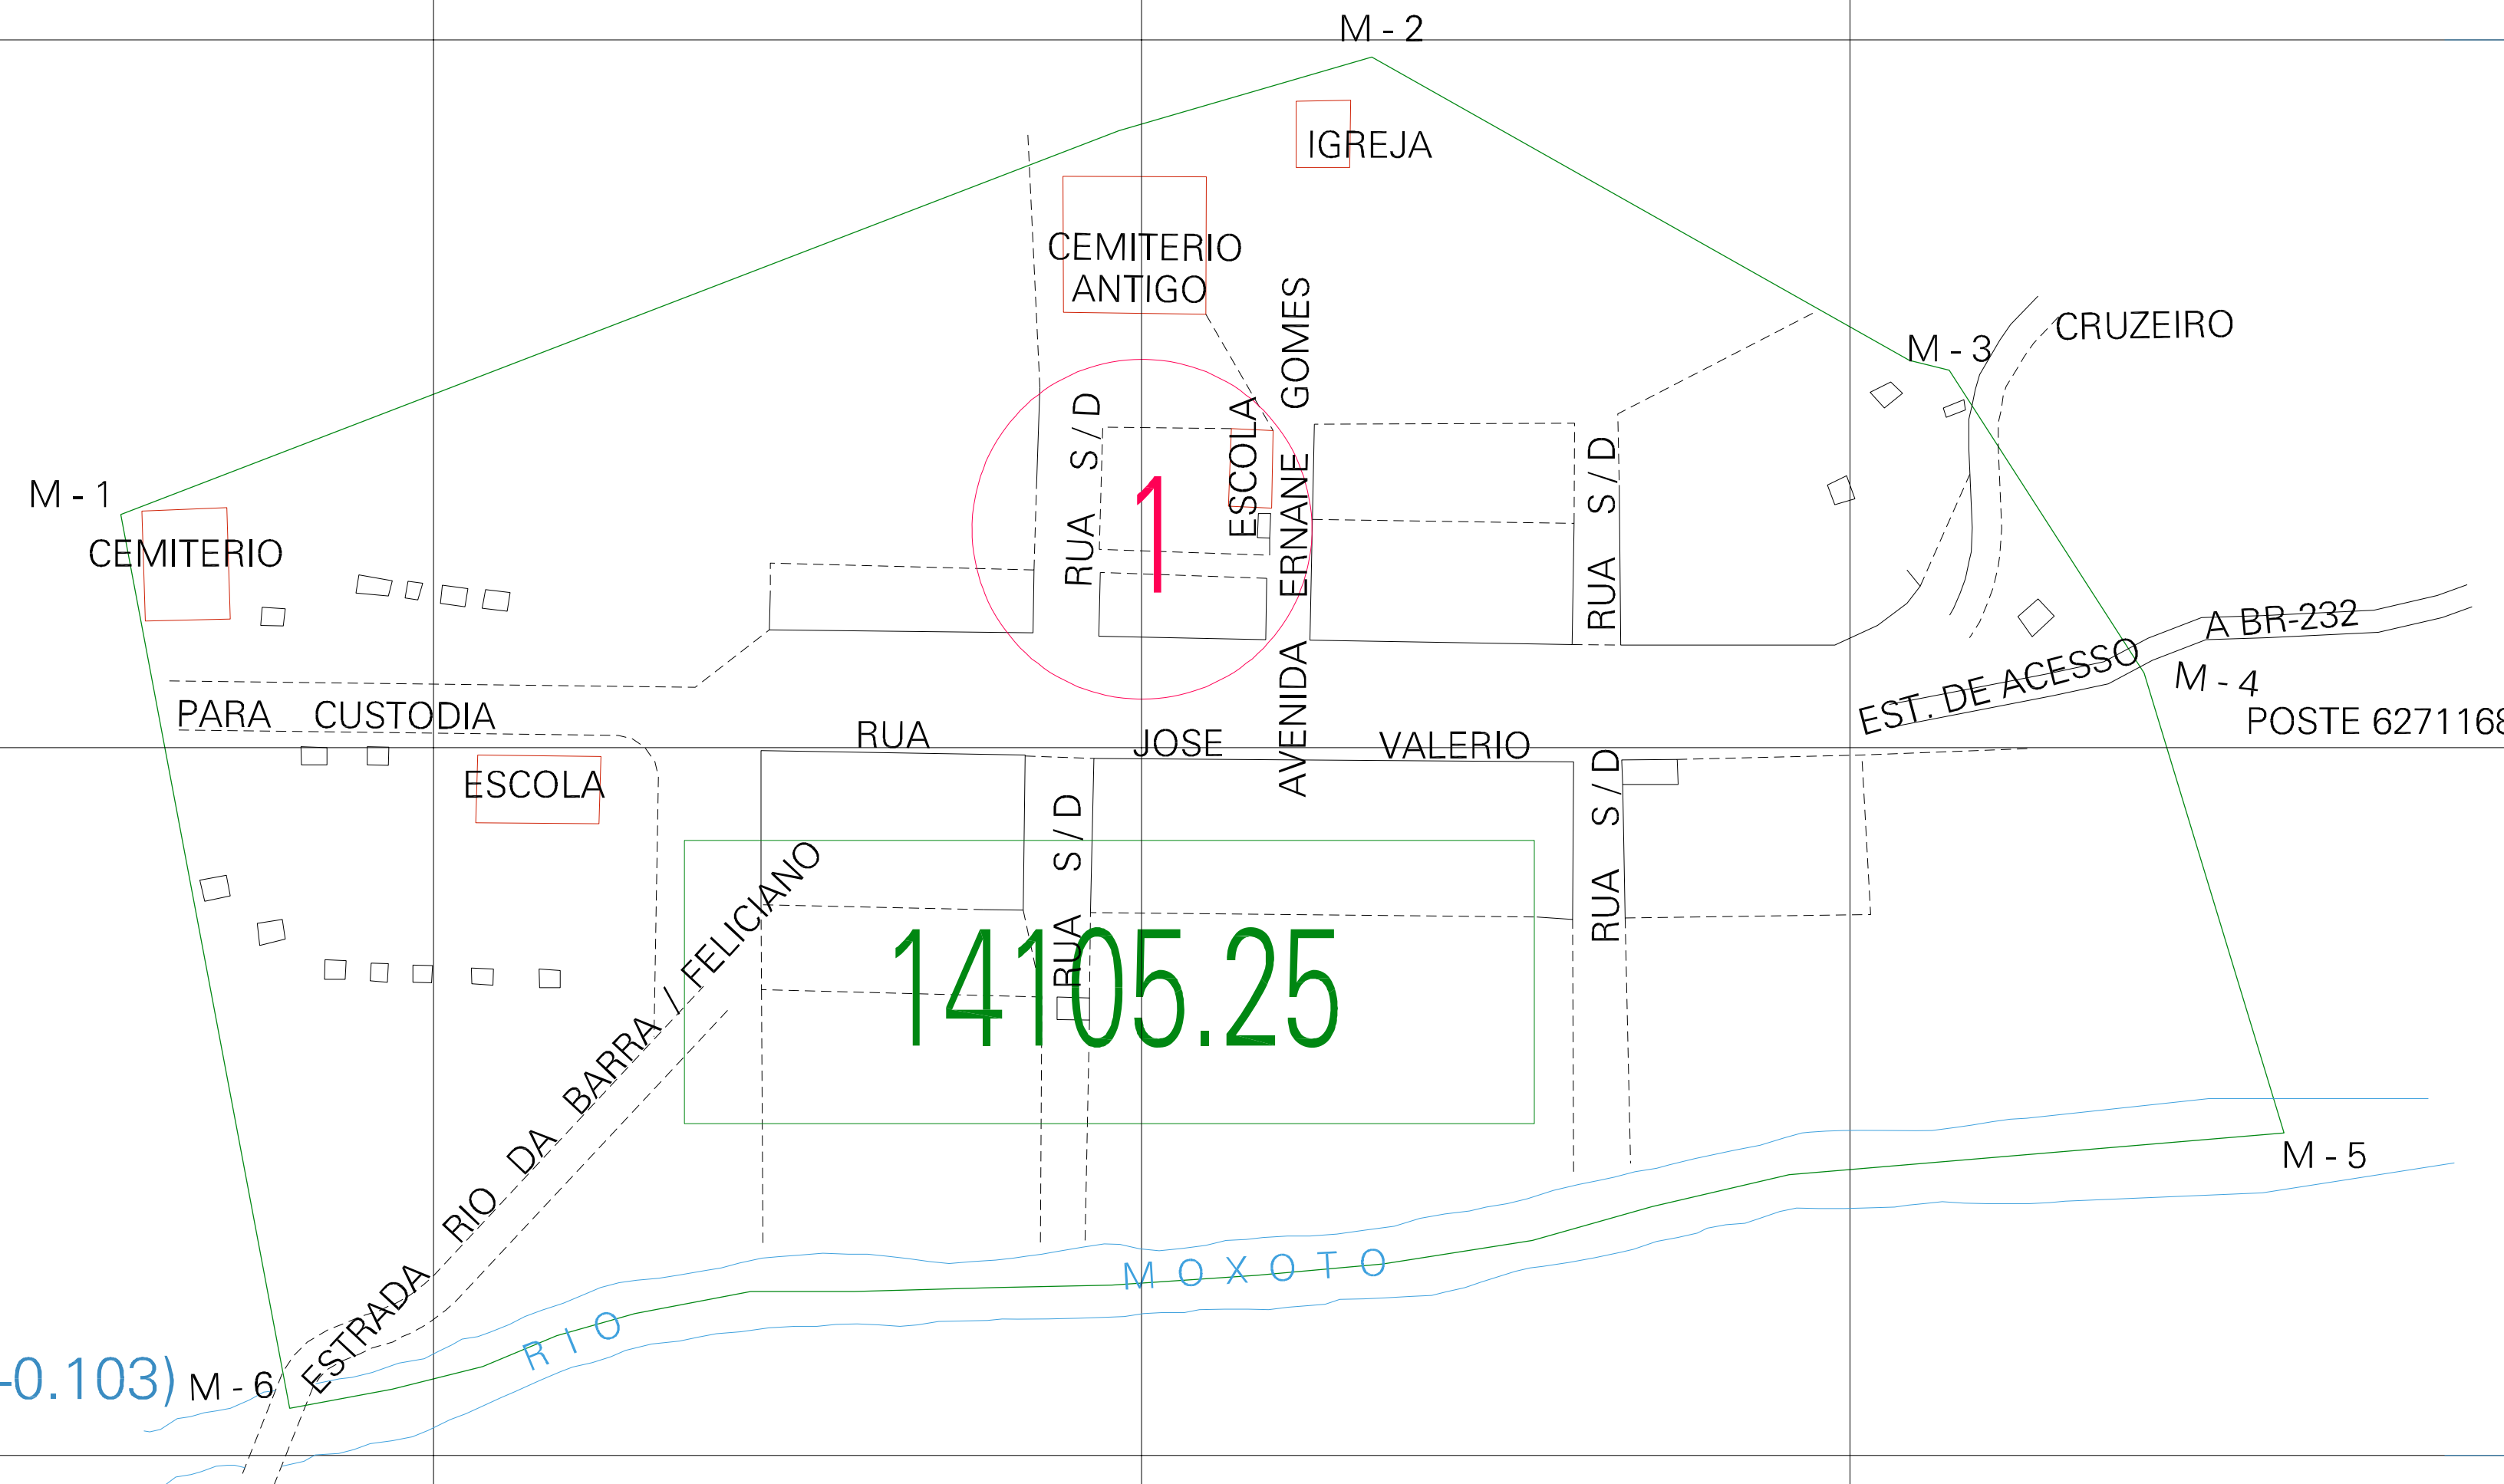

(01, 01) - 261410525

(-0.278, 0.147)

(0.222, 0.147)

(-0.278, -0.103)

(0.222, -0.103)

ESTADO DE PERNAMBUCO
Município: 26.14105
SERTÂNIA

Folha : 01 - 01

Arquivo: 261410525.dgn
Limites(km): (-0.403, -0.228) - (0.347, 0.272)

- LEGENDA**
- LIMITES**
- Município ou Perímetro Urbano
 - Distrito
 - Subdistrito, RA, Zona ou similar
 - Bairro ou similar
 - Sector Censitário
- CODIGOS**
- 22306.05 Distrito (cod. do município + cod. do distrito)
 - 05.06 Subdistrito (cod. do distrito + cod. do subdistrito)
 - 003 Bairro (cod. do bairro no município)
 - 25 Sector (número do setor no distrito ou subdistrito)

MAPA URBANO DIGITAL
FOLHA A1