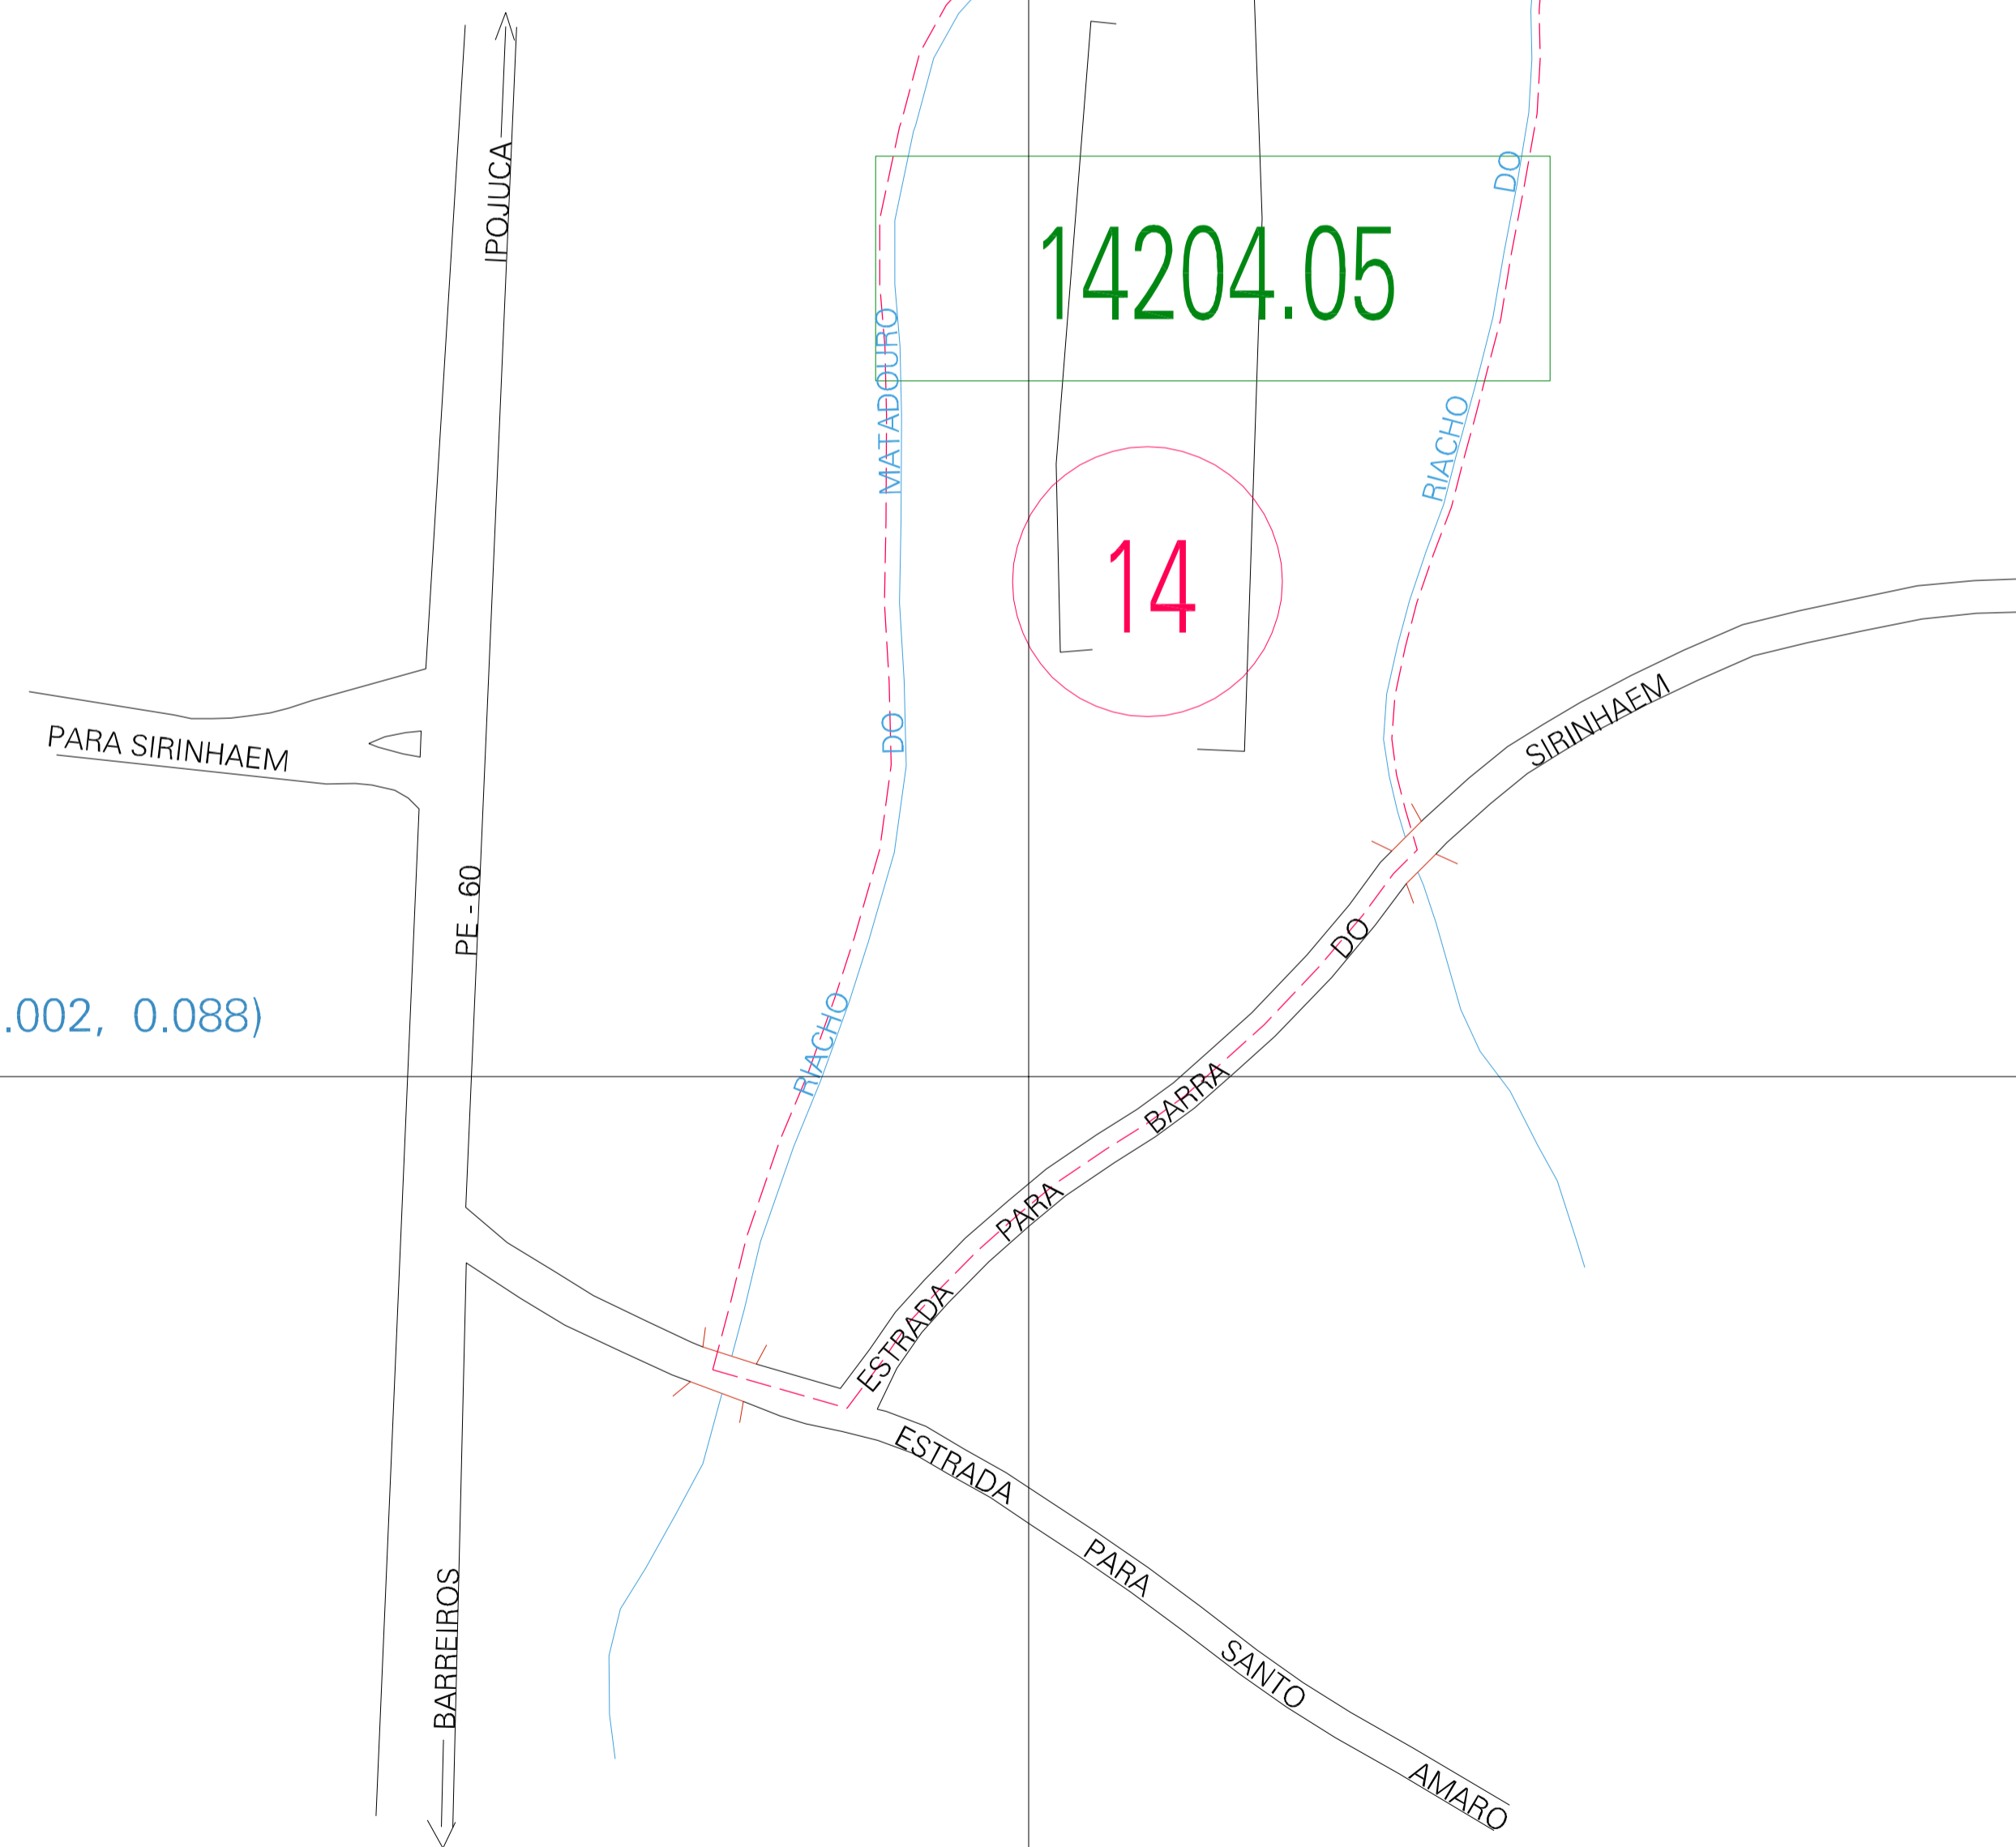

(-0.002, 0.338)

(0.498, 0.338)

(-0.002, 0.088)

(0.498, 0.088)

ESTADO DE PERNAMBUCO

Município: 26.14204
SIRINHAÉM

Folha : 01 - 01

LEGENDA

1. LIMITES
2. Município ou Perímetro Urbano
   - Distrito
   - Subdistrito, RA, Zona ou similar
   - Bairro ou similar
   - Sector Censitário

CODIGOS

- 22306.05 Distrito (cod. do município + cod. do distrito)
- 06.06 Subdistrito (cod. do distrito + cod. do subdistrito)
- 003 Bairro (cod. do bairro no município)
- 25 Sector (número do setor no distrito ou subdistrito)

Articulação de Folhas

MAPA URBANO DIGITAL
FOLHA A1

CENSO AGROPECUARIO 2006
CONTAGEM DA POPULACAO 2007

Data de Impressão: 30.10.07