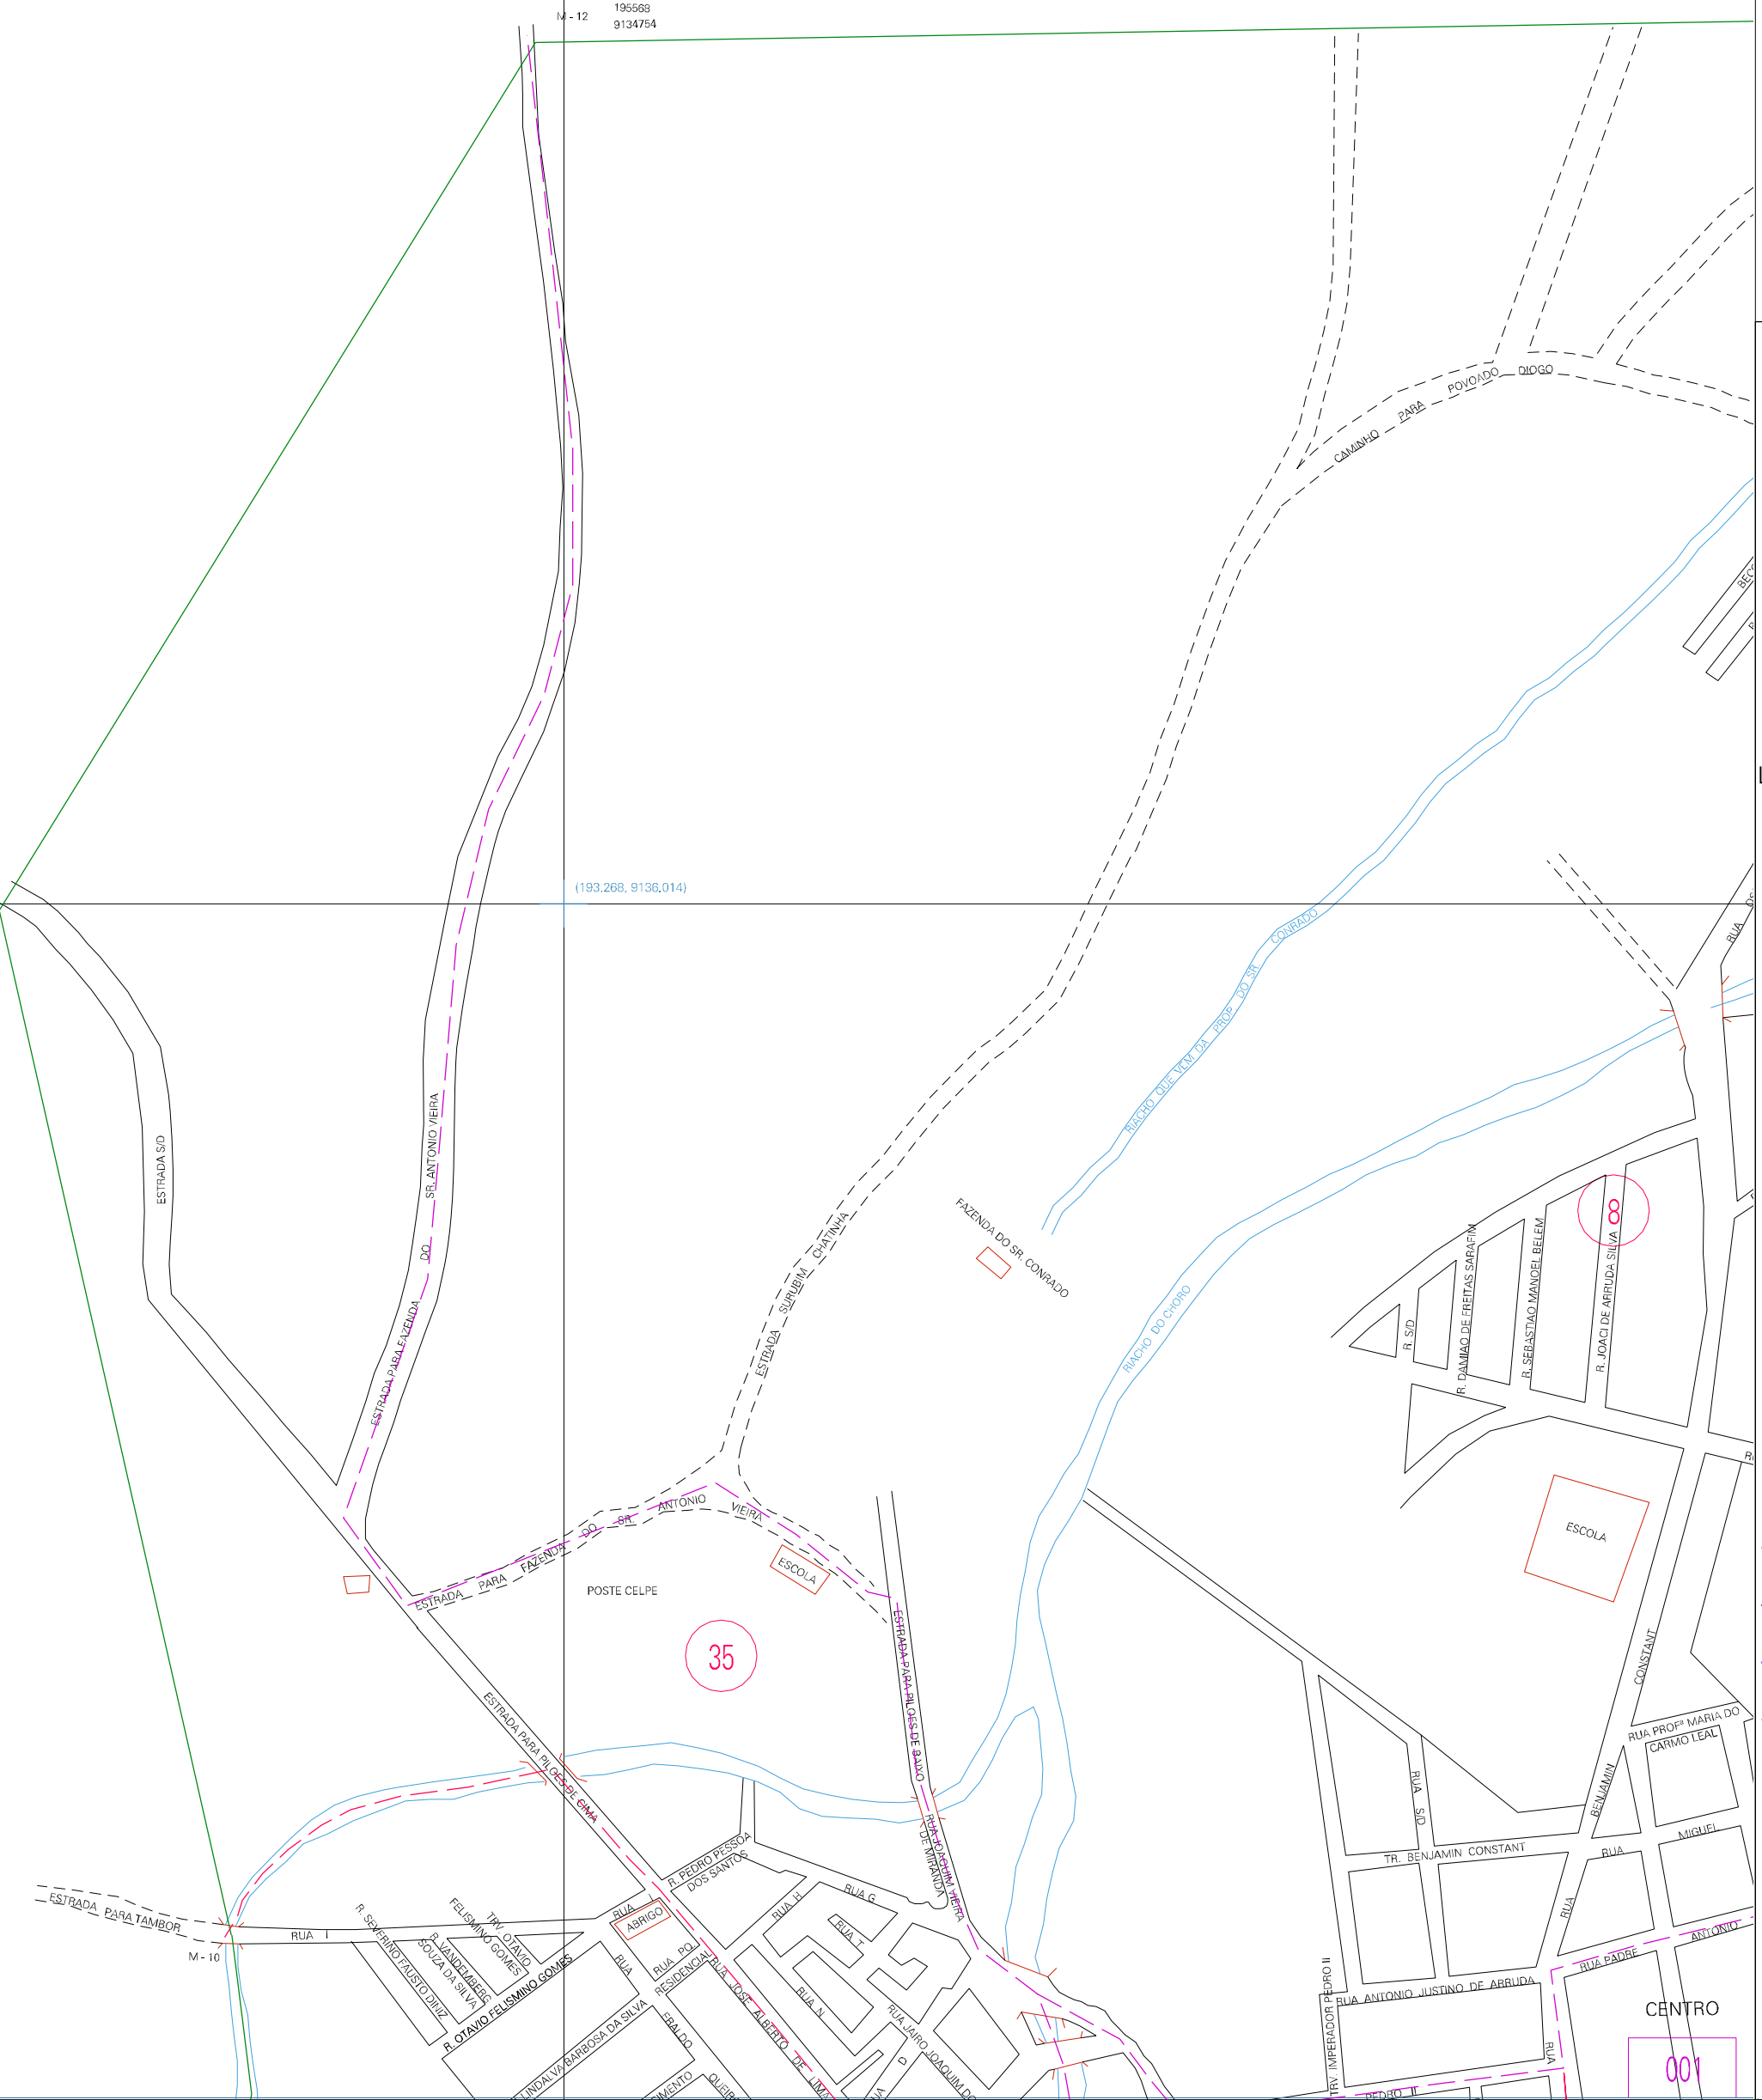

(191,268, 9137,014)

(193,268, 9137,014)

(191,268, 9136,014)

(193,268, 9136,014)

M-11
19272
9135204

M-12
19648
9134954

ESTADO DE PERNAMBUCO
 Município: 26.14501
 SURUBIM
 Folha : 01 - 01

Arquivo: 2614501.dgn
 Limites(km): (190,268, 9135,014) - (194,268, 9138,014)

LEGENDA

LIMITES

- Município ou Perímetro Urbano
- Distrito
- Subdistrito, RA, Zona ou similar
- Bairro ou similar
- Setor Censitário

CODIGOS

- ZZ306.05 Distrito (cod. do município + cod. do distrito)
- 05.06 Subdistrito (cod. do distrito + cod. do subdistrito)
- 003 Bairro (cod. do bairro no município)
- 25 Setor (número do setor no distrito ou subdistrito)

Articulação de Folhas

**MAPA URBANO DIGITAL
 FOLHA A1**