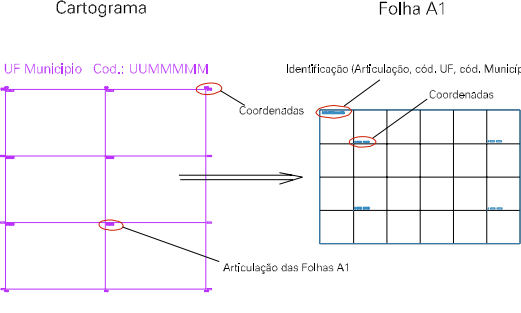

ESTADO DE PERNAMBUCO
 Município: 26.14501
 SURUBIM
 Folha : 01 - 02

Arquivo: 2614501.dgn
 Limites(km): (184,268, 9135,014) - (198,268, 9138,014)

LEGENDA

- LIMITES**
- Município ou Perímetro Urbano
 - Distrito
 - Subdistrito, RA, Zona ou similar
 - Bairro ou similar
 - Setor Censitário
- CODIGOS**
- ZZ306.05 Distrito (cod. do município + cod. do distrito)
 - 05.06 Subdistrito (cod. do distrito + cod. do subdistrito)
 - 003 Bairro (cod. do bairro no município)
 - 25 Setor (número do setor no distrito ou subdistrito)

Articulação de Folhas

**MAPA URBANO DIGITAL
 FOLHA A1**