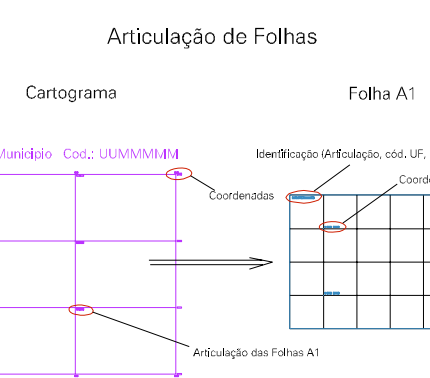

3

007

34

28

27

ESTADO DE PERNAMBUCO
 Município: 26.14501
 SURUBIM
 Folha : 02 - 01

Arquivo: 2614501.dgn
 Limites(km): (190,268, 9132,014) - (194,268, 9135,014)

- LEGENDA**
- LIMITES**
- Município ou Perímetro Urbano
 - Distrito
 - Subdistrito, RA, Zona ou similar
 - Bairro ou similar
 - Setor Censitário
- CODIGOS**
- 22306.05 Distrito (cod. do município + cod. do distrito)
 - 05.06 Subdistrito (cod. do distrito + cod. do subdistrito)
 - 003 Bairro (cod. do bairro no município)
 - 25 Setor (número do setor no distrito ou subdistrito)

MAPA URBANO DIGITAL
FOLHA A1