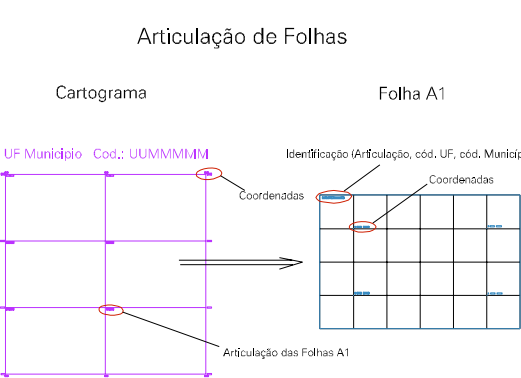

(197,268, 9134,014)

(197,268, 9133,014)

ESTADO DE PERNAMBUCO
 Município: 26.14501
 SURUBIM
 Folha : 02 - 02

Arquivo: 2614501.dgn
 Limites(km): (194,268, 9132,014) - (198,268, 9135,014)

- LEGENDA**
- LIMITES**
- Município ou Perímetro Urbano
 - Distrito
 - Subdistrito, RA, Zona ou similar
 - Bairro ou similar
 - Sector Censitário
- CODIGOS**
- 22306.06 Distrito (cod. do município + cod. do distrito)
 - 05.06 Subdistrito (cod. do distrito + cod. do subdistrito)
 - 003 Bairro (cod. do bairro no município)
 - 25 Sector (número do sector no distrito ou subdistrito)

MAPA URBANO DIGITAL
 FOLHA A1