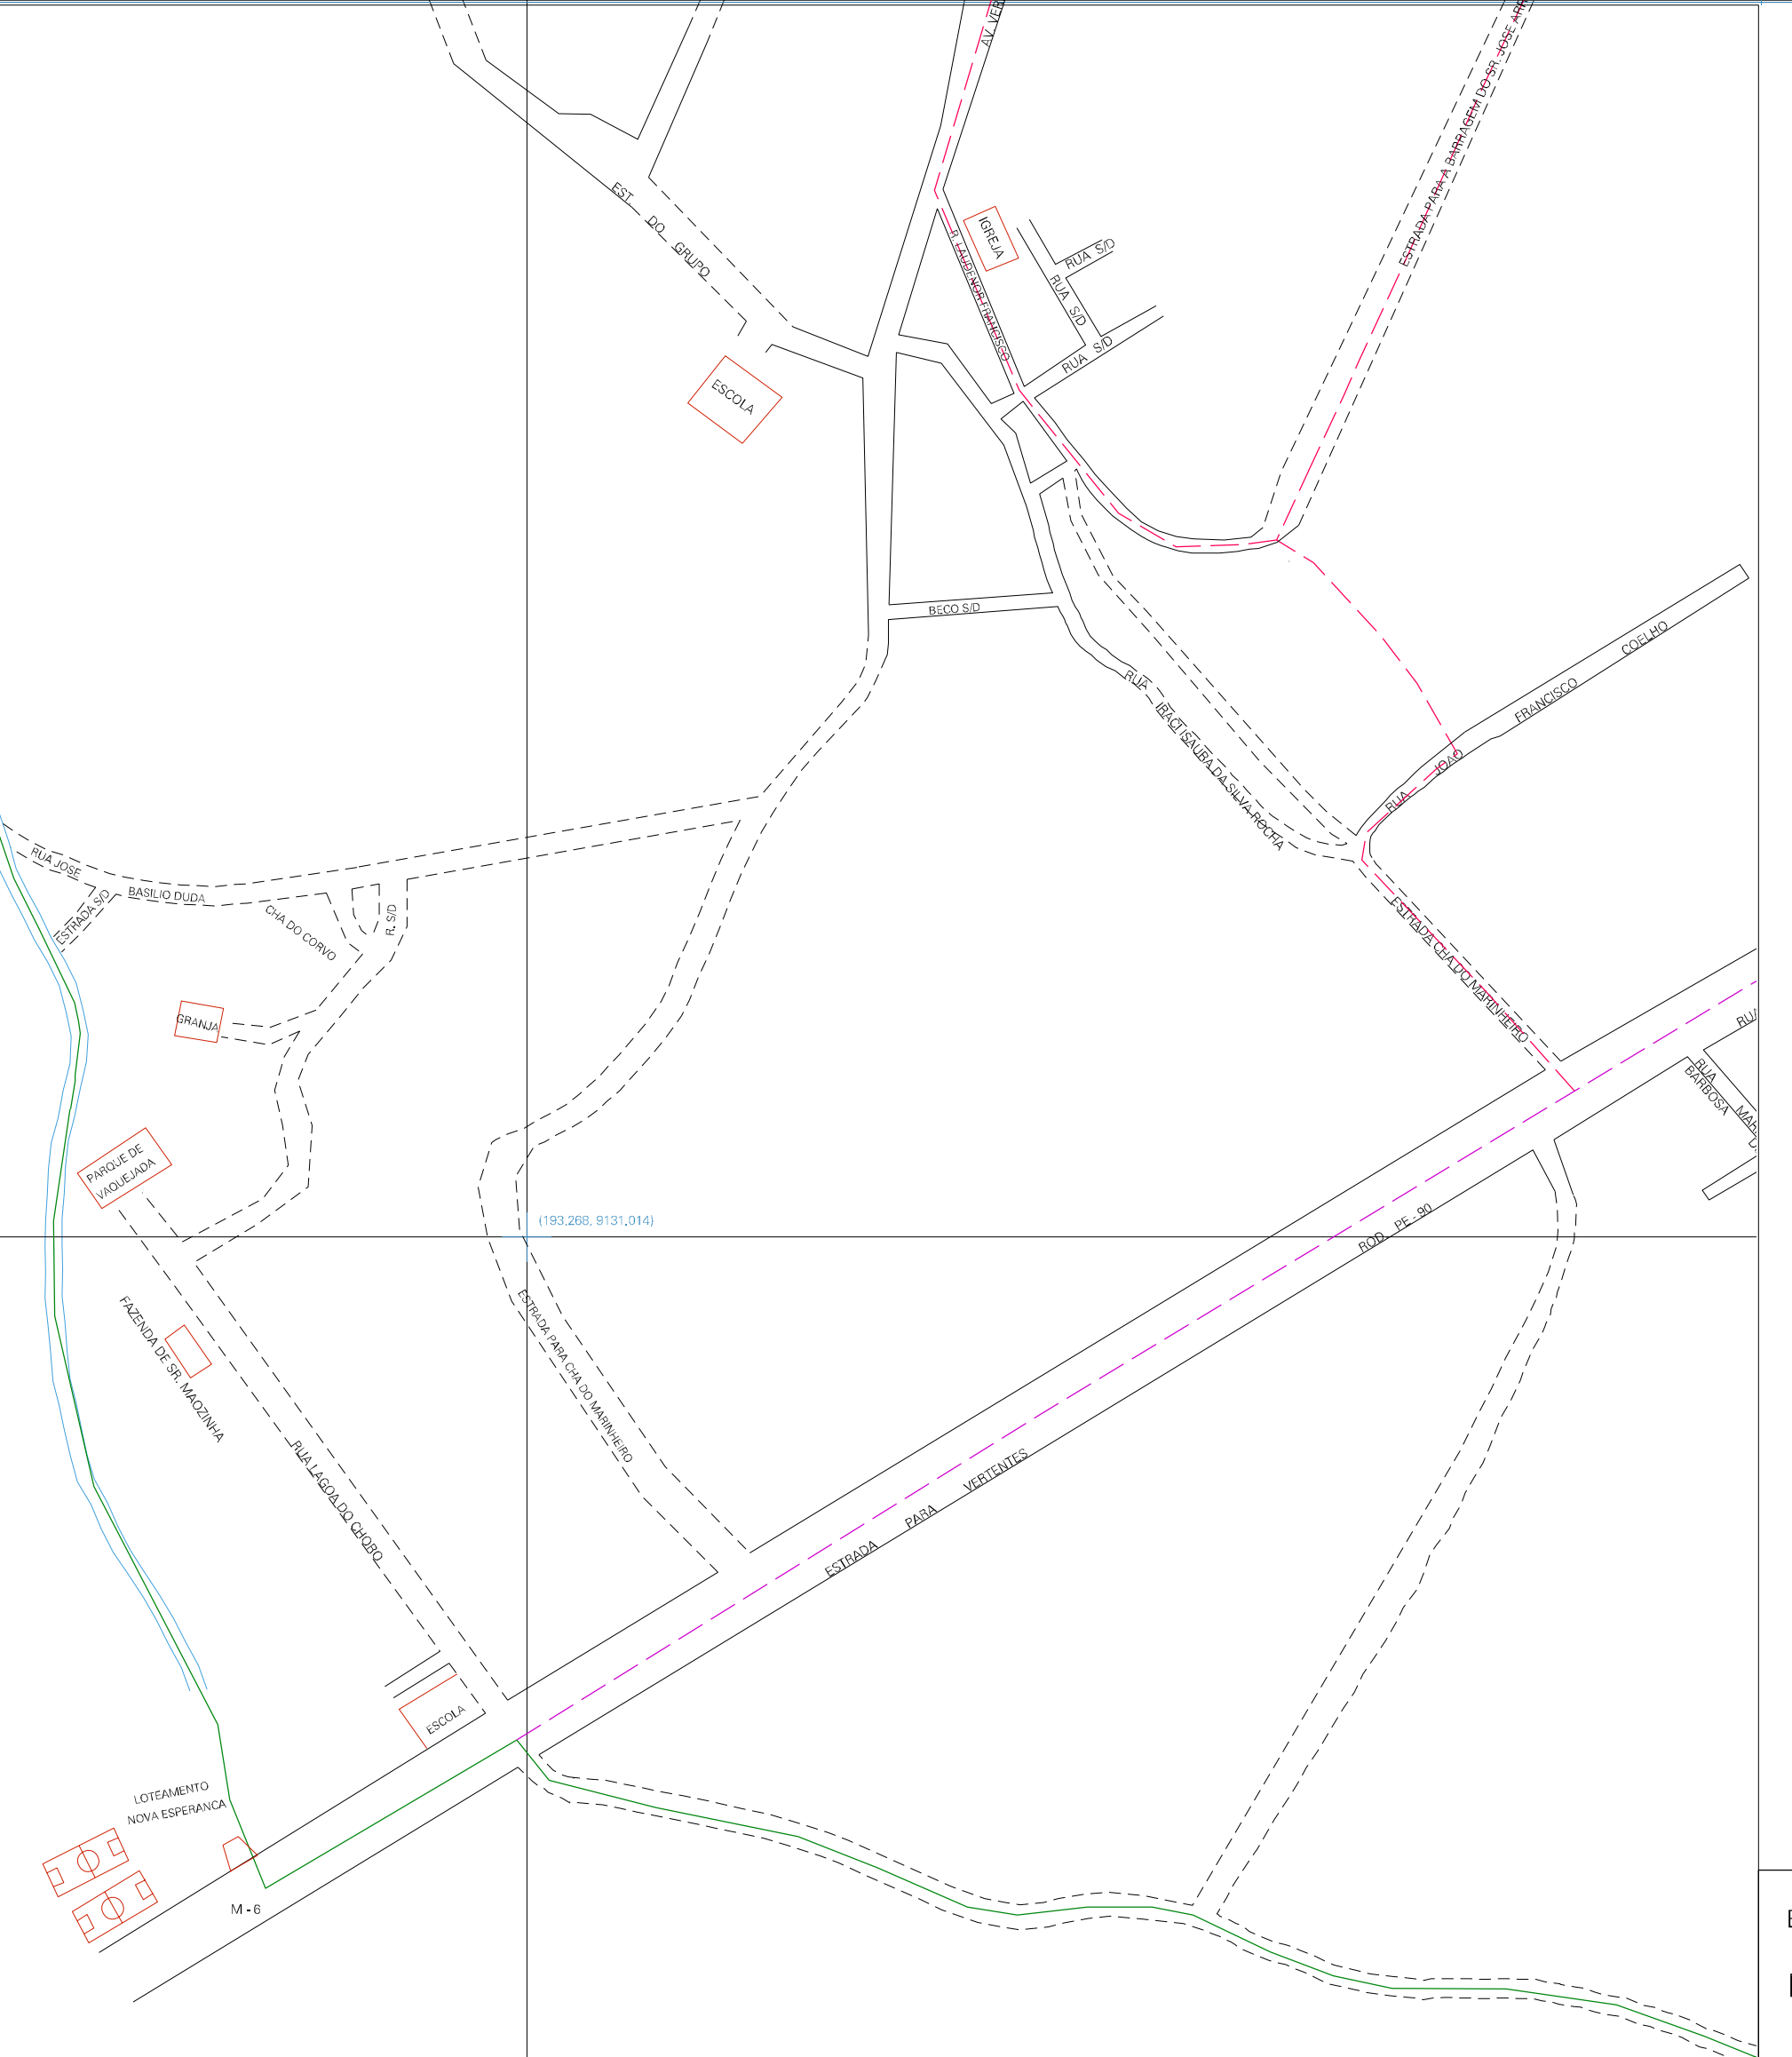

(191,268, 9131,014)

(191,268, 9130,014)

(193,268, 9131,014)

(193,268, 9130,014)

ESTADO DE PERNAMBUCO
 Município: 26.14501
 SURUBIM
 Folha : 03 - 01

Arquivo: 2614501.dgn
 Limites(km): (190,268, 9129,014) - (194,268, 9132,014)

LEGENDA

LIMITES

- Município ou Perímetro Urbano
- - - Distrito
- - - Subdistrito, RA, Zona ou similar
- - - Bairro ou similar
- - - Setor Censitário

CODIGOS

- ZZ306.05 Distrito (cod. do município + cod. do distrito)
- 05.06 Subdistrito (cod. do distrito + cod. do subdistrito)
- 003 Bairro (cod. do bairro no município)
- 25 Setor (número do setor no distrito ou subdistrito)

Articulação de Folhas

MAPA URBANO DIGITAL
 FOLHA A1