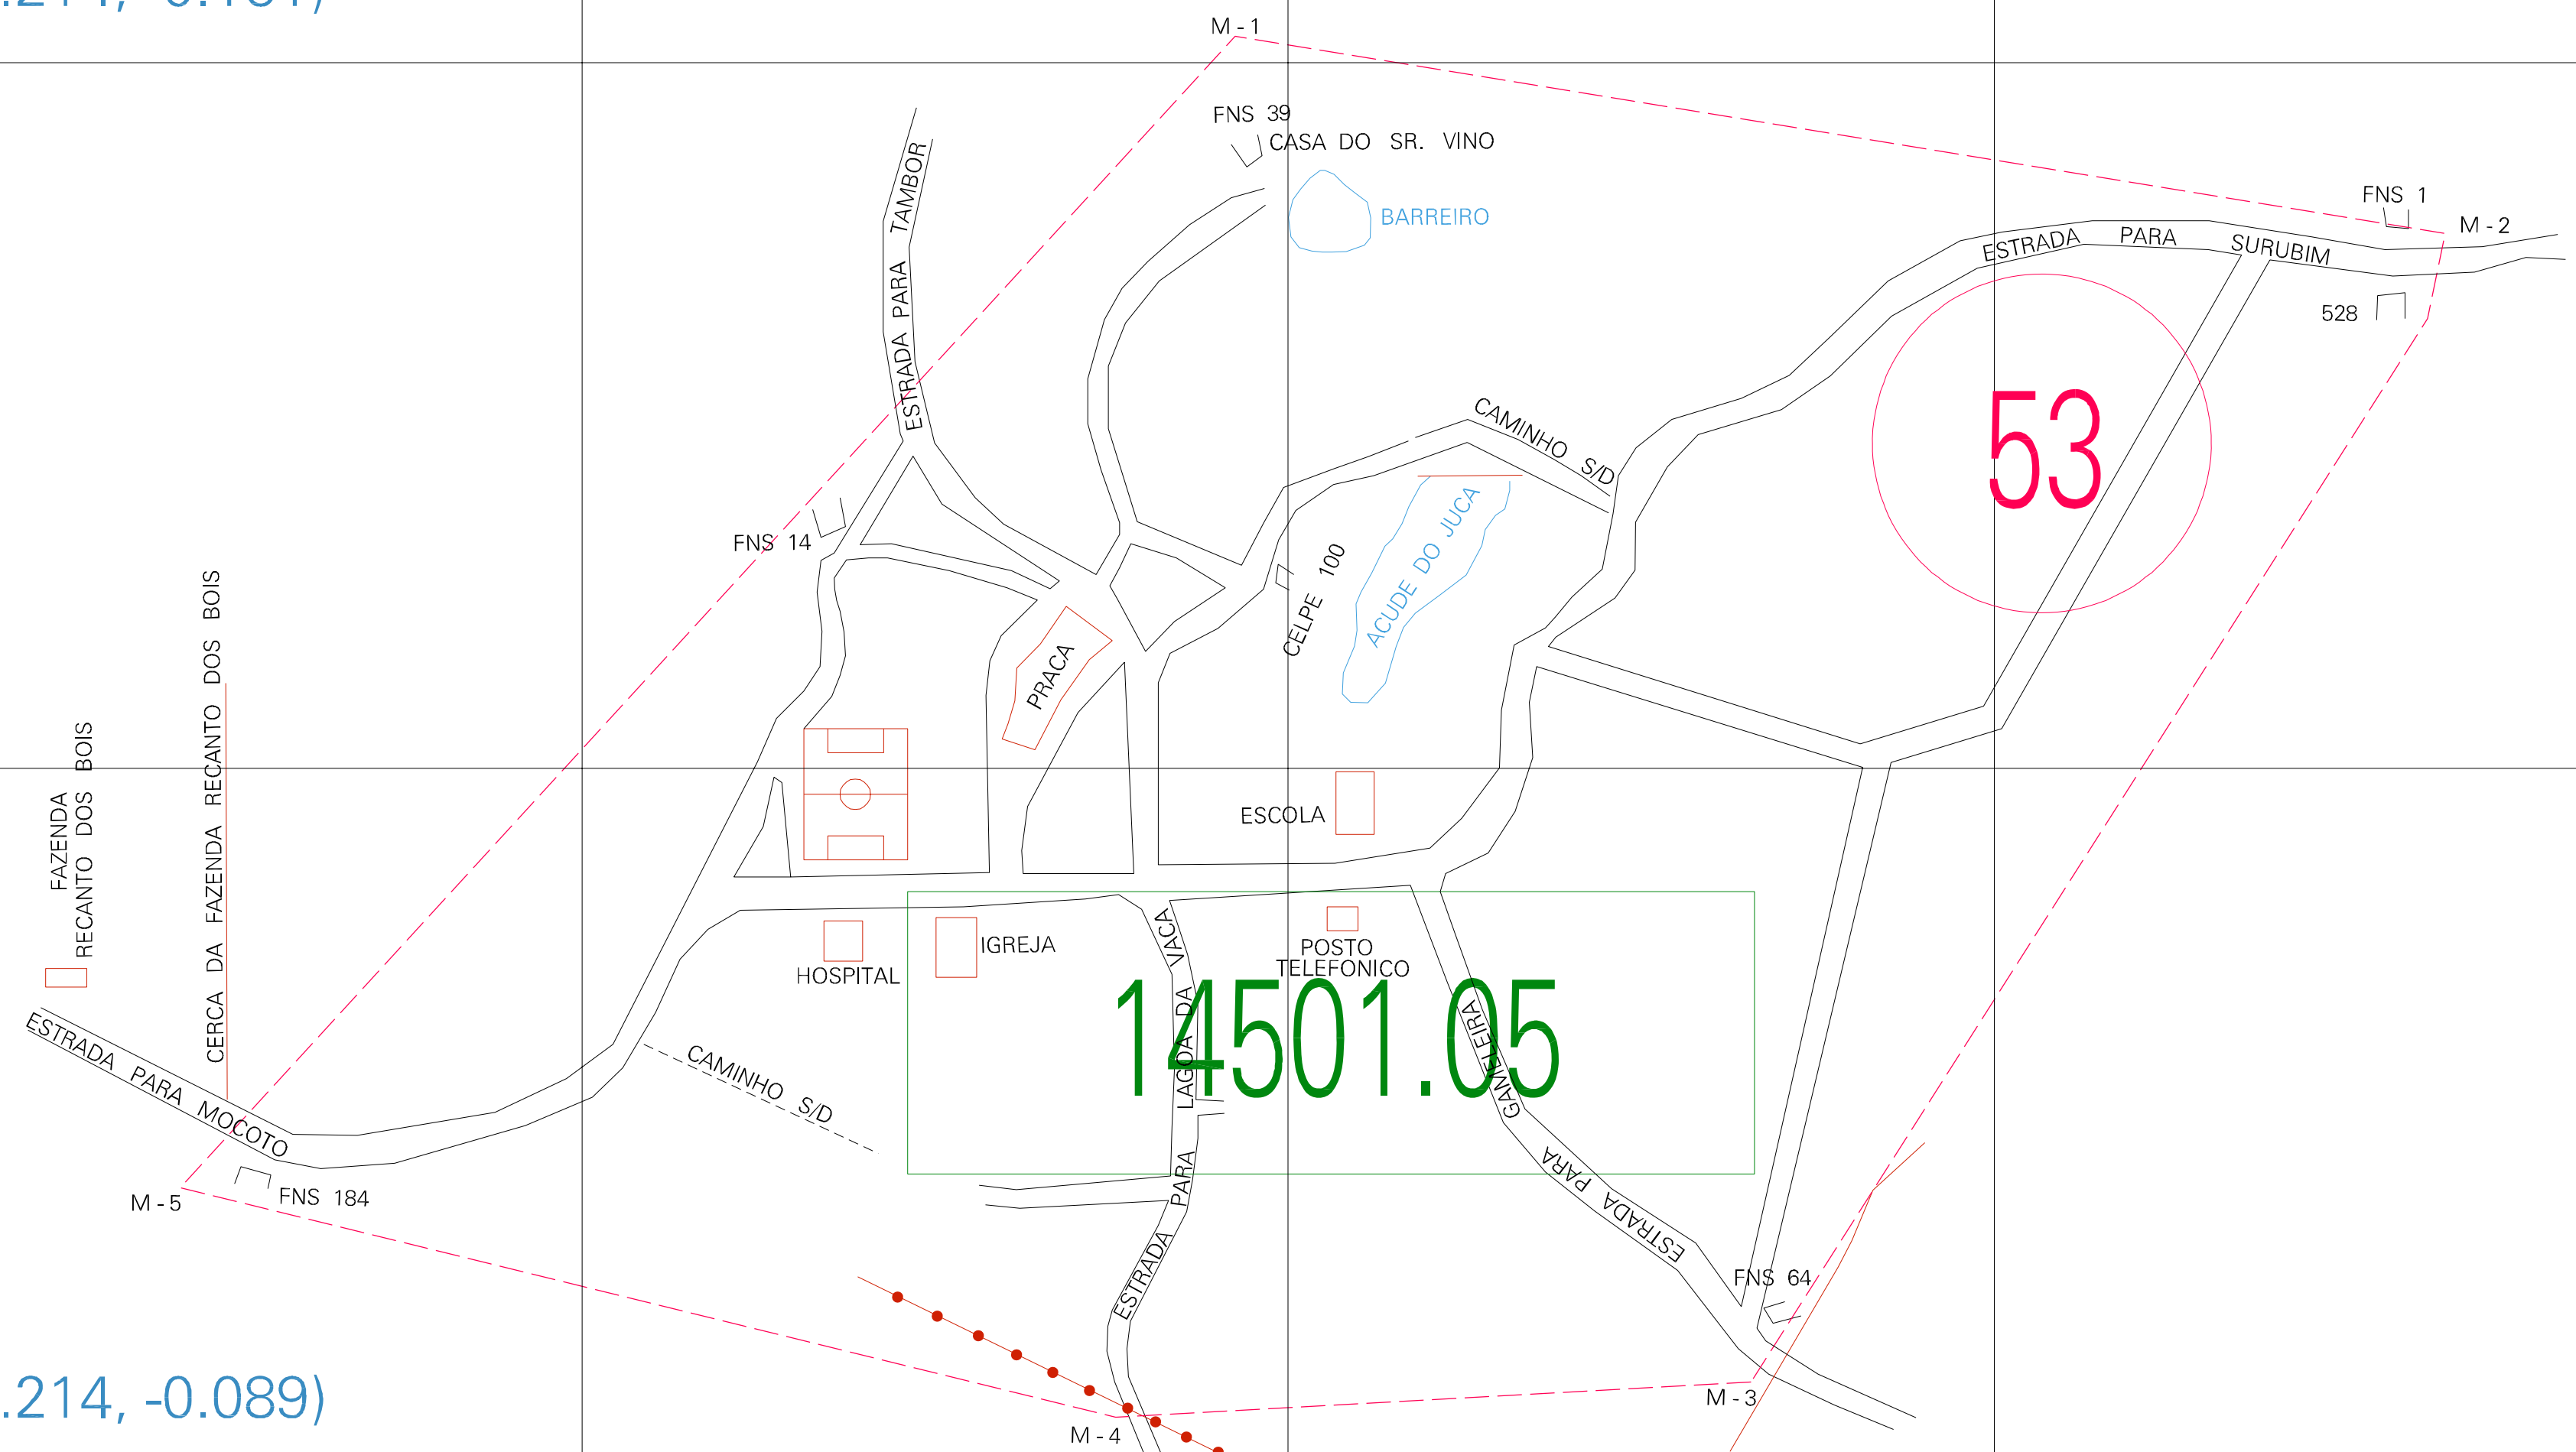

(01, 01) - 2614501050000004

(-0.214, 0.161)

(0.286, 0.161)

(-0.214, -0.089)

(0.286, -0.089)

ESTADO DE PERNAMBUCO
 Município: 26.14501
 SURUBIM
 Folha : 01 - 01

Arquivo: 26145010500004.dgn
 Limites(km): (-0.339, -0.214) - (0.411, 0.286)

- LEGENDA**
- LIMITES**
- Município ou Perímetro Urbano
 - Distrito
 - Subdistrito, RA, Zona ou similar
 - Bairro ou similar
 - Sector Censitário
- CODIGOS**
- 22306.05 Distrito (cod. do município + cod. do distrito)
 - 05.06 Subdistrito (cod. do distrito + cod. do subdistrito)
 - 003 Bairro (cod. do bairro no município)
 - 25 Sector (número do setor no distrito ou subdistrito)

MAPA URBANO DIGITAL
 FOLHA A1