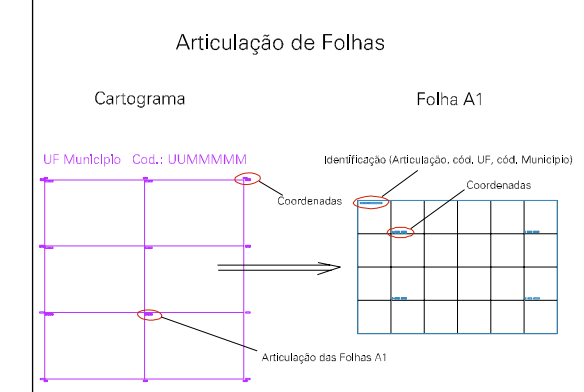

(01, 01) - 2614501050000004

(-0.214, 0.161)

(0.286, 0.161)

(-0.214, -0.089)

(0.286, -0.089)

ESTADO DE PERNAMBUCO
 Município: 26.14501
 SURUBIM
 Folha : 01 - 01

Arquivo: 26145010500004.dgn
 Limites(km): (-0.339, -0.214) - (0.411, 0.286)

- LEGENDA**
- LIMITES**
- Município ou Perímetro Urbano
 - Distrito
 - Subdistrito, RA, Zona ou similar
 - Bairro ou similar
 - Sector Censitário
- CODIGOS**
- 22306.05 Distrito (cod. do município + cod. do distrito)
 - 05.06 Subdistrito (cod. do distrito + cod. do subdistrito)
 - 003 Bairro (cod. do bairro no município)
 - 25 Sector (número do setor no distrito ou subdistrito)