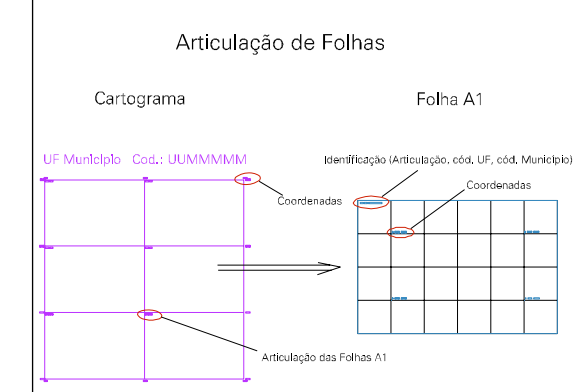

(-0.171, 0.207)

(0.329, 0.207)

(-0.171, -0.043)

(0.329, -0.043)

ESTADO DE PERNAMBUCO
 Município: 26.14501
 SURUBIM
 Folha : 01 - 01

Arquivo: 26145010500013.dgn
 Limites(km): (-0.296, -0.168) - (0.454, 0.332)

- LEGENDA**
- LIMITES**
- Município ou Perímetro Urbano
 - Distrito
 - Subdistrito, RA, Zona ou similar
 - Bairro ou similar
 - Sector Constituinte
- CODIGOS**
- 22306.05 Distrito (cod. do município + cod. do distrito)
 - 05.05 Subdistrito (cod. do distrito + cod. do subdistrito)
 - 003 Bairro (cod. do bairro no município)
 - 25 Sector (número do setor no distrito ou subdistrito)