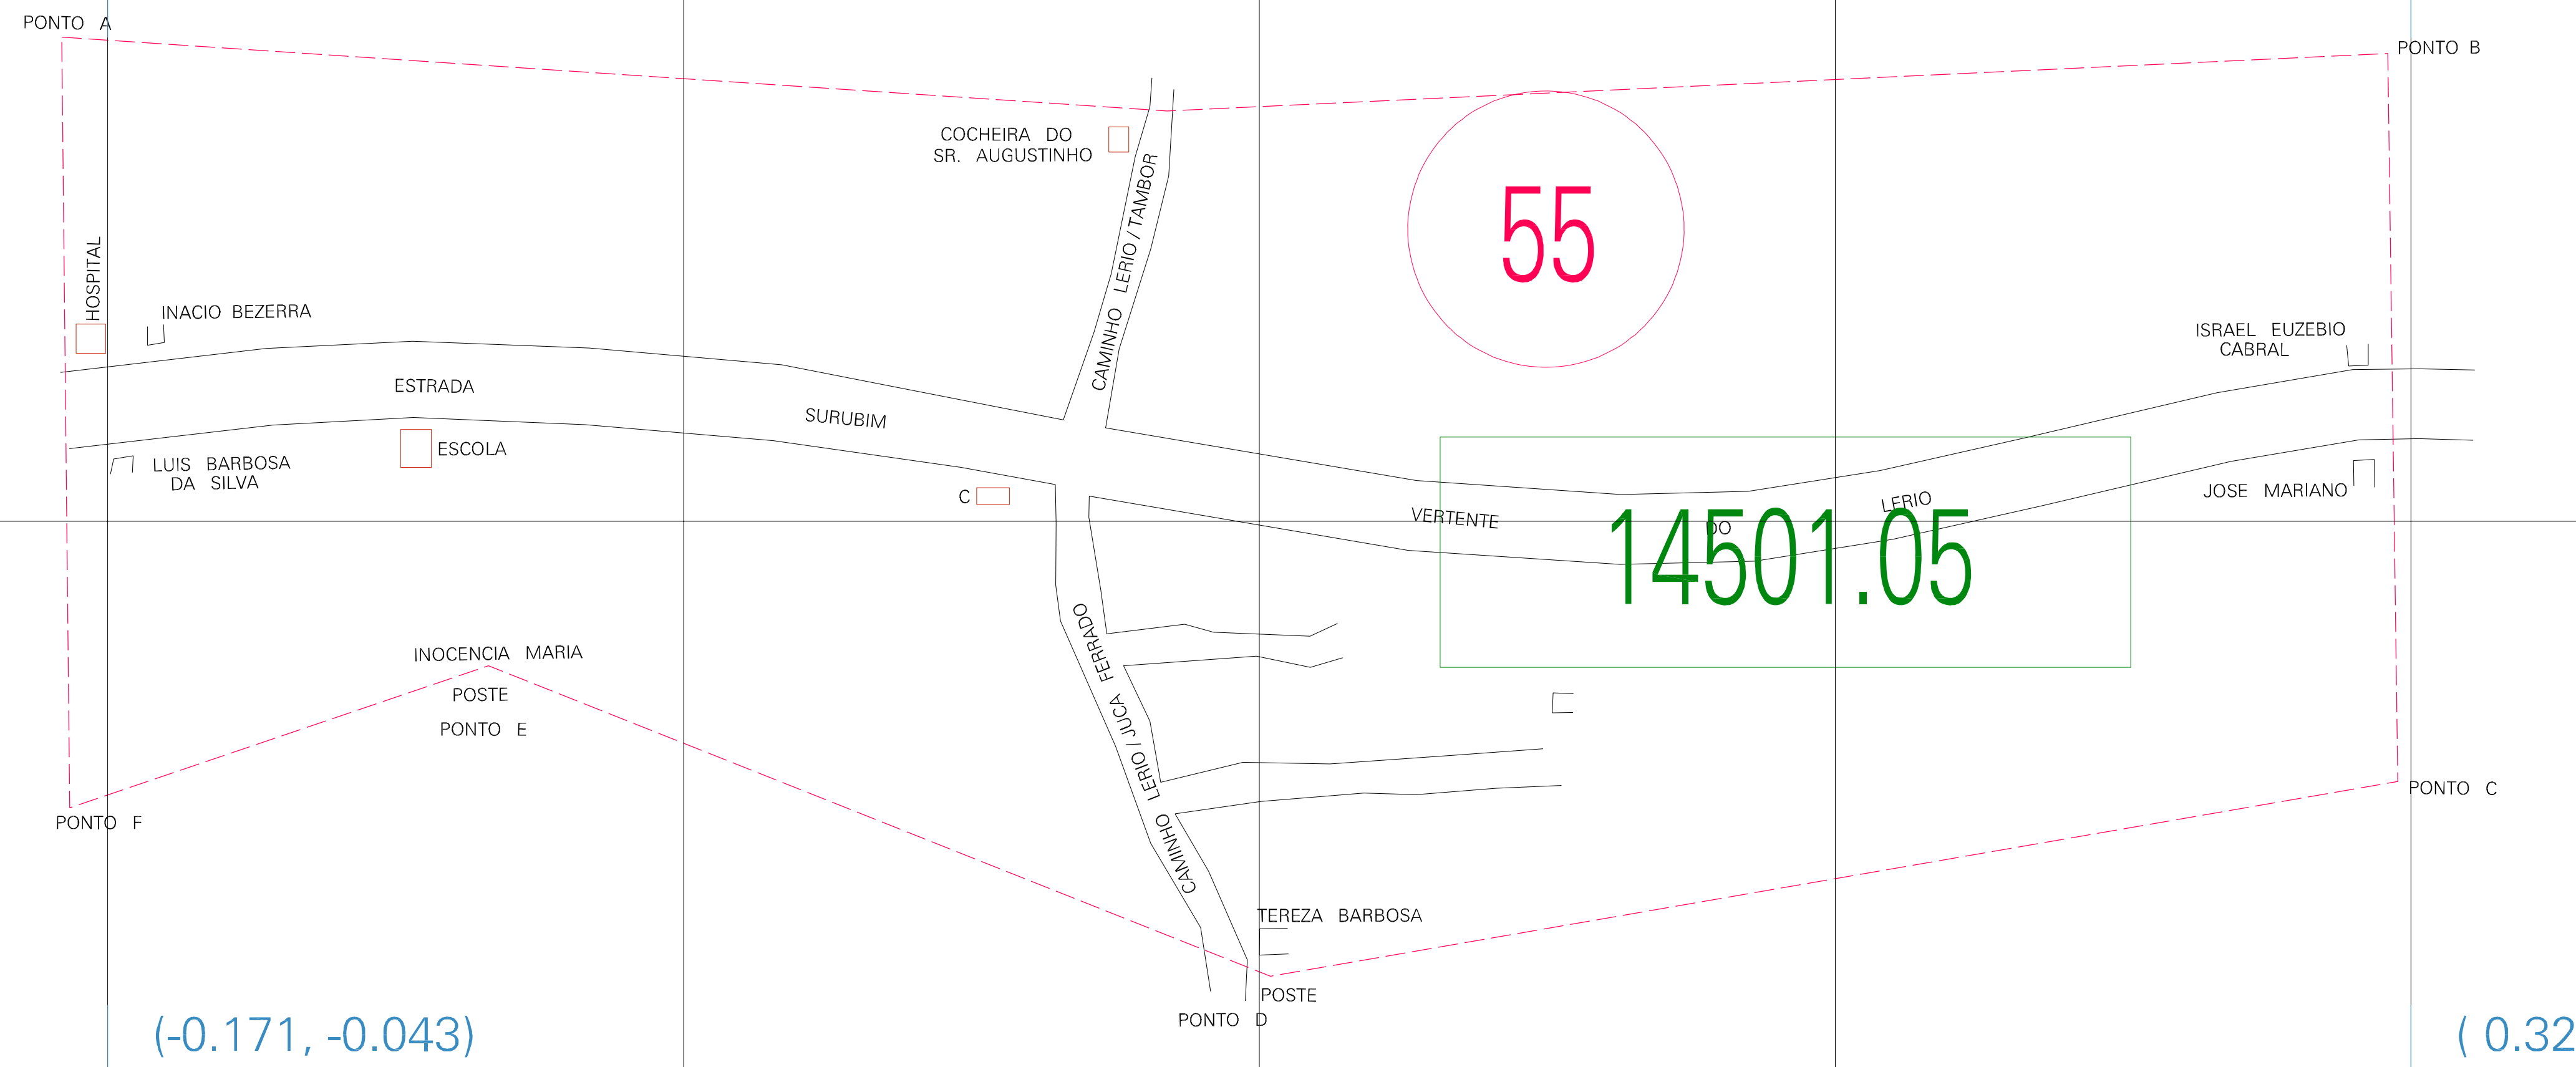

(-0.171, 0.207)

(0.329, 0.207)

(-0.171, -0.043)

(0.329, -0.043)

ESTADO DE PERNAMBUCO
 Município: 26.14501
 SURUBIM
 Folha : 01 - 01

Arquivo: 26145010500013.dgn
 Limites(km): (-0.296, -0.168) - (0.454, 0.332)

- LEGENDA**
- LIMITES**
- Município ou Perímetro Urbano
 - Distrito
 - Subdistrito, RA, Zona ou similar
 - Bairro ou similar
 - Sector Constituinte
- CODIGOS**
- 22306.05 Distrito (cod. do município + cod. do distrito)
 - 05.05 Subdistrito (cod. do distrito + cod. do subdistrito)
 - 003 Bairro (cod. do bairro no município)
 - 25 Sector (número do setor no distrito ou subdistrito)

MAPA URBANO DIGITAL
 FOLHA A1