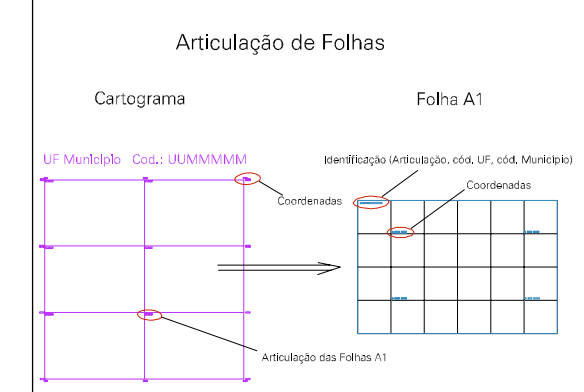

(-0.207, 0.231)

(0.293, 0.231)

ESTADO DE PERNAMBUCO
 Município: 26.14501
 SURUBIM
 Folha : 01 - 01

Arquivo: 26145010500015.dgn
 Limites(km): (-0.332, -0.144) - (0.418, 0.356)

- LEGENDA**
- LIMITES
 - Município ou Perímetro Urbano
 - Distrito
 - Subdistrito, RA, Zona ou similar
 - Bairro ou similar
 - Sector Constituinte
 - CODIGOS
 - 22306.05 Distrito (cod. do município + cod. do distrito)
 - 06.06 Subdistrito (cod. do distrito + cod. do subdistrito)
 - 003 Bairro (cod. do bairro no município)
 - 25 Sector (número do sector no distrito ou subdistrito)

MAPA URBANO DIGITAL
 FOLHA A1