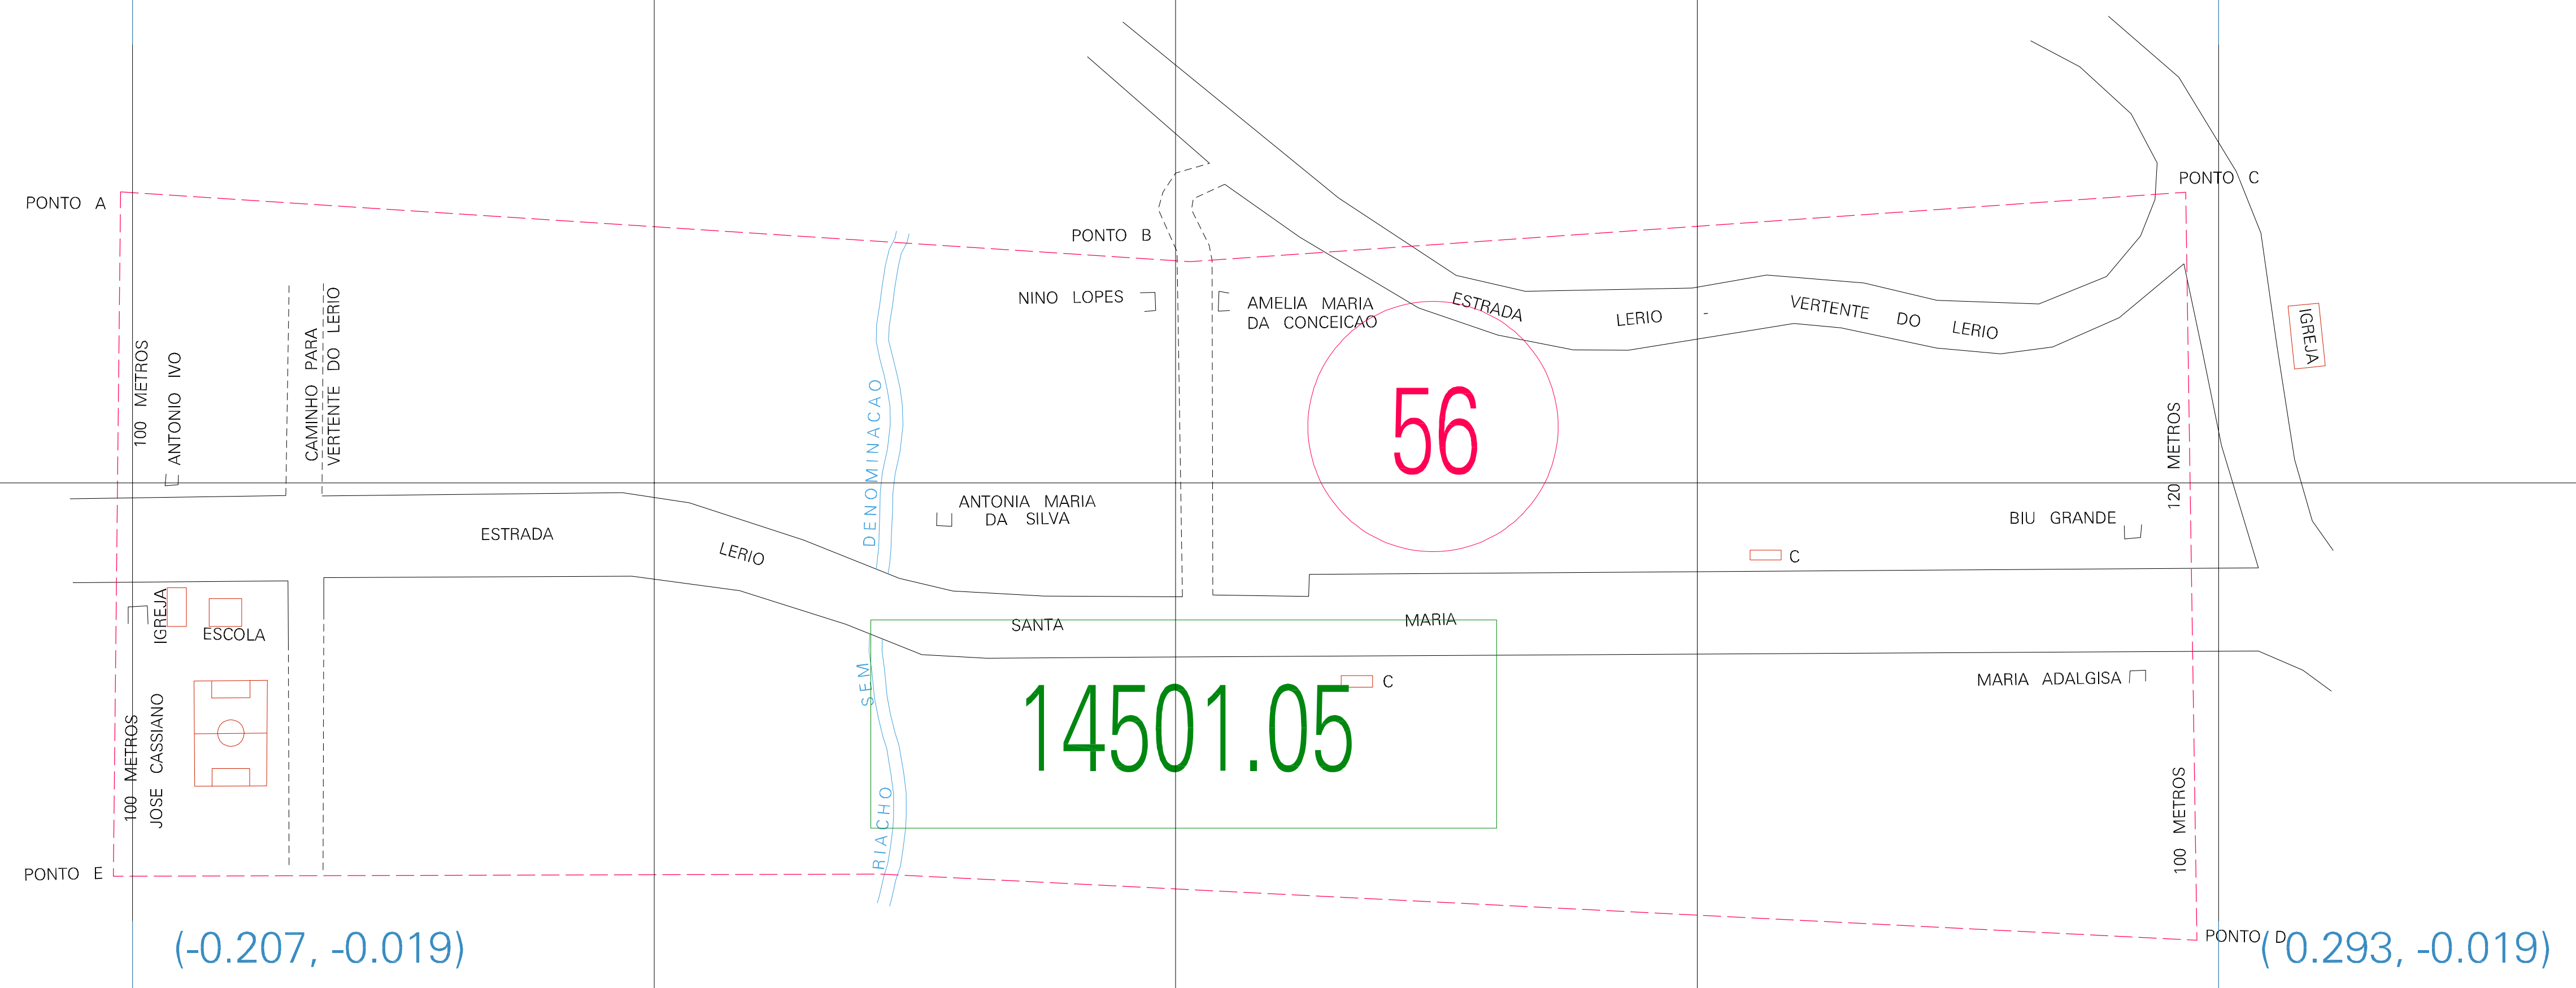

(-0.207, 0.231)

(0.293, 0.231)

ESTADO DE PERNAMBUCO
 Município: 26.14501
 SURUBIM
 Folha : 01 - 01

Arquivo: 26145010500015.dgn
 Limites(km): (-0.332, -0.144) - (0.418, 0.356)

- LEGENDA**
- LIMITES
 - Município ou Perímetro Urbano
 - Distrito
 - Subdistrito, RA, Zona ou similar
 - Bairro ou similar
 - Sector Constituinte
 - CODIGOS
 - 22306.05 Distrito (cod. do município + cod. do distrito)
 - 06.06 Subdistrito (cod. do distrito + cod. do subdistrito)
 - 003 Bairro (cod. do bairro no município)
 - 25 Sector (número do sector no distrito ou subdistrito)

MAPA URBANO DIGITAL
 FOLHA A1