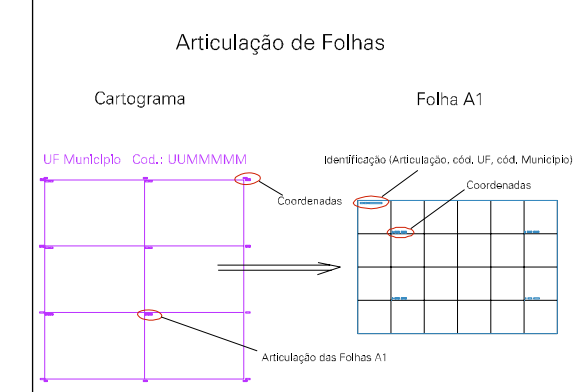

(-0.049, 0.463)

( 0.451, 0.463)

(-0.049, 0.213)

( 0.451, 0.213)

ESTADO DE PERNAMBUCO  
 Município: 26.14501  
 SURUBIM

Folha : 01 - 01

Arquivo: 26145010500016.dgn  
 Limite(km): (-0.174, 0.088) - (0.576, 0.588)

LEGENDA

- LIMITES
- Município ou Perímetro Urbano
  - Distrito
  - Subdistrito, RA, Zona ou similar
  - Bairro ou similar
  - Sector Censitário
- CODIGOS
- 22306.05 Distrito (cod. do município + cod. do distrito)
  - 05.06 Subdistrito (cod. do distrito + cod. do subdistrito)
  - 003 Bairro (cod. do bairro no município)
  - 25 Sector (número do setor no distrito ou subdistrito)