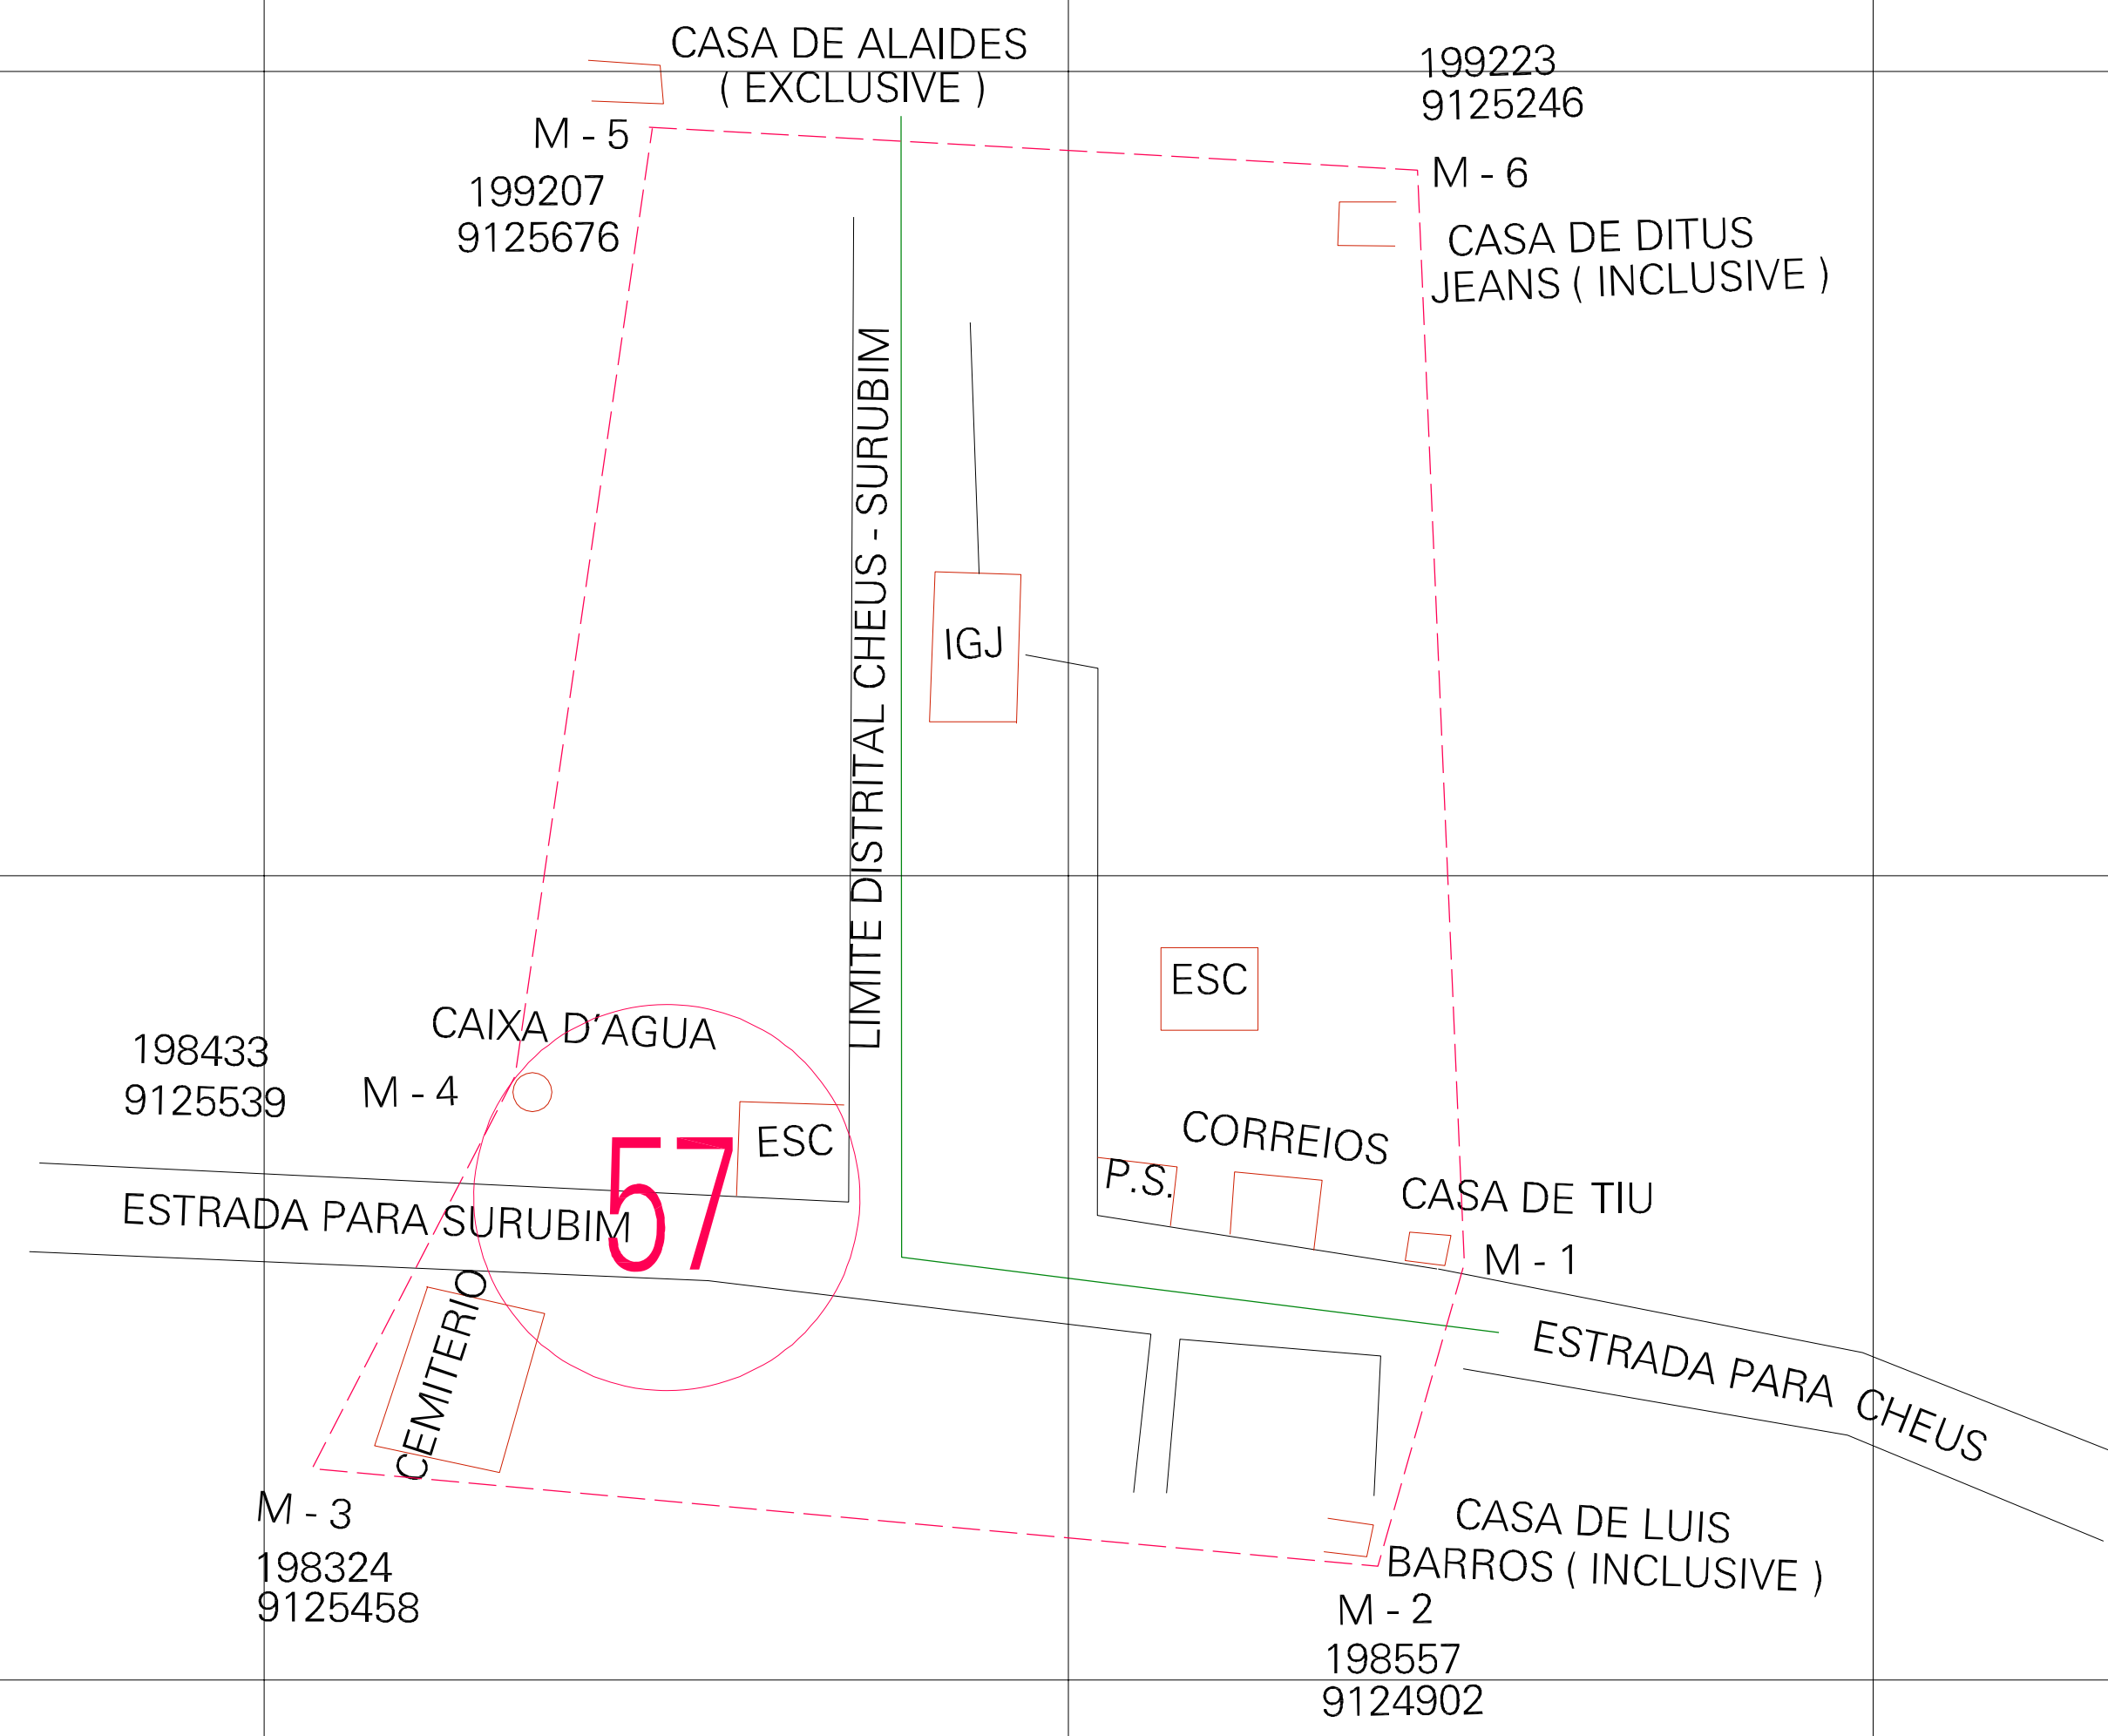

(-0.049, 0.463)

( 0.451, 0.463)

(-0.049, 0.213)

( 0.451, 0.213)

ESTADO DE PERNAMBUCO  
 Município: 26.14501  
 SURUBIM

Folha : 01 - 01

Arquivo: 26145010500016.dgn  
 Limite(km): (-0.174, 0.088) - (0.576, 0.588)

LEGENDA

- LIMITES
- Município ou Perímetro Urbano
  - Distrito
  - Subdistrito, RA, Zona ou similar
  - Bairro ou similar
  - Sector Censitário
- CODIGOS
- 22306.05 Distrito (cod. do município + cod. do distrito)
  - 05.06 Subdistrito (cod. do distrito + cod. do subdistrito)
  - 003 Bairro (cod. do bairro no município)
  - 25 Sector (número do setor no distrito ou subdistrito)

MAPA URBANO DIGITAL  
 FOLHA A1