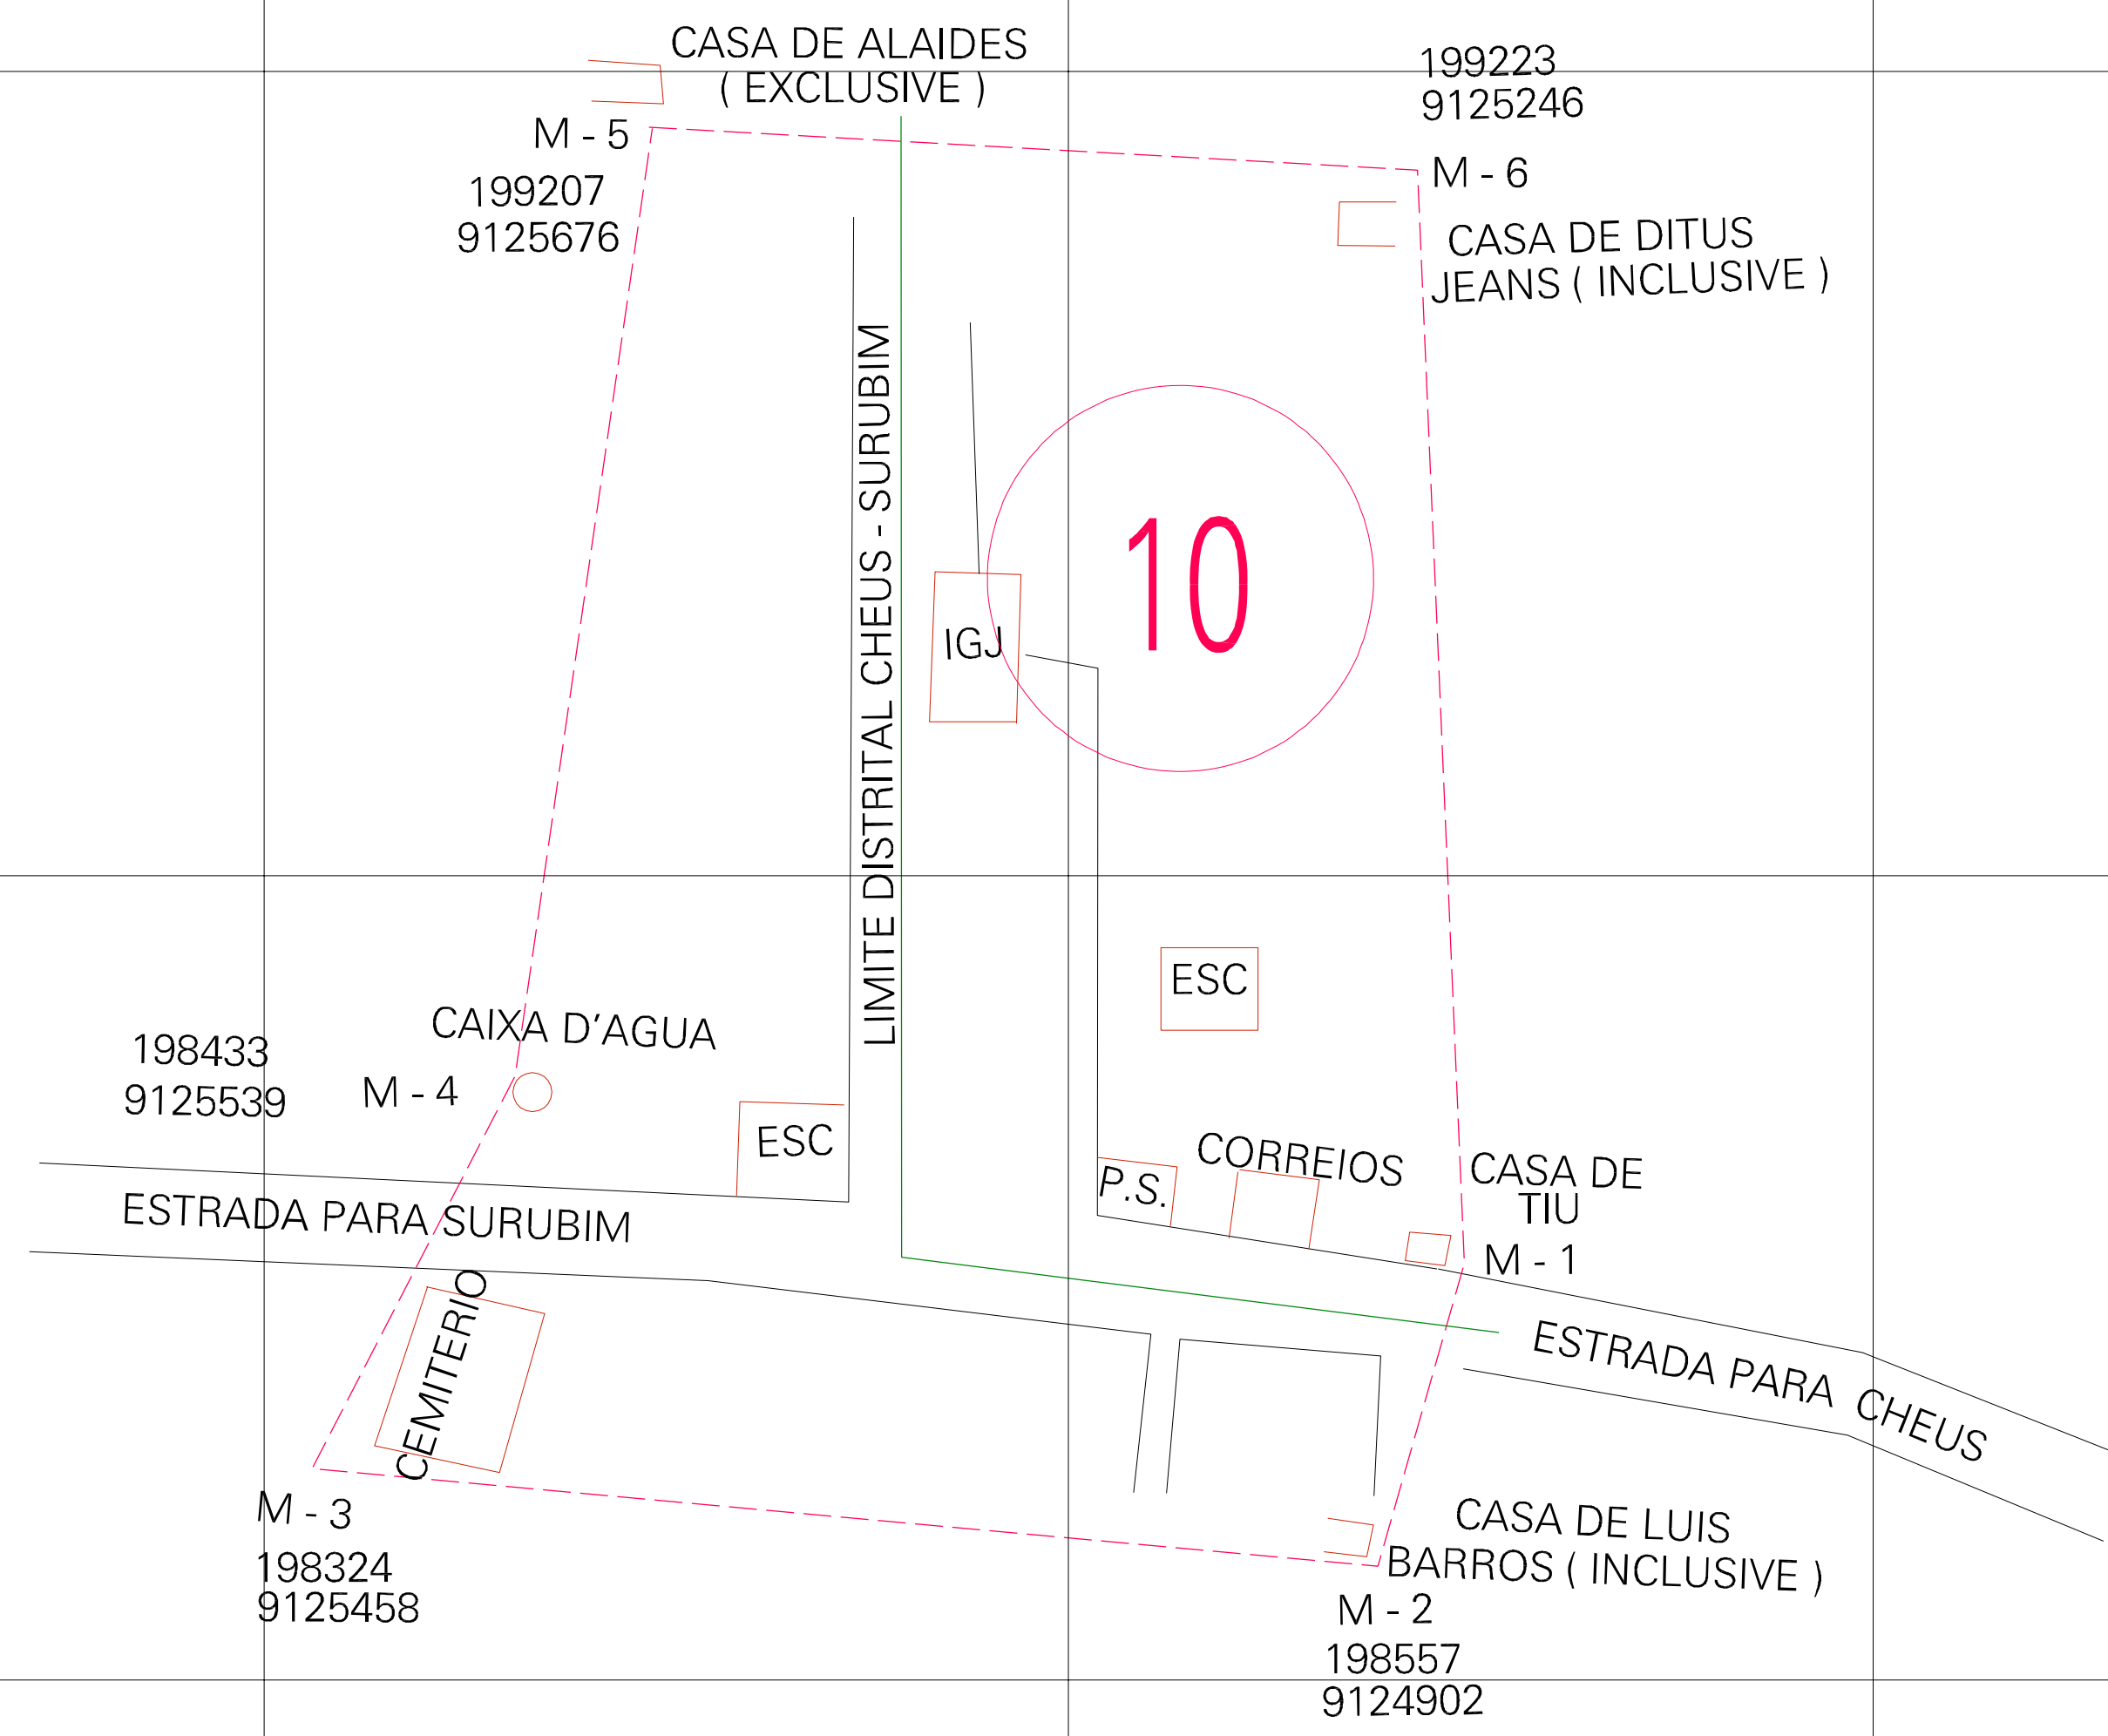

(-0.049, 0.463)

( 0.451, 0.463)

(-0.049, 0.213)

( 0.451, 0.213)

ESTADO DE PERNAMBUCO  
 Município: 26.14501  
 SURUBIM  
 Folha : 01 - 01

Arquivo: 26145011200016.dgn  
 Limite(km): (-0.174, 0.088) - (0.576, 0.588)

- LEGENDA**
- LIMITES**
- Município ou Perímetro Urbano
  - Distrito
  - Subdistrito, RA, Zona ou similar
  - Bairro ou similar
  - Sector Censitário
- CODIGOS**
- 22306.06 Distrito (cod. do município + cod. do distrito)
  - 06.06 Subdistrito (cod. do distrito + cod. do subdistrito)
  - 003 Bairro (cod. do bairro no município)
  - 25 Sector (número do sector no distrito ou subdistrito)

MAPA URBANO DIGITAL  
 FOLHA A1