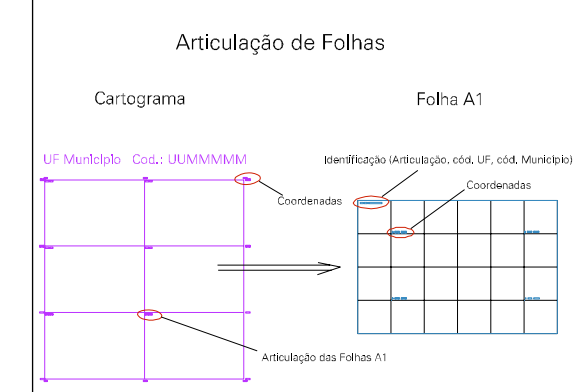

(-0.049, 0.463)

( 0.451, 0.463)

(-0.049, 0.213)

( 0.451, 0.213)

ESTADO DE PERNAMBUCO  
 Município: 26.14501  
 SURUBIM  
 Folha : 01 - 01

Arquivo: 26145011200016.dgn  
 Limite(km): (-0.174, 0.088) - (0.576, 0.588)

- LEGENDA**
- LIMITES**
- Município ou Perímetro Urbano
  - Distrito
  - Subdistrito, RA, Zona ou similar
  - Bairro ou similar
  - Sector Censitário
- CODIGOS**
- 22306.06 Distrito (cod. do município + cod. do distrito)
  - 06.06 Subdistrito (cod. do distrito + cod. do subdistrito)
  - 003 Bairro (cod. do bairro no município)
  - 25 Sector (número do sector no distrito ou subdistrito)