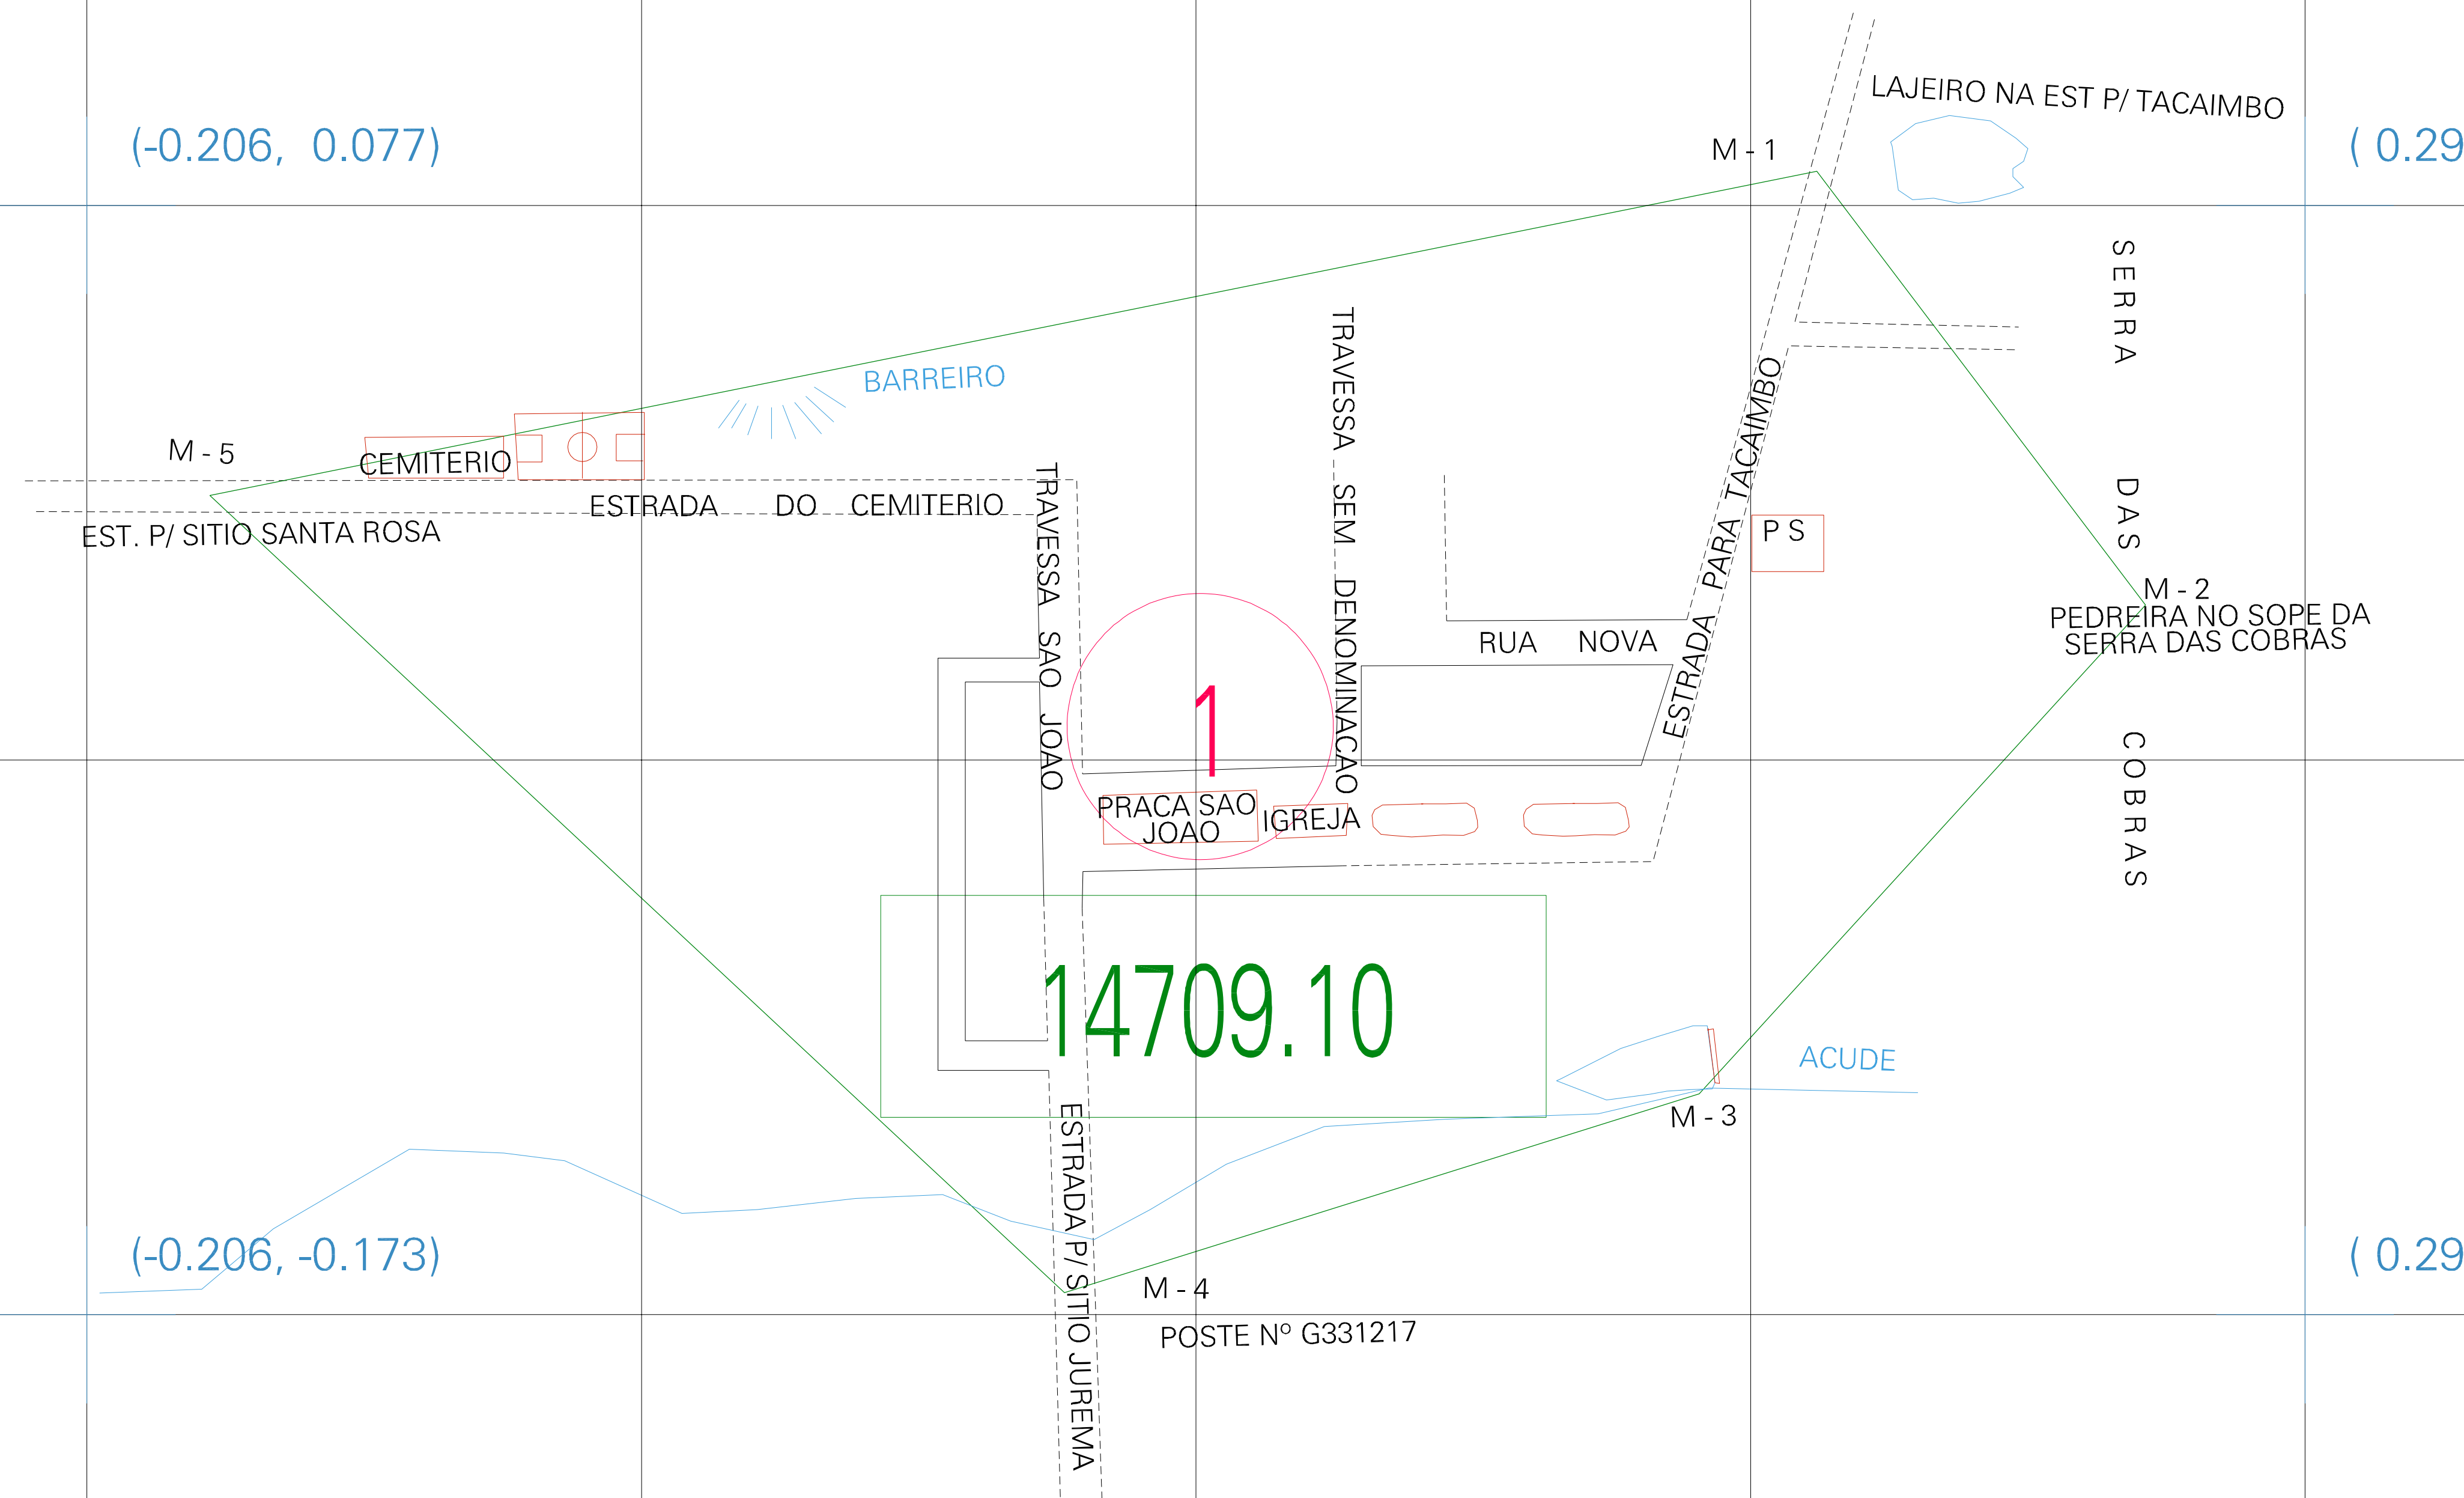

(01, 01) - 261470910

(-0.206, 0.077)

(0.294, 0.077)

(-0.206, -0.173)

(0.294, -0.173)

ESTADO DE PERNAMBUCO
 Município: 26.14709
 TACAIMBÓ
 Folha : 01 - 01
 Arquivo: 261470910.dgn
 Limites(km): (-0.331, -0.298) - (0.419, 0.202)

- LEGENDA**
- LIMITES**
- Município ou Perímetro Urbano
 - Distrito
 - Subdistrito, RA, Zona ou similar
 - Bairro ou similar
 - Sector Censitário
- CODIGOS**
- 22306.05 Distrito (cod. do município + cod. do distrito)
 - 05.06 Subdistrito (cod. do distrito + cod. do subdistrito)
 - 003 Bairro (cod. do bairro no município)
 - 25 Sector (número do sector no distrito ou subdistrito)

MAPA URBANO DIGITAL
 FOLHA A1