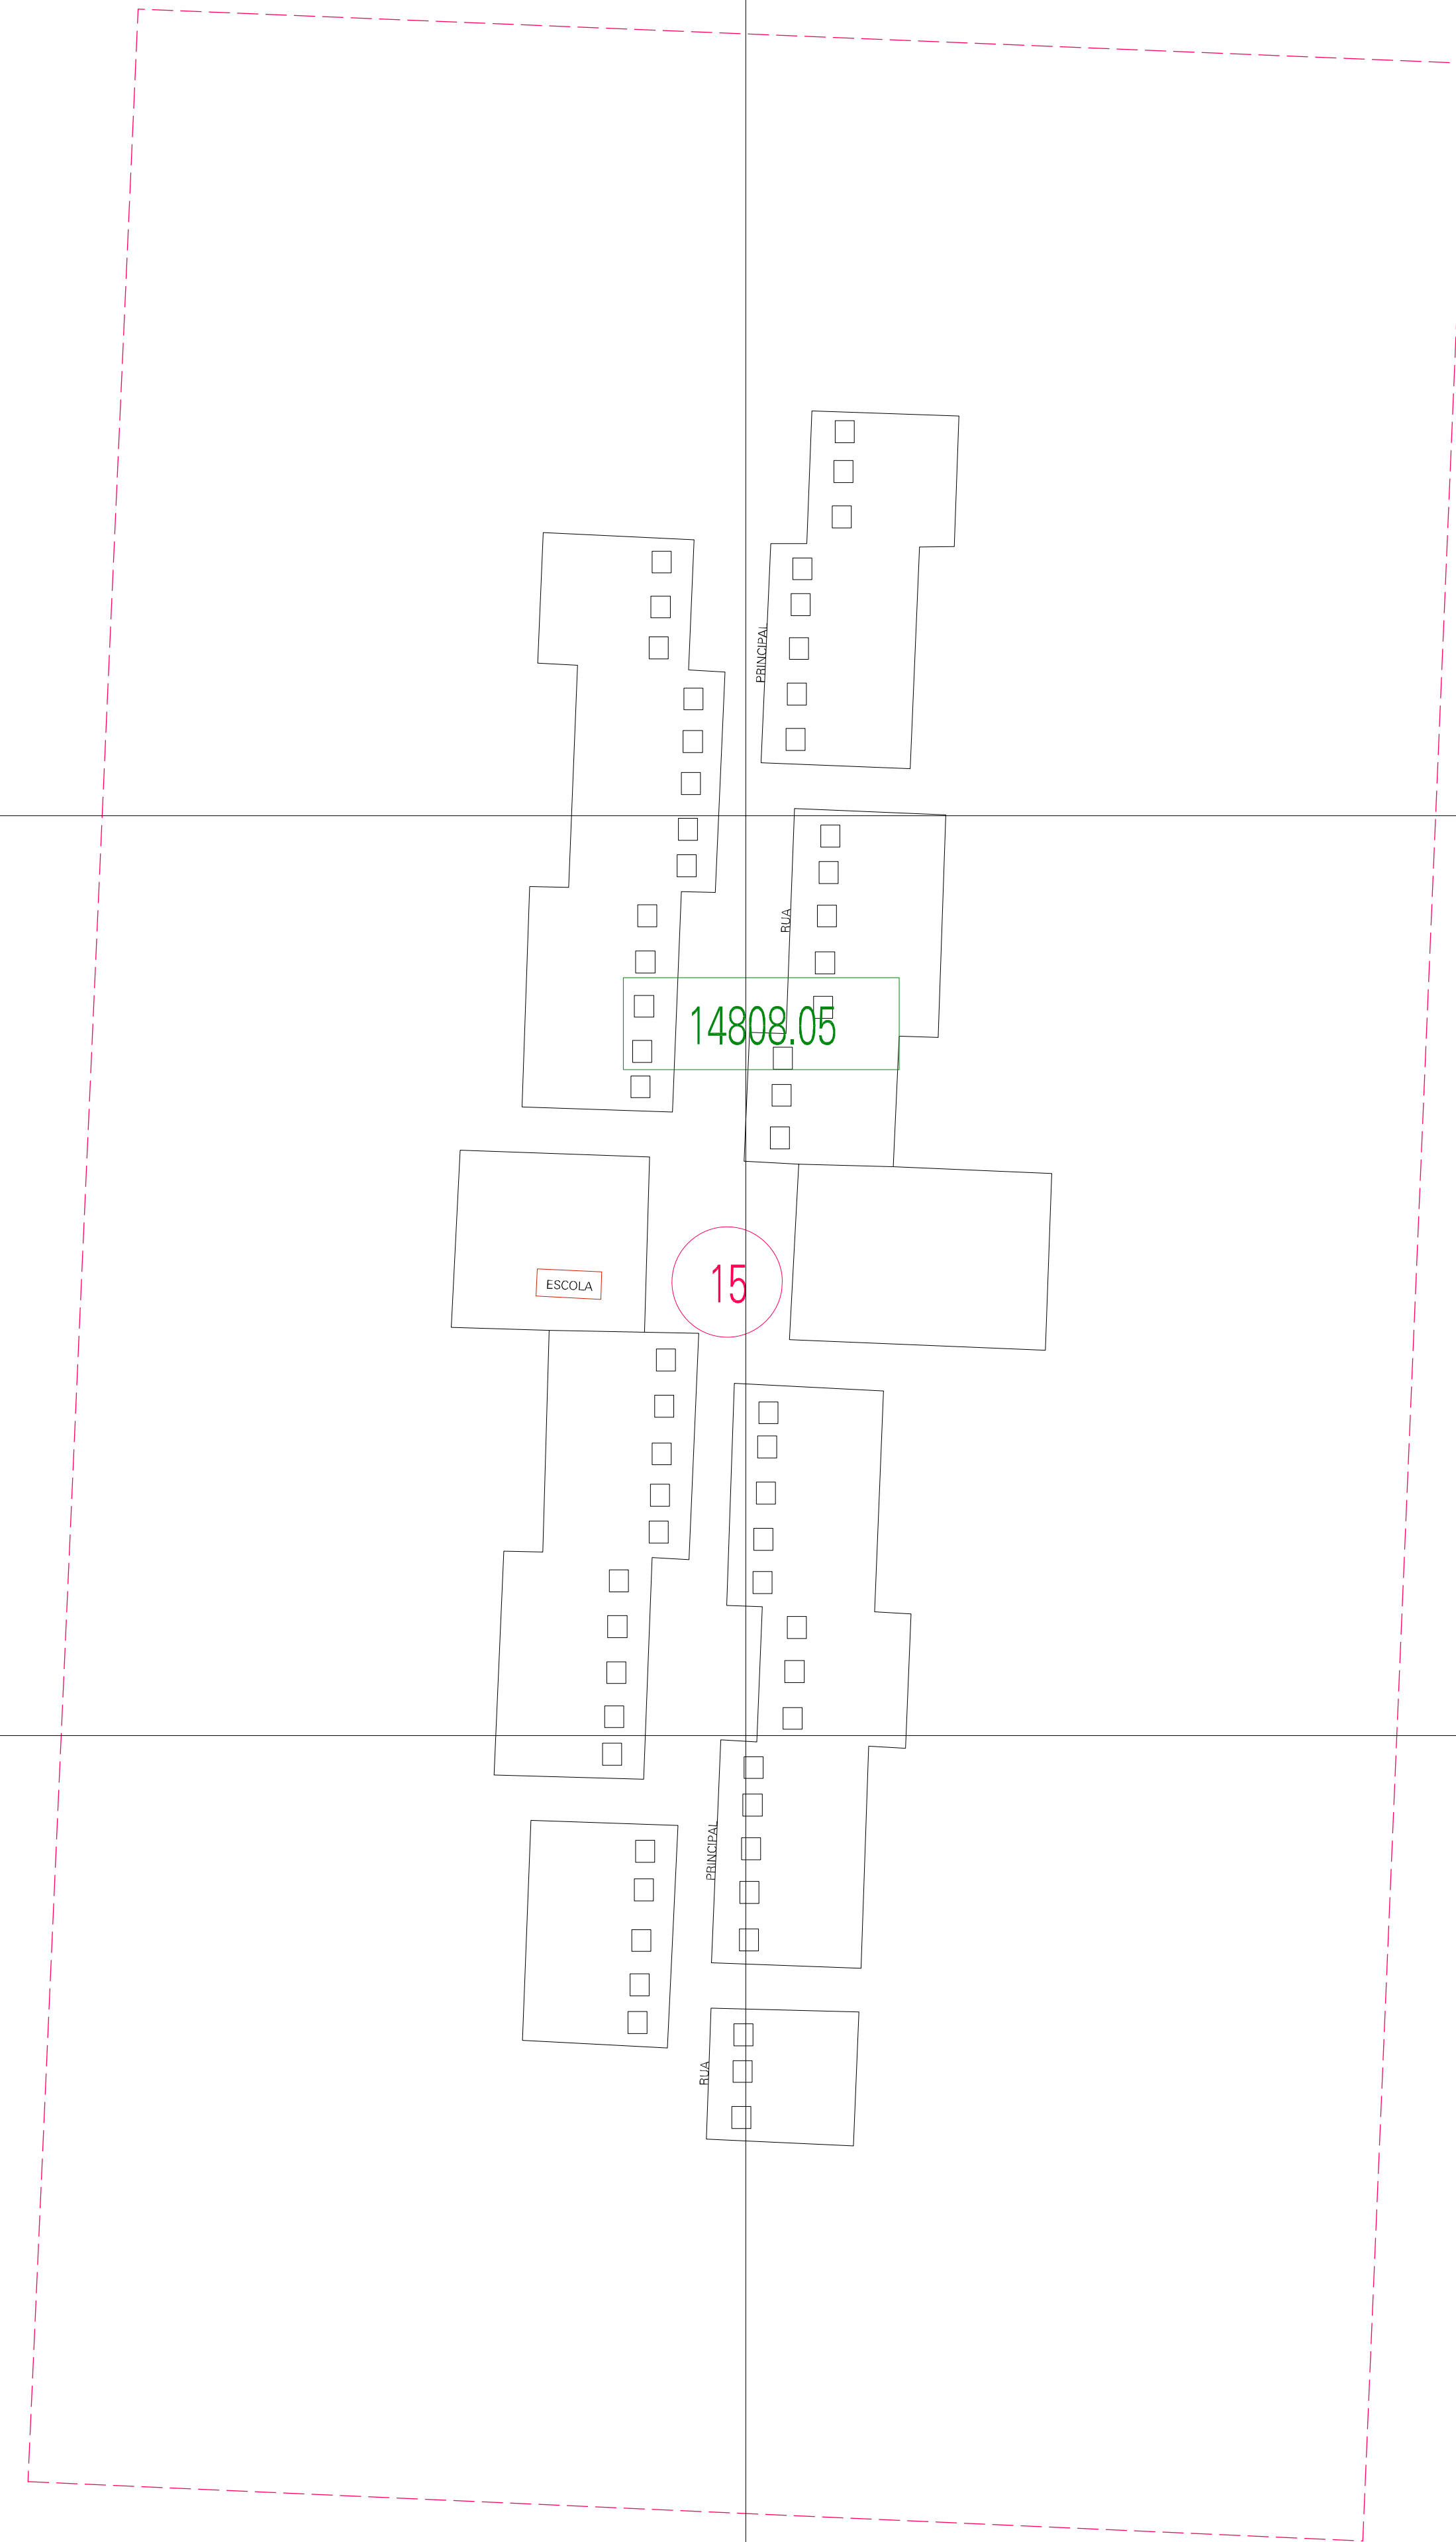

(-0.267, 0.499)

(0.733, 0.499)

(-0.267, -0.001)

(0.733, -0.001)

ESTADO DE PERNAMBUCO

Município: 26.14808

TACARATU

Folha : 01 - 01

LEGENDA

1. LIMITES
2. Município ou Perímetro Urbano
   - Distrito
   - Subdistrito, RA, Zona ou similar
   - Bairro ou similar
   - Sector Constâncio

1. CODIGOS
- 22306.05 Distrito (cod. do município + cod. do distrito)
  - 05.06 Subdistrito (cod. do distrito + cod. do subdistrito)
  - 003 Bairro (cod. do bairro no município)
  - 25 Sector (número do setor no distrito ou subdistrito)

Articulação de Folhas

MAPA URBANO DIGITAL

FOLHA A1