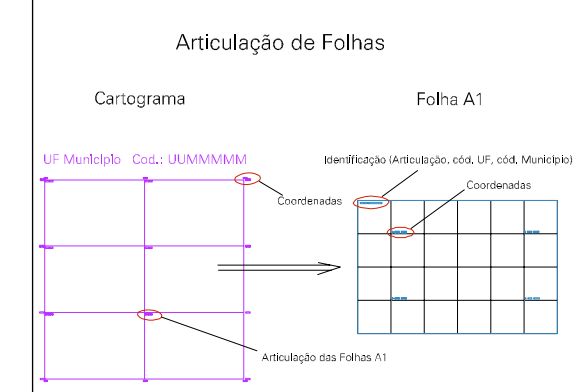

IGREJA

PRINCIPAL

RUA

ESTADO DE PERNAMBUCO
Município: 26.14808
TACARATU
Folha : 01 - 01

Arquivo: 26148080500005.dgn
Limites(km): (- 0.12, -0.185) - (- 0.63, 0.315)

- LEGENDA**
- LIMITES**
- Município ou Perímetro Urbano
 - Distrito
 - Subdistrito, RA, Zona ou similar
 - Bairro ou similar
 - Sector Censitário
- CODIGOS**
- 22308.05 Distrito (cod. do município + cod. do distrito)
 - 05,06 Subdistrito (cod. do distrito + cod. do subdistrito)
 - 003 Bairro (cod. do bairro no município)
 - 25 Sector (número do setor no distrito ou subdistrito)

MAPA URBANO DIGITAL
FOLHA A1