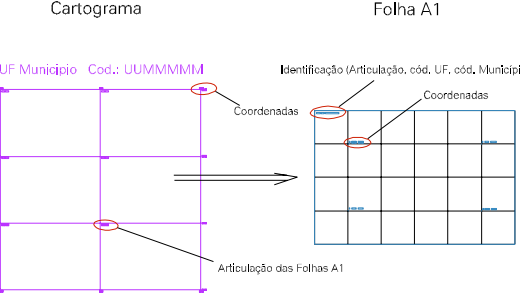

Articulação de Folhas

MAPA URBANO DIGITAL
FOLHA A1