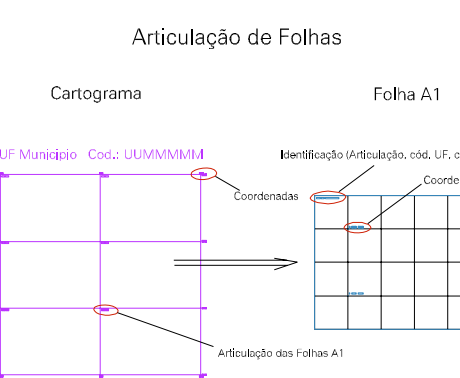

(267.826, 9030.055)

(268.826, 9030.055)

(267.826, 9029.555)

(268.826, 9029.555)

2

13

14

3

15

12

ESTADO DE PERNAMBUCO
Município: 26.14857
TAMANDARÉ
Folha : 02 - 01

Arquivo: 2614857.dgn
Limites(km): (267.326, 9029.055) - (269.326, 9030.555)

- LEGENDA**
- LIMITES**
- Município ou Perímetro Urbano
 - Distrito
 - Subdistrito, RA, Zona ou similar
 - Bairro ou similar
 - Sector Constâncio
- CODIGOS**
- 27306.05 Distrito (cod. do município + cod. do distrito)
 - 05.06 Subdistrito (cod. do distrito + cod. do subdistrito)
 - 003 Bairro (cod. do bairro no município)
 - 25 Sector (número do sector no distrito ou subdistrito)