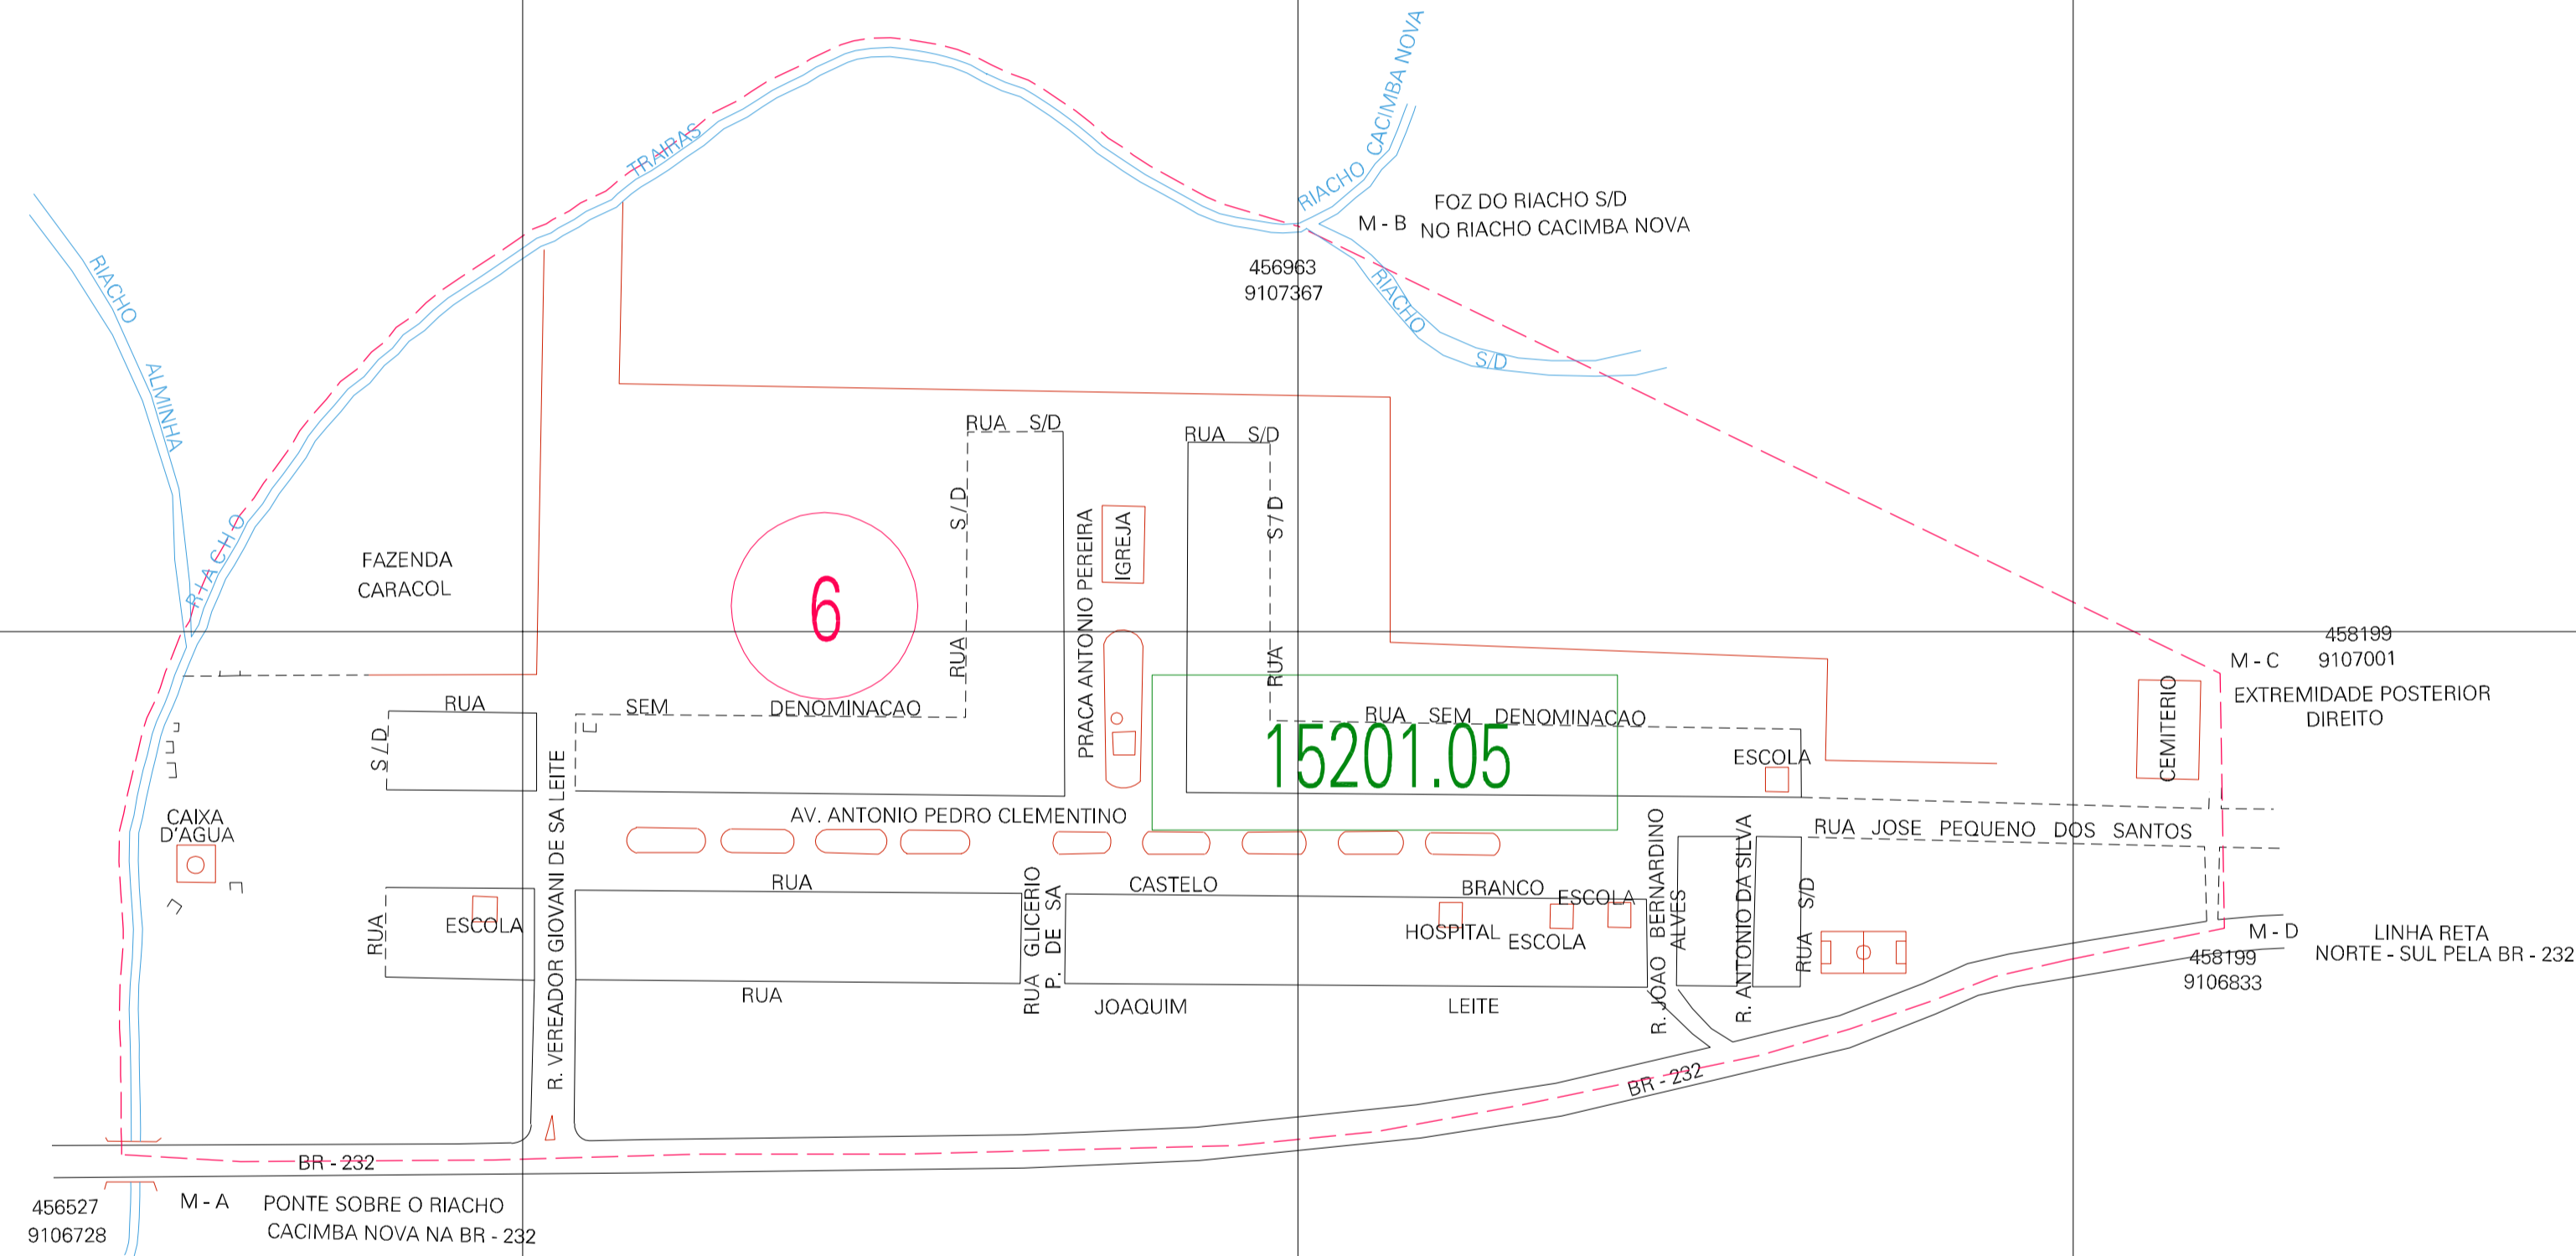

(-0.456, 0.337)

(0.544, 0.337)

(-0.456, -0.163)

(0.544, -0.163)

ESTADO DE PERNAMBUCO

Município: 26.15201

TERRA NOVA

Folha : 01 - 01

Arquivo: 26152010500001.dgn
Limites(km): (-0.706, -0.413) - (0.794, 0.587)

LEGENDA

1. **LIMITES**
2. Município ou Perimetro Urbano
   - - - Distrito
   - - - Subdistrito, RA, Zona ou similar
   - - - Bairro ou similar
   - - - Setor Censitário
3. **CODIGOS**
- 22306.05 Distrito (cod. do município + cod. do distrito)
  - 05.06 Subdistrito (cod. do distrito + cod. do subdistrito)
  - 003 Bairro (cod. do bairro no município)
  - 25 Setor (número do setor no distrito ou subdistrito)

Articulação de Folhas

MAPA URBANO DIGITAL
FOLHA A1

Data de Impressão: 16.10.07