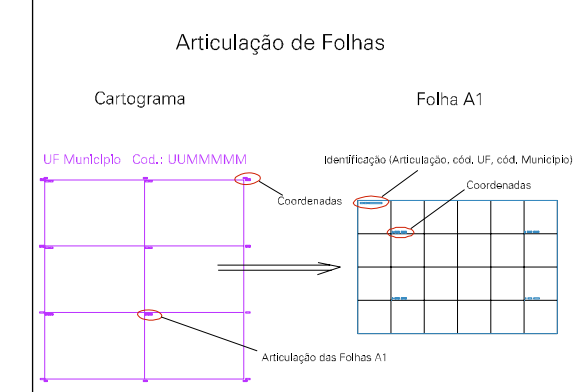

(01, 01) - 2616183050000001

(-0.286, 0.112)

(0.214, 0.112)

16183.05

(-0.286, -0.138)

(0.214, -0.138)

ESTADO DE PERNAMBUCO
Município: 26.16183
VERTENTE DO LÉRIO

Folha : 01 - 01

Arquivo: 26161830500001.dgn
Limites(km): (-0.411, -0.263) - (0.339, 0.237)

- LEGENDA**
- LIMITES**
- Município ou Perímetro Urbano
 - Distrito
 - Subdistrito, RA, Zona ou similar
 - Bairro ou similar
 - Sector Censitário
- CODIGOS**
- 22306.05 Distrito (cod. do município + cod. do distrito)
 - 06.06 Subdistrito (cod. do distrito + cod. do subdistrito)
 - 003 Bairro (cod. do bairro no município)
 - 25 Sector (número do sector no distrito ou subdistrito)