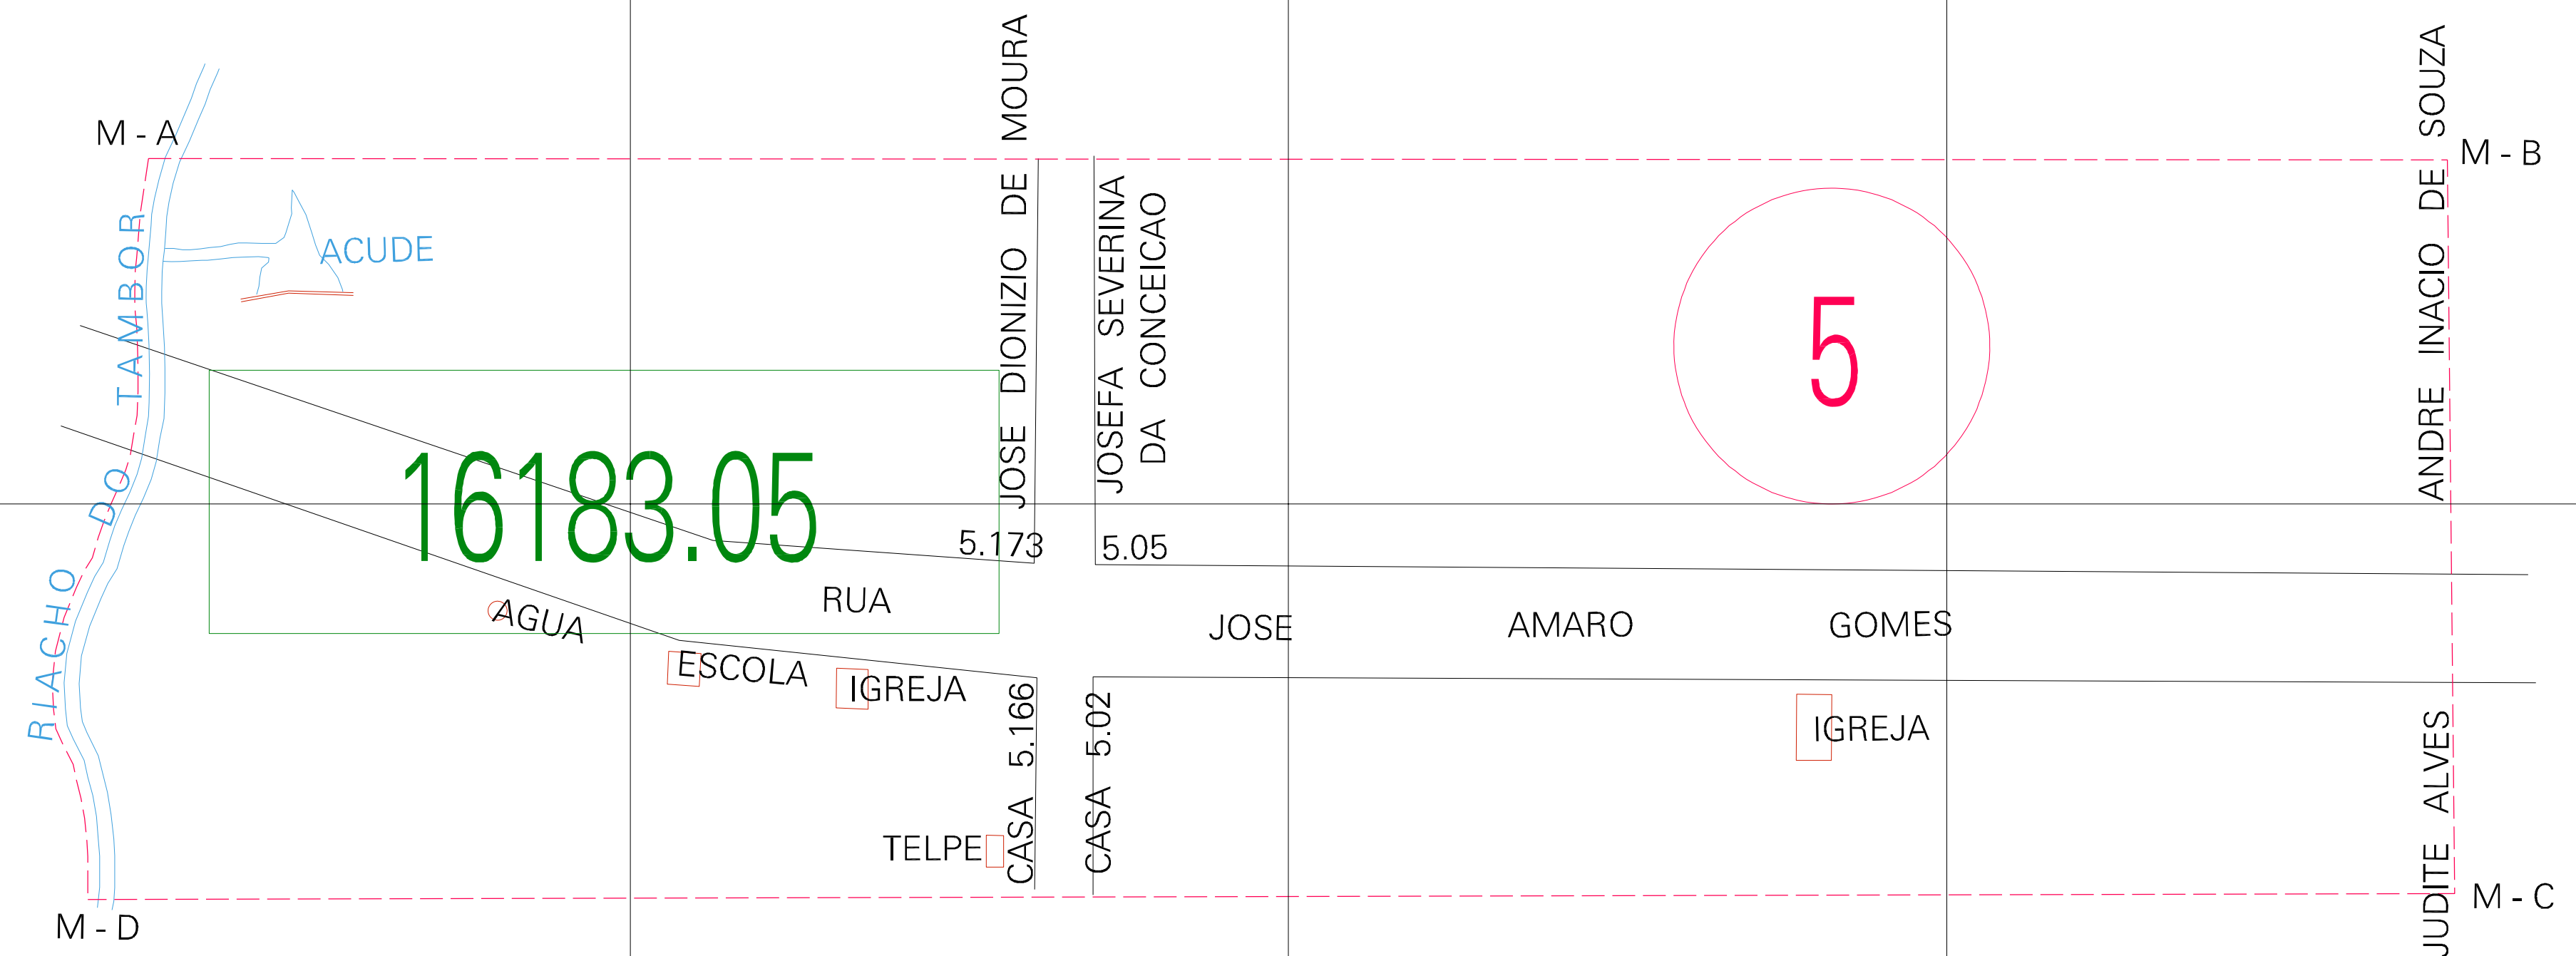

(01, 01) - 2616183050000001

(-0.286, 0.112)

(0.214, 0.112)

16183.05

(-0.286, -0.138)

(0.214, -0.138)

ESTADO DE PERNAMBUCO
Município: 26.16183
VERTENTE DO LÉRIO

Folha : 01 - 01

Arquivo: 26161830500001.dgn
Limites(km): (-0.411, -0.263) - (0.339, 0.237)

- LEGENDA**
- LIMITES**
- Município ou Perímetro Urbano
 - Distrito
 - Subdistrito, RA, Zona ou similar
 - Bairro ou similar
 - Sector Censitário
- CODIGOS**
- 22306.05 Distrito (cod. do município + cod. do distrito)
 - 06.06 Subdistrito (cod. do distrito + cod. do subdistrito)
 - 003 Bairro (cod. do bairro no município)
 - 25 Sector (número do sector no distrito ou subdistrito)

MAPA URBANO DIGITAL
FOLHA A1