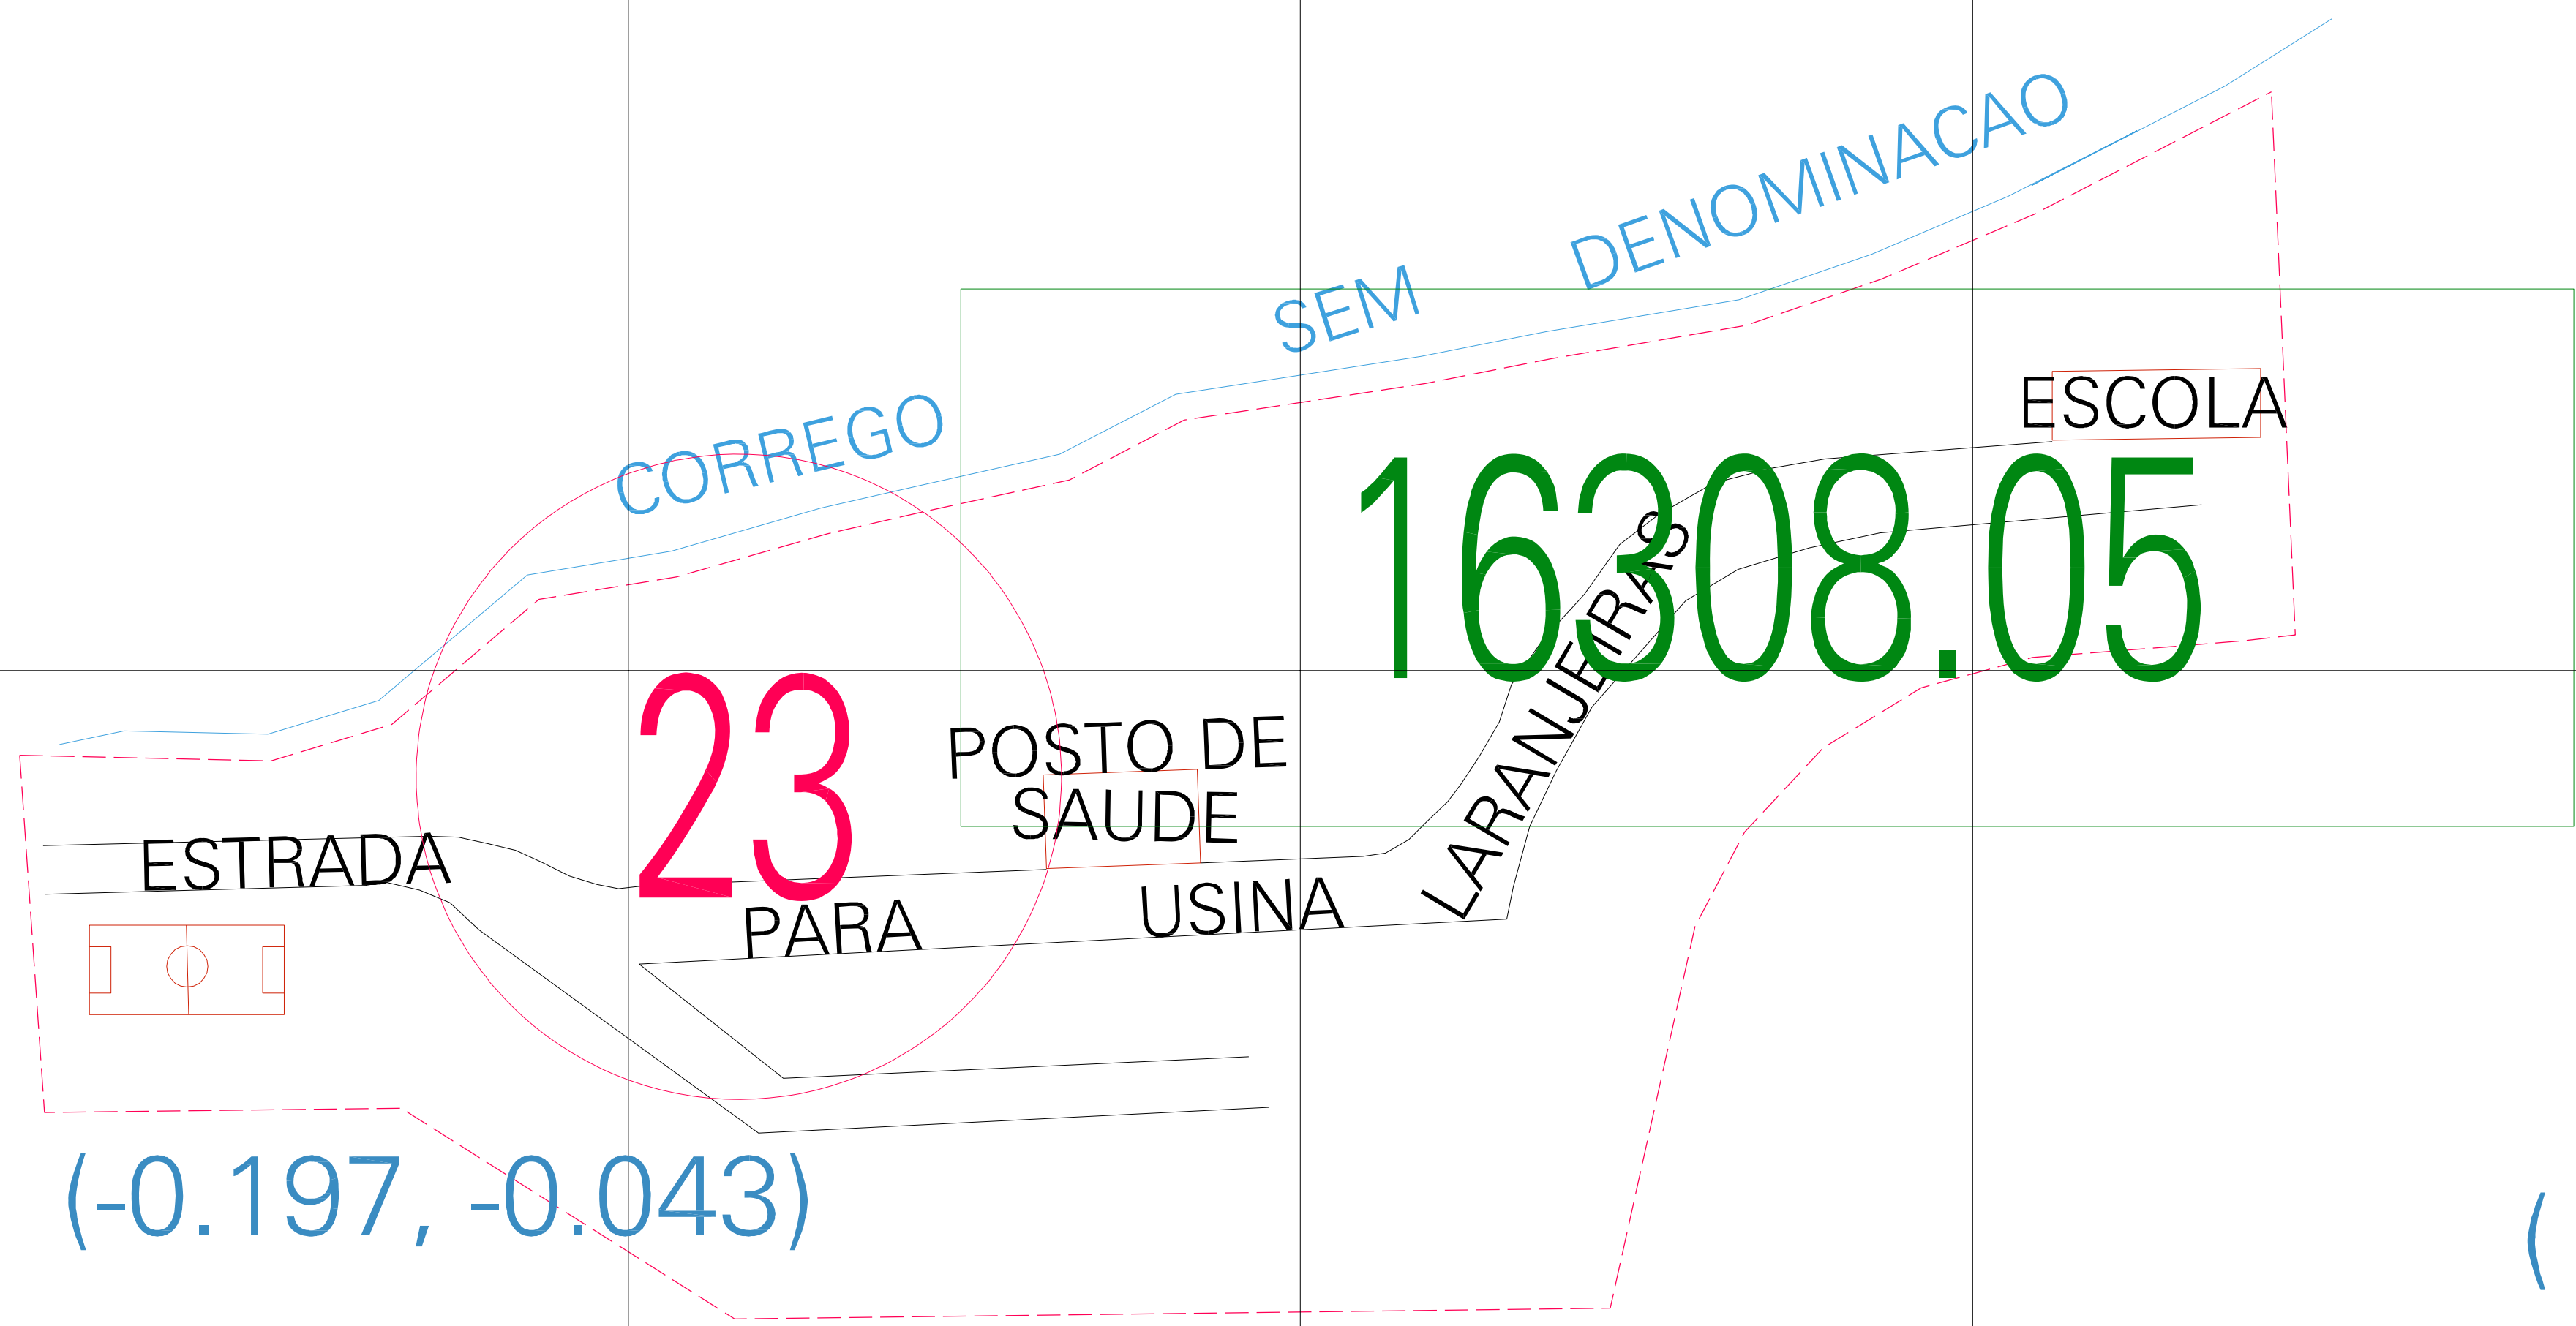

(01, 01) - 261630800007

(-0.197, 0.082)

(0.053, 0.082)

(-0.197, -0.043)

(0.053, -0.043)

ESTADO DE PERNAMBUCO
 Município: 26.16308
 VICÊNCIA
 Folha : 01 - 01

Arquivo: 261630800007.dgn
 Limites(km): (-0.259, -0.106) - (0.116, 0.144)

- LEGENDA
- LIMITES
- Município ou Perímetro Urbano
 - Distrito
 - Subdistrito, RA, Zona ou similar
 - Bairro ou similar
 - Sector Censitário
- CODIGOS
- 22306.05 Distrito (cod. do município + cod. do distrito)
 - 05.06 Subdistrito (cod. do distrito + cod. do subdistrito)
 - 003 Bairro (cod. do bairro no município)
 - 25 Sector (número do setor no distrito ou subdistrito)

MAPA URBANO DIGITAL
 FOLHA A1