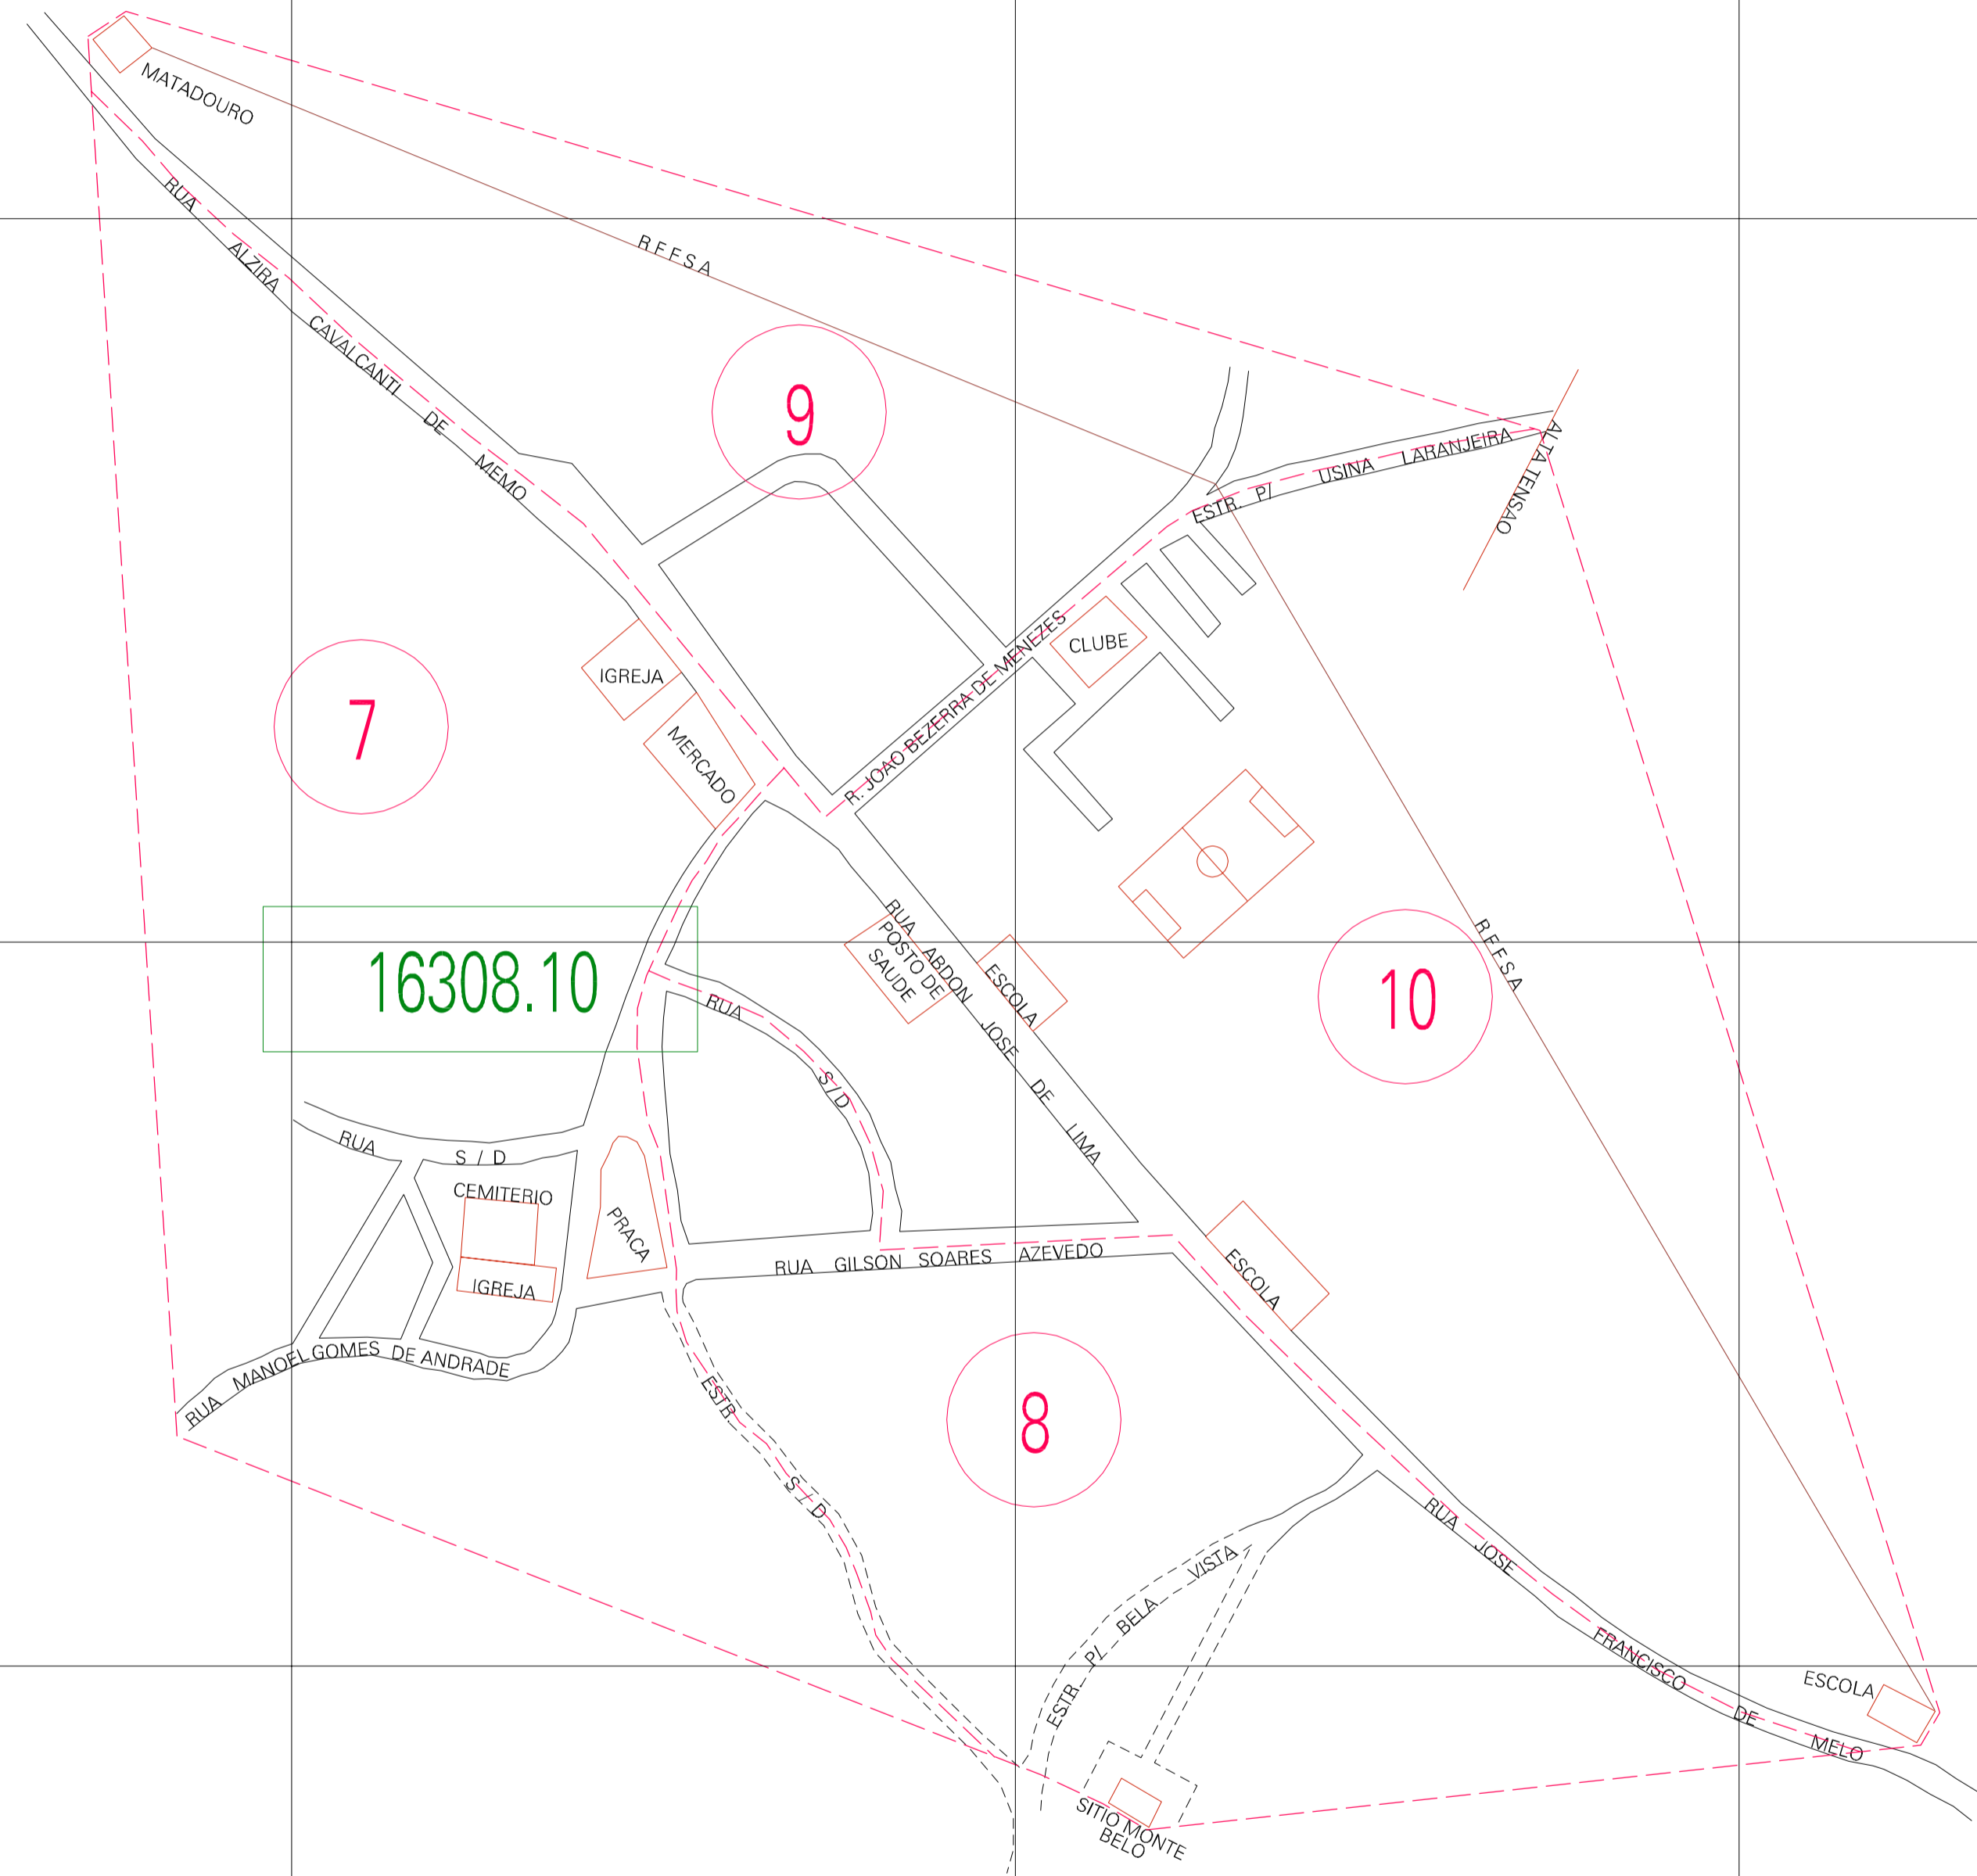

(-0.72, 0.334)

( 0.28, 0.334)

(-0.72, -0.166)

( 0.28, -0.166)

ESTADO DE PERNAMBUCO

Município: 26.16308

VICÊNCIA

Folha : 01 - 01

Arquivo: 26163081000002.dgn

Limites(km): (-0.97,-0.416) - ( 0.53, 0.584)

LEGENDA

- LIMITES
- Município ou Perímetro Urbano
  - Distrito
  - Subdistrito, RA, Zona ou similar
  - Bairro ou similar
  - Sector Censitário

- CODIGOS
- 22306.05 Distrito (cod. do município + cod. do distrito)
  - 05.06 Subdistrito (cod. do distrito + cod. do subdistrito)
  - 003 Bairro (cod. do bairro no município)
  - 25 Sector (número do setor no distrito ou subdistrito)

Articulação de Folhas

MAPA URBANO DIGITAL

FOLHA A1

CENSO AGROPECUARIO 2006

CONTAGEM DA POPULAÇÃO 2007

Data de Impressão: 31.10.07