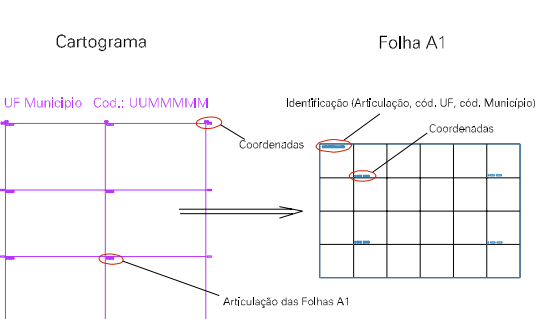

(238.853, 9105.701)

(240.853, 9105.701)

(238.853, 9104.701)

(240.853, 9104.701)

ESTADO DE PERNAMBUCO  
Município: 26.16407  
VITÓRIA DE SANTO ANTÃO  
Folha : 01 - 01

Arquivo: 2616407.dgn  
Limites(km): (237.853, 9103.701) - (241.853, 9106.701)

LEGENDA

LIMITES

-  Município ou Perímetro Urbano
-  Distrito
-  Subdistrito, RA, Zona ou similar
-  Bairro ou similar
-  Setor Censitário

CODIGOS

-  22306.05 Distrito (cod. do município + cod. do distrito)
-  05.06 Subdistrito (cod. do distrito + cod. do subdistrito)
-  003 Bairro (cod. do bairro no município)
-  25 Setor (número do setor no distrito ou subdistrito)

Articulação de Folhas

MAPA URBANO DIGITAL  
FOLHA A1