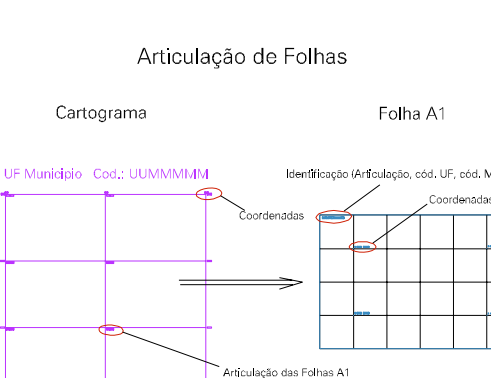

ESTADO DE PERNAMBUCO
 Município: 26.16407
 VITÓRIA DE SANTO ANTÃO
 Folha : 02 - 03

Arquivo: 2616407.dgn
 Limites(km): (245.853, 9100.701) - (249.853, 9103.701)

- LEGENDA**
- LIMITES**
- Município ou Perímetro Urbano
 - Distrito
 - Subdistrito, RA, Zona ou similar
 - Bairro ou similar
 - Sector Censitário
- CODIGOS**
- 22306.05 Distrito (cod. do município + cod. do distrito)
 - 05.06 Subdistrito (cod. do distrito + cod. do subdistrito)
 - 003 Bairro (cod. do bairro no município)
 - 25 Sector (número do setor no distrito ou subdistrito)

MAPA URBANO DIGITAL
 FOLHA A1