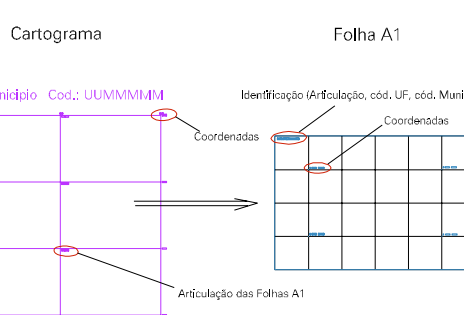

BAIRRO BENTO VELHO

021

97

LIMITE URBANO

(250.853, 9099.701)

(252.853, 9099.701)

(250.853, 9098.701)

(252.853, 9098.701)

ESTADO DE PERNAMBUCO

Município: 26.16407
VITÓRIA DE SANTO ANTÃO

Folha : 03 - 04

Arquivo: 2616407.dgn
Limites(km): (249.853, 9097.701) - (253.853, 9100.701)

LEGENDA

LIMITES

- Município ou Perímetro Urbano
- Distrito
- Subdistrito, RA, Zona ou similar
- Bairro ou similar
- Sector Censitário

CODIGOS

- Distrito (cod. do município + cod. do distrito)
- Subdistrito (cod. do distrito + cod. do subdistrito)
- Bairro (cod. do bairro no município)
- Sector (número do sector no distrito ou subdistrito)

Articulação de Folhas

MAPA URBANO DIGITAL
FOLHA A1