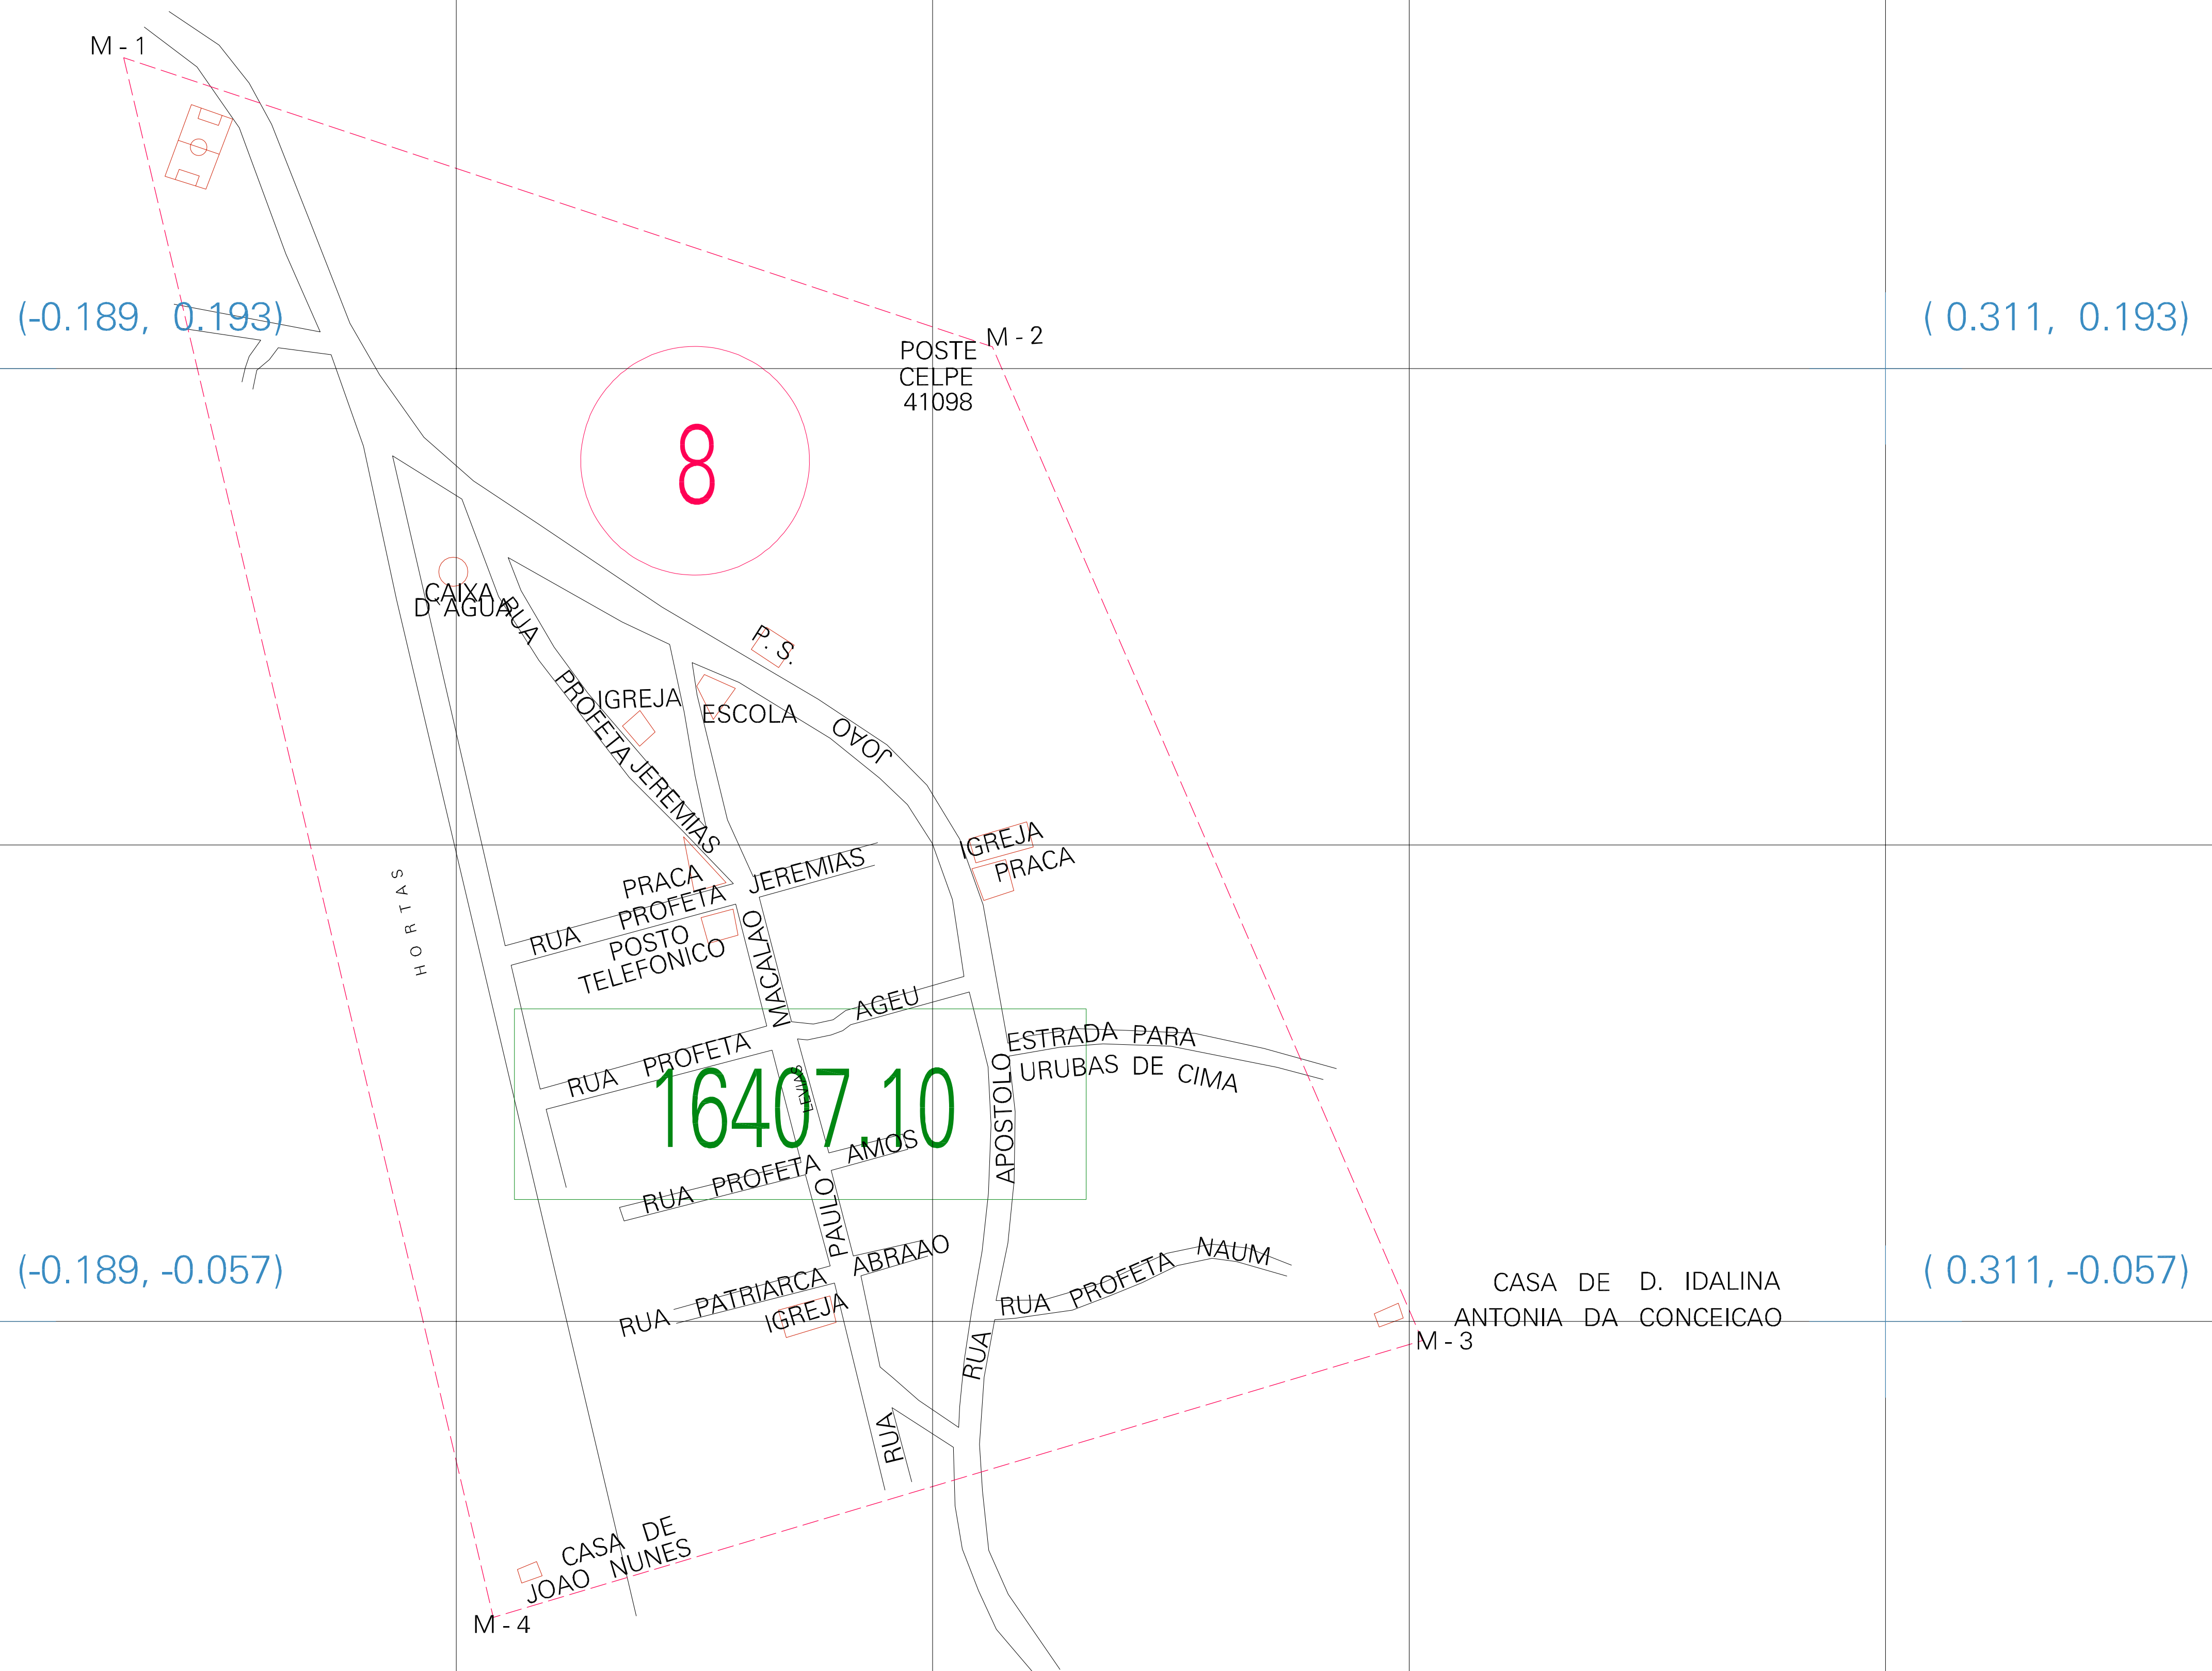

(01, 01) - 2616407100000004

ESTADO DE PERNAMBUCO  
 Município: 26.16407  
 VITÓRIA DE SANTO ANTÃO  
 Folha : 01 - 01  
 Arquivo: 26164071000004.dgn  
 Limites(km): (-0.314, -0.182) - (0.436, 0.318)

- LEGENDA**
- LIMITES**
- Município ou Perímetro Urbano
  - Distrito
  - Subdistrito, RA, Zona ou similar
  - Bairro ou similar
  - Sector Consistário
- CODIGOS**
- 22306.05 Distrito (cod. do município + cod. do distrito)
  - 06.06 Subdistrito (cod. do distrito + cod. do subdistrito)
  - 003 Bairro (cod. do bairro no município)
  - 25 Sector (número do sector no distrito ou subdistrito)