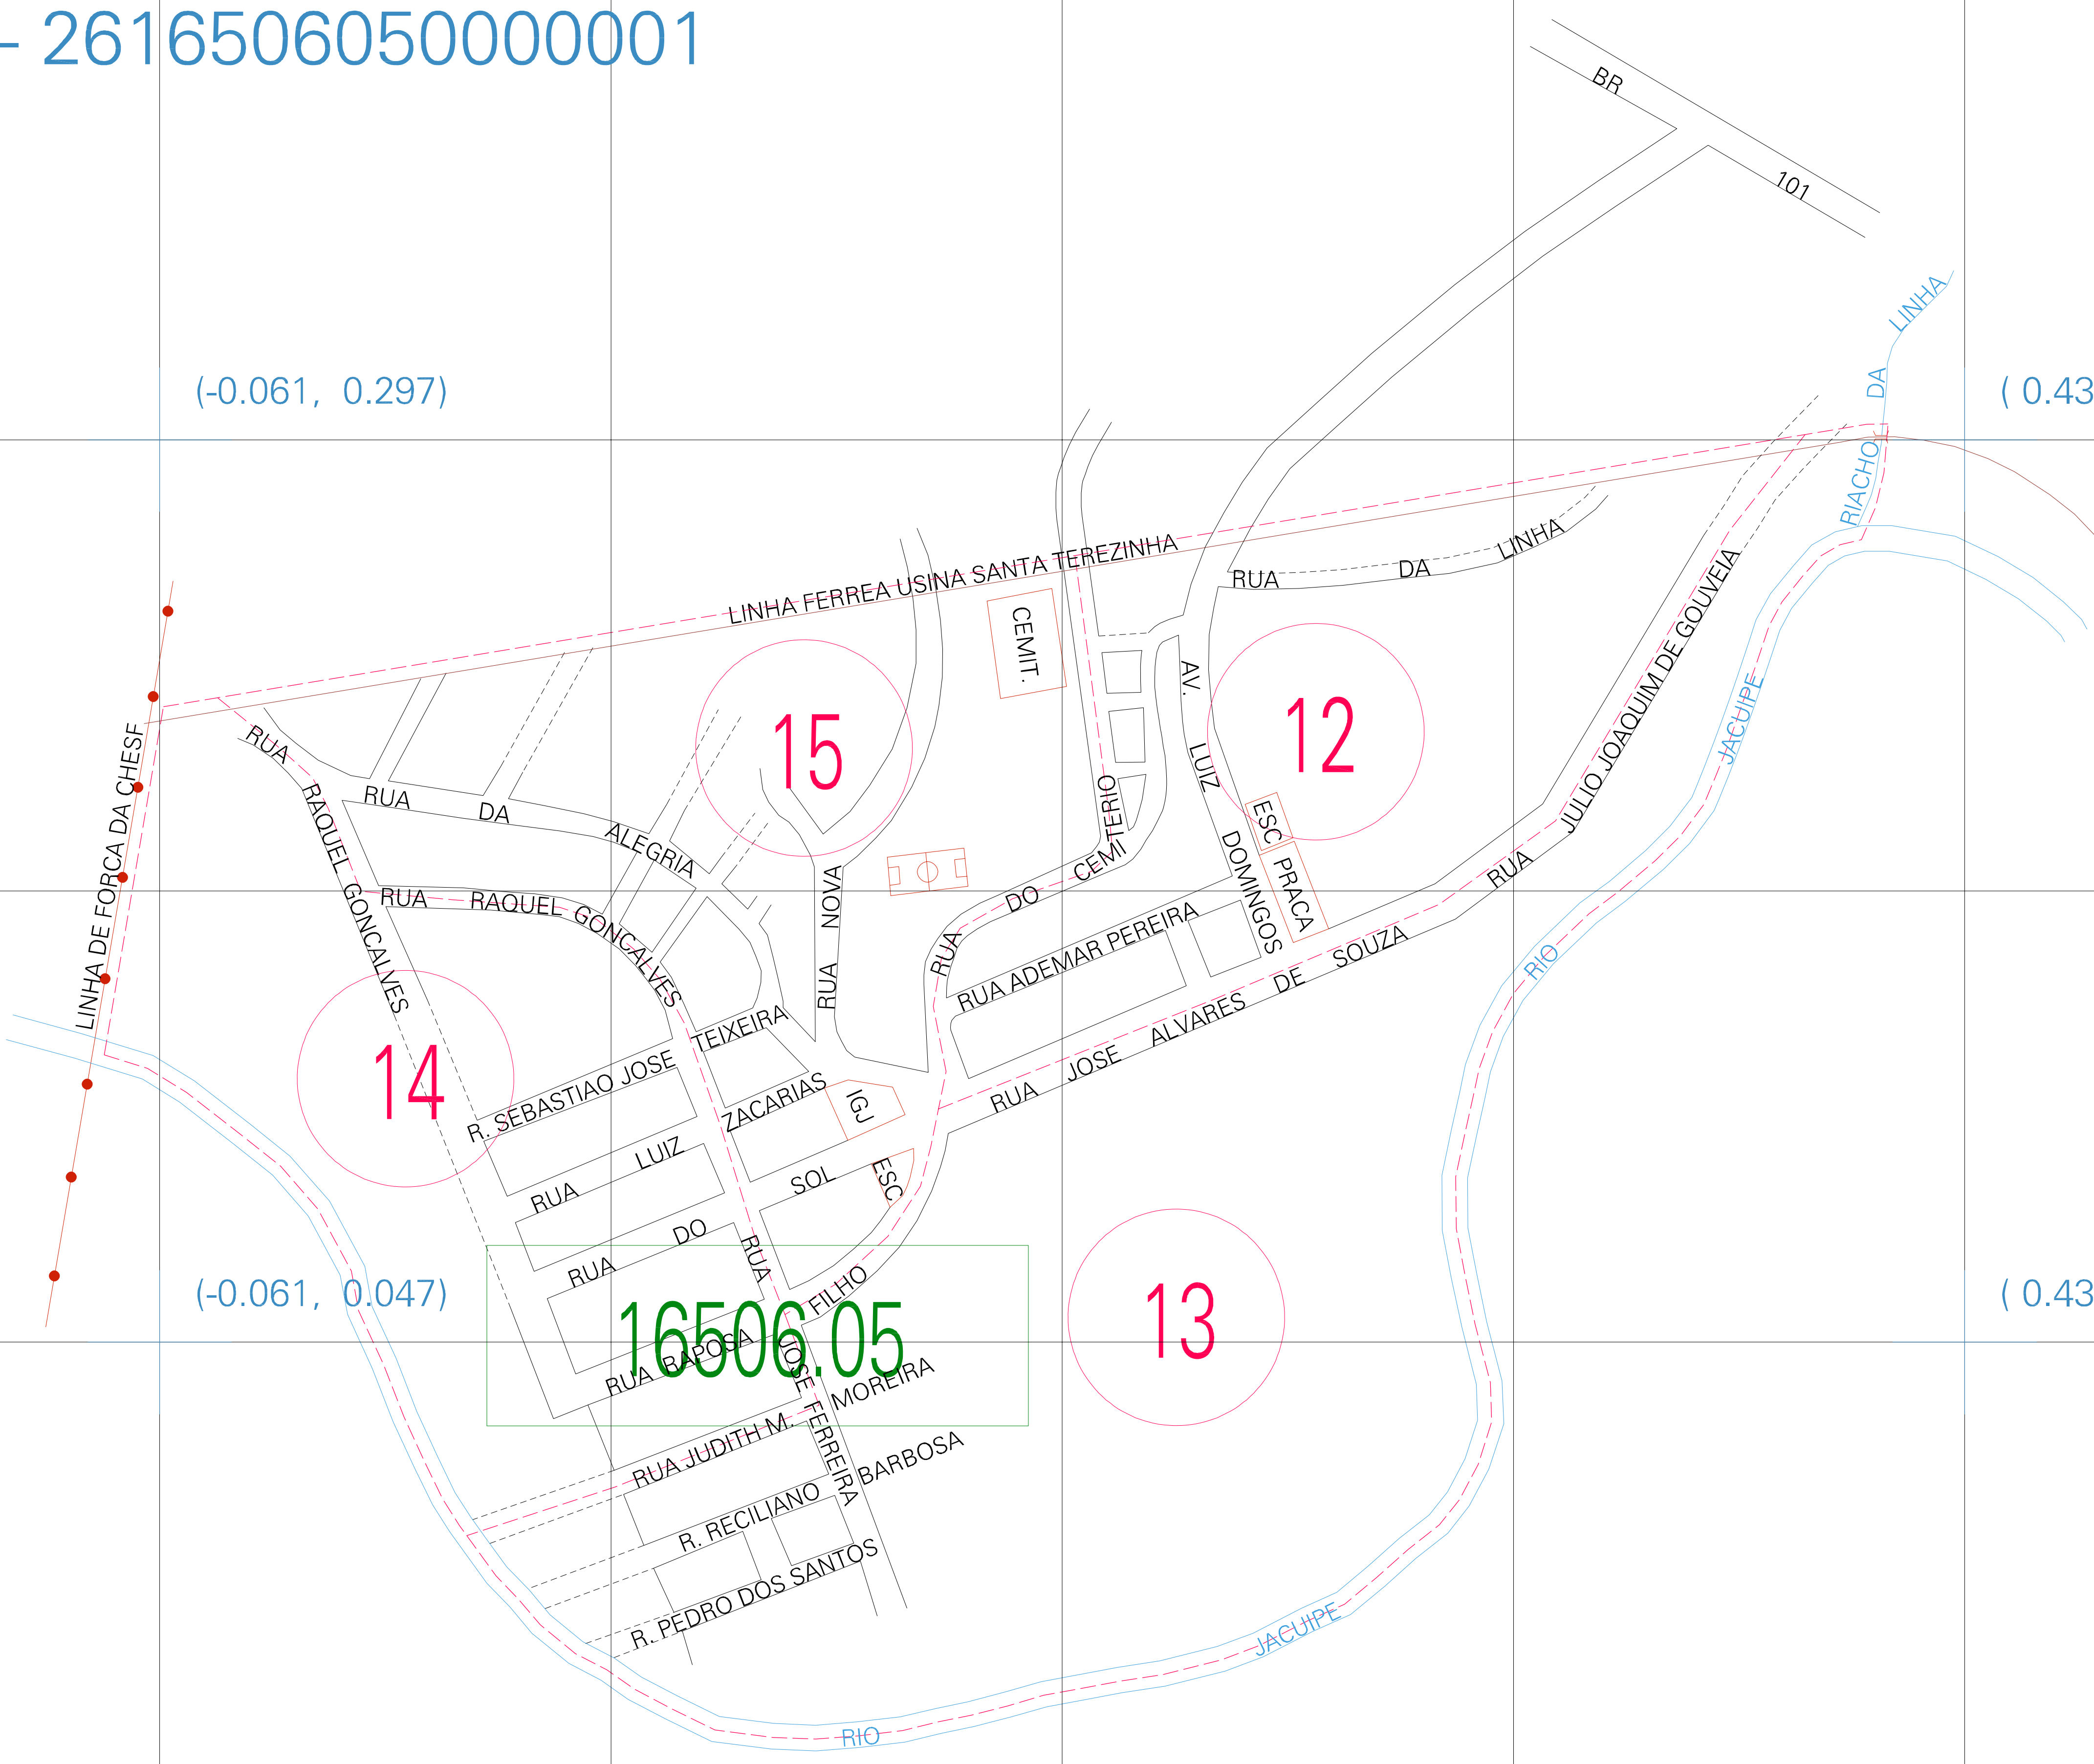

(01, 01) - 2616506050000001

(-0.061, 0.297)

( 0.439, 0.297)

(-0.061, 0.047)

( 0.439, 0.047)

ESTADO DE PERNAMBUCO  
 Município: 26.16506  
 XEXÉU  
 Folha : 01 - 01

Arquivo: 261650600001.dgn  
 Limites(km): (-0.186, -0.078) - (0.564, 0.422)

- LEGENDA**
- LIMITES**
- Município ou Perímetro Urbano
  - Distrito
  - Subdistrito, RA, Zona ou similar
  - Bairro ou similar
  - Sector Consistário
- CODIGOS**
- 22306.05 Distrito (cod. do município + cod. do distrito)
  - 06.06 Subdistrito (cod. do distrito + cod. do subdistrito)
  - 003 Bairro (cod. do bairro no município)
  - 25 Sector (número do sector no distrito ou subdistrito)

MAPA URBANO DIGITAL  
 FOLHA A1