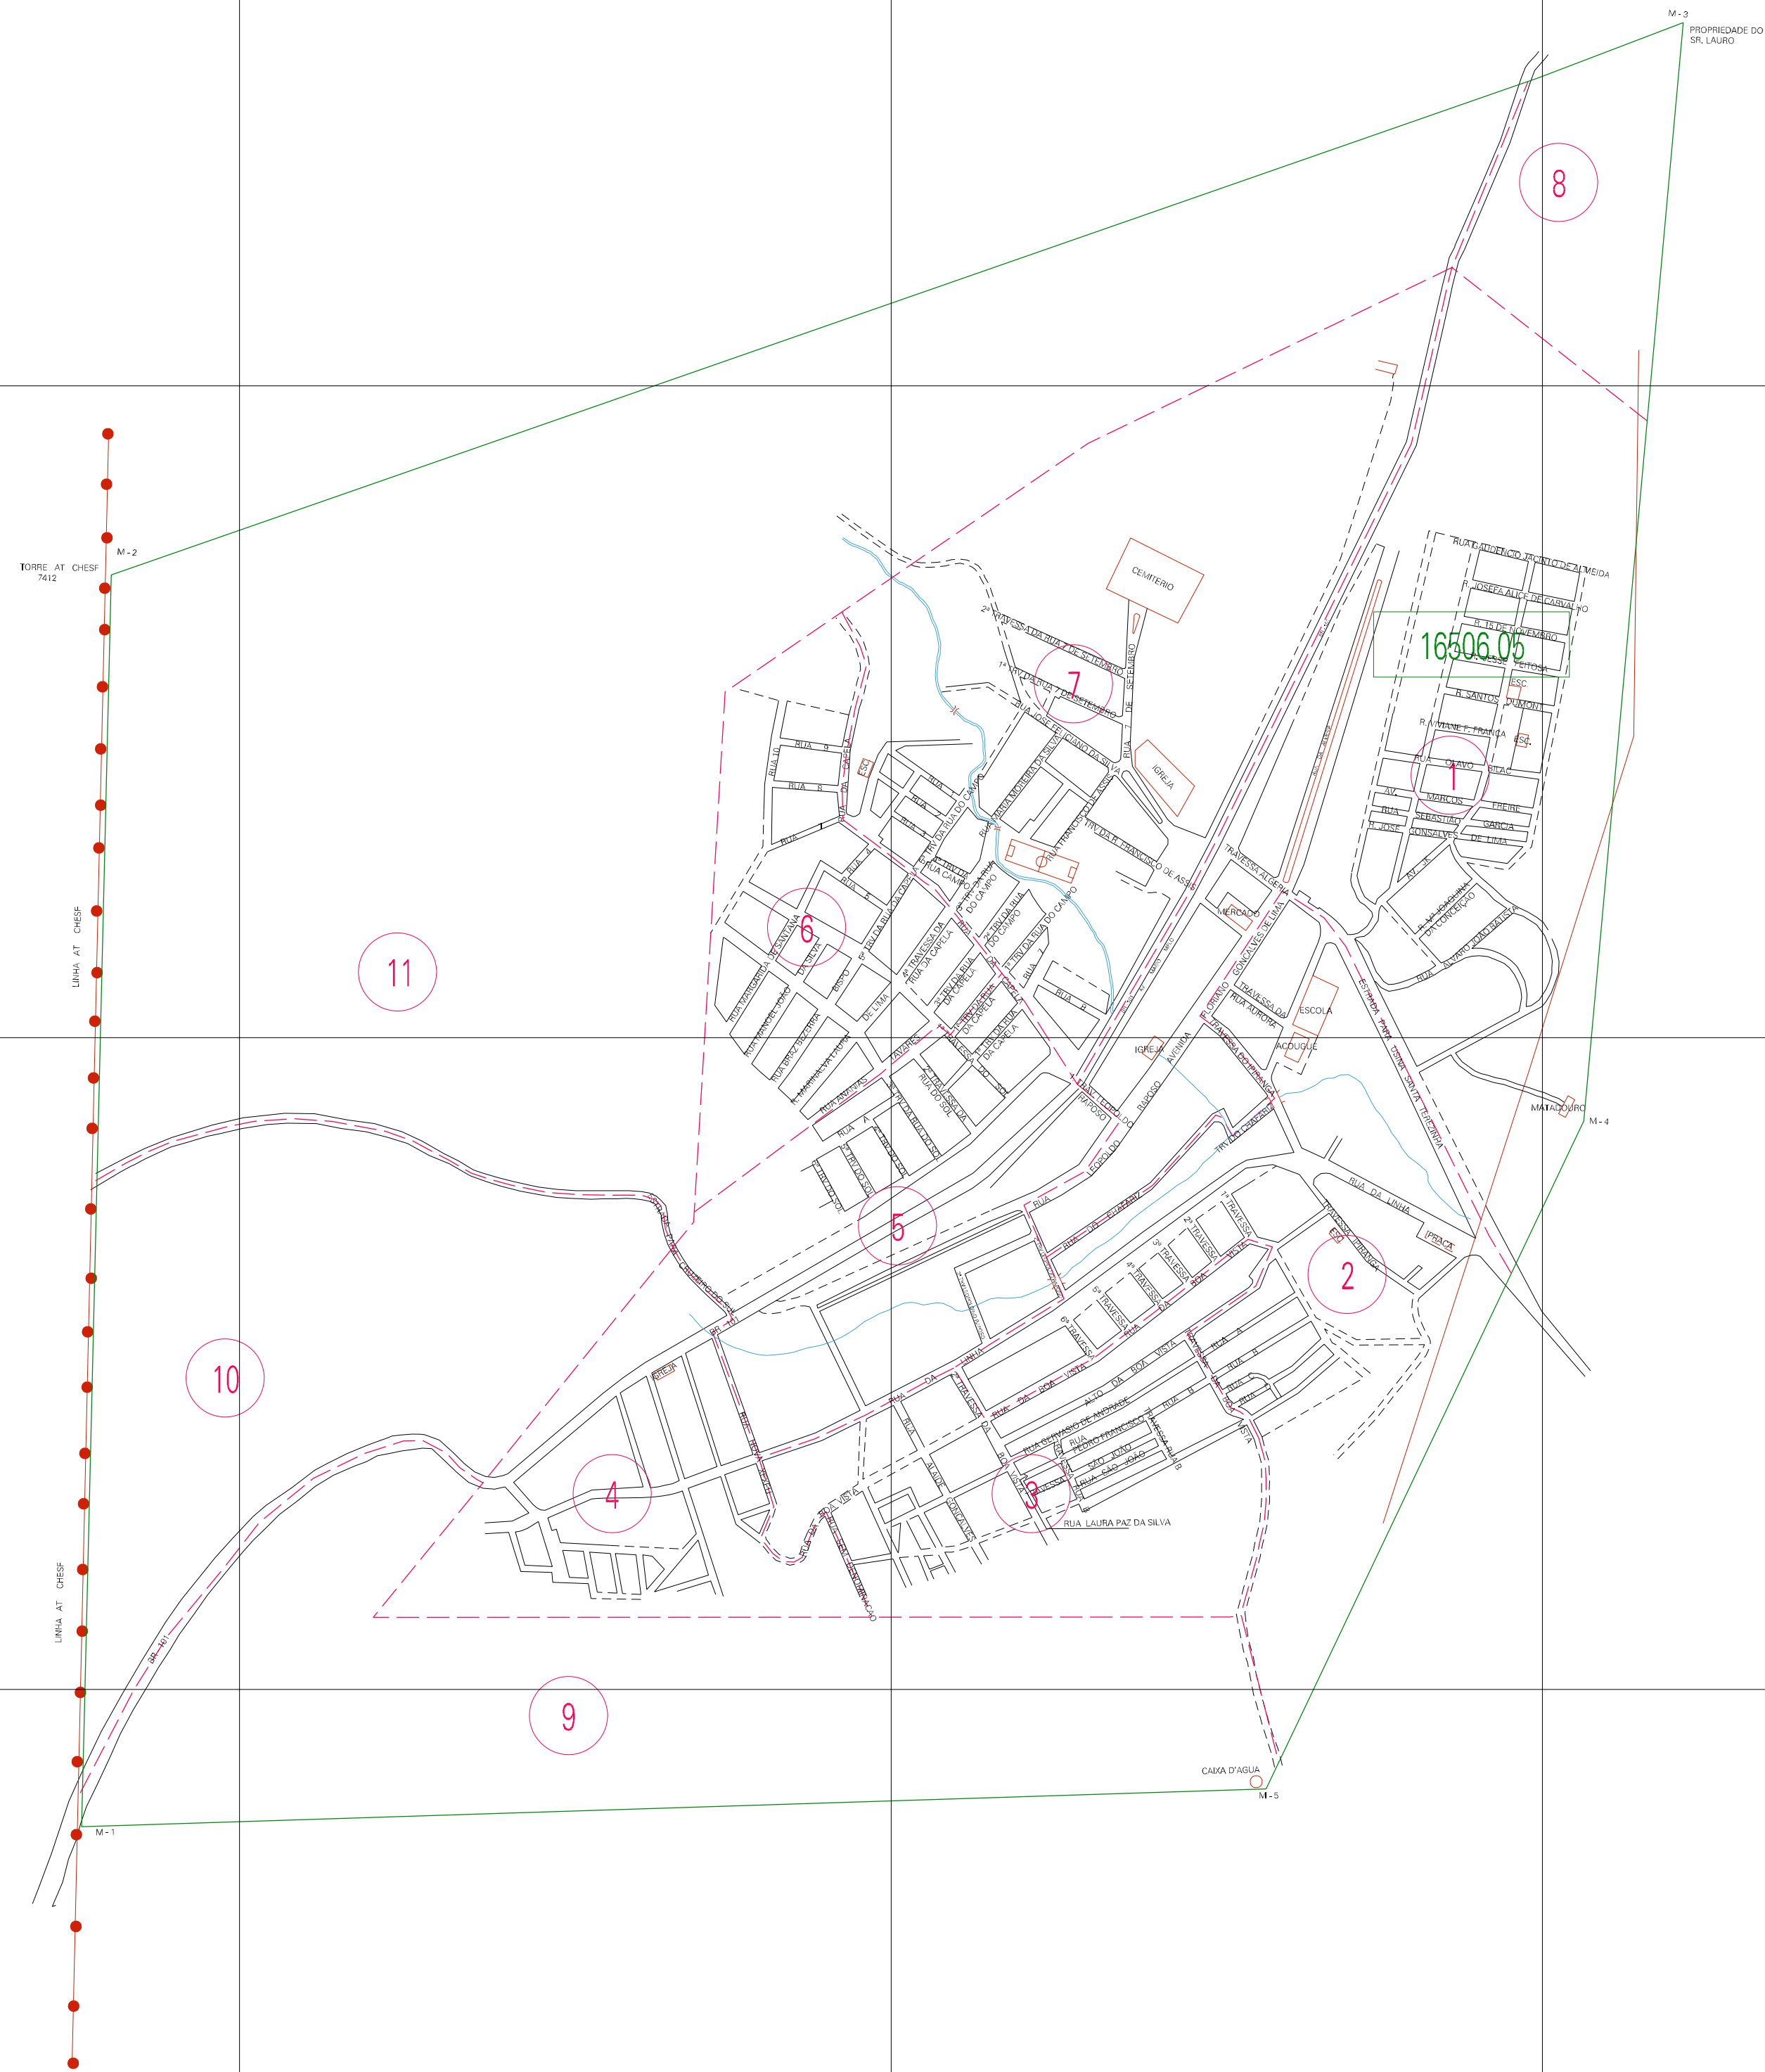

(209.727, 9026.532)

(211.727, 9026.532)

(209.727, 9025.532)

(211.727, 9025.532)

ESTADO DE PERNAMBUCO

Município: 26.16506

XEXÉU

Folha : 01 - 01

Arquivo: 2616506.dgn

LEGENDA

LIMITES

- Município ou Perímetro Urbano
- - - Distrito
- - - Subdistrito, RA, Zona ou similar
- - - Bairro ou similar
- - - Setor Censitário

CODIGOS

- 22306.05 Distrito (cod. do município + cod. do distrito)
- 05.08 Subdistrito (cod. do distrito + cod. do subdistrito)
- 003 Bairro (cod. do bairro no município)
- 25 Setor (número do setor no distrito ou subdistrito)

Articulação de Folhas

MAPA URBANO DIGITAL FOLHA A1

CENSO AGROPECUARIO 2006

CONTAGEM DA POPULAÇÃO 2007

Data de Impressão: 31.10.07