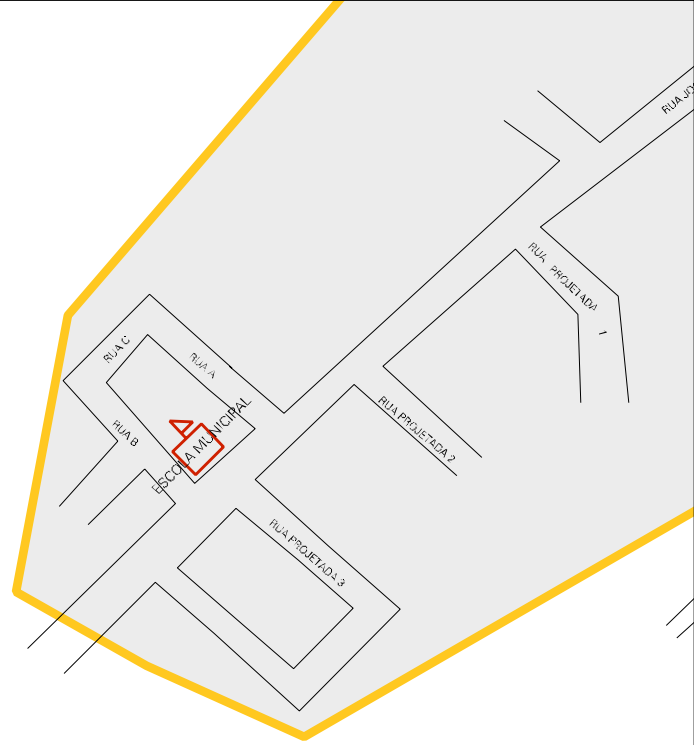

33 00159 05 00 0011

LOTAMENTO FERREIRA

570 METROS

ESTRADA PARA

MACENA

MURRO

RUA PROJ. TADALE

ESTADO DO RIO DE JANEIRO
MAPA DE SETOR URBANO - MSU
ESCALA: 1 : 6366