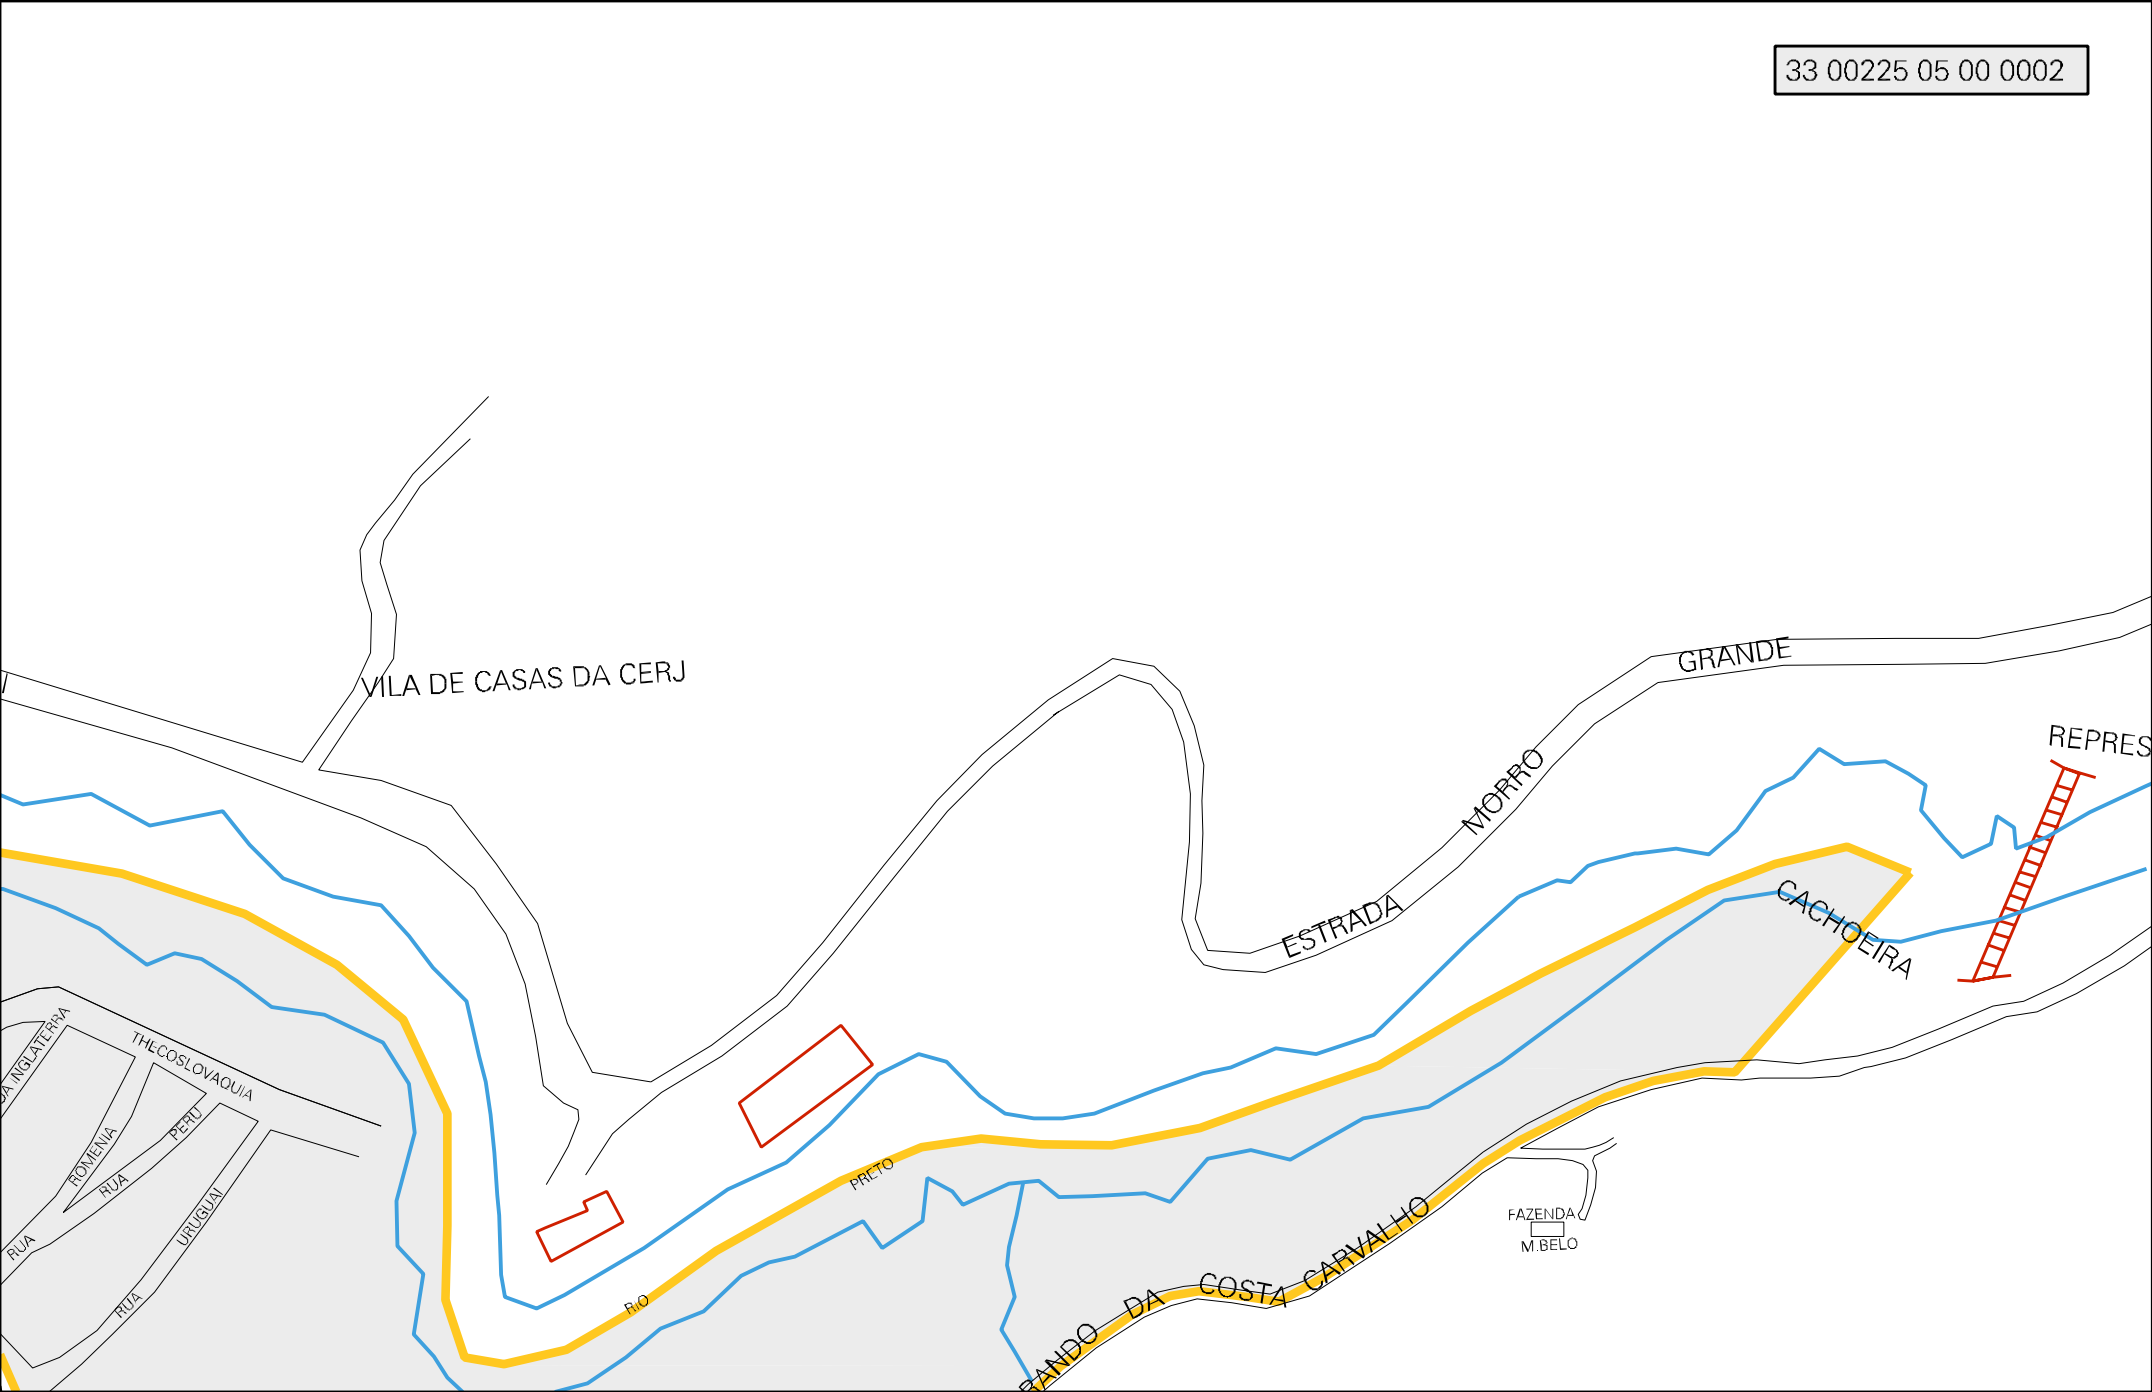

SITIO

SERVIDAO

RUA ALEXANDRE  
FELIX MACIEL

AFONSSINA

RUA

IGREJA  
BATISTA

RUA MANOEL A.

INDUSTRIA  
DE PLASTICOS

ESCOLA

RIO

PRETO

RUA

RUA REPUBLICA

(AMAZONAS)

SOARES

VILA DE CASAS DA CERJ

GRANDE

ESTRADA MORRO

REPRES

CACHOEIRA

RUA DA INGLATERRA  
RUA ROMENIA  
RUA PERU  
RUA URUGUAI  
THECOSLOVAQUIA

FAZENDA  
M. BELO

RIO PRETO

BANCO DA COSTA CARVALHO

ESTADO DO RIO DE JANEIRO  
MAPA DE SETOR URBANO - MSU  
ESCALA: 1 : 4546