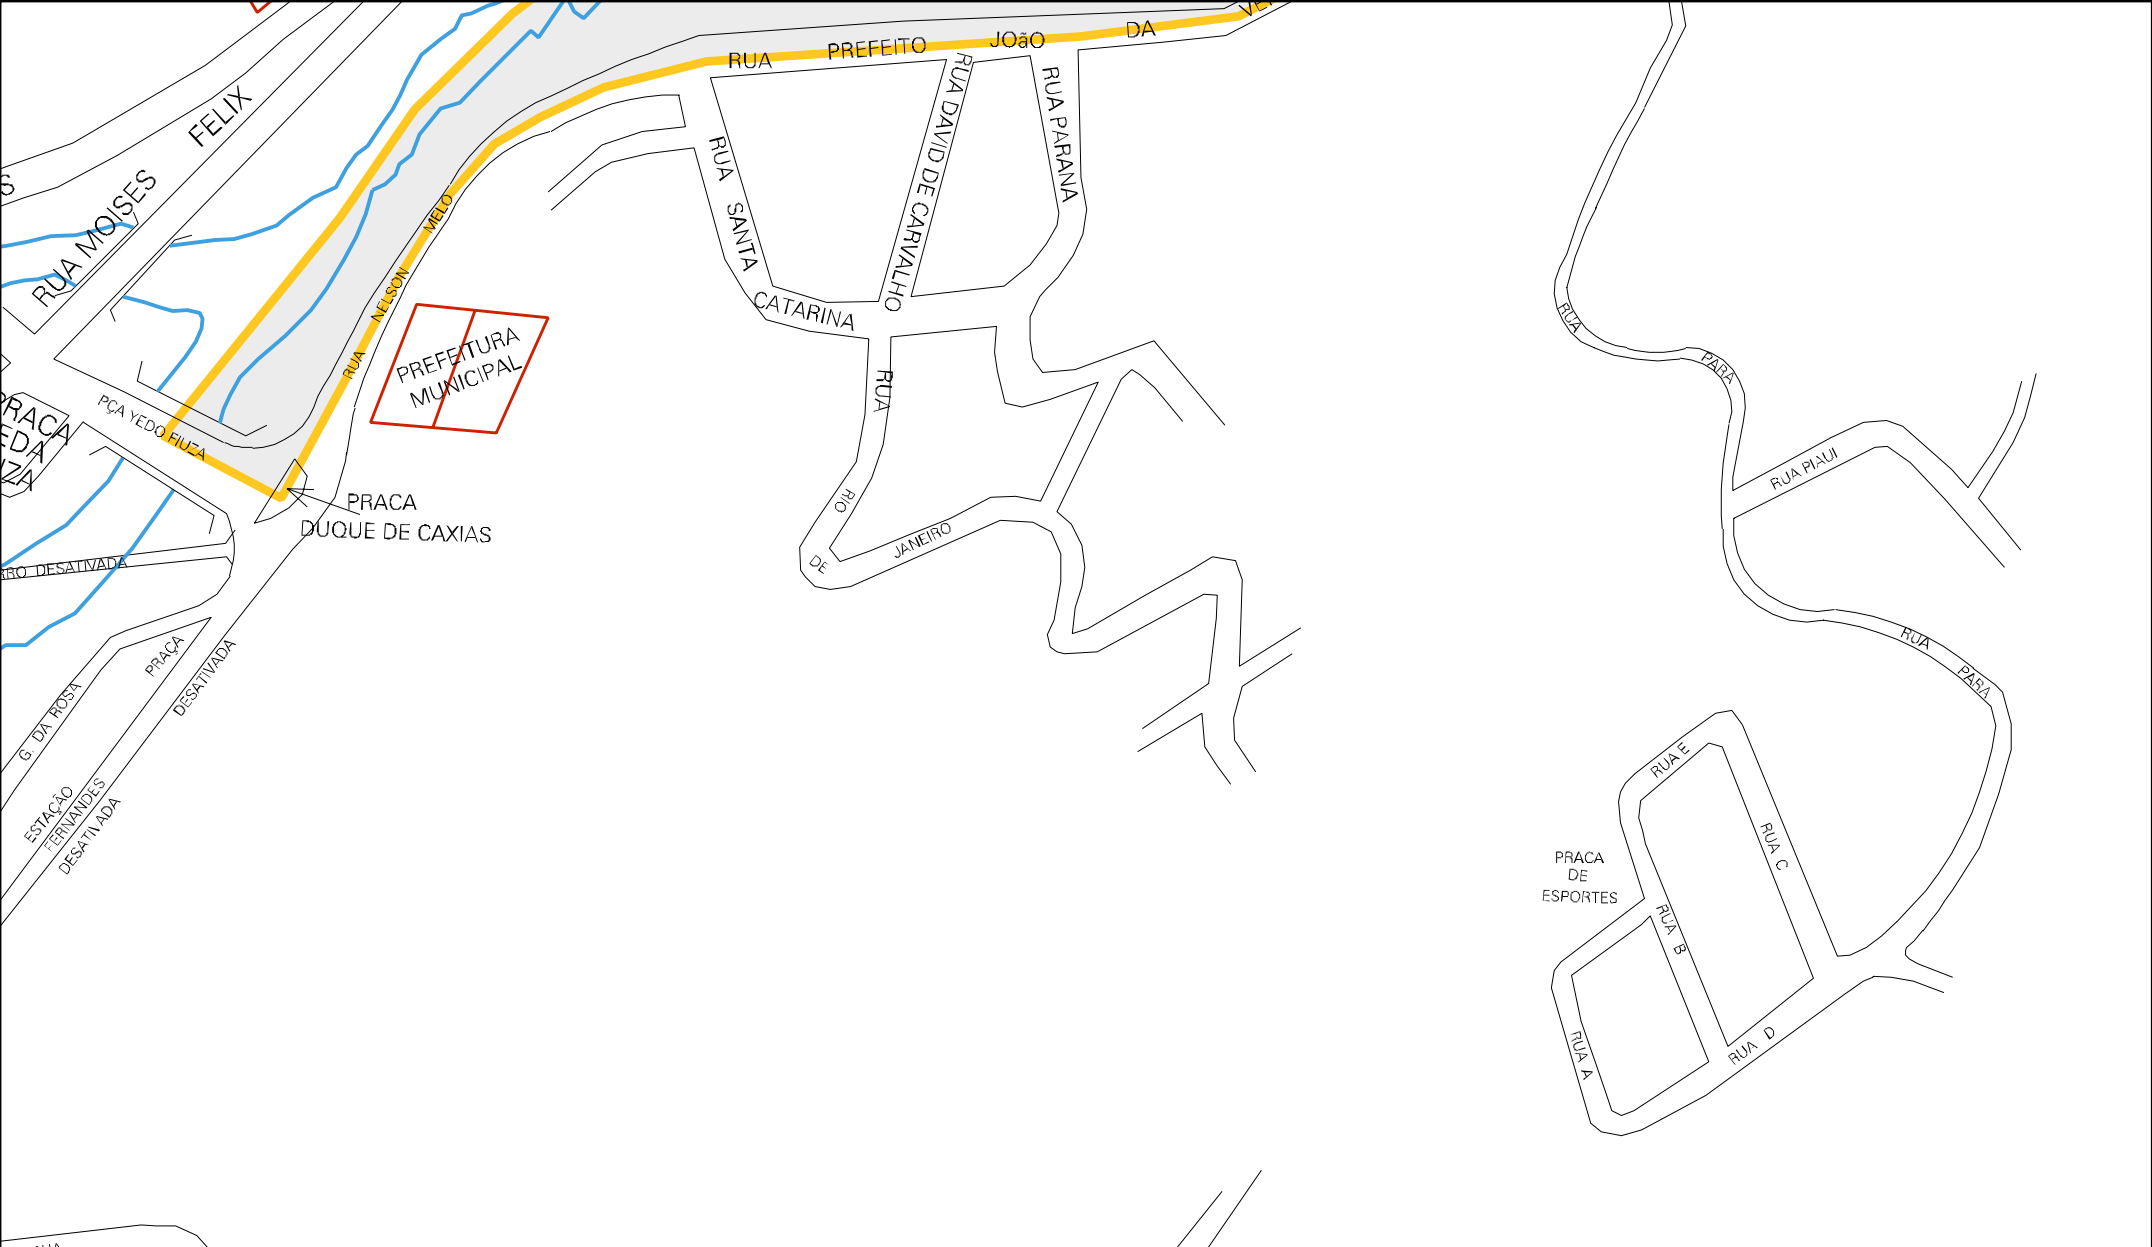

SITIO

SERVIDAO

RUA ALEXANDRE  
FELIX MACIEL

AFONSSINA

RUA

IGREJA  
BATISTA

RUA MANOEL A.

INDUSTRIA  
DE PLASTICOS

ESCOLA

RIO

PRETO

RUA

RUA REPUBLICA

(AMAZONAS)

SOARES

VILA DE CASAS DA CERJ

GRANDE

ESTRADA MORRO

REPRES

CACHOEIRA

RUA DA INGLATERRA  
RUA ROMENIA  
RUA PERU  
RUA URUGUAI  
THECOSLOVAQUIA

FAZENDA  
M. BELO

RIO PRETO

BANCO DA COSTA CARVALHO

ESTADO DO RIO DE JANEIRO  
MAPA DE SETOR URBANO - MSU  
ESCALA: 1 : 4546