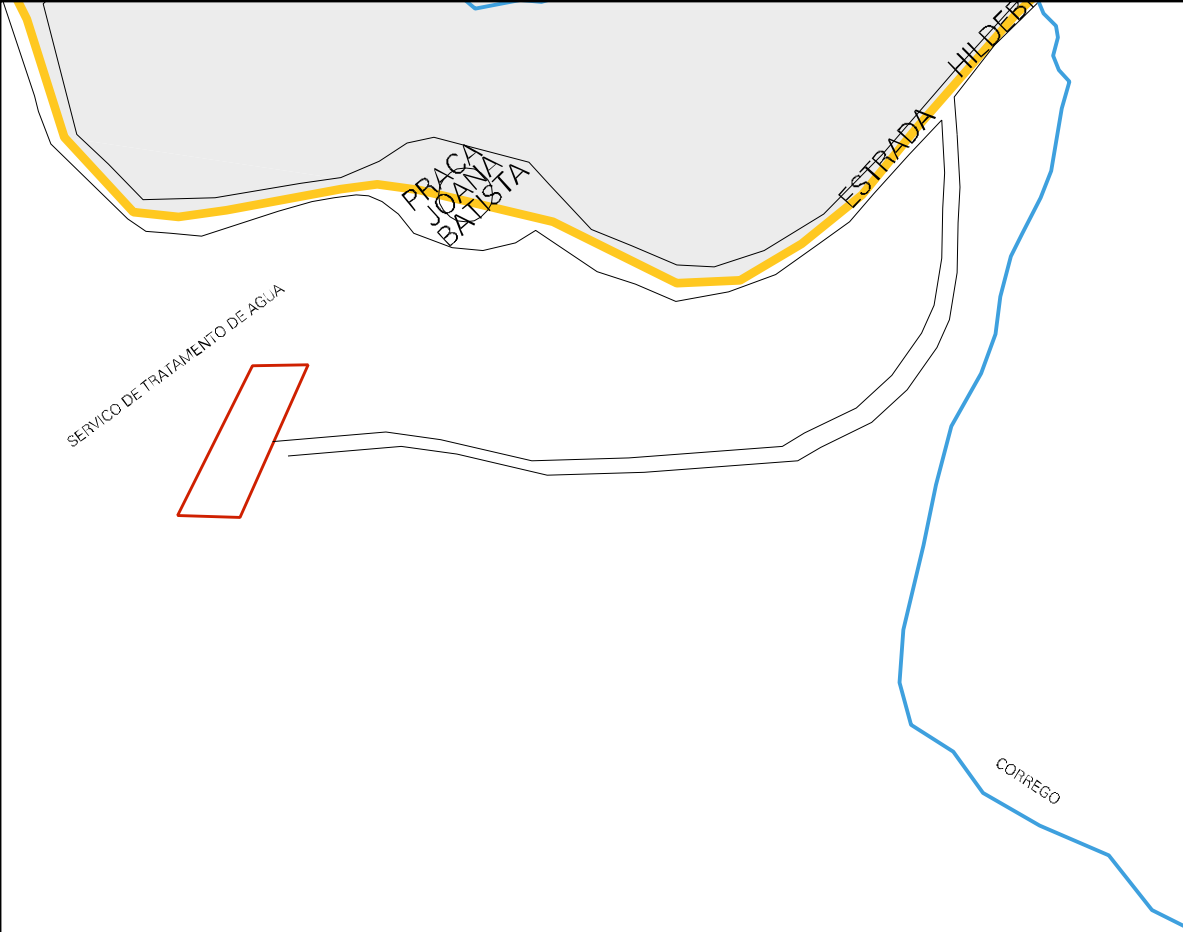

SITIO

SERVIDAO

RUA ALEXANDRE  
FELIX MACIEL

AFONSSINA

RUA

IGREJA  
BATISTA

RUA MANOEL A.

INDUSTRIA  
DE PLASTICOS

ESCOLA

RIO

PRETO

RUA

RUA REPUBLICA

(AMAZONAS)

SOARES

VILA DE CASAS DA CERJ

GRANDE

ESTRADA MORRO

REPRES

CACHOEIRA

RUA DA INGLATERRA  
RUA ROMENIA  
RUA PERU  
RUA URUGUAI  
THECOSLOVAQUIA

FAZENDA  
M. BELO

RIO PRETO

BANCO DA COSTA CARVALHO

ESTADO DO RIO DE JANEIRO  
MAPA DE SETOR URBANO - MSU  
ESCALA: 1 : 4546