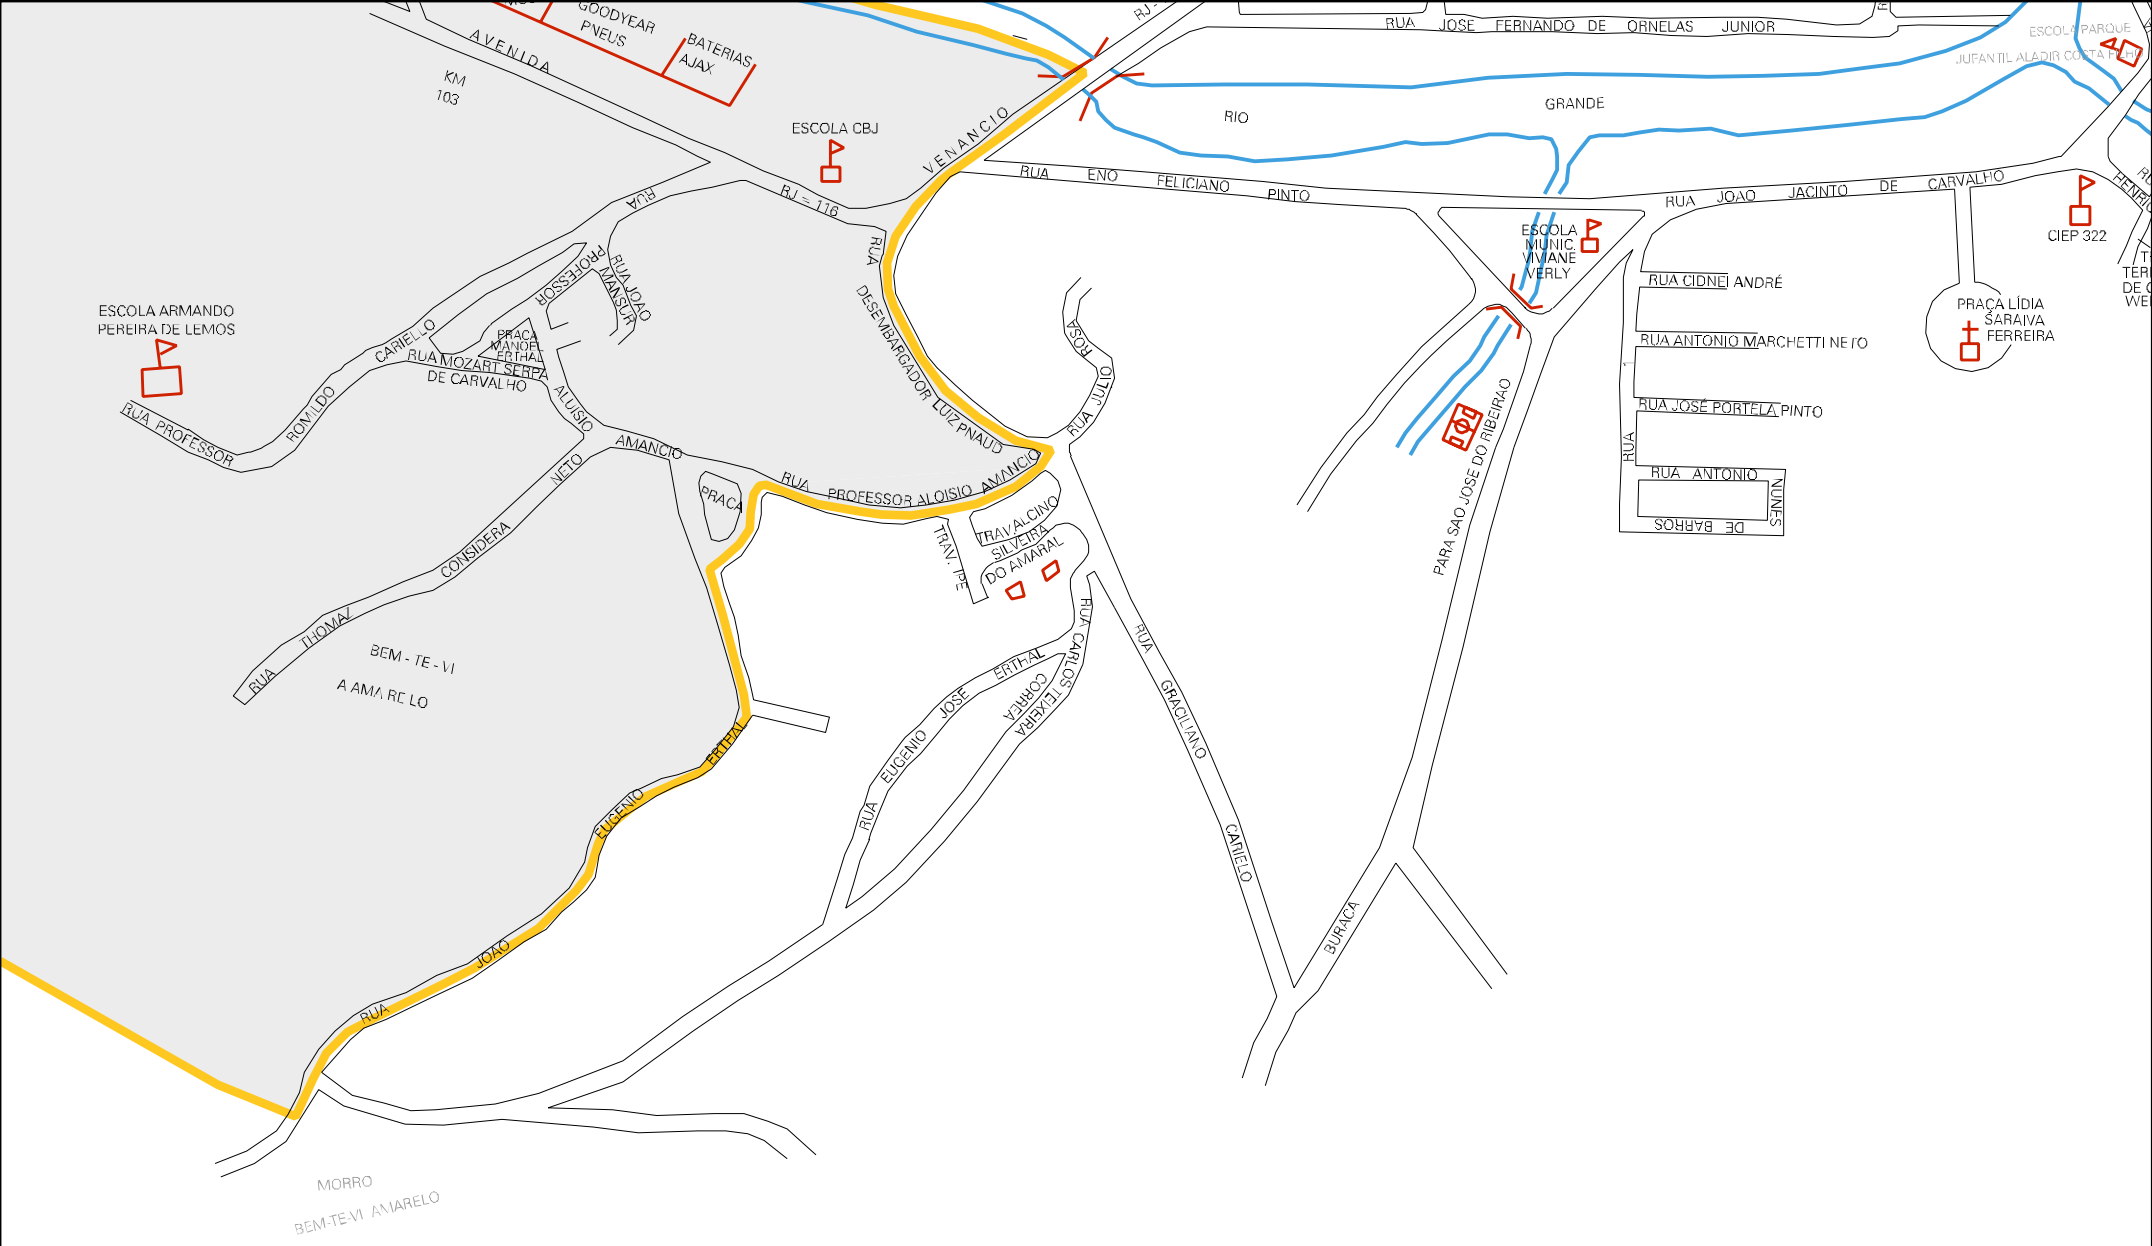

AV. ALADYR

RODRIGUES

RUA AMADEU
TENREIRO

RJ - 116

BOM JARDIM

MUNICIPIO: 00506 - BOM JARDIM
DISTRITO: 05 - BOM JARDIM
SUBDISTRITO: 00
SETOR: 0007 SITUACAO: 10

ESTADO DO RIO DE JANEIRO
 MAPA DE SETOR URBANO - MSU
 ESCALA: 1 : 4731