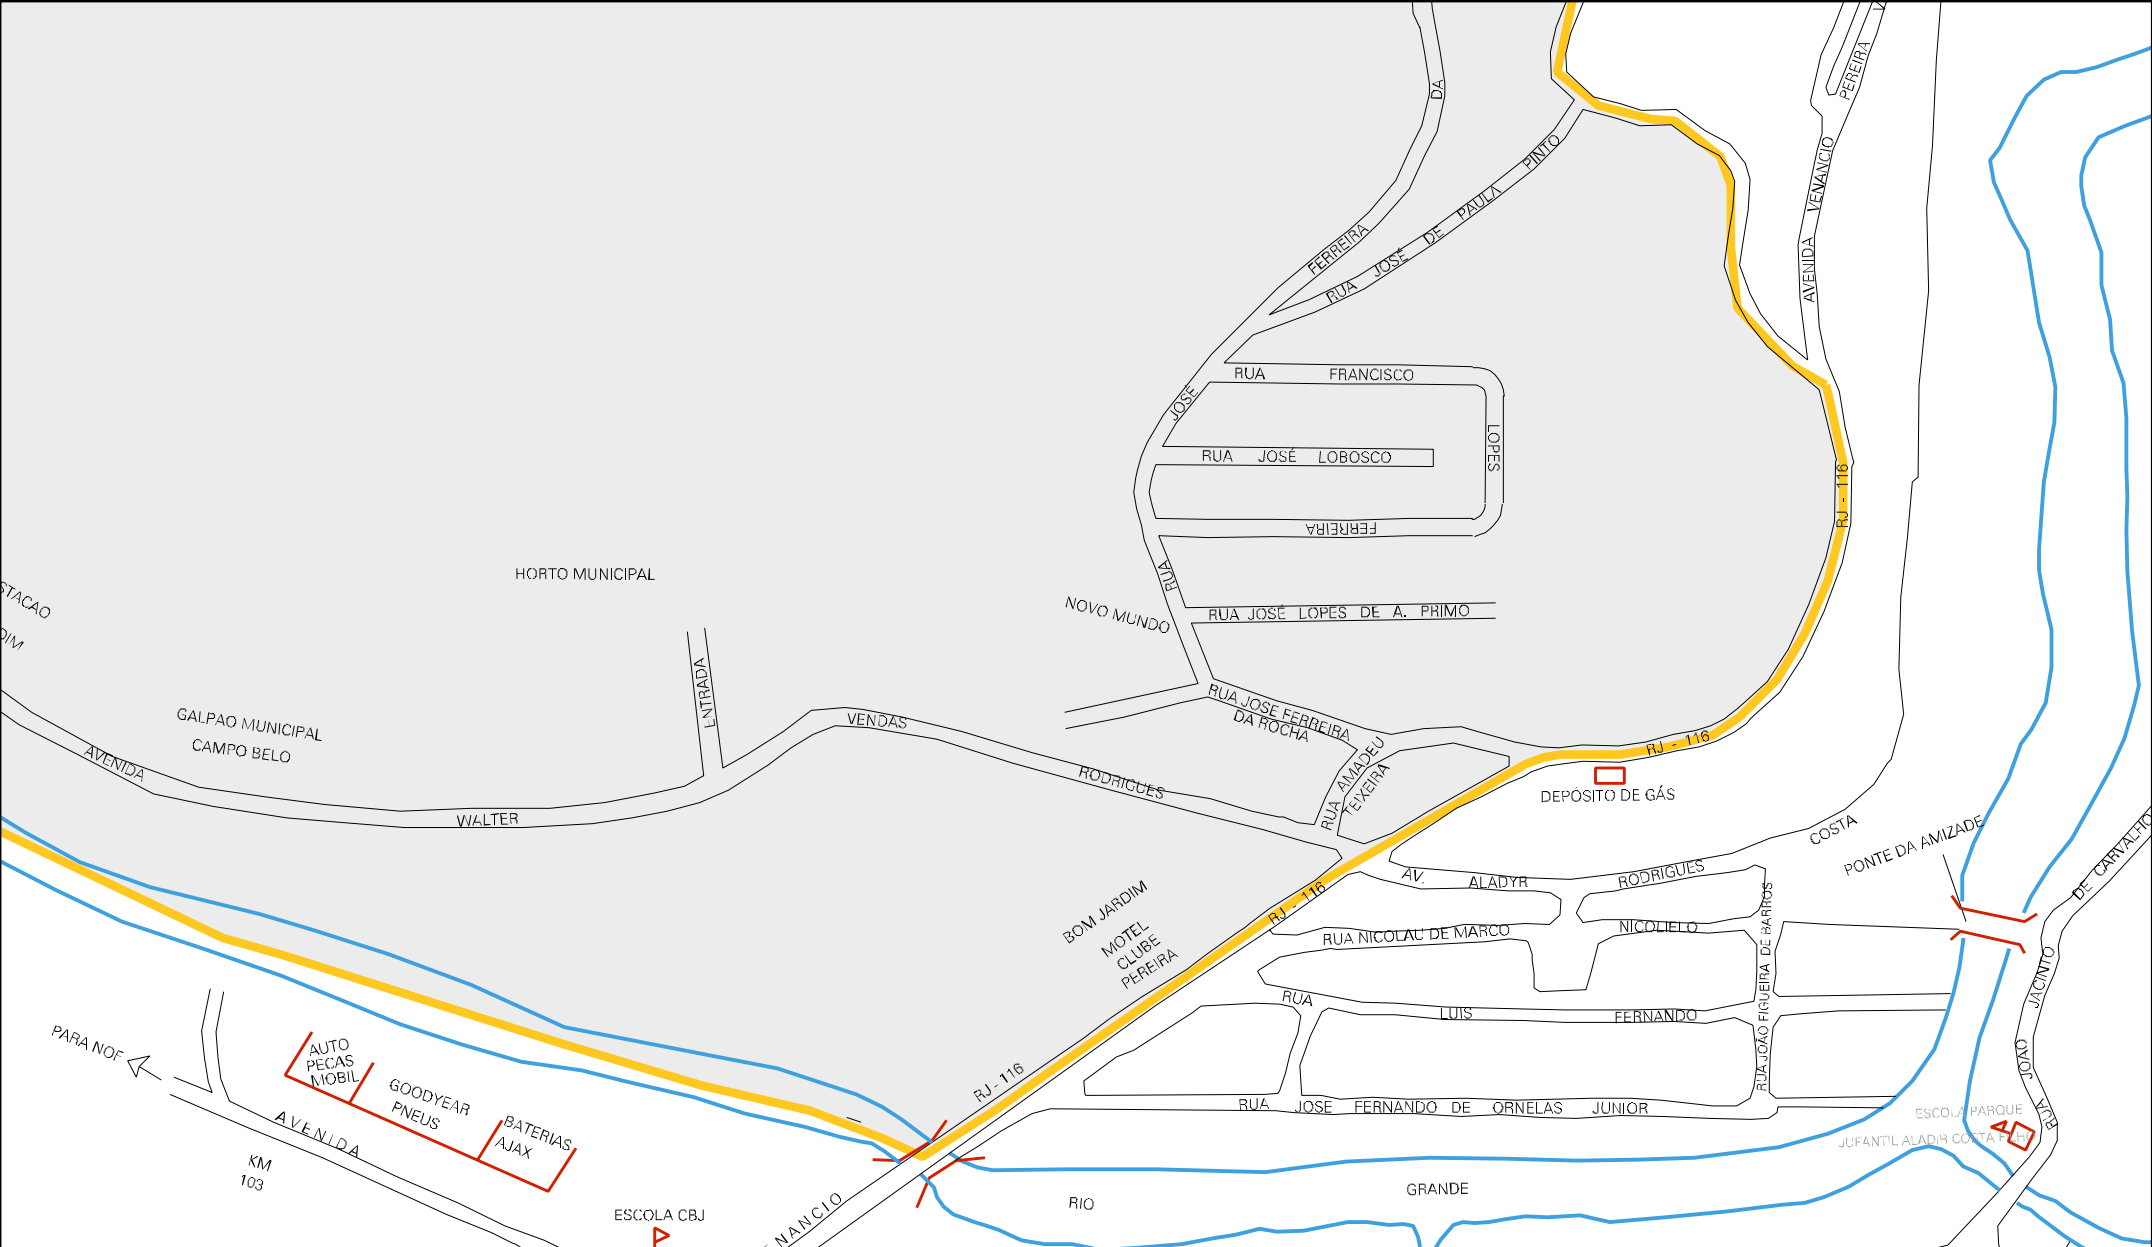

AVENIDA

WALTER

VENDAS

FORUM N.160

POSTO

PRACA CORONEL MONNERAT

HOSPITAL SAO VICENTE

GALPAO DA PREFEITURA DE BOM JARDIM

BOM JARDIM

ESTRADA RJ-116

JARDIM JARDIM

GRANJA PARAISO

ROD

G. JARDIM

ESTADO DO RIO DE JANEIRO
MAPA DE SETOR URBANO - MSU
ESCALA: 1 : 4498