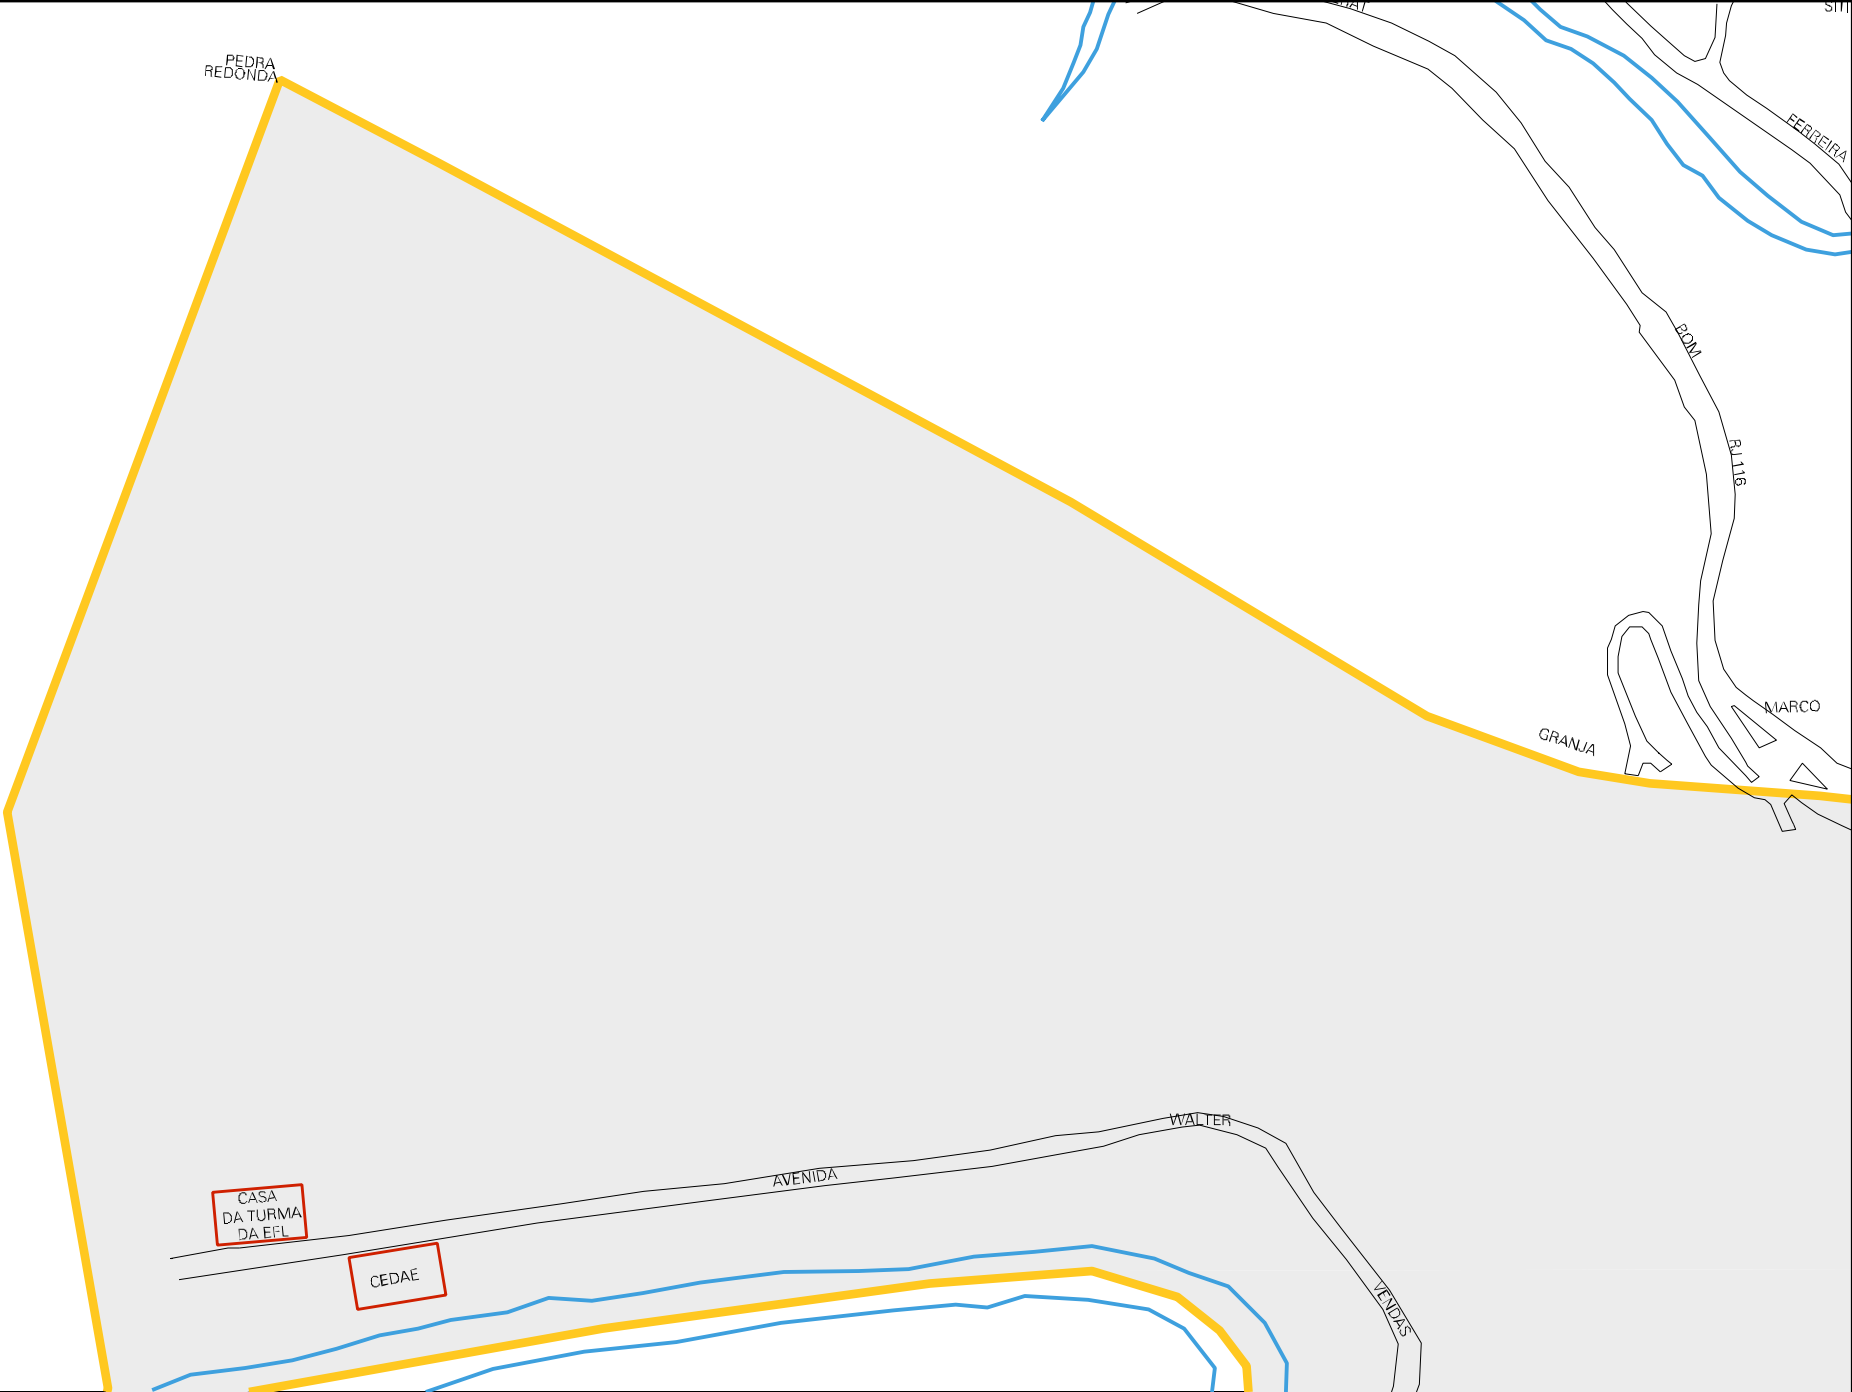

PEDRA
REDONDA

FERRERIA

RDM

RL18

MARCO

GRANJA

CASA
DA TURMA
DA EEL

CEDAE

AVENIDA

WALTER

VENDAS

FORUM N.160

POSTO

PRACA CORONEL MONNERAT

HOSPITAL SAO VICENTE

GALPAO DA PREFEITURA DE BOM JARDIM

BOM JARDIM

ESTRADA RJ-116

JARDIM JARDIM

GRANJA PARAISO

ROD

G. JARDIM

ESTADO DO RIO DE JANEIRO
MAPA DE SETOR URBANO - MSU
ESCALA: 1 : 4498