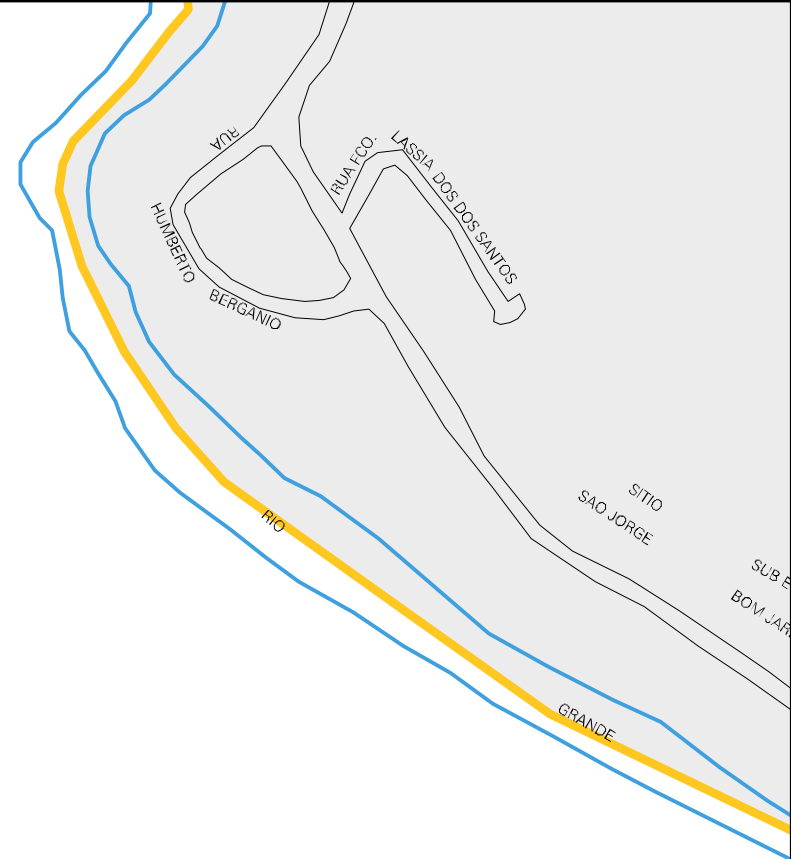

AVENIDA

WALTER

VENDAS

FORUM N.160

POSTO

PRACA CORONEL MONNERAT

HOSPITAL SAO VICENTE

GALPAO DA PREFEITURA DE BOM JARDIM

BOM JARDIM

ESTRADA RJ-116

JARDIM JARDIM

GRANJA PARAISO

ROD

G. JARDIM

ESTADO DO RIO DE JANEIRO
MAPA DE SETOR URBANO - MSU
ESCALA: 1 : 4498