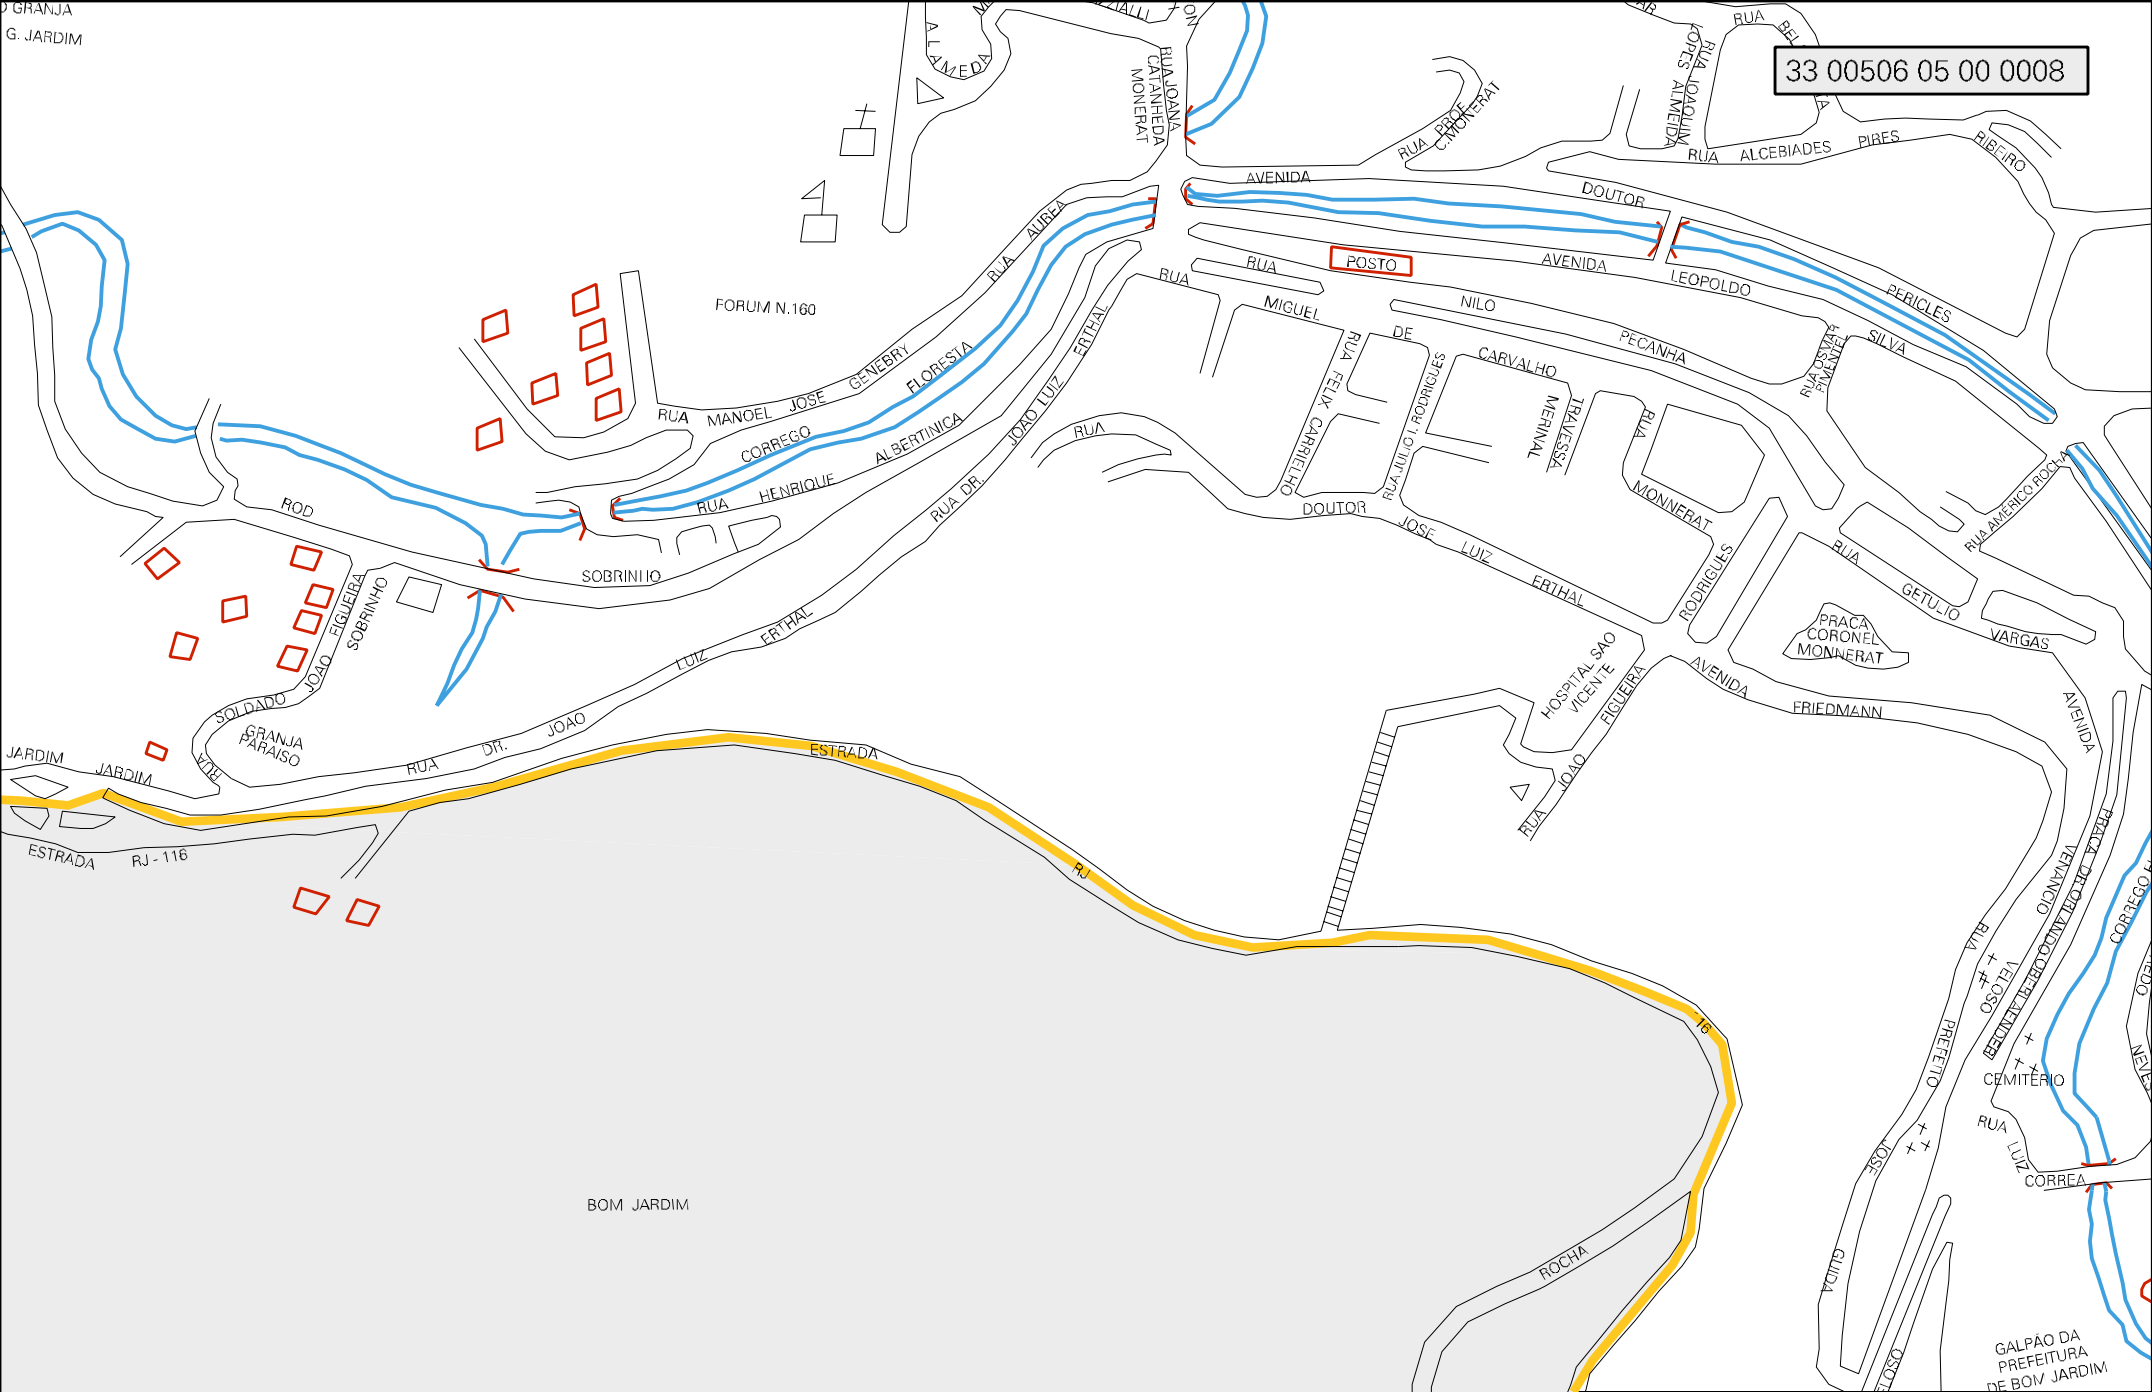

PEDRA
REDONDA

FERRERIA

RDM

RL18

MARCO

GRANJA

CASA
DA TURMA
DA EEL

CEDAE

AVENIDA

WALTER

VENDAS

FORUM N.160

POSTO

PRACA CORONEL MONNERAT

HOSPITAL SAO VICENTE

GALPAO DA PREFEITURA DE BOM JARDIM

BOM JARDIM

ESTRADA RJ-116

JARDIM JARDIM

GRANJA PARAISO

ROD

G. JARDIM

ESTADO DO RIO DE JANEIRO
MAPA DE SETOR URBANO - MSU
ESCALA: 1 : 4498