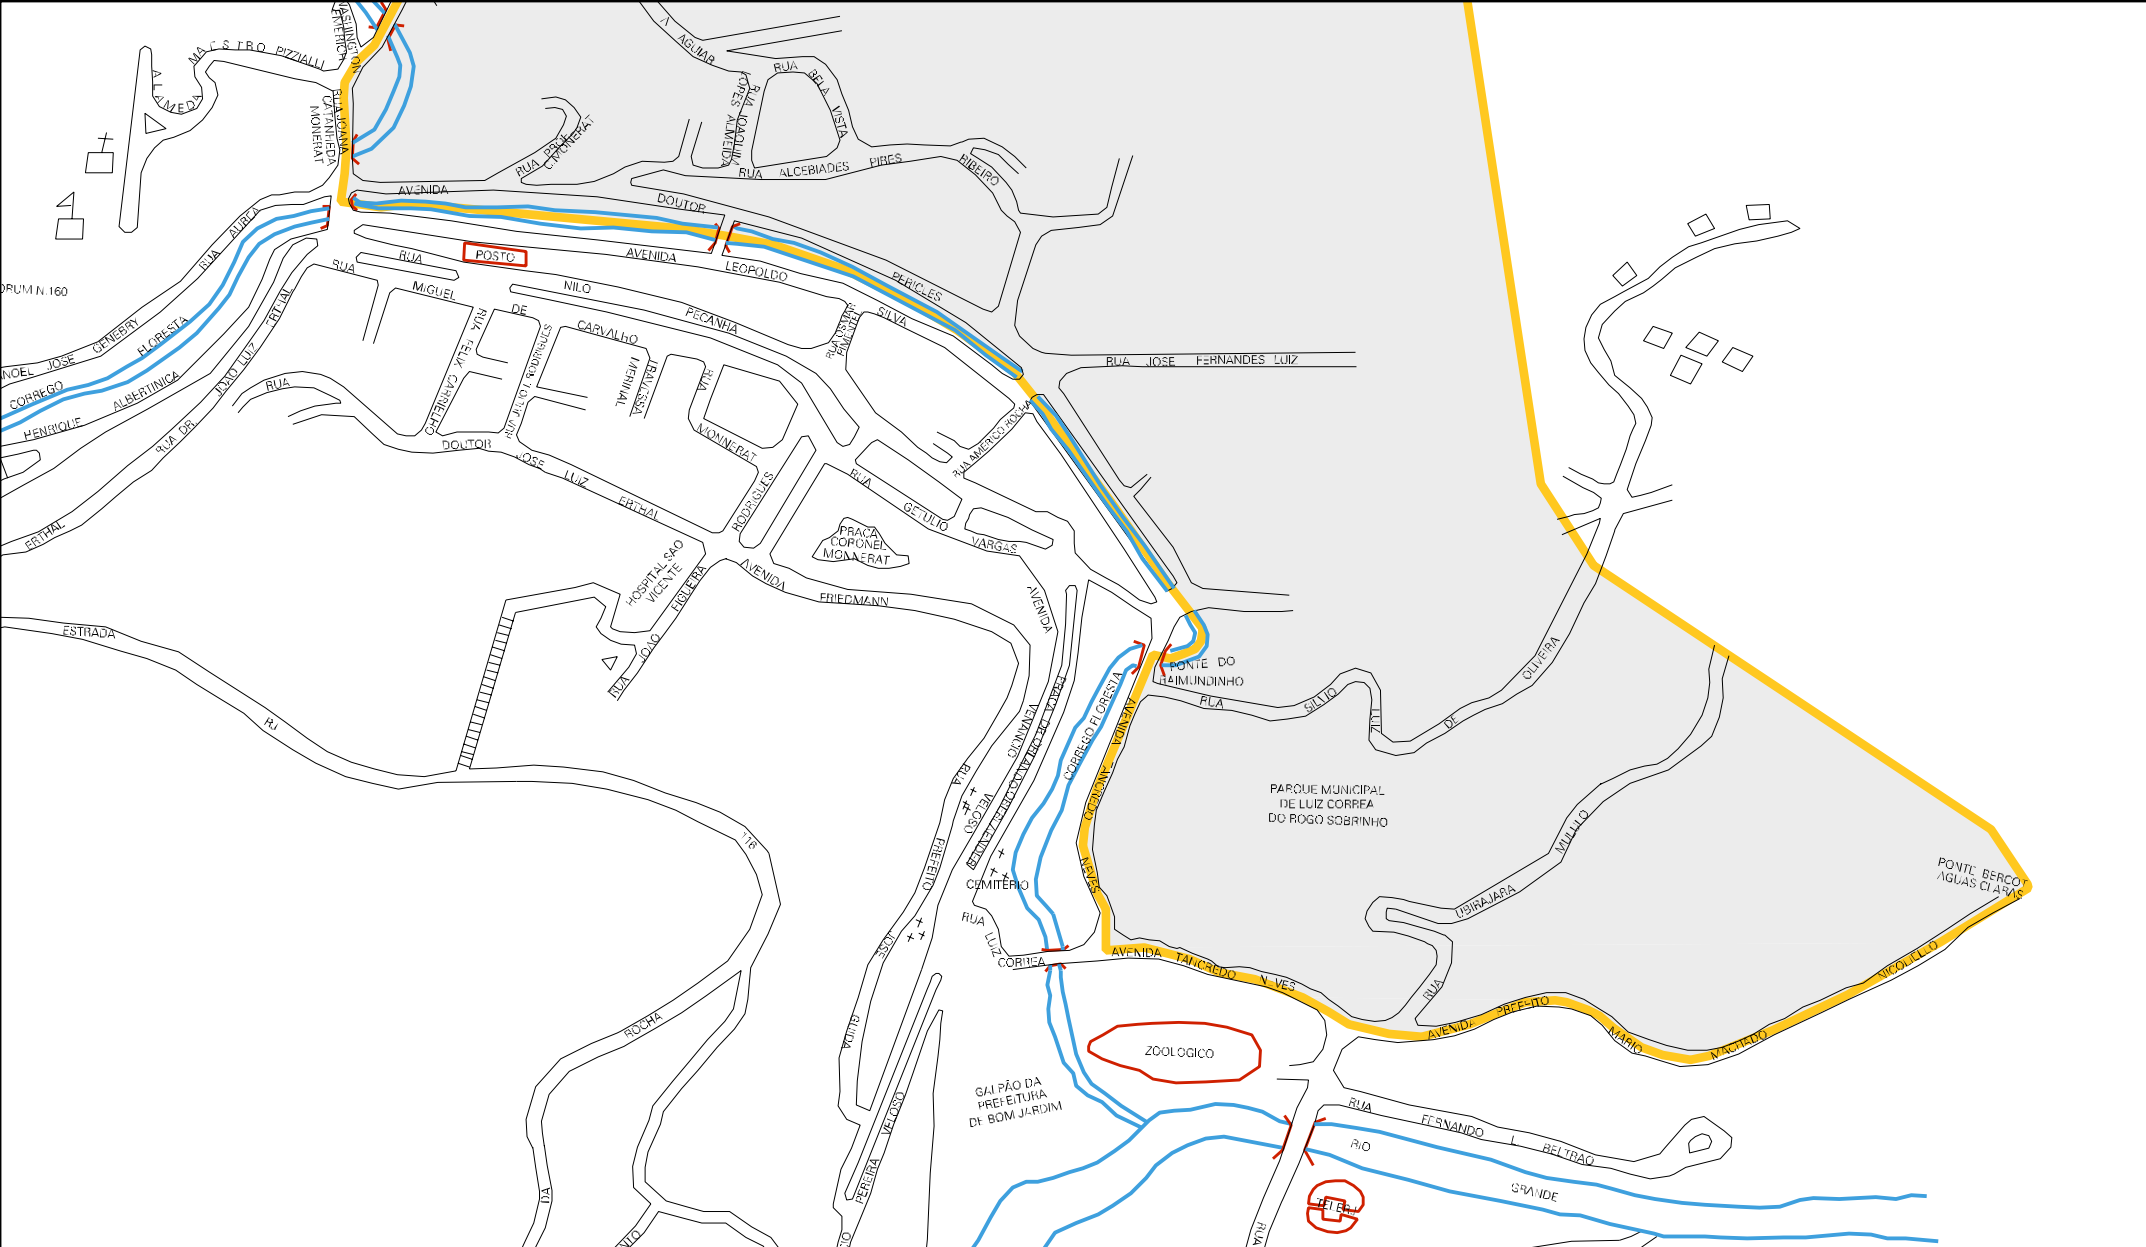

MORRO

DA TV

MUNICÍPIO: 00506 - BOM JARDIM
 DISTRITO: 05 - BOM JARDIM
 SUBDISTRITO: 00
 SETOR: 0010 SITUAÇÃO: 10

ESTADO DO RIO DE JANEIRO
 MAPA DE SETOR URBANO - MSU
 ESCALA: 1 : 5841