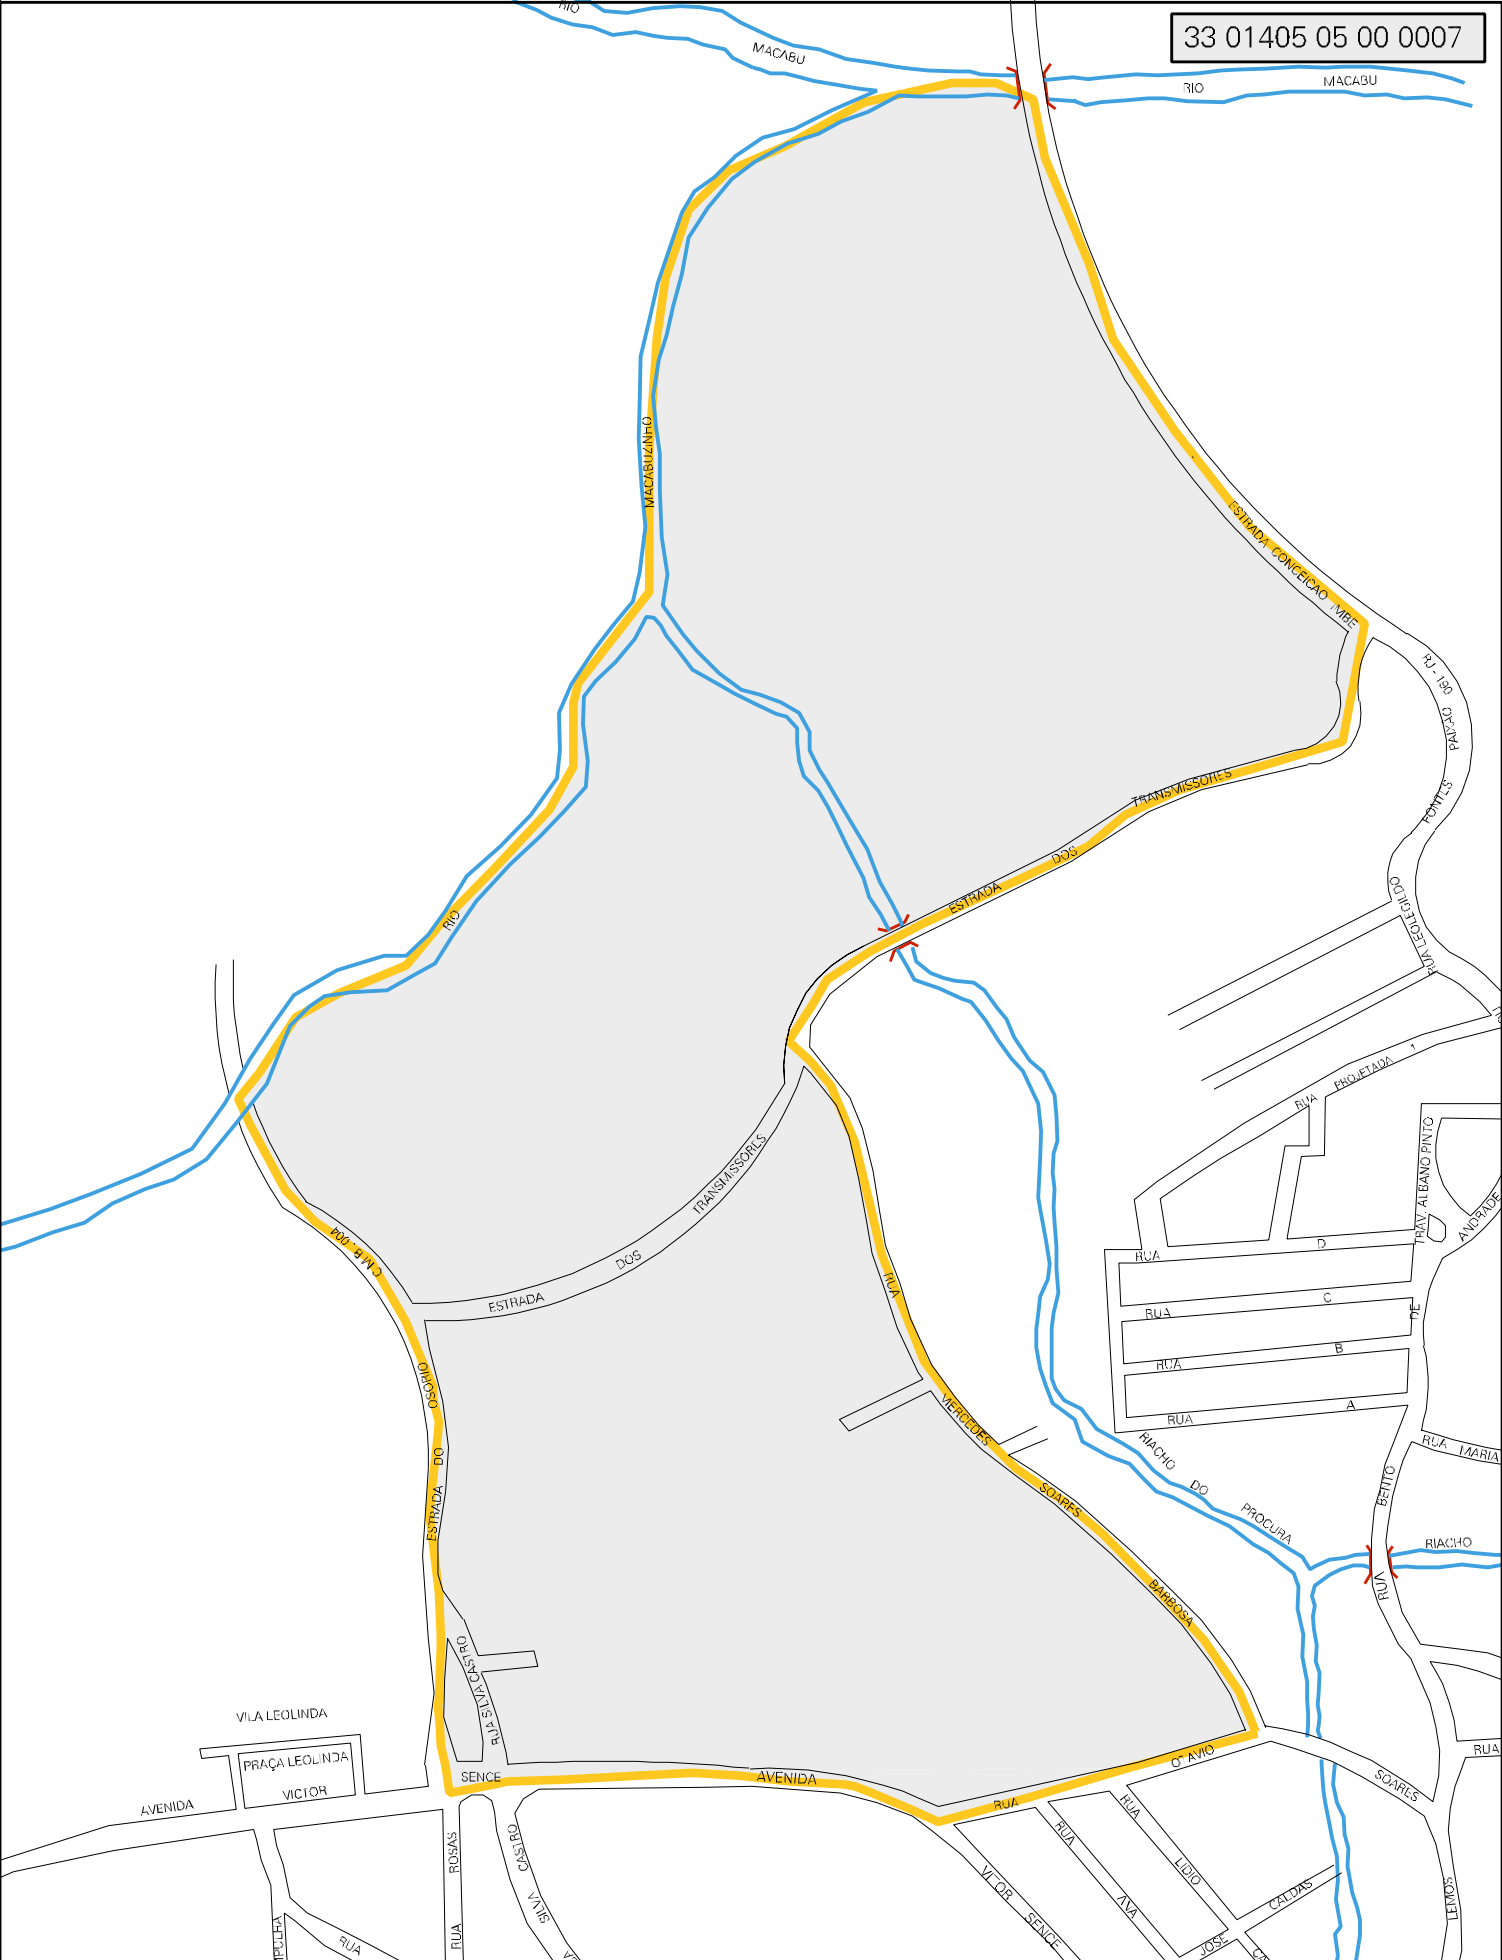

33 01405 05 00 0007

MUNICÍPIO: 01405 - CONCEIÇÃO DE MACABU
DISTRITO: 05 - CONCEIÇÃO DE MACABU
SUBDISTRITO: 00
SETOR: 0007 SITUACAO: 10

ESTADO DO RIO DE JANEIRO
MAPA DE SETOR URBANO - MSU
ESCALA: 1 : 6285