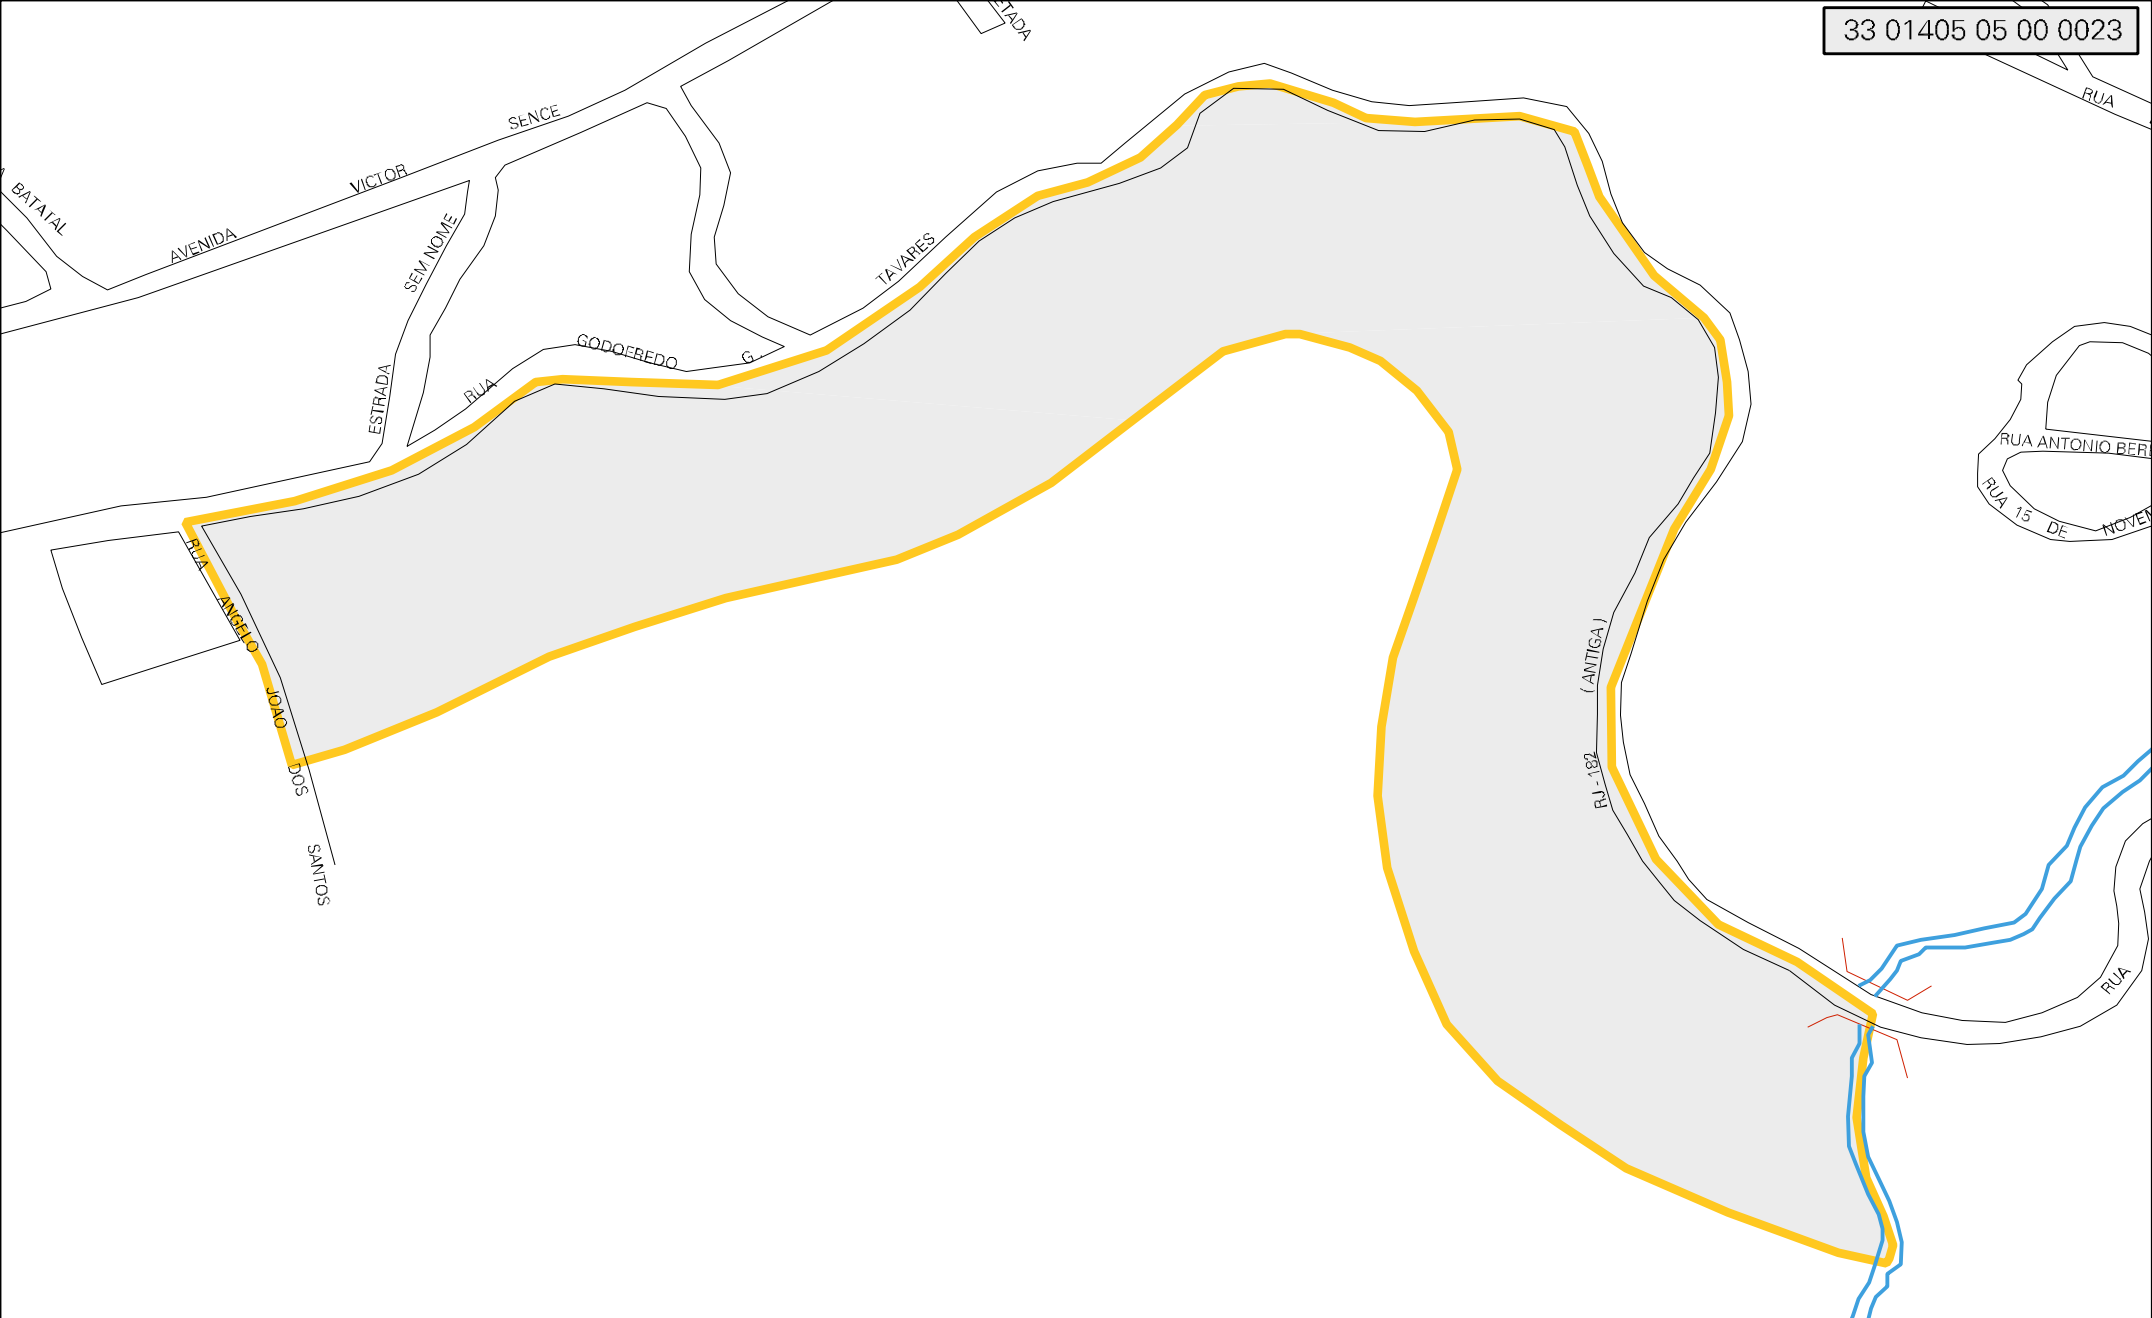

33 01405 05 00 0023

MUNICIPIO: 01405 - CONCEIÇÃO DE MACABU
DISTRITO: 05 - CONCEIÇÃO DE MACABU
SUBDISTRITO: 00
SETOR: 0023 SITUACAO: 10

ESTADO DO RIO DE JANEIRO
MAPA DE SETOR URBANO - MSU
ESCALA: 1 : 4764